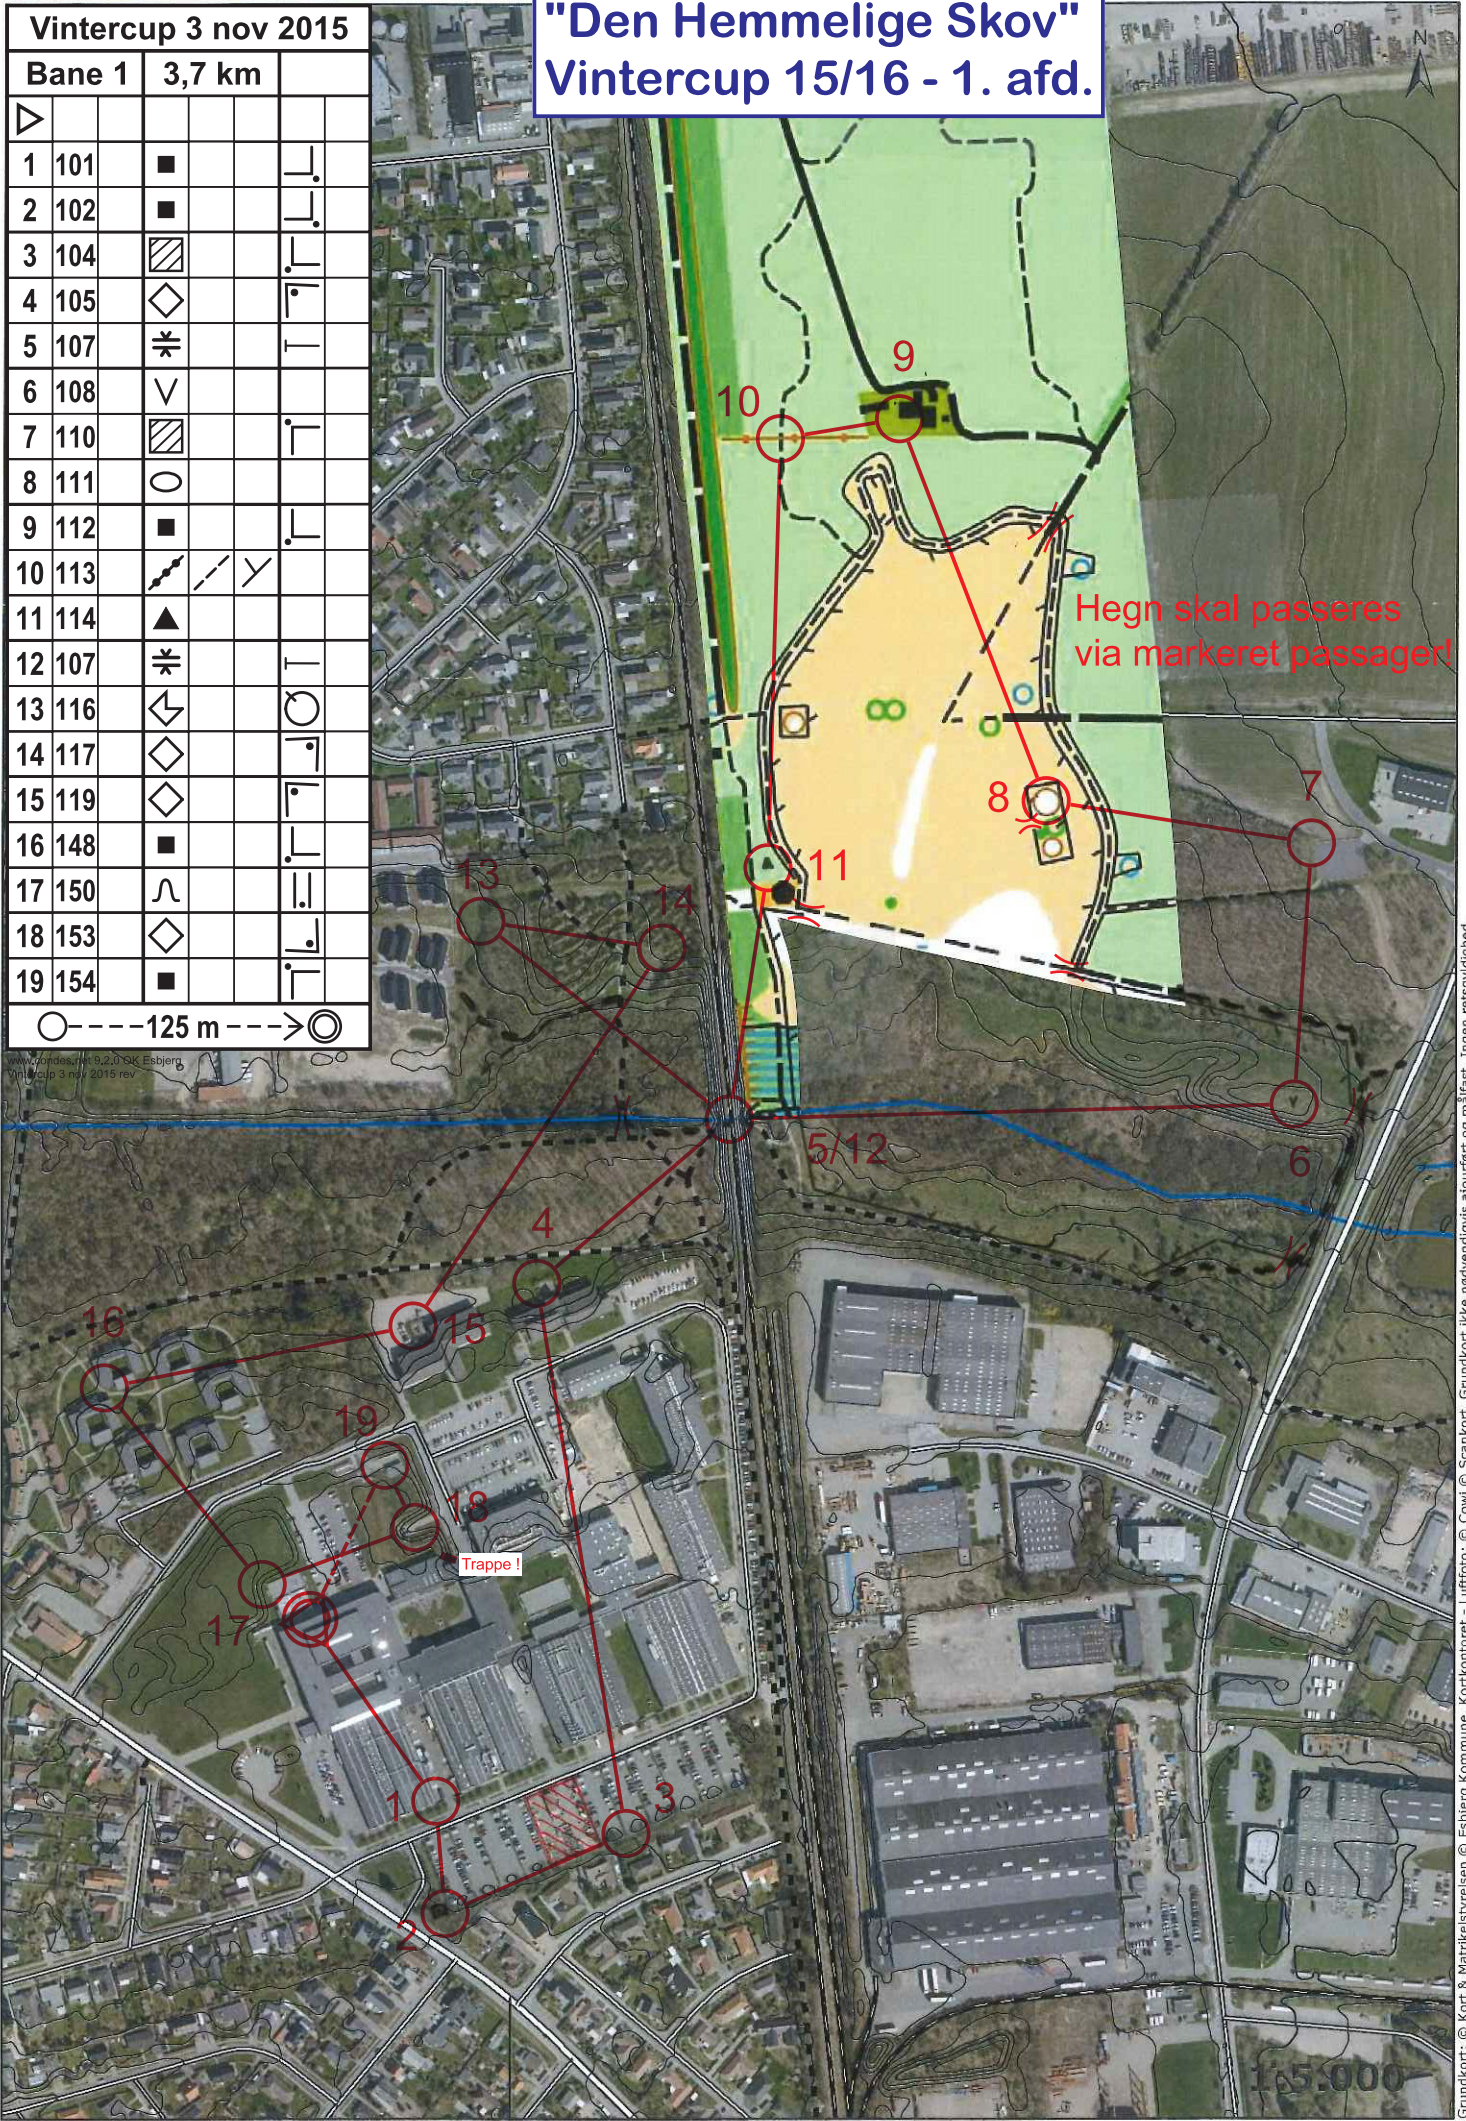

"Den Hemmelige Skov" Vintercup 15/16 - 1. afd.

Vintercup 3 nov 2015				
Bane 1		3,7 km		
▷				
1	101	■		┌
2	102	■		┌
3	104	▨		┌
4	105	◇		┌
5	107	✱		┌
6	108	∇		┌
7	110	▨		┌
8	111	○		
9	112	■		┌
10	113	↗	↘	
11	114	▲		
12	107	✱		┌
13	116	↙		○
14	117	◇		┌
15	119	◇		┌
16	148	■		┌
17	150	∩		┌
18	153	◇		┌
19	154	■		┌

○-----125 m----->○

1:5.000