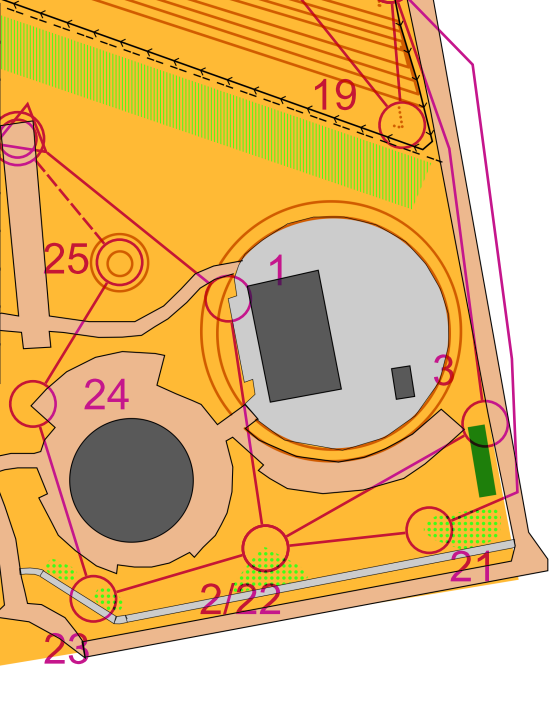

2015/16 Vintercuppen			
HØJEN		3,1 km	
▶			
1	201	▨	◻
2	202	⊗	⤴
3	203	⊗	⤵
4	204	⤴	
5	205	○	◉
6	206	○	◉
7	207	⤴	
8	208	○	◉
9	209	⊗	⤴
10	210	×	
11	211	×	
12	212	×	
13	213	⤴	
14	214	⤴	<
15	215	⤴	<
16	216	×	

17	217	×	
18	218	×	
19	219	⊗	<
20	204	⤴	
21	220	⊗	<
22	202	⊗	⤴
23	221	⊗	⤵
24	222	▨	◻
25	223	○	

○ --- 55 m ---> ⊙