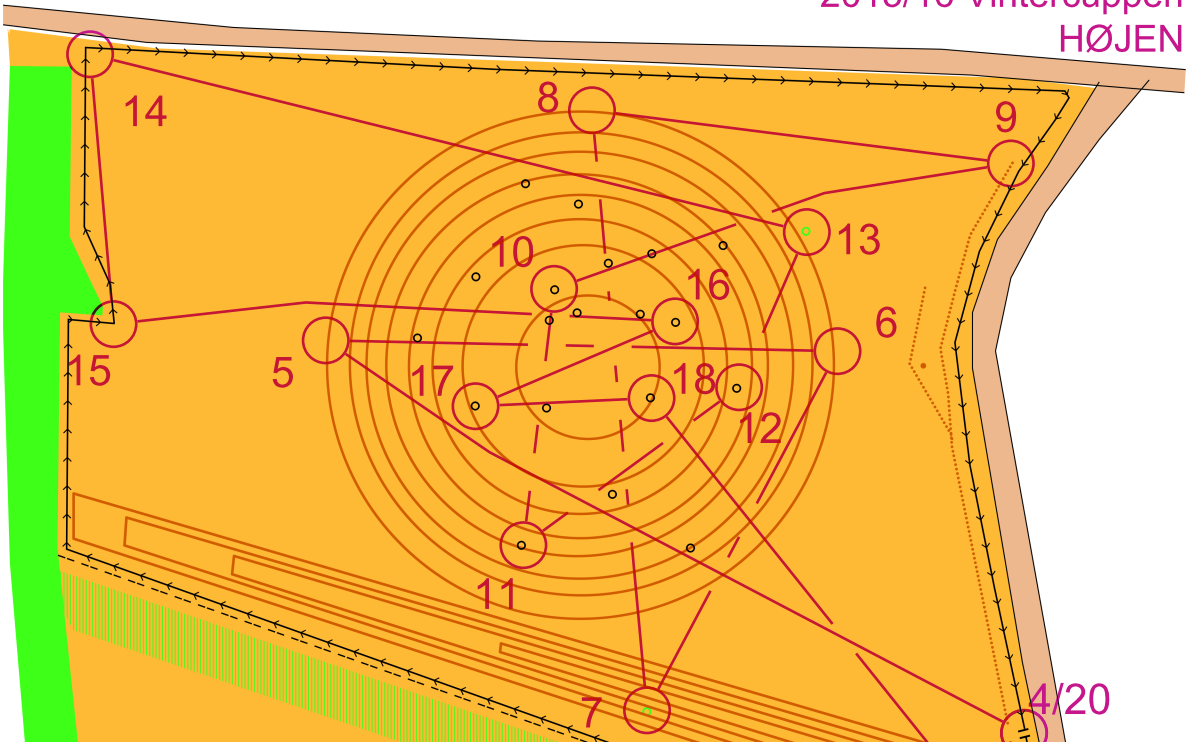

2015/16 Vintercuppen HØJEN