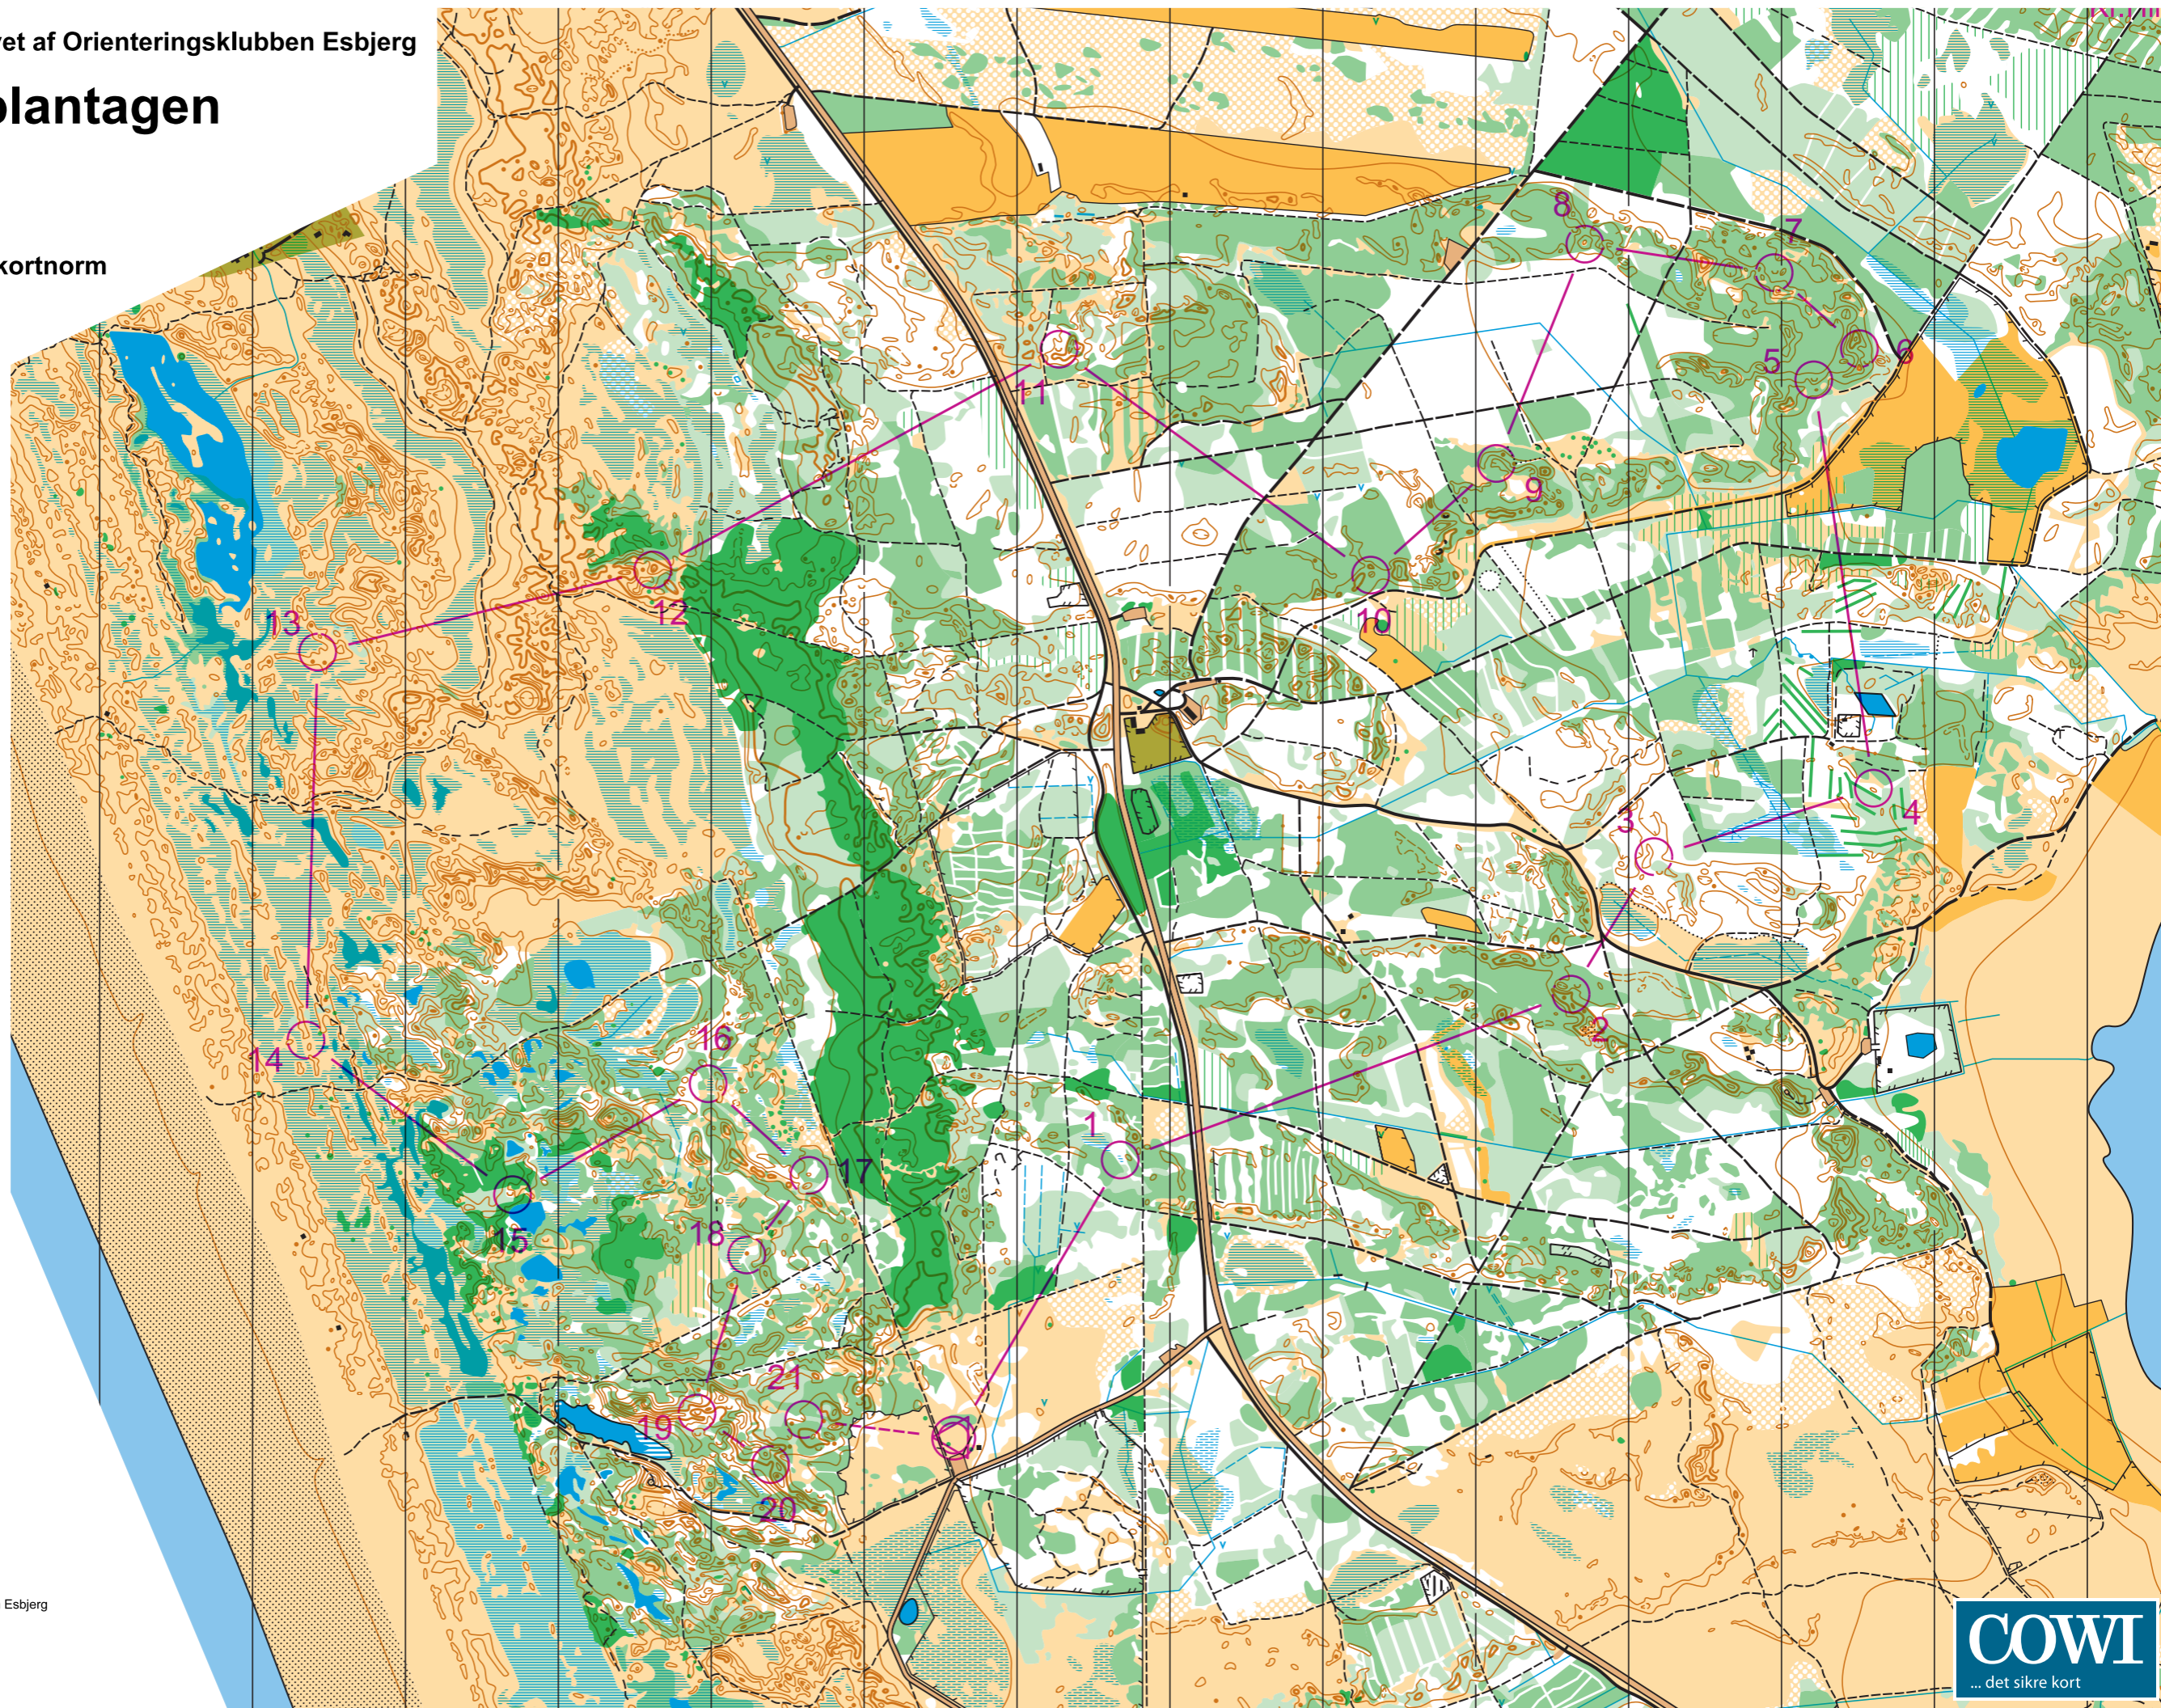

Orienteringskort udgivet af Orienteringsklubben Esbjerg

Fanø - Klitplantagen

Målestok 1:10.000

Ækvidistance 2,5 m

Signaturer efter IOF's kortnorm

Fremstillet 2013

Rekognosceret og tegnet af Orienteringsklubben Esbjerg

Kortkonsulent: Jens Sørensen

E5jKPHB - Marts 2013

© Copyright Orienteringsklubben Esbjerg