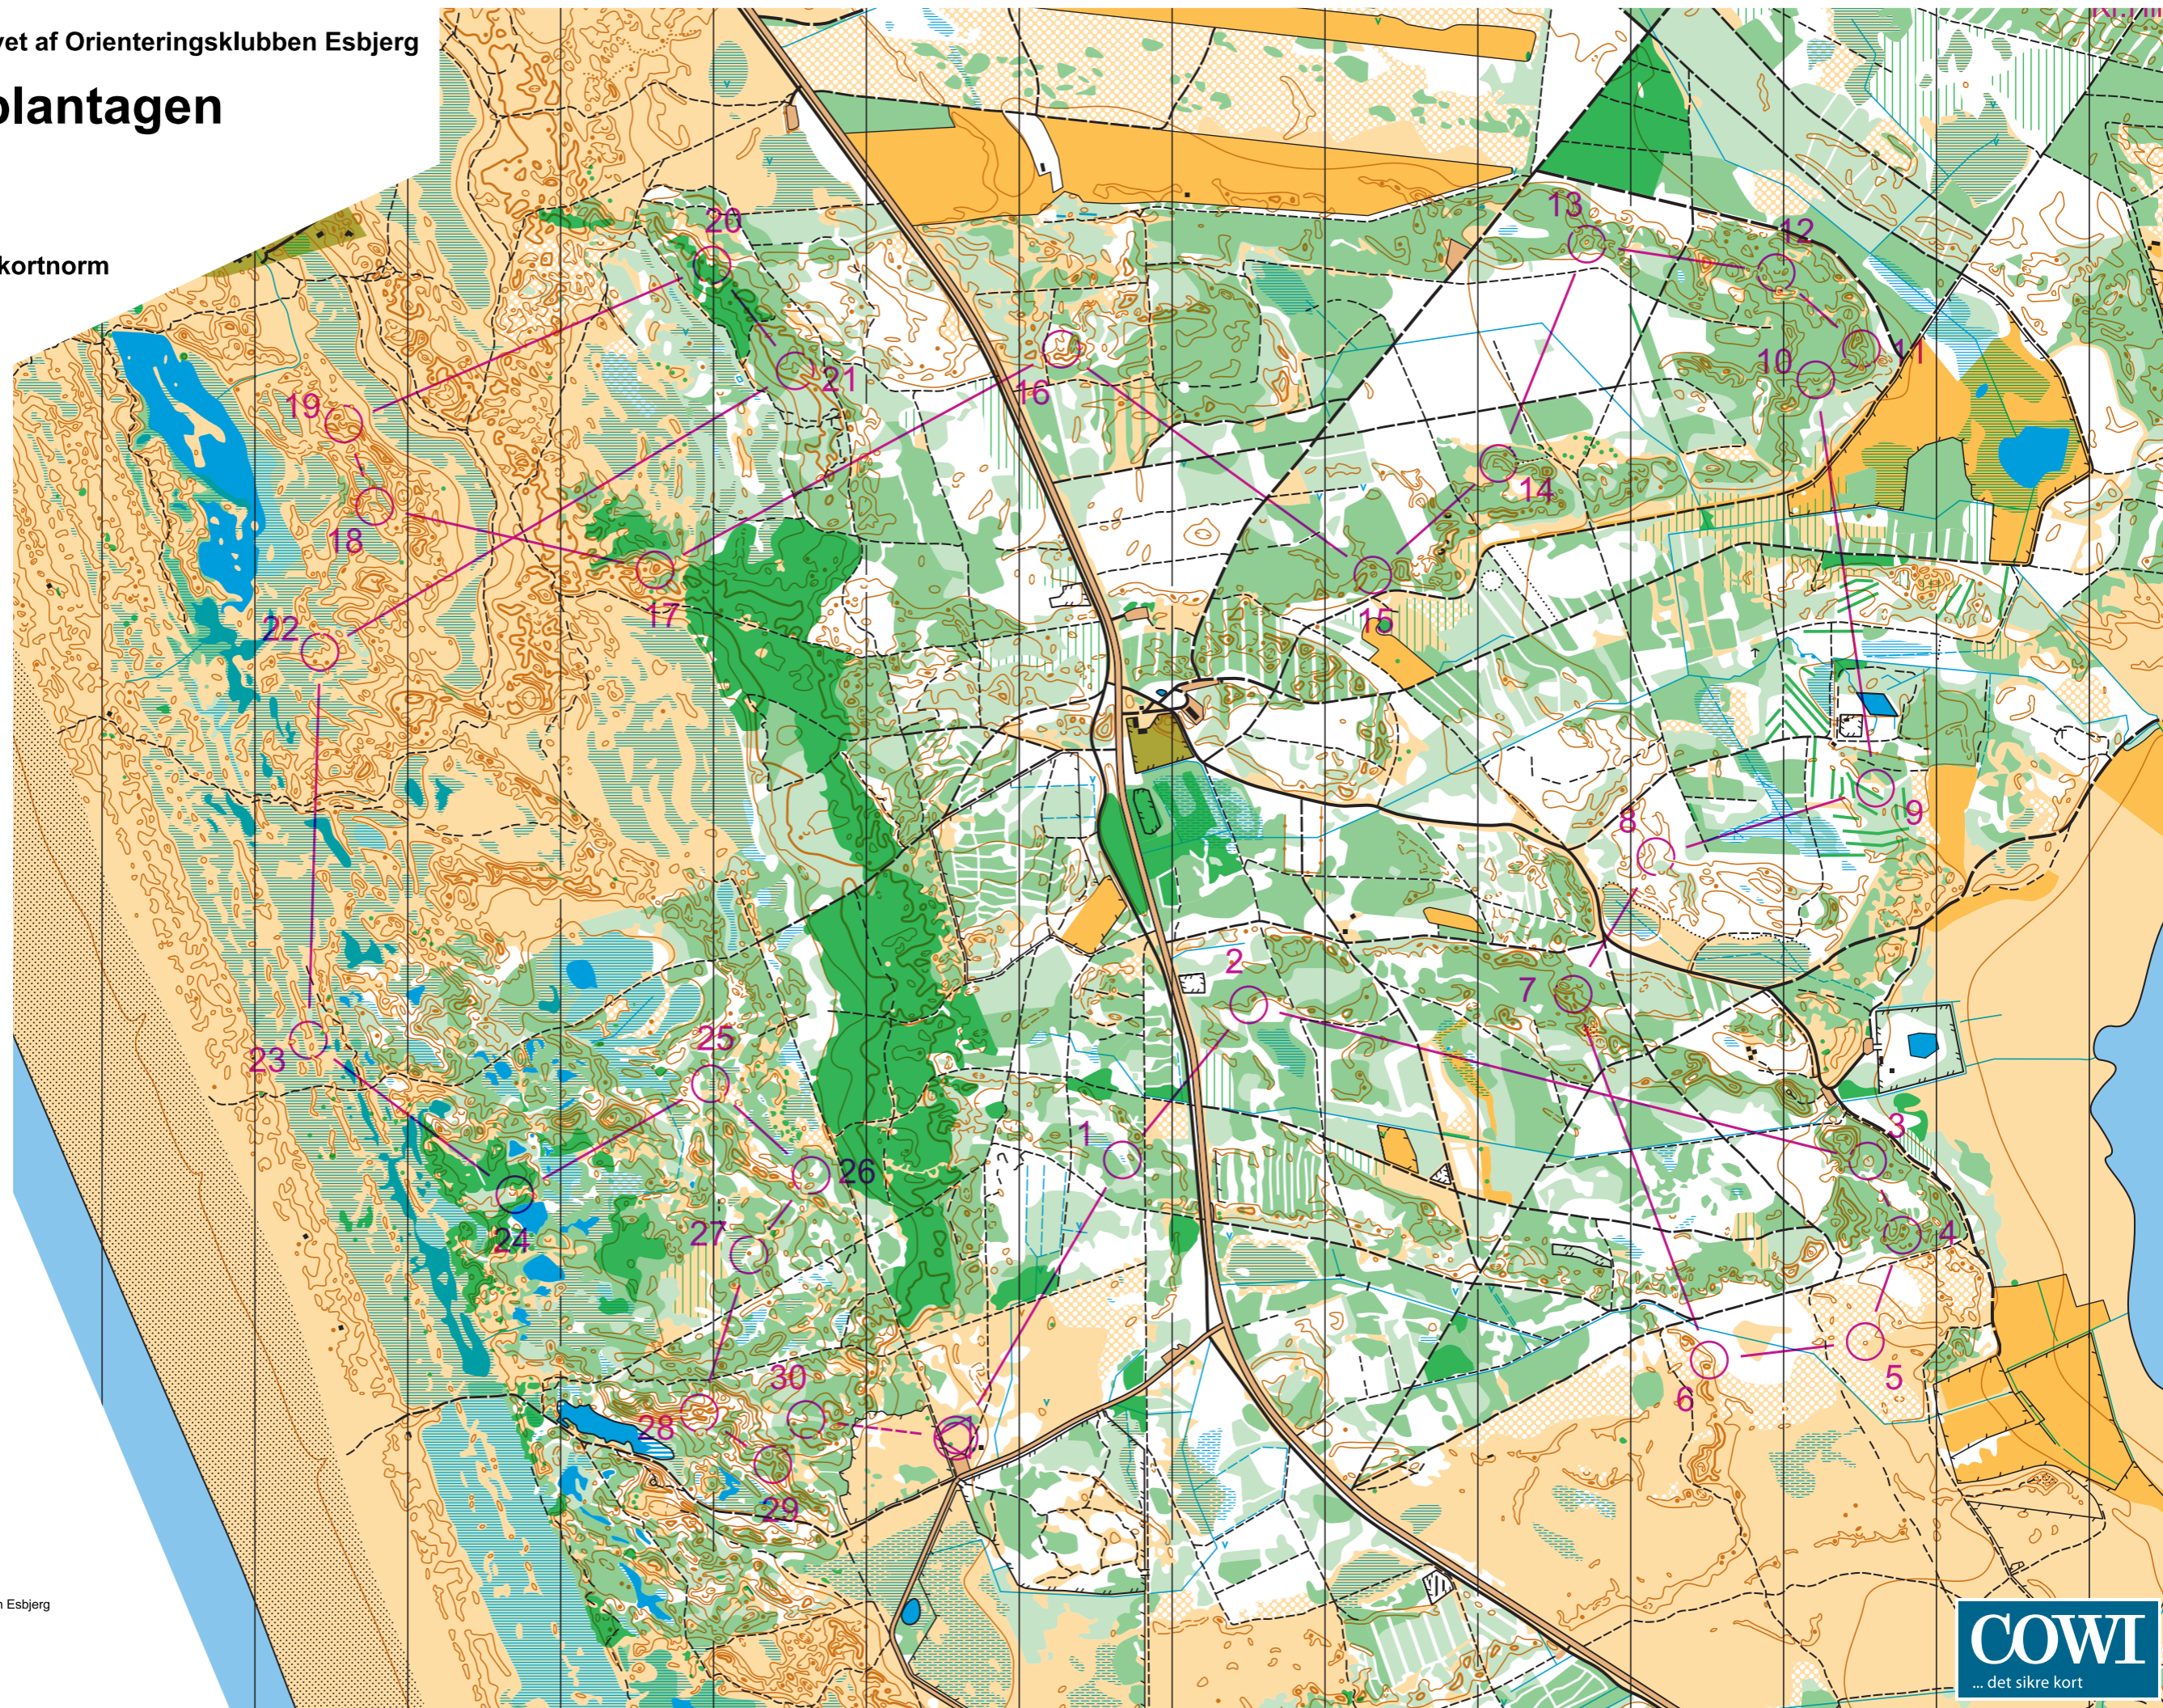

Orienteringskort udgivet af Orienteringsklubben Esbjerg

Fanø - Klitplantagen

Målestok 1:10.000

Ækvidistance 2,5 m

Signaturer efter IOF's kortnorm

Fremstillet 2013

Rekognosceret og tegnet af Orienteringsklubben Esbjerg

Kortkonsulent: Jens Sørensen

E5jKPHB - Marts 2013

© Copyright Orienteringsklubben Esbjerg