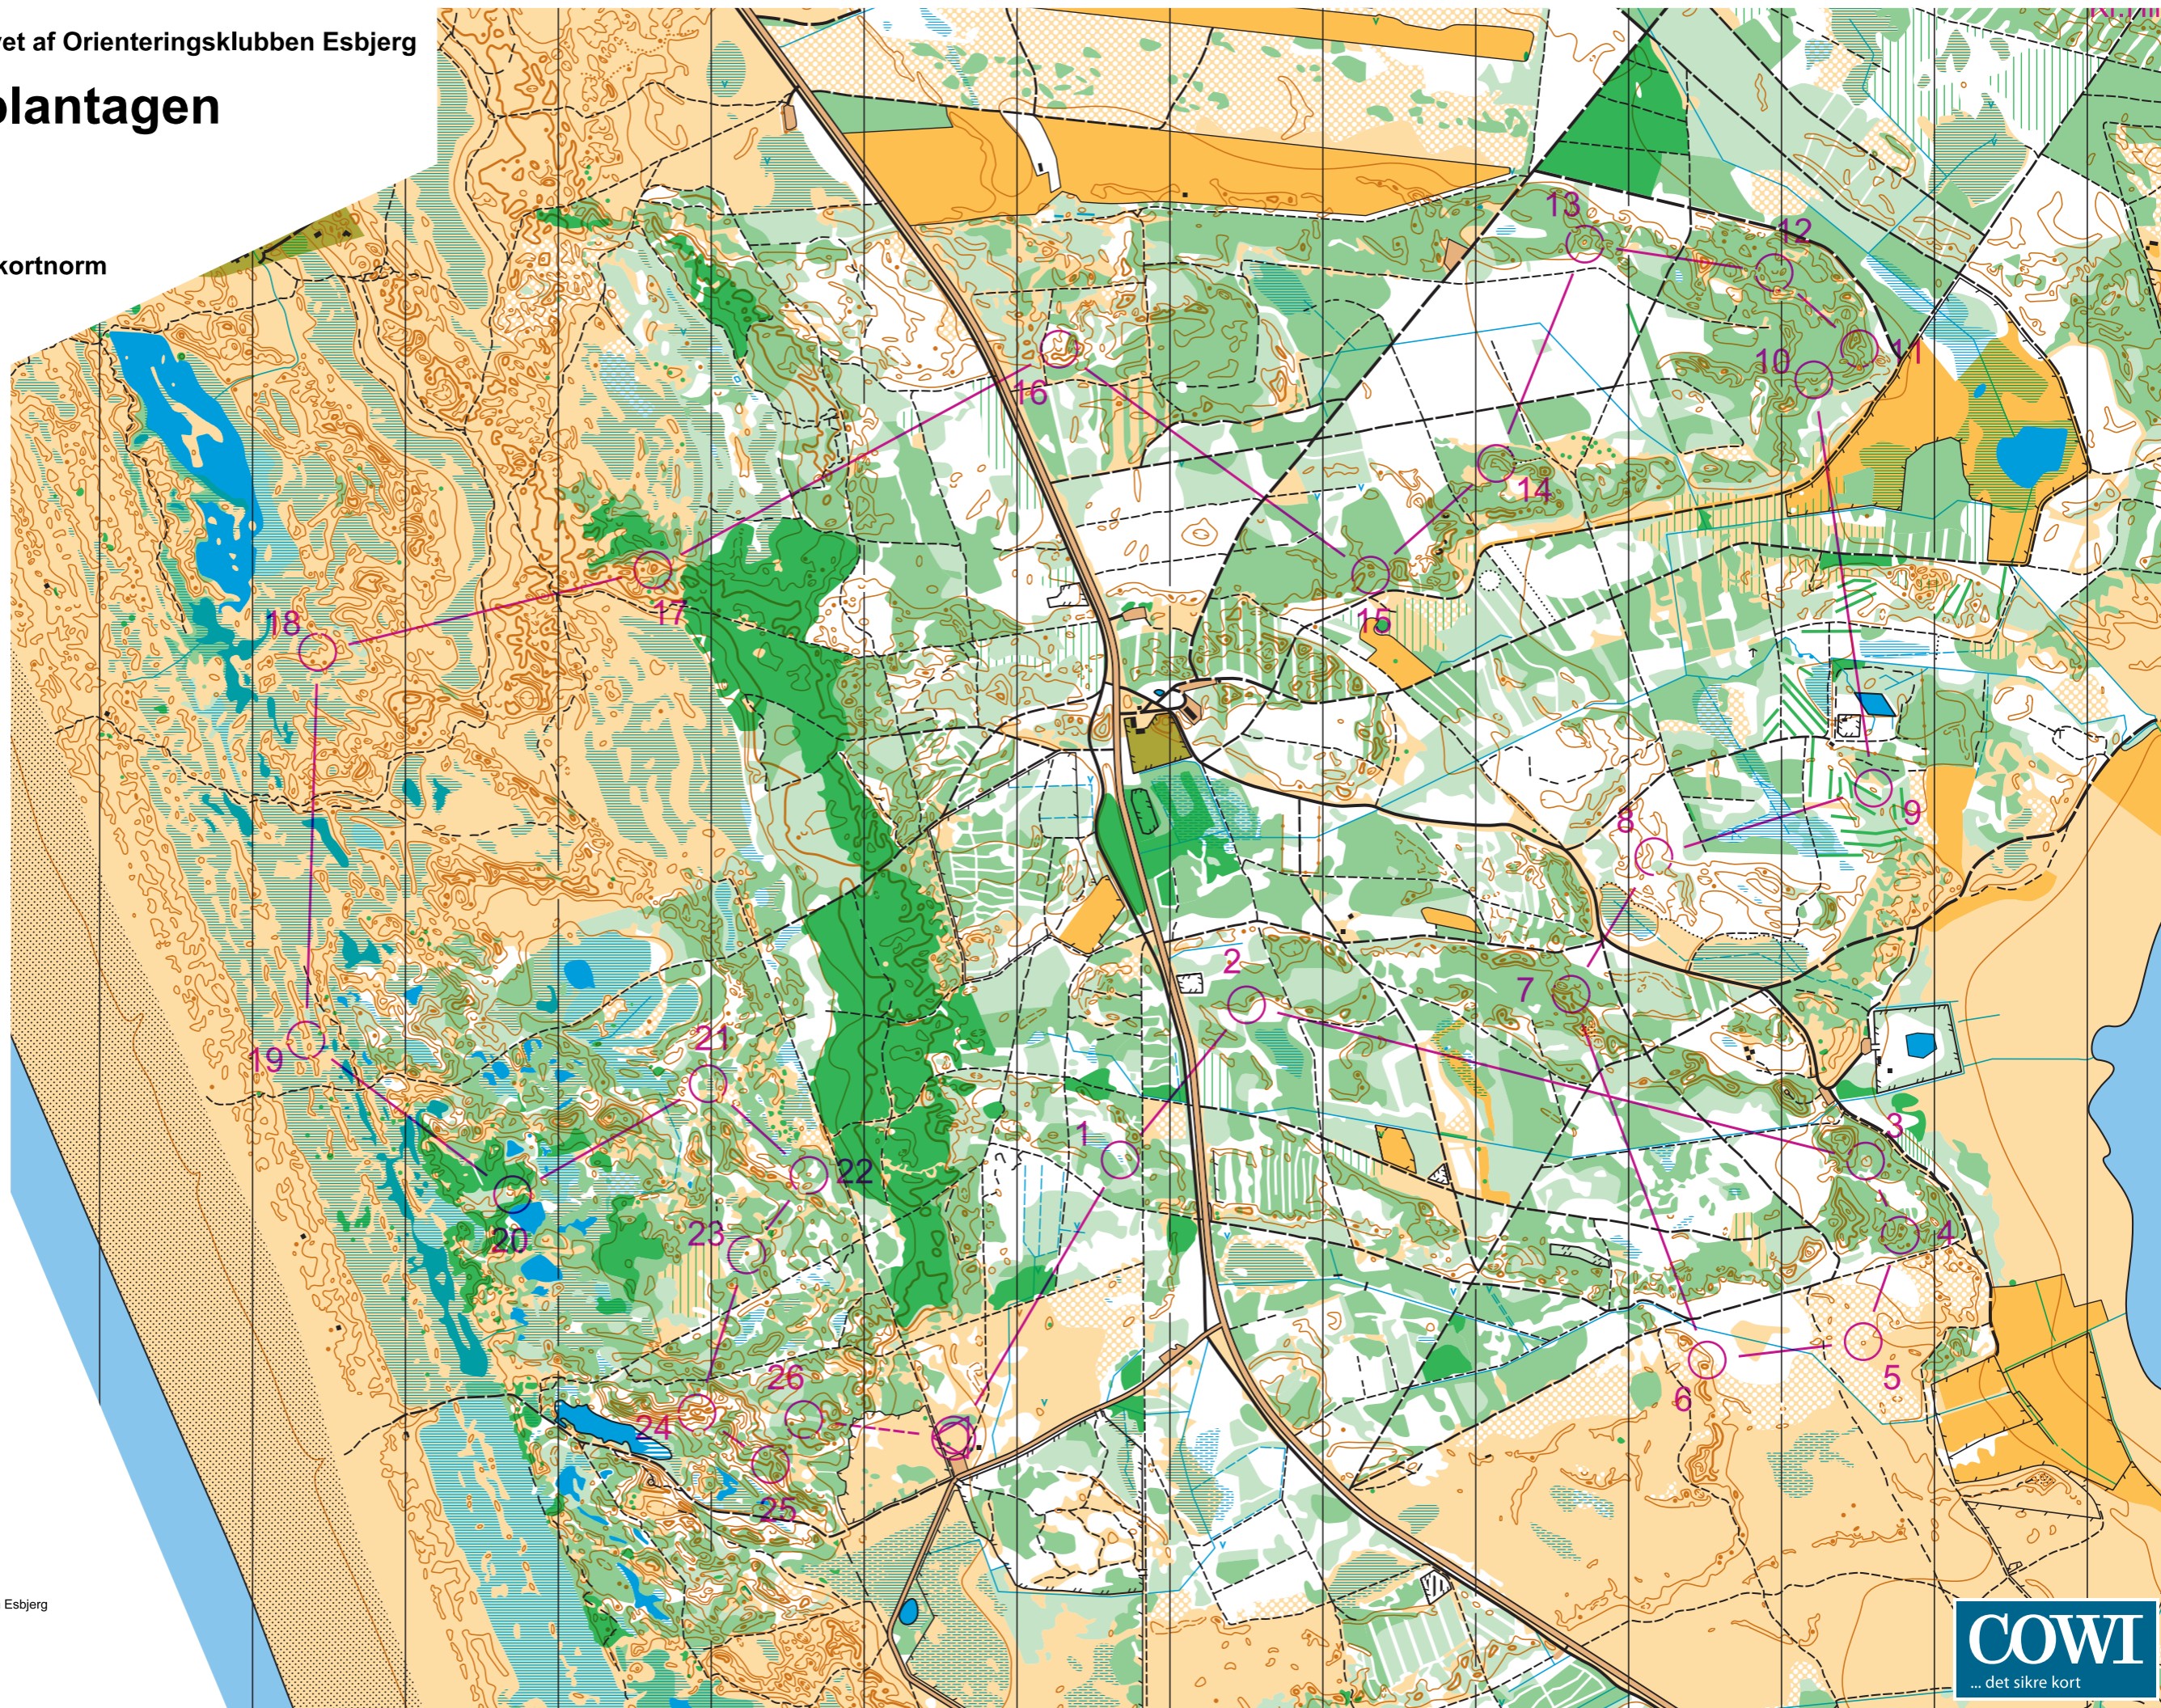

Orienteringskort udgivet af Orienteringsklubben Esbjerg

Fanø - Klitplantagen

Målestok 1:10.000

Ækvidistance 2,5 m

Signaturer efter IOF's kortnorm

Fremstillet 2013

Rekognosceret og tegnet af Orienteringsklubben Esbjerg