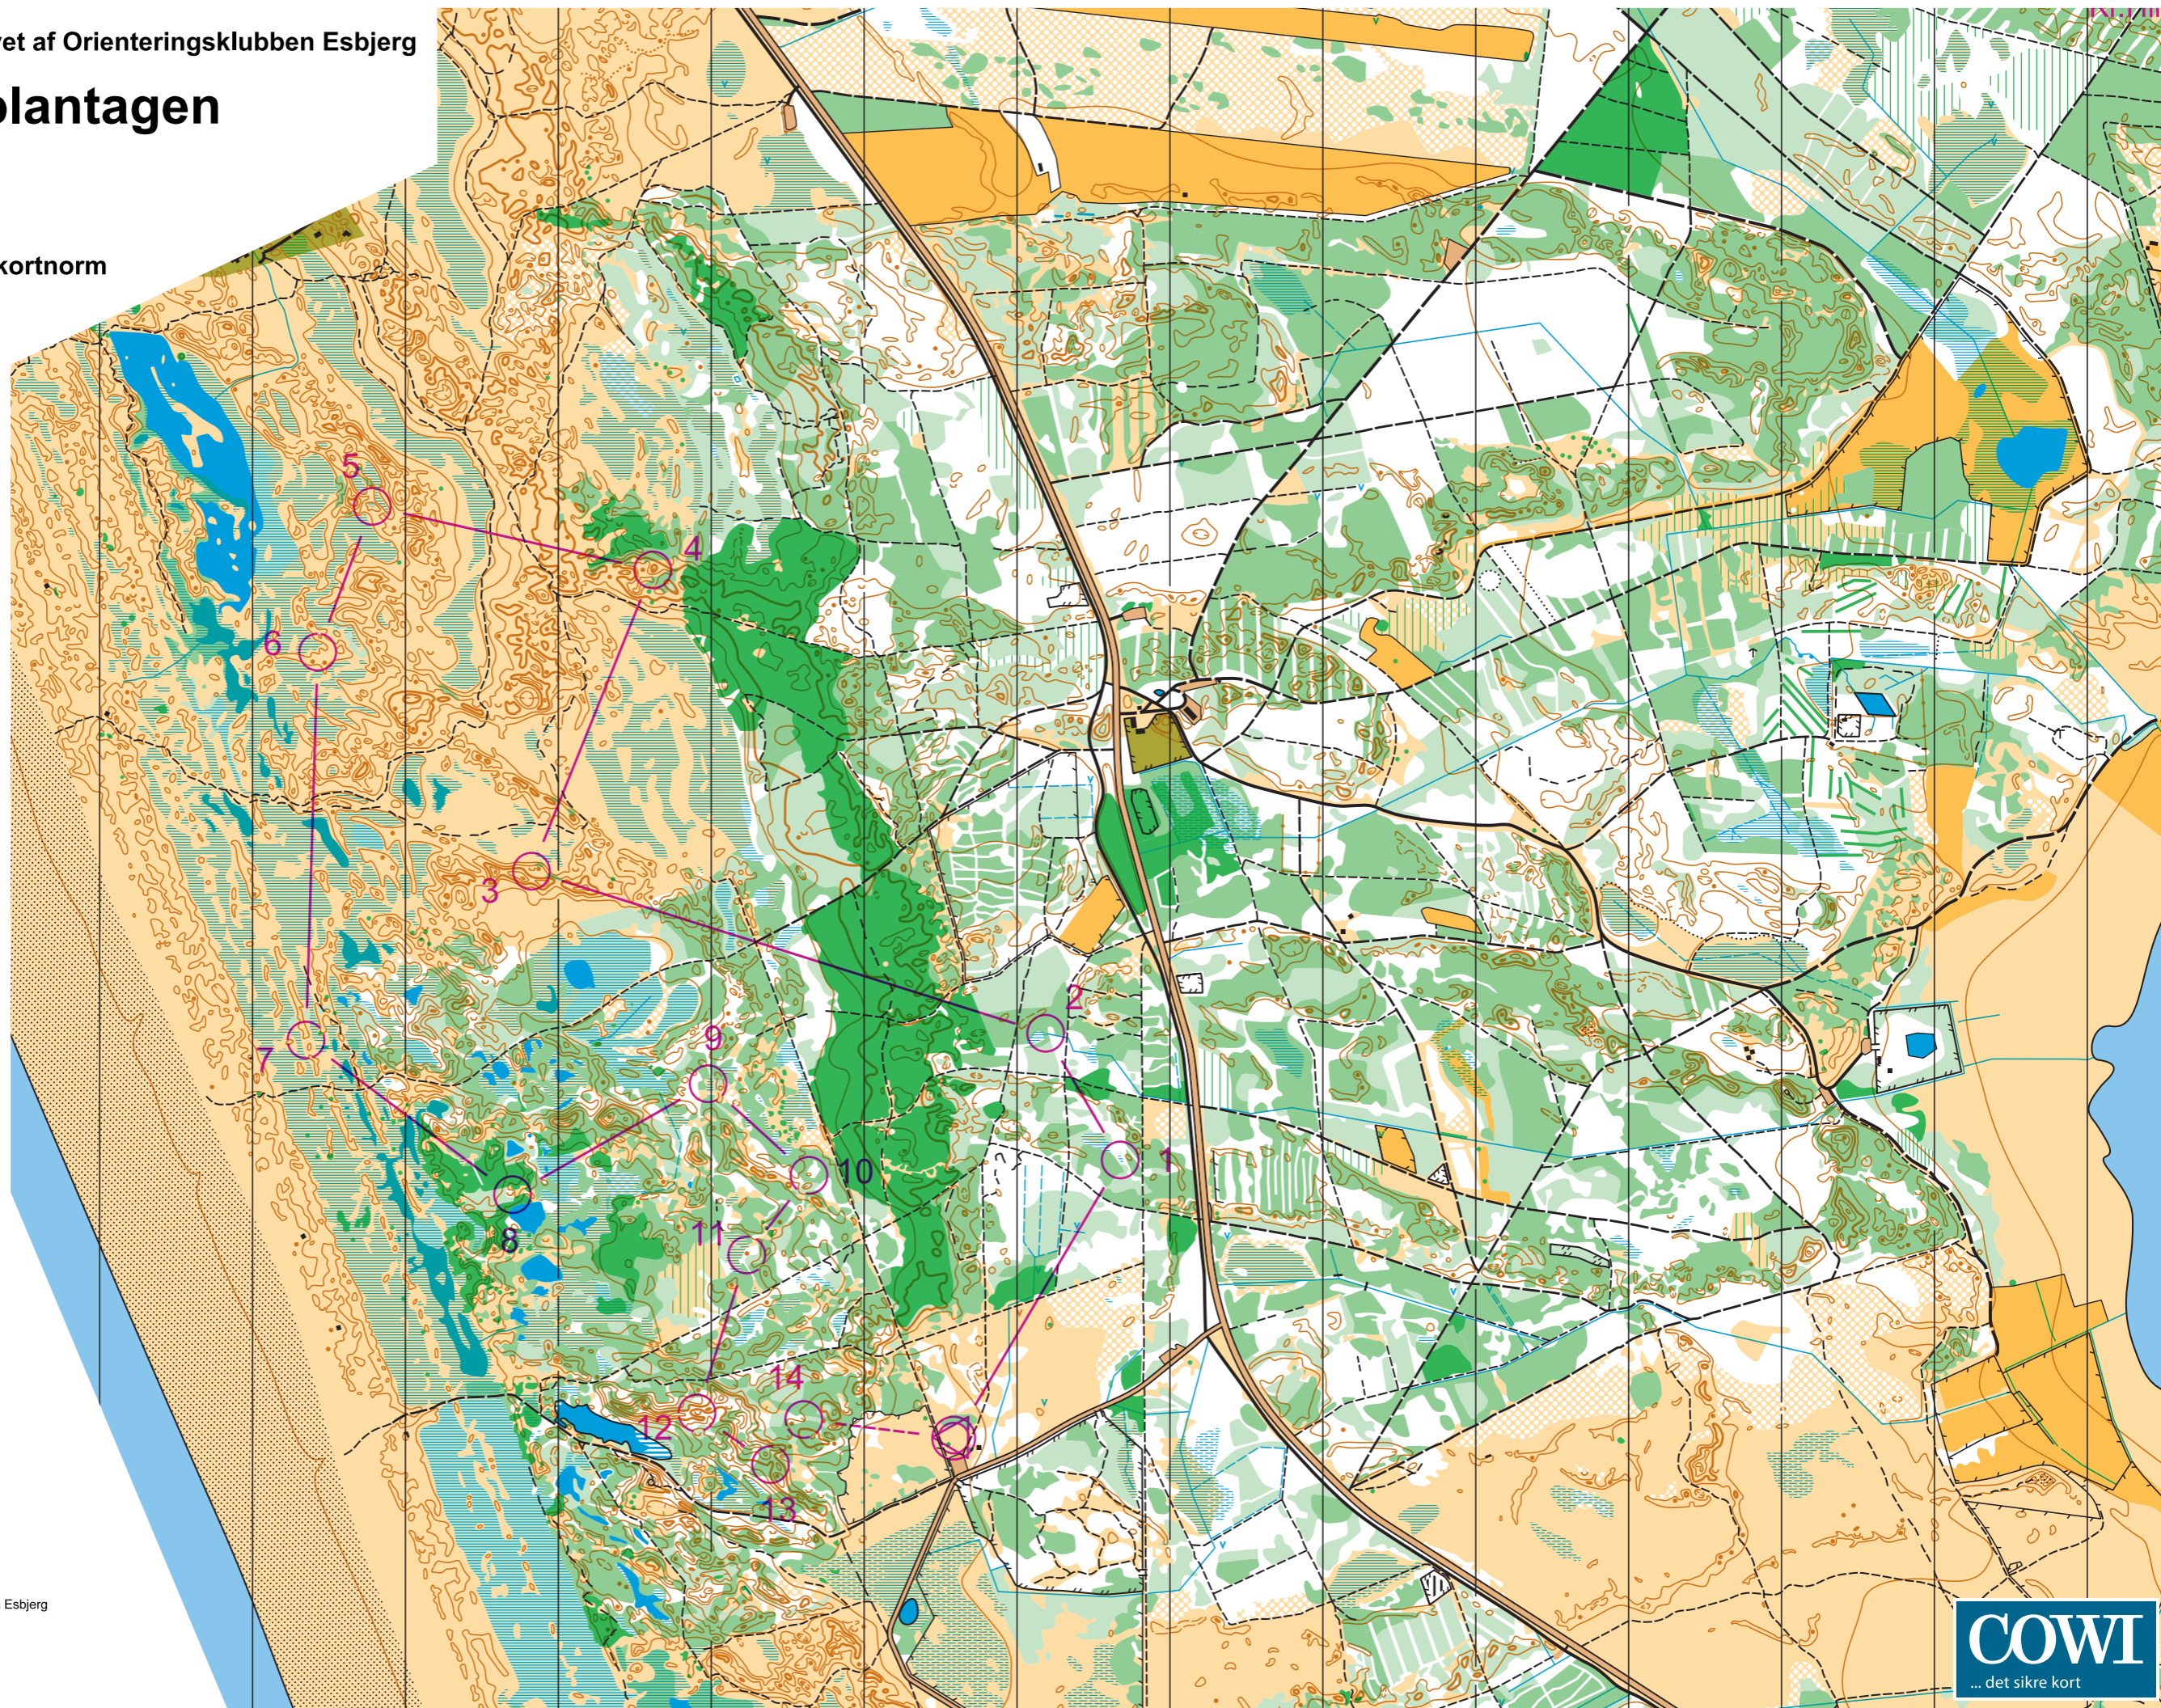

© Copyright Orienteringsklubben Esbjerg

Orienteringskort udgivet af Orienteringsklubben Esbjerg

Fanø - Klitplantagen

Målestok 1:10.000

Ækvidistance 2,5 m

Signaturer efter IOF's kortnorm

Fremstillet 2013

Rekognosceret og tegnet af Orienteringsklubben Esbjerg