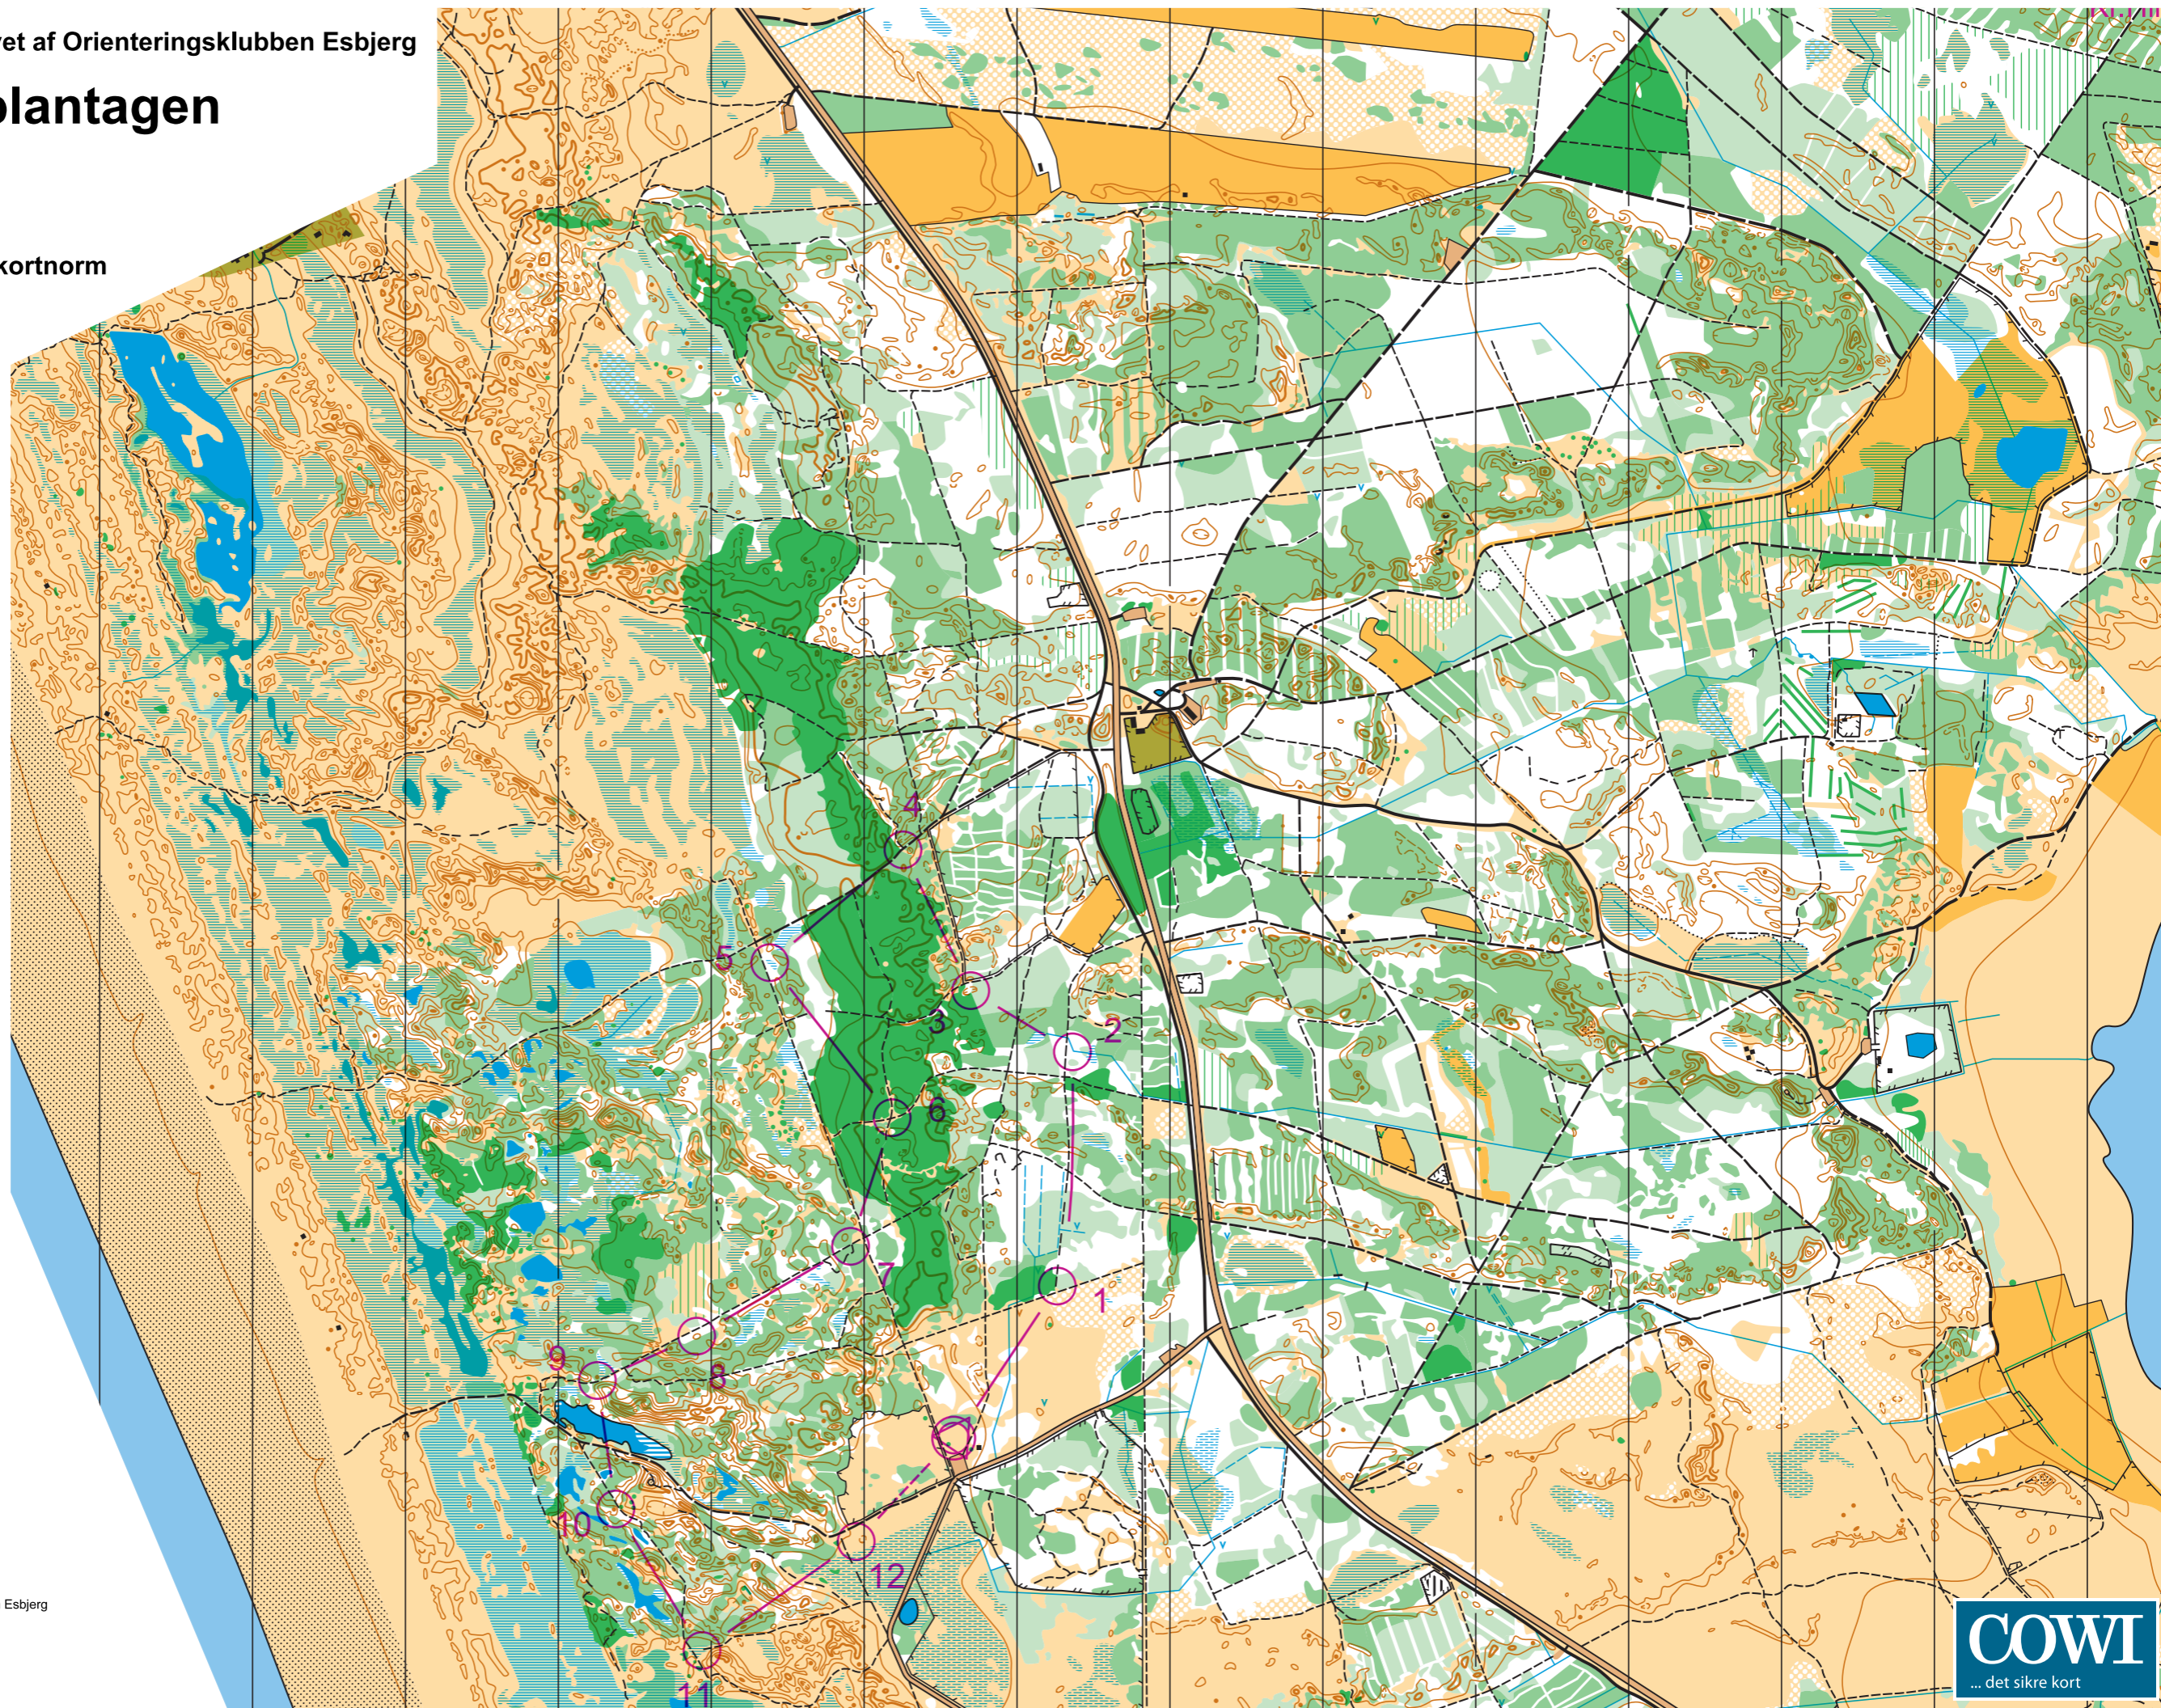

Orienteringskort udgivet af Orienteringsklubben Esbjerg

Fanø - Klitplantagen

Målestok 1:10.000

Ækvidistance 2,5 m

Signaturer efter IOF's kortnorm

Fremstillet 2013

Rekognosceret og tegnet af Orienteringsklubben Esbjerg

Kortkonsulent: Jens Sørensen

E5jKPHB - Marts 2013

© Copyright Orienteringsklubben Esbjerg