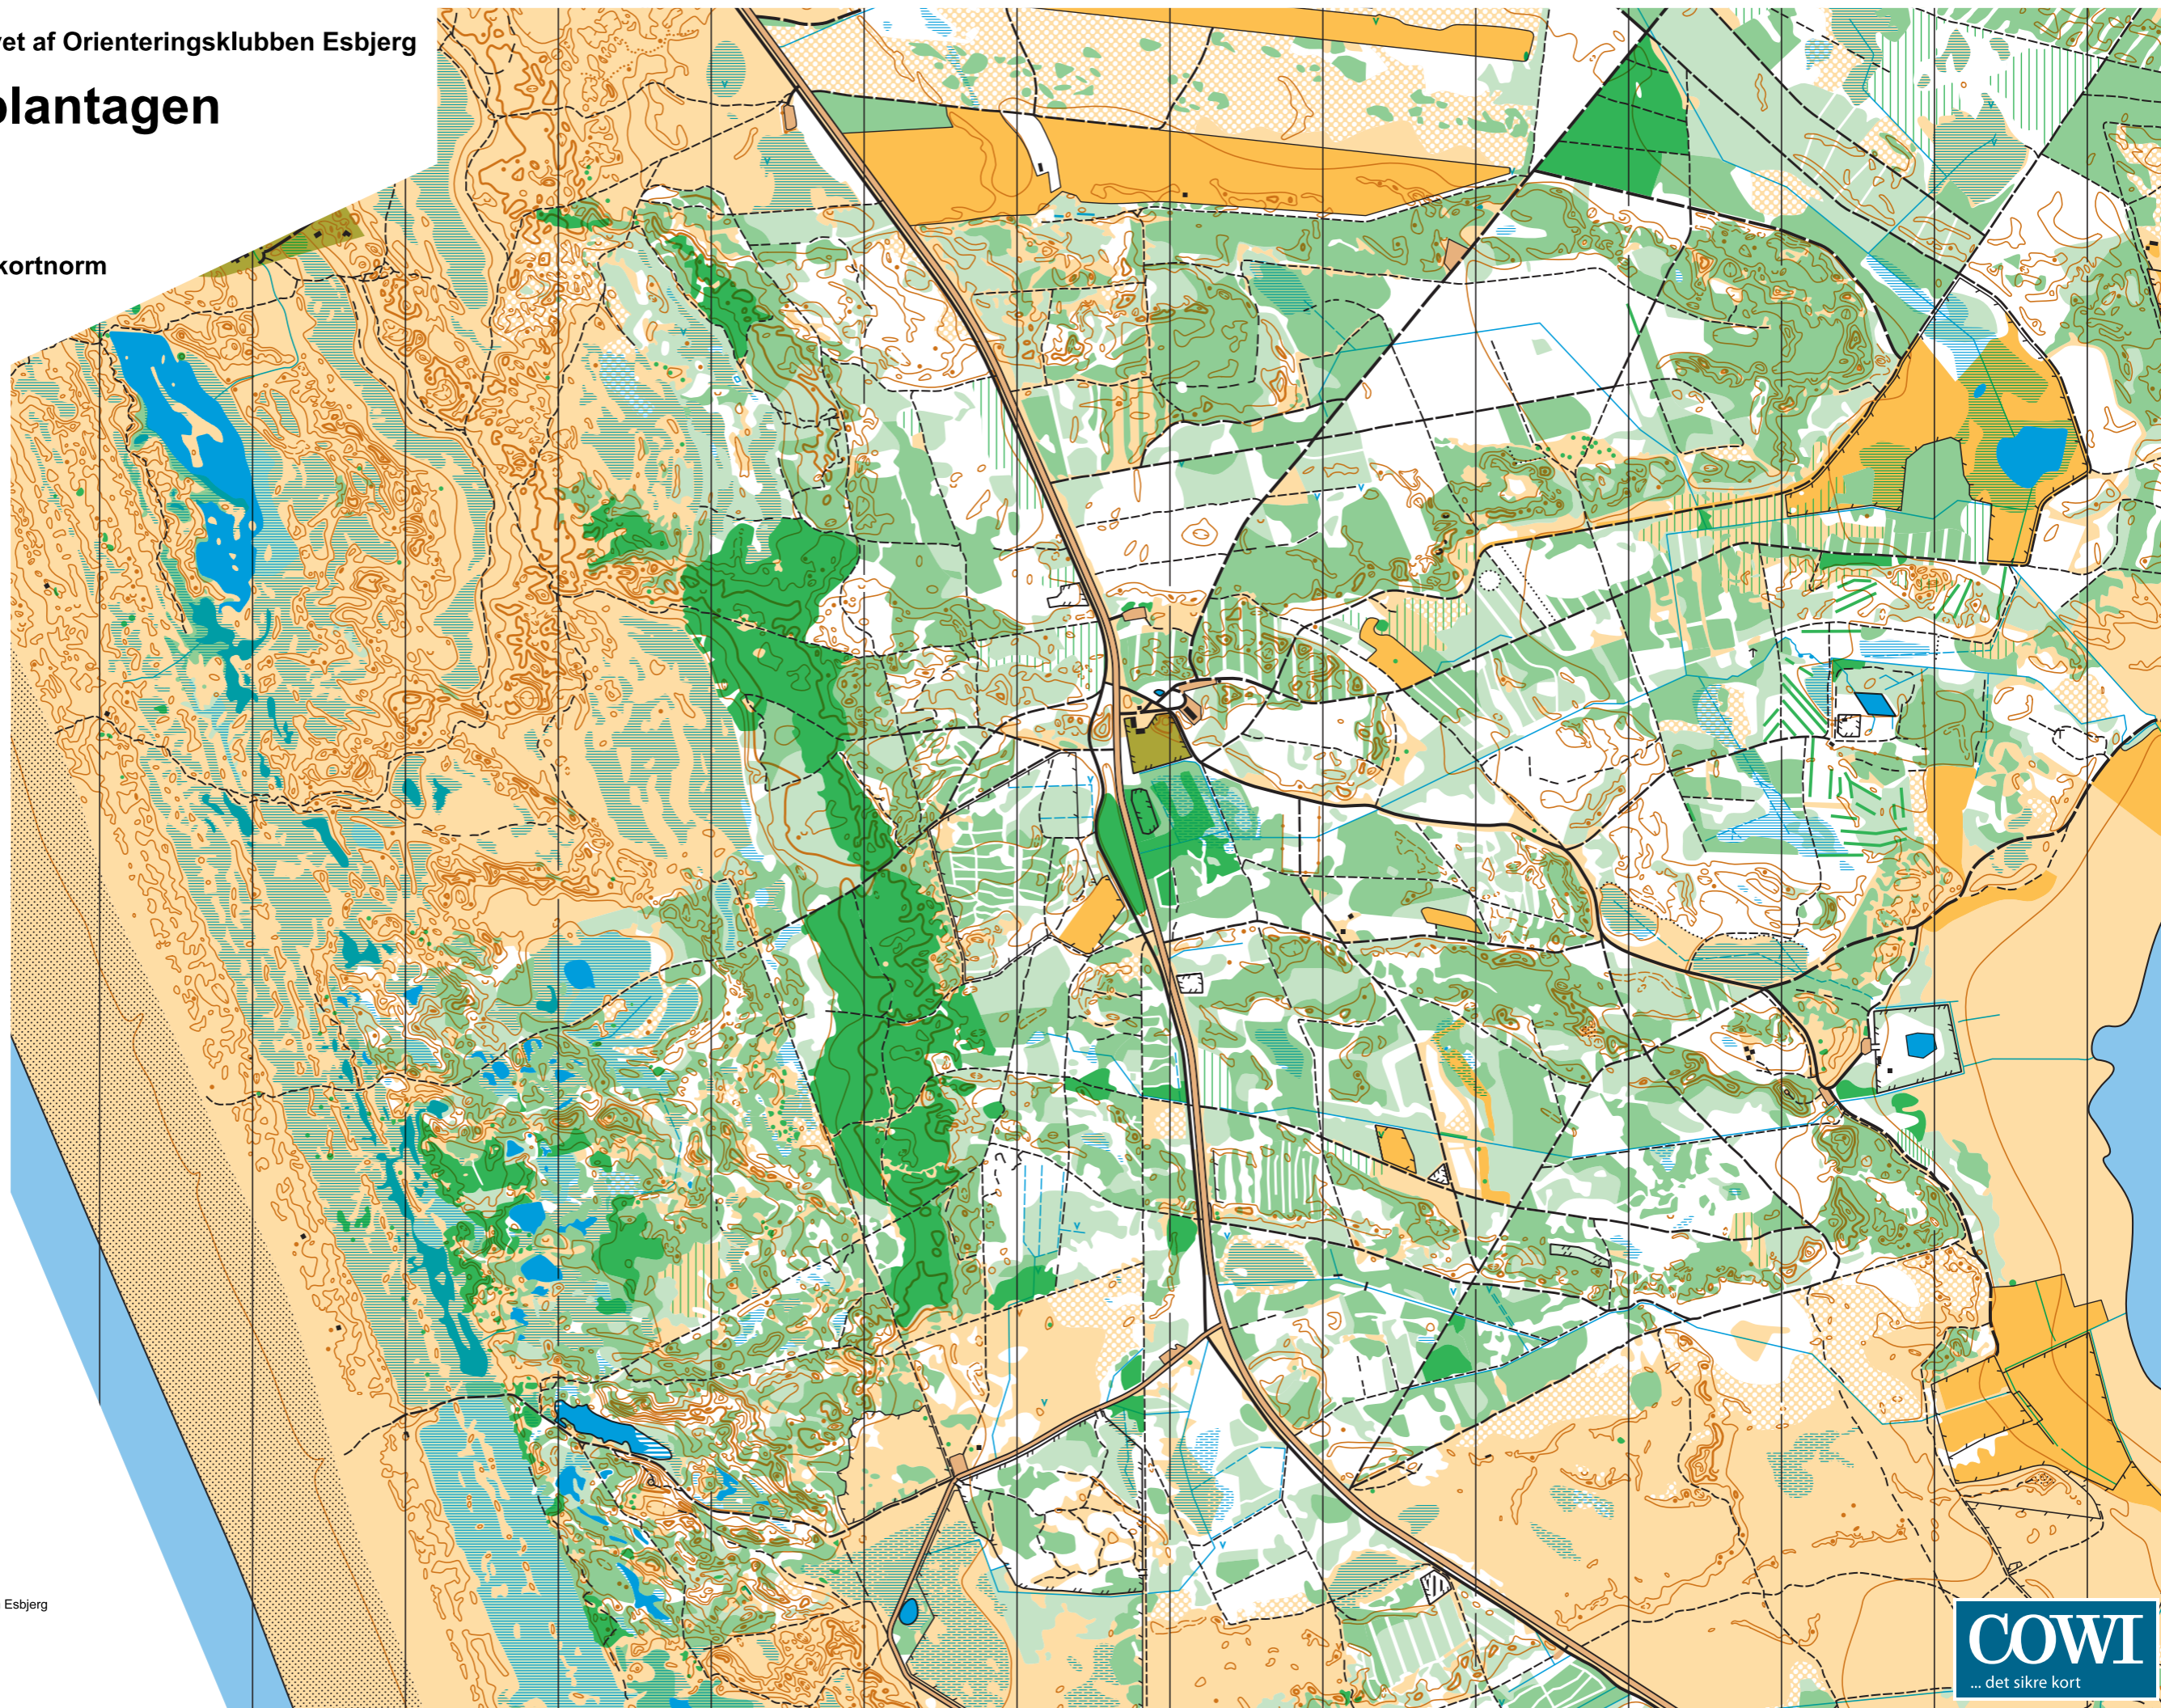

Orienteringskort udgivet af Orienteringsklubben Esbjerg

Fanø - Klitplantagen

Målestok 1:10.000

Ækvidistance 2,5 m

Signaturer efter IOF's kortnorm

Fremstillet 2013

Rekognosceret og tegnet af Orienteringsklubben Esbjerg