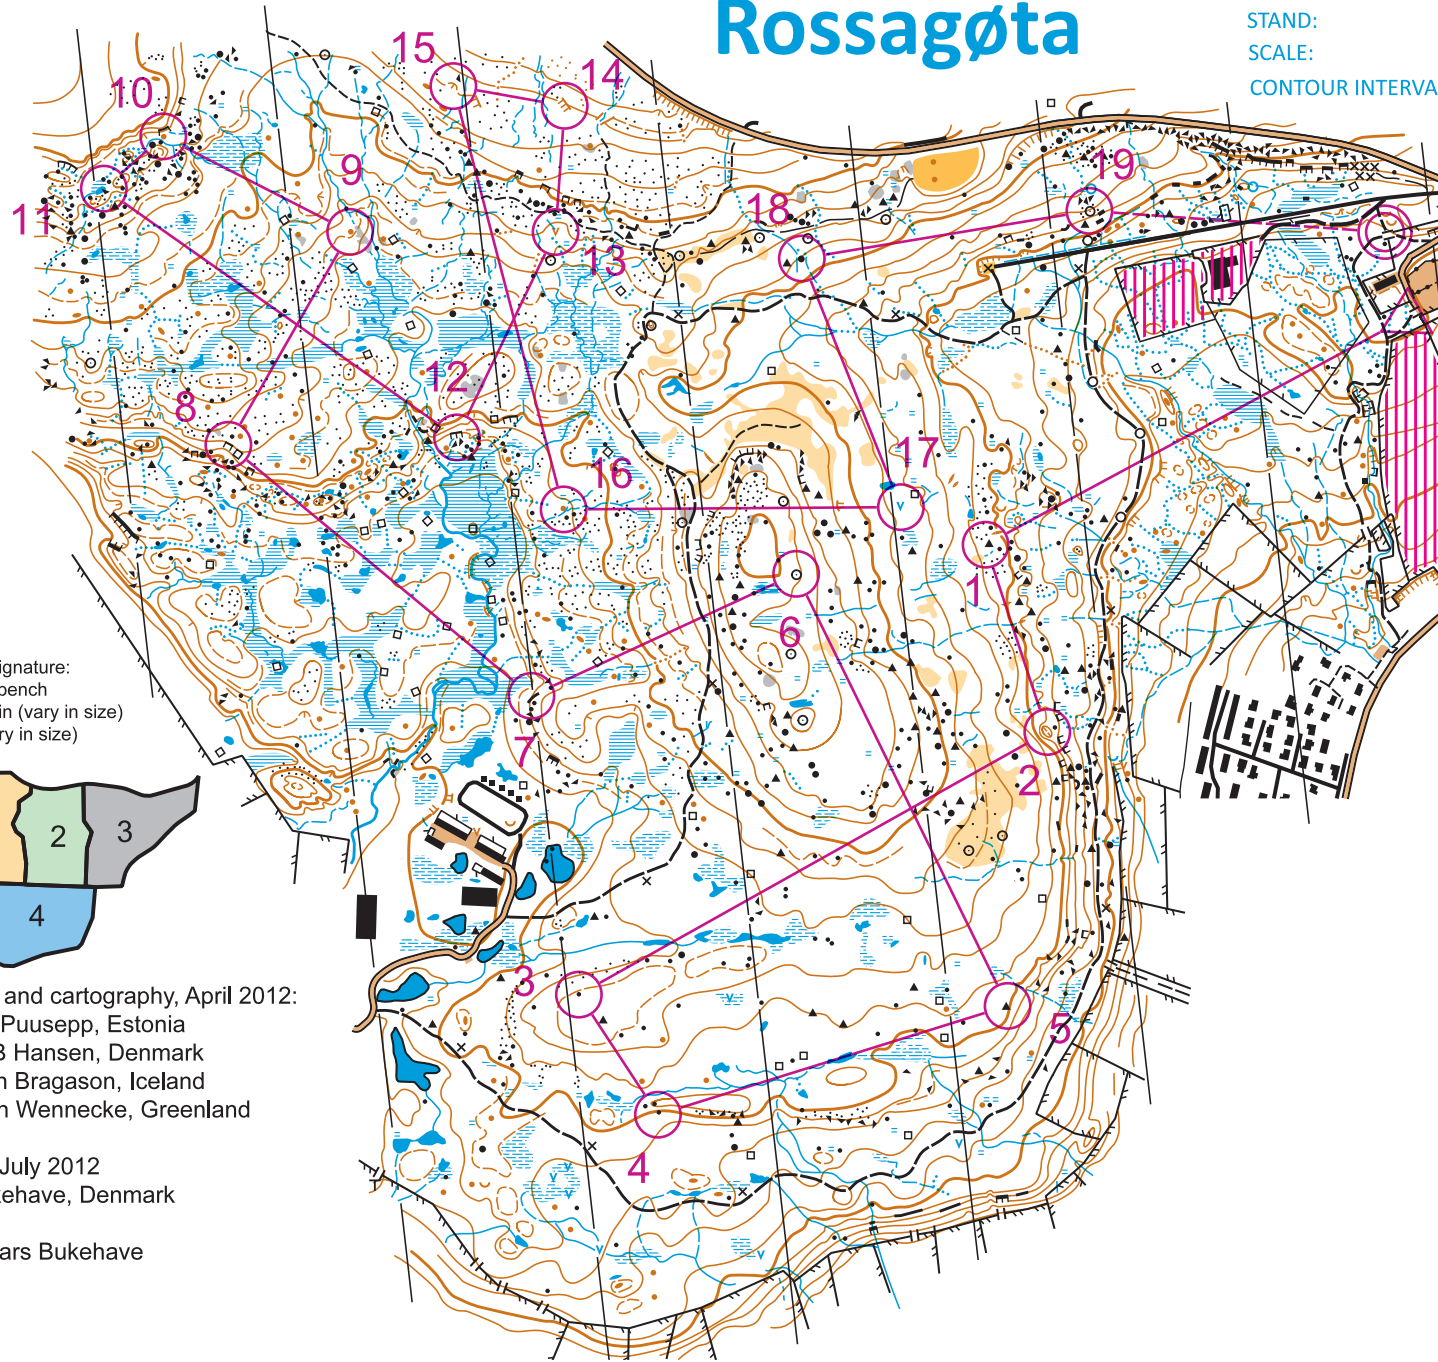

Rossagøta

STAND:
SCALE:
CONTOUR INTERVAL:

2012
1 : 10 000
5 m

LARS B

pecial signature:
ooden bench
mall Ruin (vary in size)
airn (vary in size)

dwork and cartography, April 2012:
arkus Puusepp, Estonia
enrik B Hansen, Denmark
isli Örn Bragason, Iceland
ristian Wennecke, Greenland

lated, July 2012
; Bukkehave, Denmark

irse: Lars Bukehave

Bakskuldløbet 2. etape

Bane 1 7,9 km

Symbol	Point	Symbol	Symbol	Symbol
▷				
1	41		▲	LO
2	45	⊖		
3	46	▲		LO
4	47	↓	▲	LO
5	48	▲		OL
6	49	○		
7	50	E		LO
8	51	E		
9	52	●		LO
10	53	●		LO
11	54	⊖		LO
12	55	E		
13	56	V		
14	57	⋈		
15	58	∩		
16	61	●		LO
17	62	∑		LO
18	63	→	▲	LO
19	40	○		