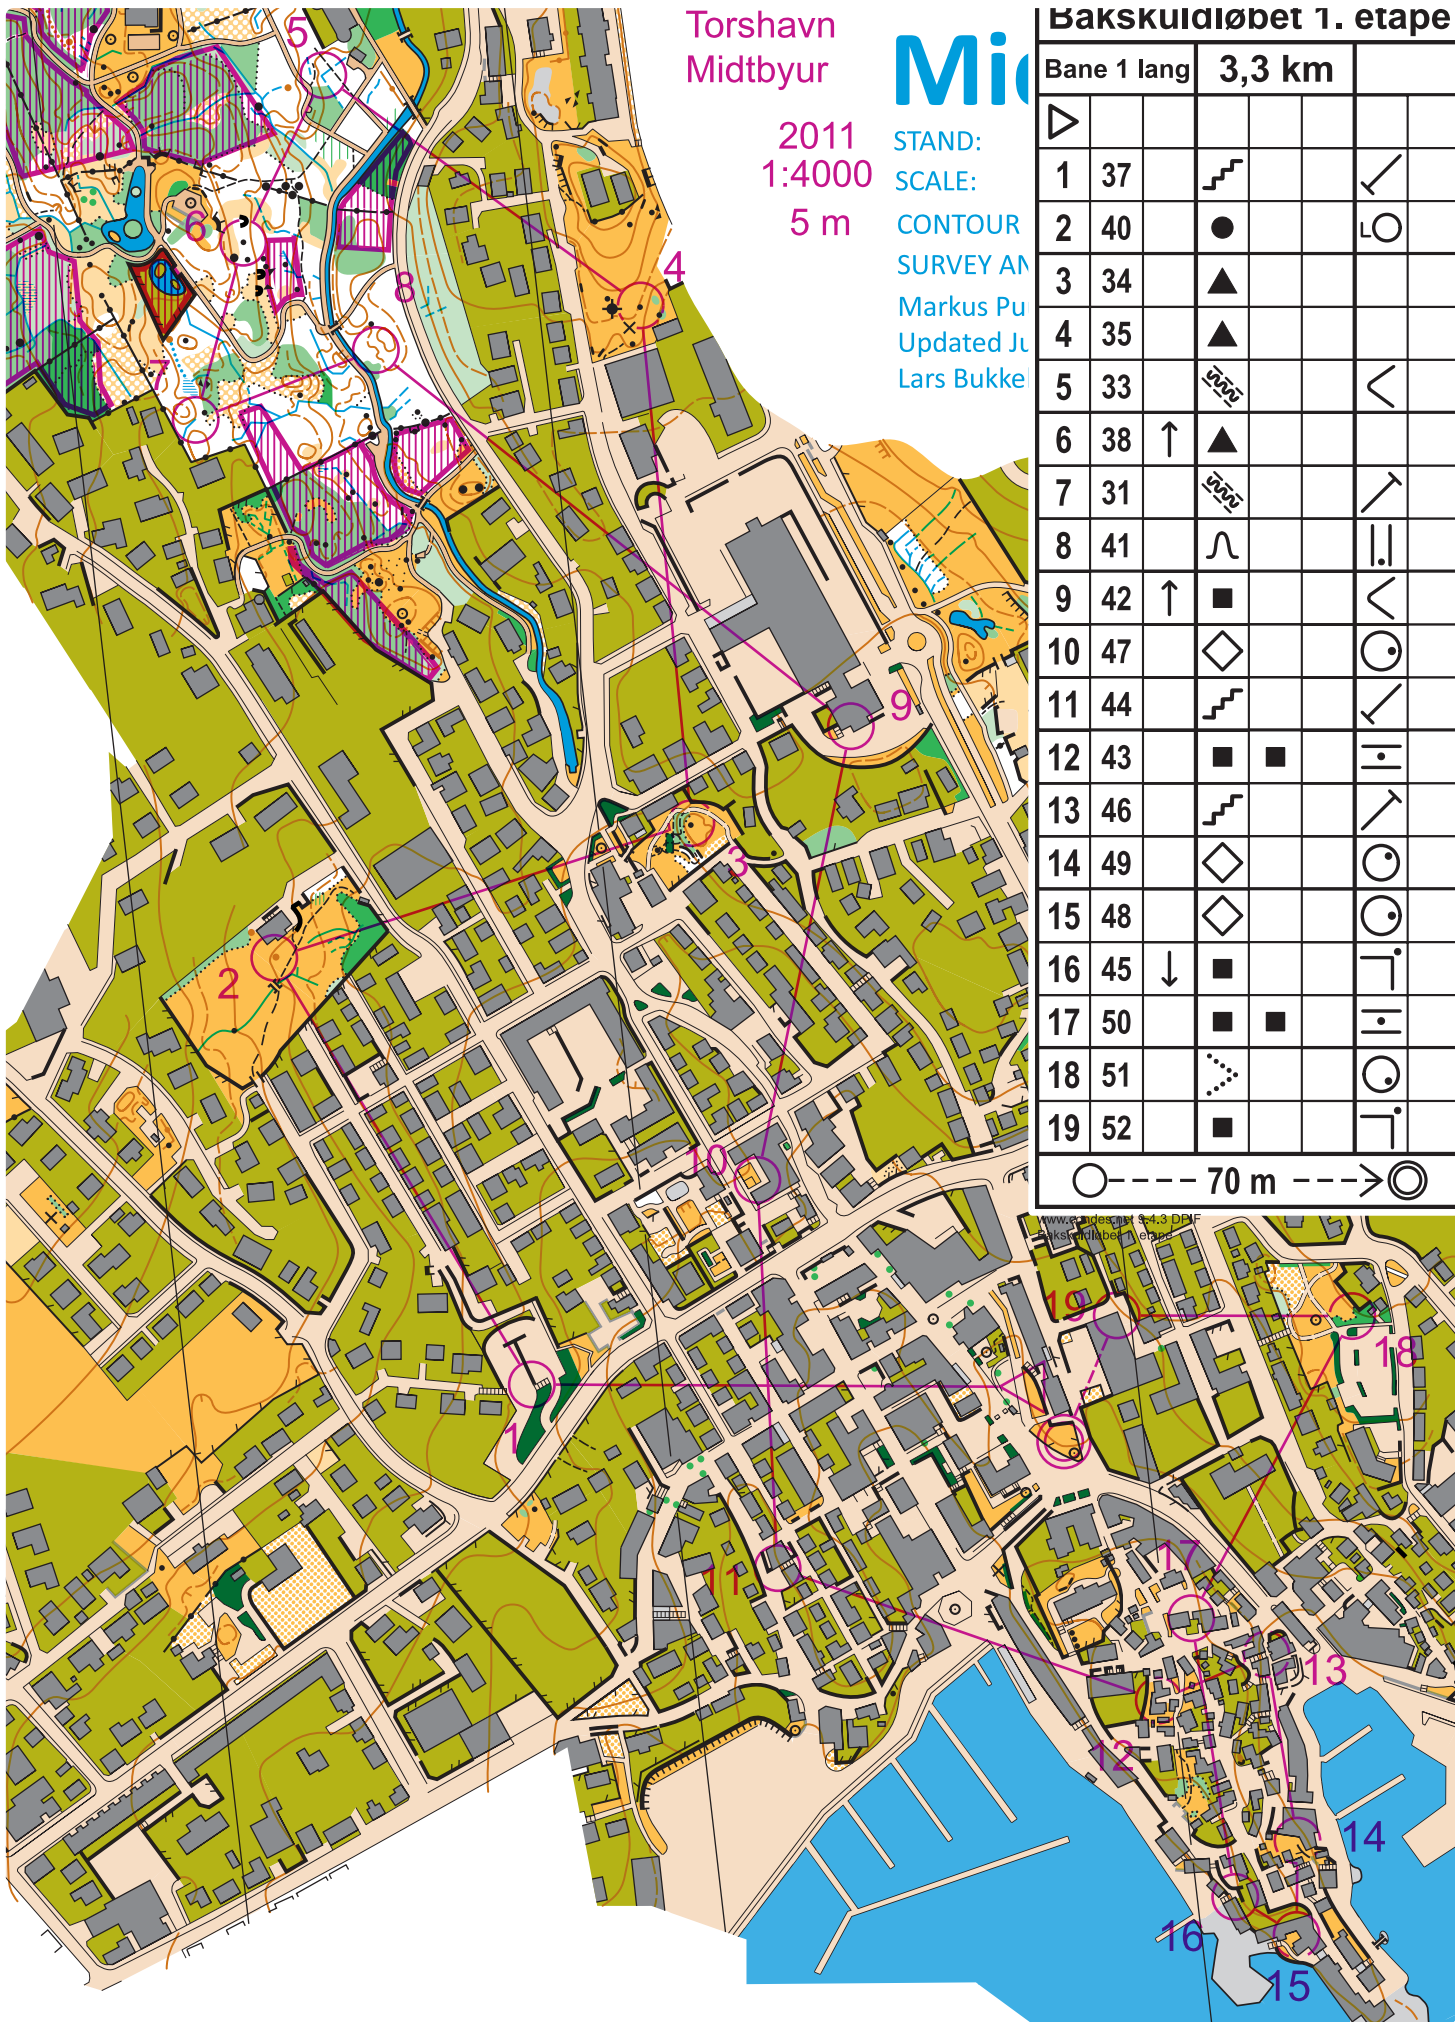

Torshavn  
Midtbyur

2011  
1:4000  
5 m

Mic

STAND:  
SCALE:  
CONTOUR  
SURVEY AN  
Markus Pu  
Updated Ju  
Lars Bukke

Bakskuldiøbet 1. etape

Bane 1 lang		3,3 km	
▷			
1	37	↗	✓
2	40	●	LO
3	34	▲	
4	35	▲	
5	33	↘	<
6	38	↑ ▲	
7	31	↘	↗
8	41	∩	
9	42	↑ ■	<
10	47	◇	○
11	44	↗	✓
12	43	■ ■	
13	46	↗	↗
14	49	◇	○
15	48	◇	○
16	45	↓ ■	
17	50	■ ■	
18	51	⋯	○
19	52	■	

○ --- 70 m --->◎

www.stades.net 9-13 DDF  
Bakskuldiøbet 1. etape