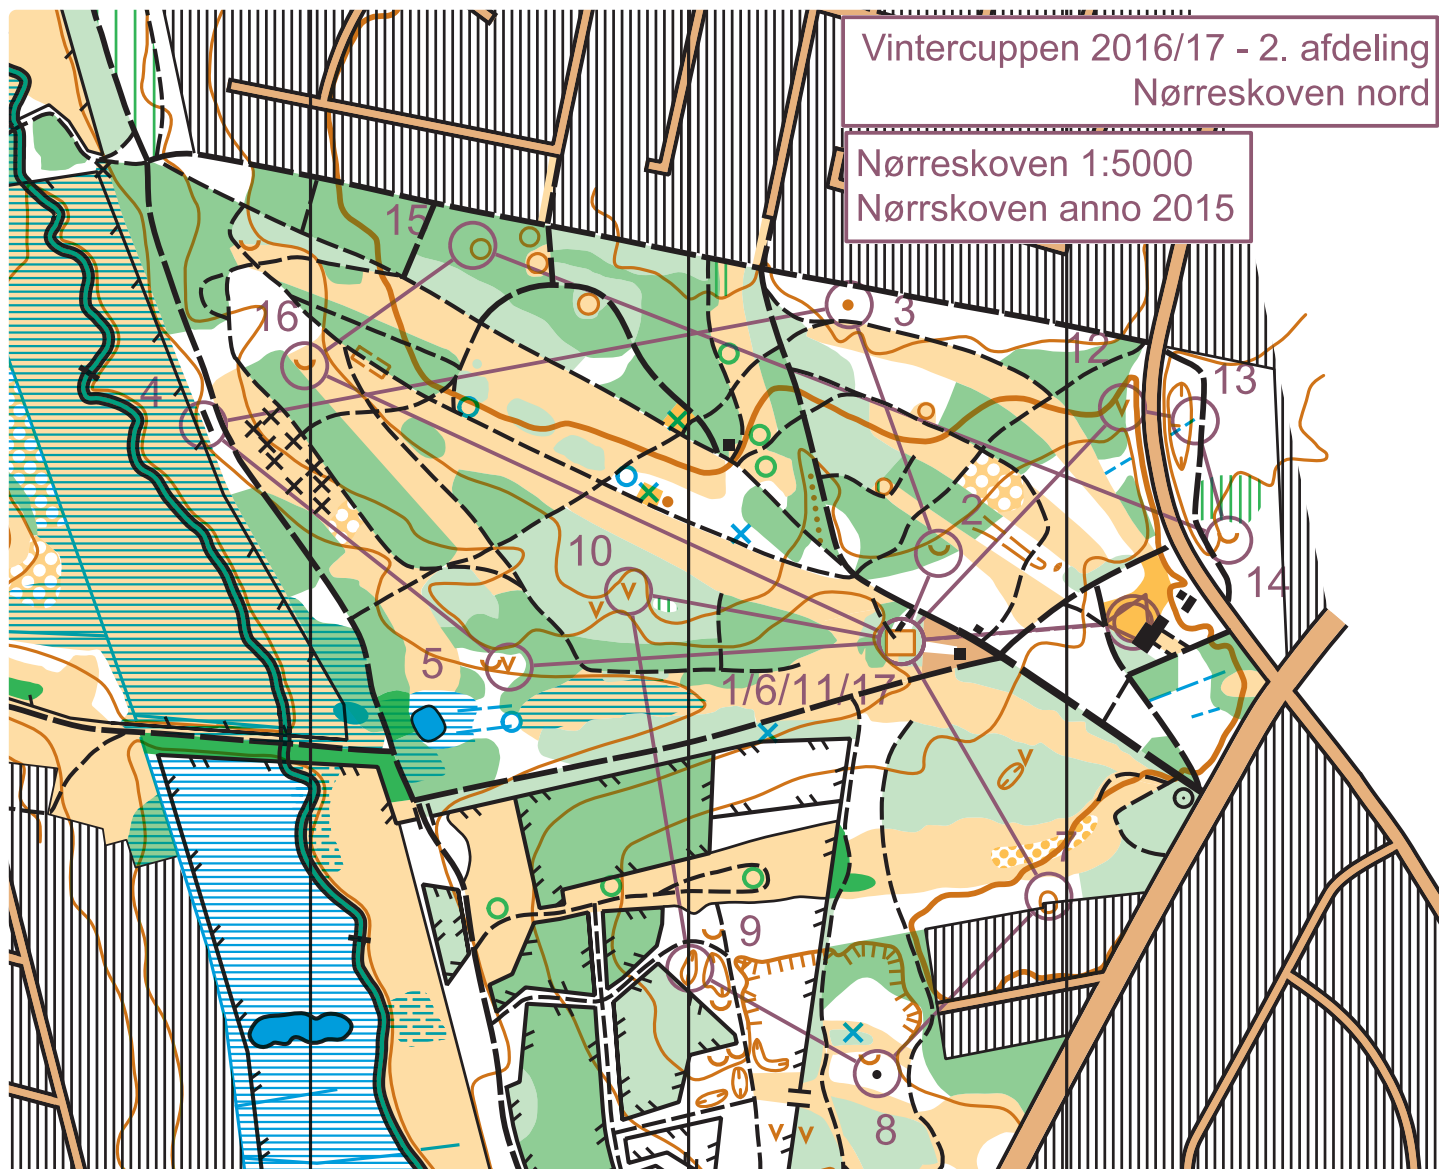

5	213	○		⊙	
6	214	∪			
7	201	○			
8	202	○		○	
9	203	▲			
10	204	⊖			
11	205	∇			
12	201	○			

13	206	∪			
14	207	●			
15	208	■		○	
16	209	∇			
17	201	○			

○-----150 m----->⊙

Vintercuppen 2016/17 - 2. afdeling
Nørreskoven nord

Nørreskoven 1:5000
Nørreskoven anno 2015

Vintercuppen 2016/17 -
2. afdeling

Nørreskoven nord	3,9 km			
▷				
1 201	○			
2 202	○			○
3 203	▲			
4 204	⊖			

5 205	V			
6 201	○			
7 210	V			
8 211	~			↗
9 212	U			
10 213	○			○
11 214	U			
12 201	○			

13 206	U			
14 207	●			
15 208	■			○
16 209	V			
17 201	○			

○-----150 m----->○

Vintercuppen 2016/17 - 2. afdeling
Nørreskoven nord

Nørreskoven 1:5000
Nørreskoven anno 2015

Vintercuppen 2016/17 -
2. afdeling