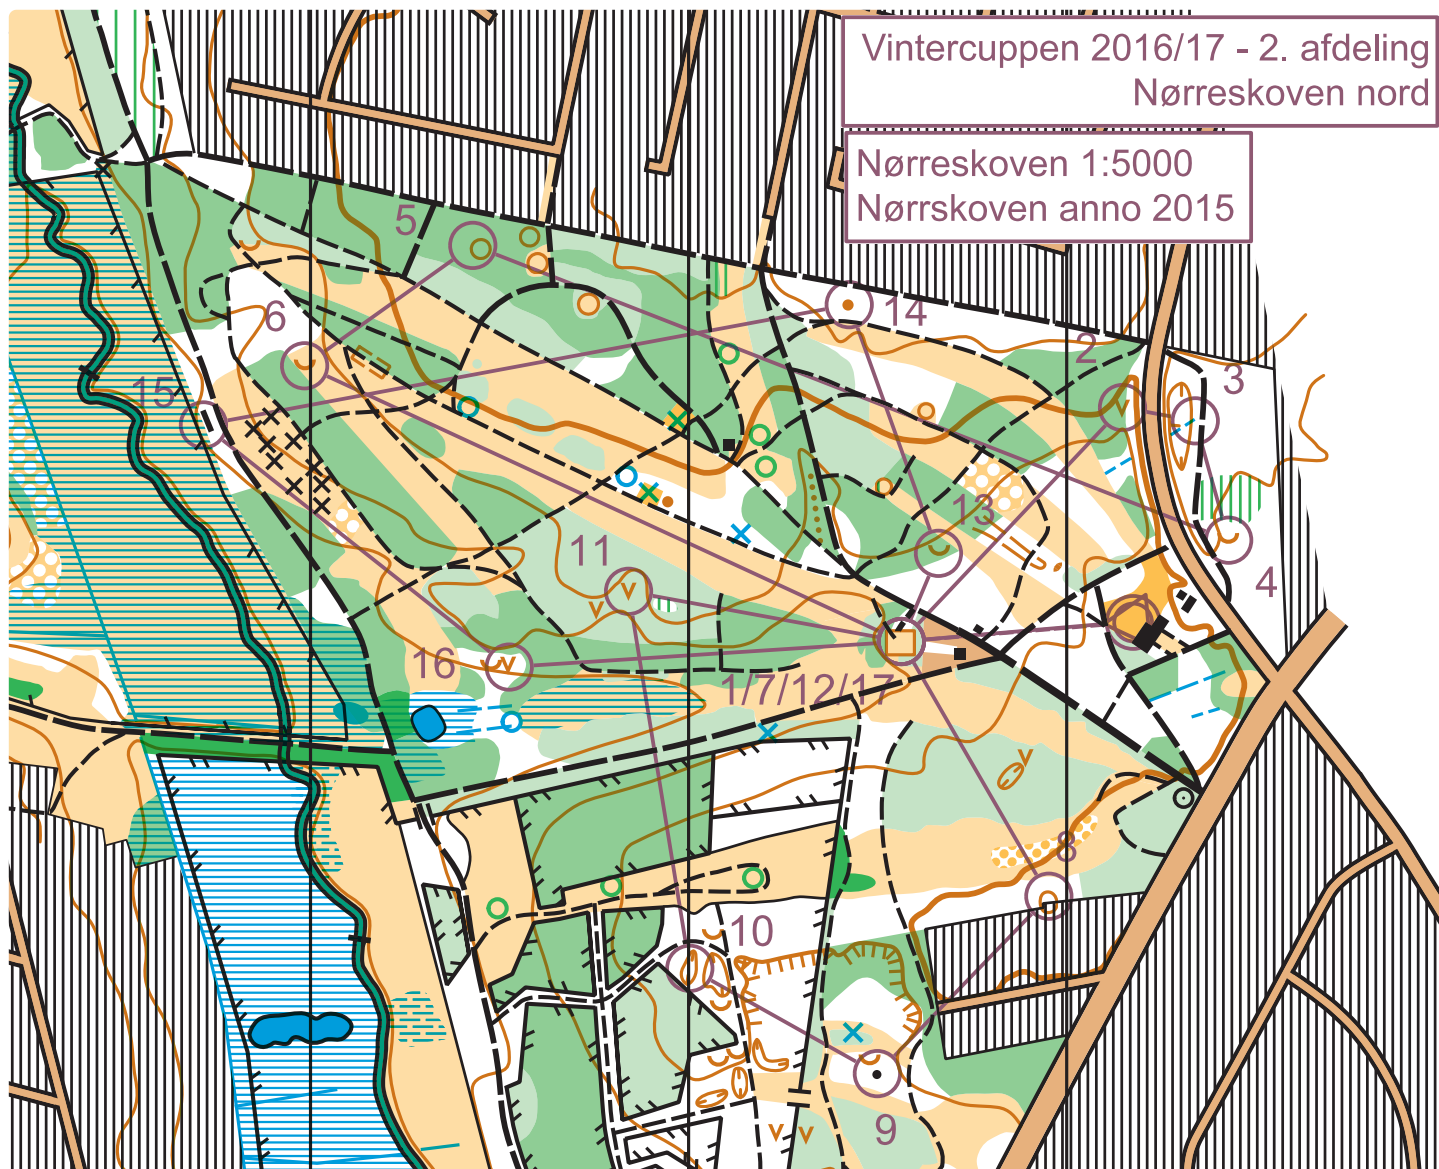

Nørreskoven nord	3,9 km			
▷				
1	201	○		
2	206	∪		
3	207	●		
4	208	■		○

5	209	V		
6	201	○		
7	210	V		
8	211	∩		↗
9	212	∪		
10	213	○		○
11	214	∪		
12	201	○		

13	202	○		○
14	203	▲		
15	204	⊖		
16	205	V		
17	201	○		

○-----150 m----->○

Vintercuppen 2016/17 - 2. afdeling
Nørreskoven nord

Nørreskoven 1:5000
Nørreskoven anno 2015

Vintercuppen 2016/17 -
2. afdeling

Nørreskoven nord		3,9 km			
▷					
1	201	○			
2	210	∇			
3	211	⋈		↗	
4	212	∪			