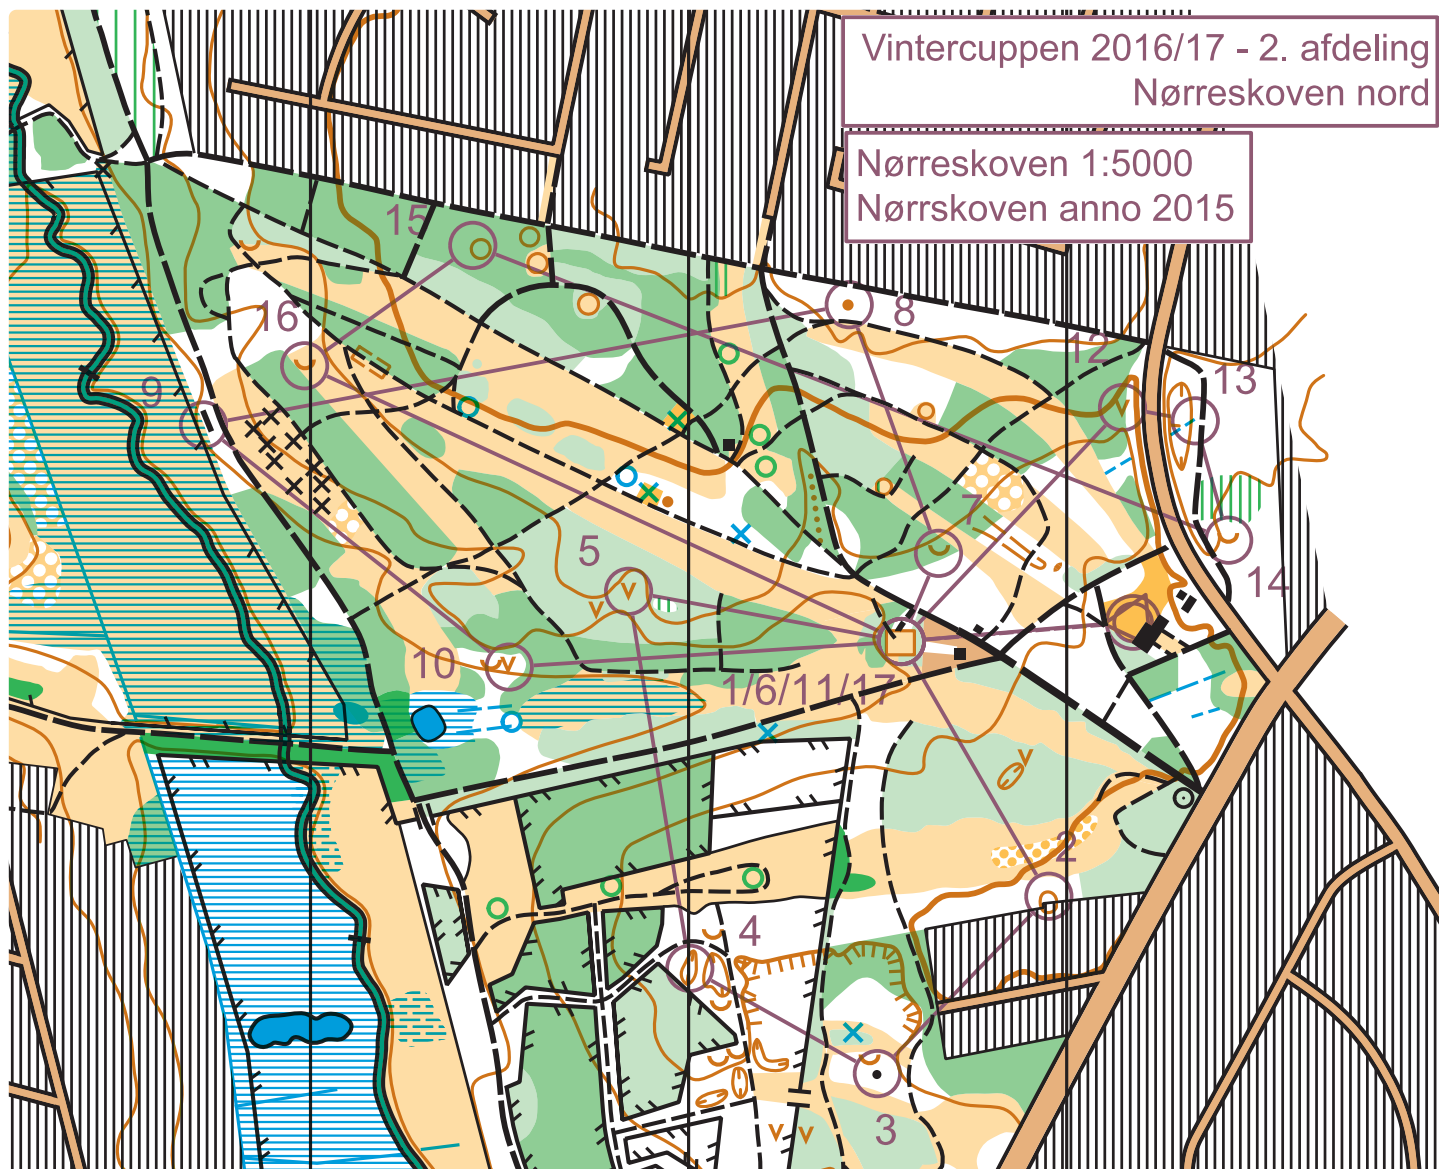

Vintercuppen 2016/17 - 2. afdeling
Nørreskoven nord

Nørreskoven 1:5000
Nørreskoven anno 2015

Vintercuppen 2016/17 -
2. afdeling

Nørreskoven nord		3,9 km			
▷					
1	201	○			
2	202	○		○	
3	203	▲			
4	204	⊖			

5	205	V			
6	201	○			
7	206	∪			
8	207	●			
9	208	■		○	
10	209	V			
11	201	○			
12	210	V			

13	211	∩		↗	
14	212	∪			
15	213	○		○	
16	214	∪			
17	201	○			

○ --- 150 m ---> ○

Vintercuppen 2016/17 - 2. afdeling
Nørreskoven nord

Nørreskoven 1:5000
Nørreskoven anno 2015

Vintercuppen 2016/17 -
2. afdeling

Nørreskoven nord	3,9 km			
▷				
1 201	○			
2 210	∇			
3 211	⋈		↗	
4 212	∪			

5 213	○		⊙	
6 214	∪			
7 201	○			
8 206	∪			
9 207	●			
10 208	■		○	
11 209	∇			
12 201	○			