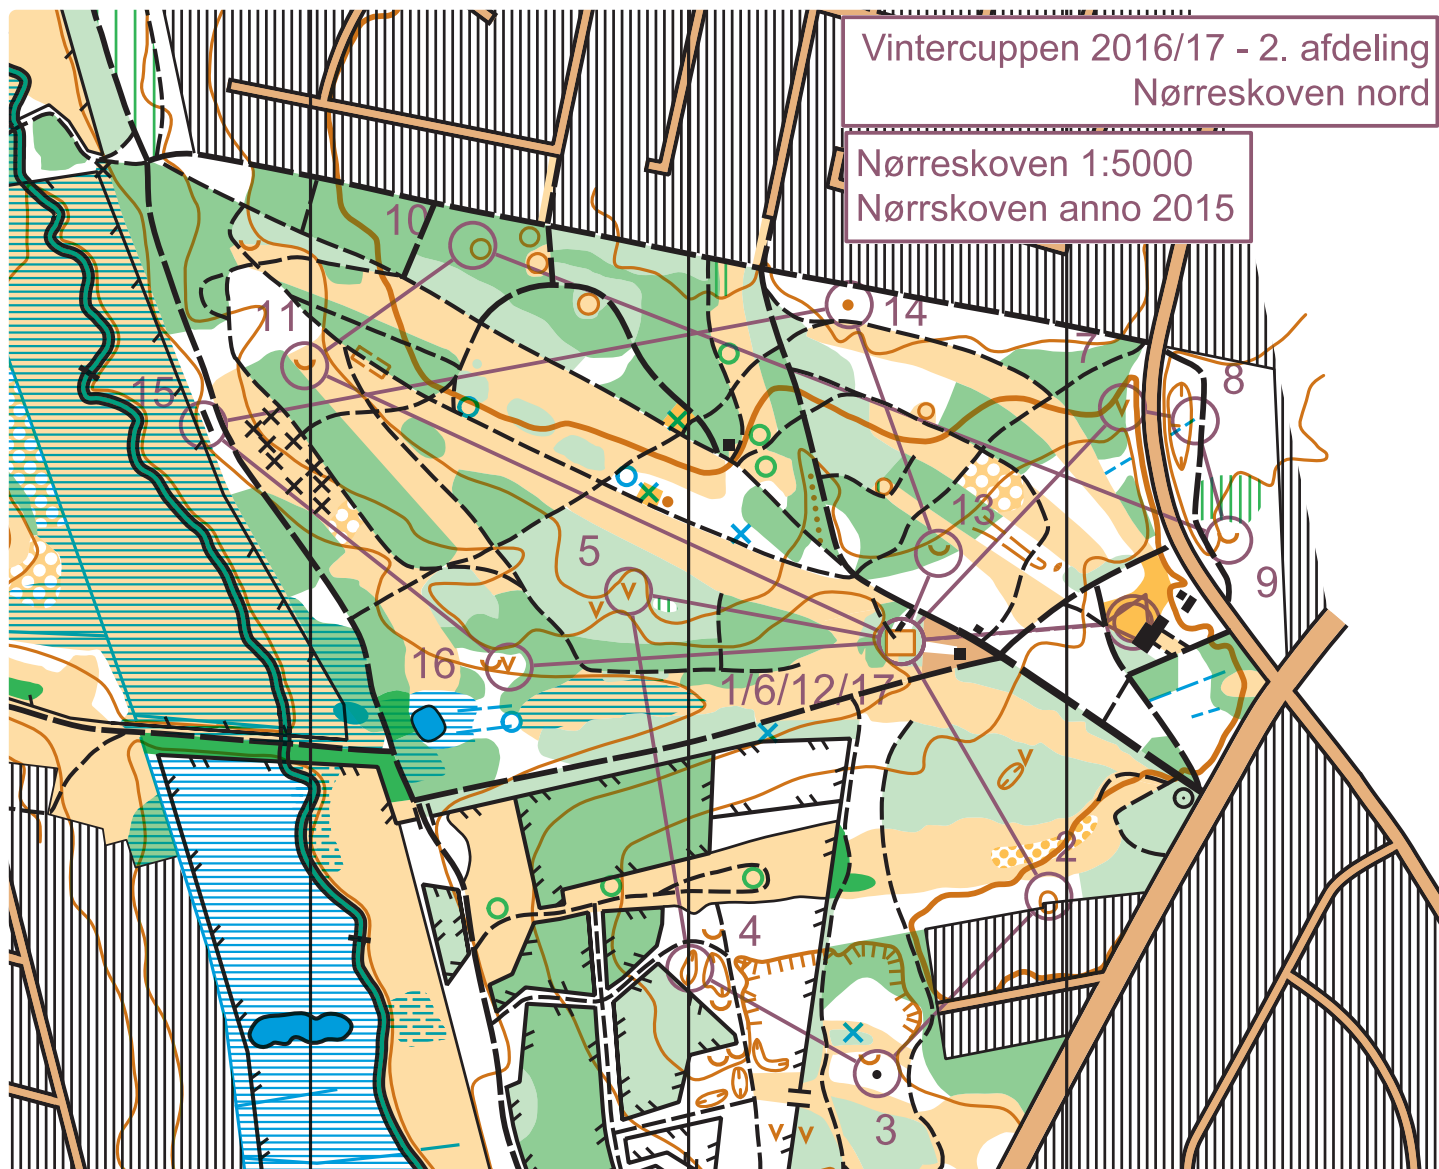

Vintercuppen 2016/17 - 2. afdeling
Nørreskoven nord

Nørreskoven 1:5000
Nørreskoven anno 2015

Vintercuppen 2016/17 -
2. afdeling

Nørreskoven nord	3,9 km			
▷				
1 201	○			
2 202	○			○
3 203	▲			
4 204	⊖			

5 205	V			
6 201	○			
7 210	V			
8 211	~			↗
9 212	U			
10 213	○			○
11 214	U			
12 201	○			

13 206	U			
14 207	●			
15 208	■			○
16 209	V			
17 201	○			

○-----150 m----->○