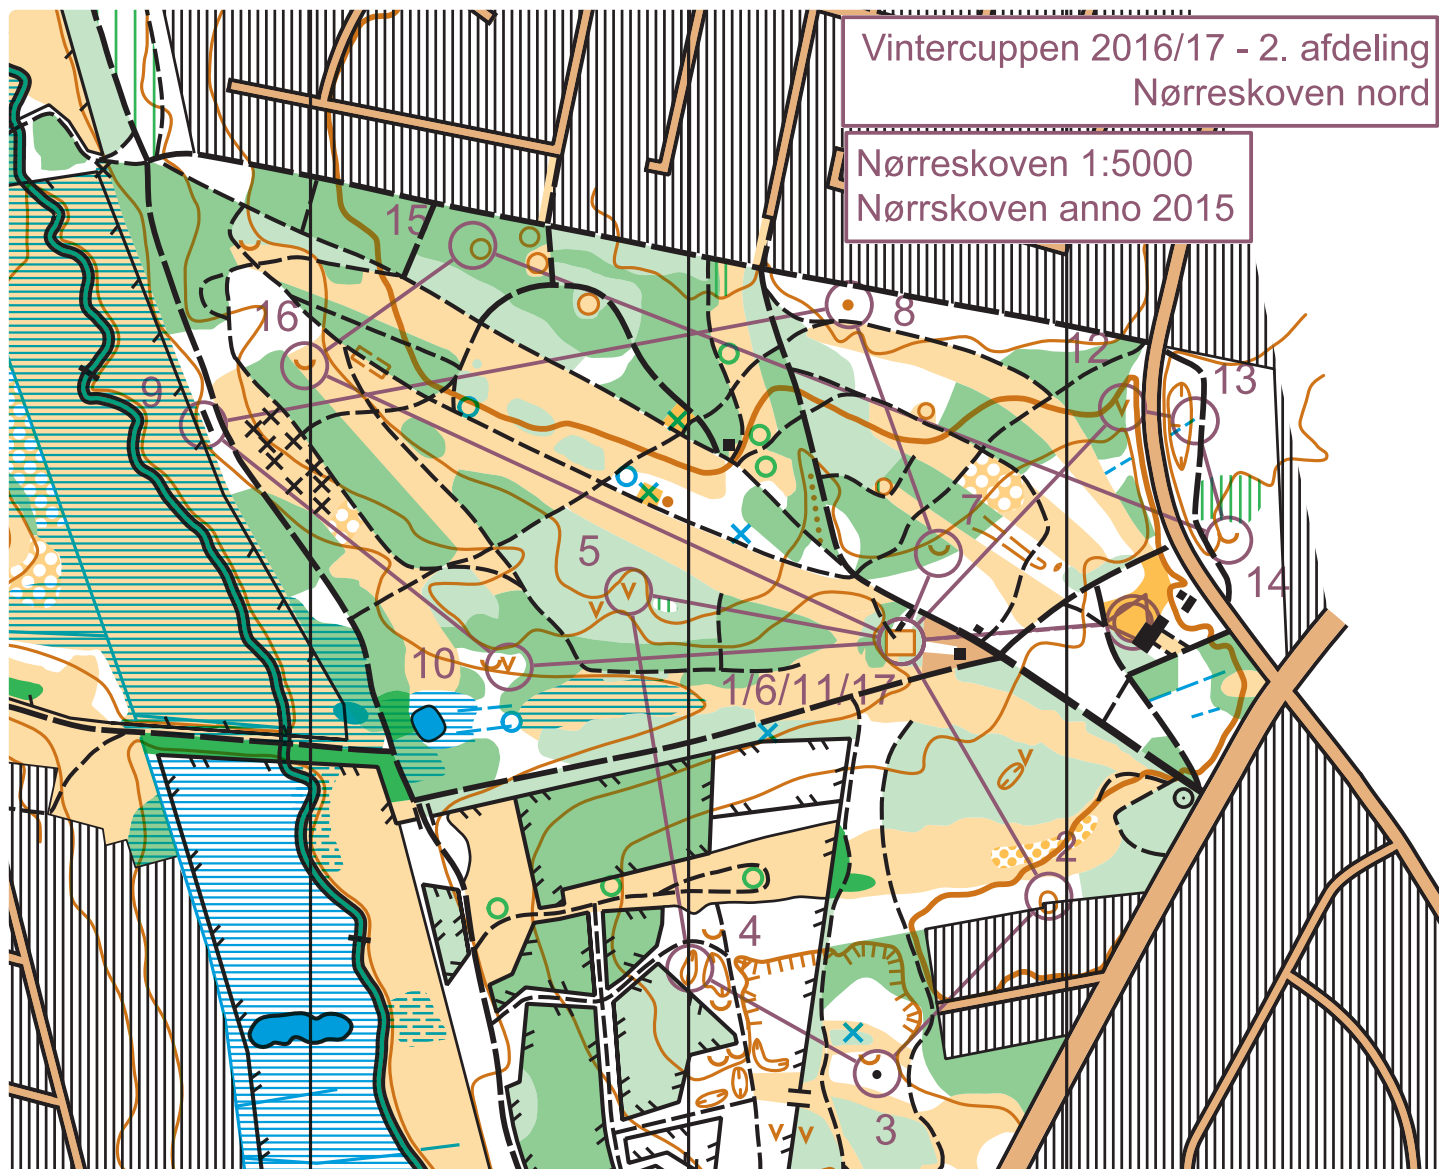

13 206	U			
14 207	●			
15 208	■			○
16 209	V			
17 201	○			

○-----150 m----->○

Vintercuppen 2016/17 - 2. afdeling
Nørreskoven nord

Nørreskoven 1:5000
Nørreskoven anno 2015

Vintercuppen 2016/17 -
2. afdeling

Nørreskoven nord	3,9 km			
▷				
1 201	○			
2 206	∪			
3 207	●			
4 208	■		○	

5 209	V			
6 201	○			
7 202	○		○	
8 203	▲			
9 204	⊖			
10 205	V			
11 201	○			
12 210	V			

13 211	∩		↗	
14 212	∪			
15 213	○		○	
16 214	∪			
17 201	○			

○ --- 150 m ---> ○

Vintercuppen 2016/17 - 2. afdeling
Nørreskoven nord

Nørreskoven 1:5000
Nørreskoven anno 2015

Vintercuppen 2016/17 -
2. afdeling

Nørreskoven nord	3,9 km			
▷				
1 201	○			
2 202	○			○
3 203	▲			
4 204	⊖			

5 205	V			
6 201	○			
7 206	∪			
8 207	●			
9 208	■			○
10 209	V			
11 201	○			
12 210	V			

13 211	∩			↗
14 212	∪			
15 213	○			○
16 214	∪			
17 201	○			

○ --- 150 m ---> ○