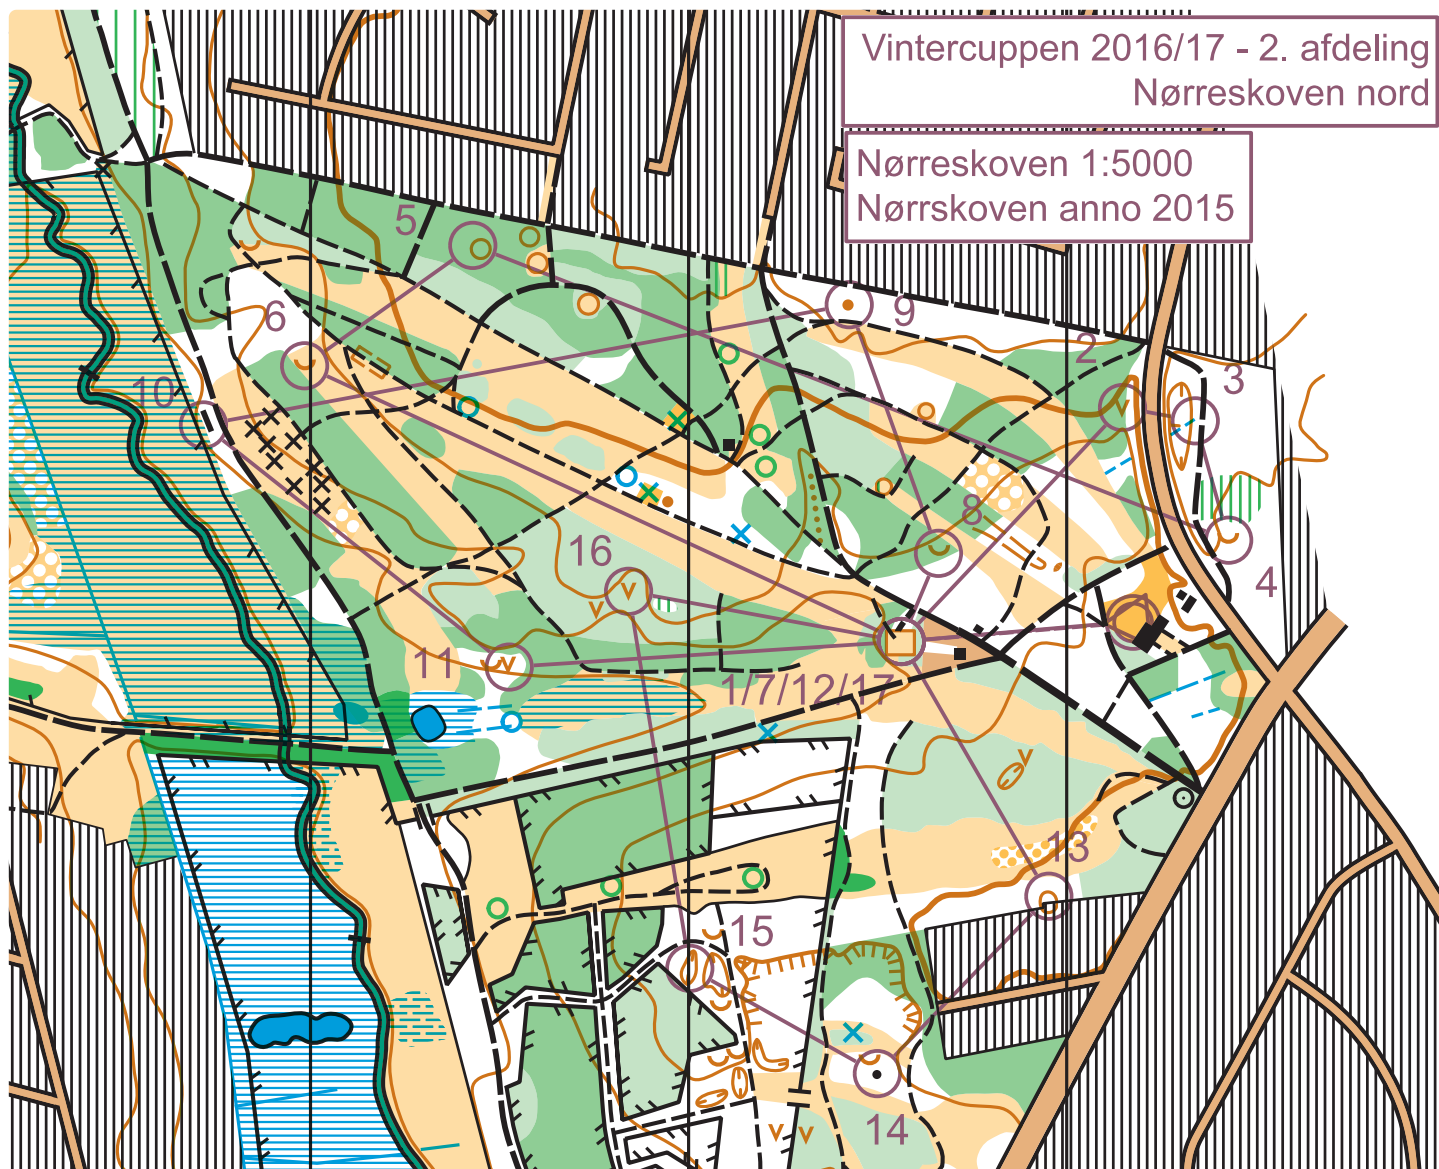

Vintercuppen 2016/17 - 2. afdeling
Nørreskoven nord

Nørreskoven 1:5000
Nørreskoven anno 2015

Vintercuppen 2016/17 -
2. afdeling

Nørreskoven nord		3,9 km			
▷					
1	201	○			
2	202	○		○	
3	203	▲			
4	204	⊖			

5	205	V			
6	201	○			
7	206	∪			
8	207	●			
9	208	■		○	
10	209	V			
11	201	○			
12	210	V			

13	211	∩		↗	
14	212	∪			
15	213	○		○	
16	214	∪			
17	201	○			

○ --- 150 m ---> ○

Vintercuppen 2016/17 - 2. afdeling
Nørreskoven nord

Nørreskoven 1:5000
Nørreskoven anno 2015

Vintercuppen 2016/17 -
2. afdeling

Nørreskoven nord	3,9 km			
▷				
1 201	○			
2 210	∇			
3 211	⋈		↗	
4 212	∪			

5 213	○		⊙	
6 214	∪			
7 201	○			
8 206	∪			
9 207	●			
10 208	■		○	
11 209	∇			
12 201	○			