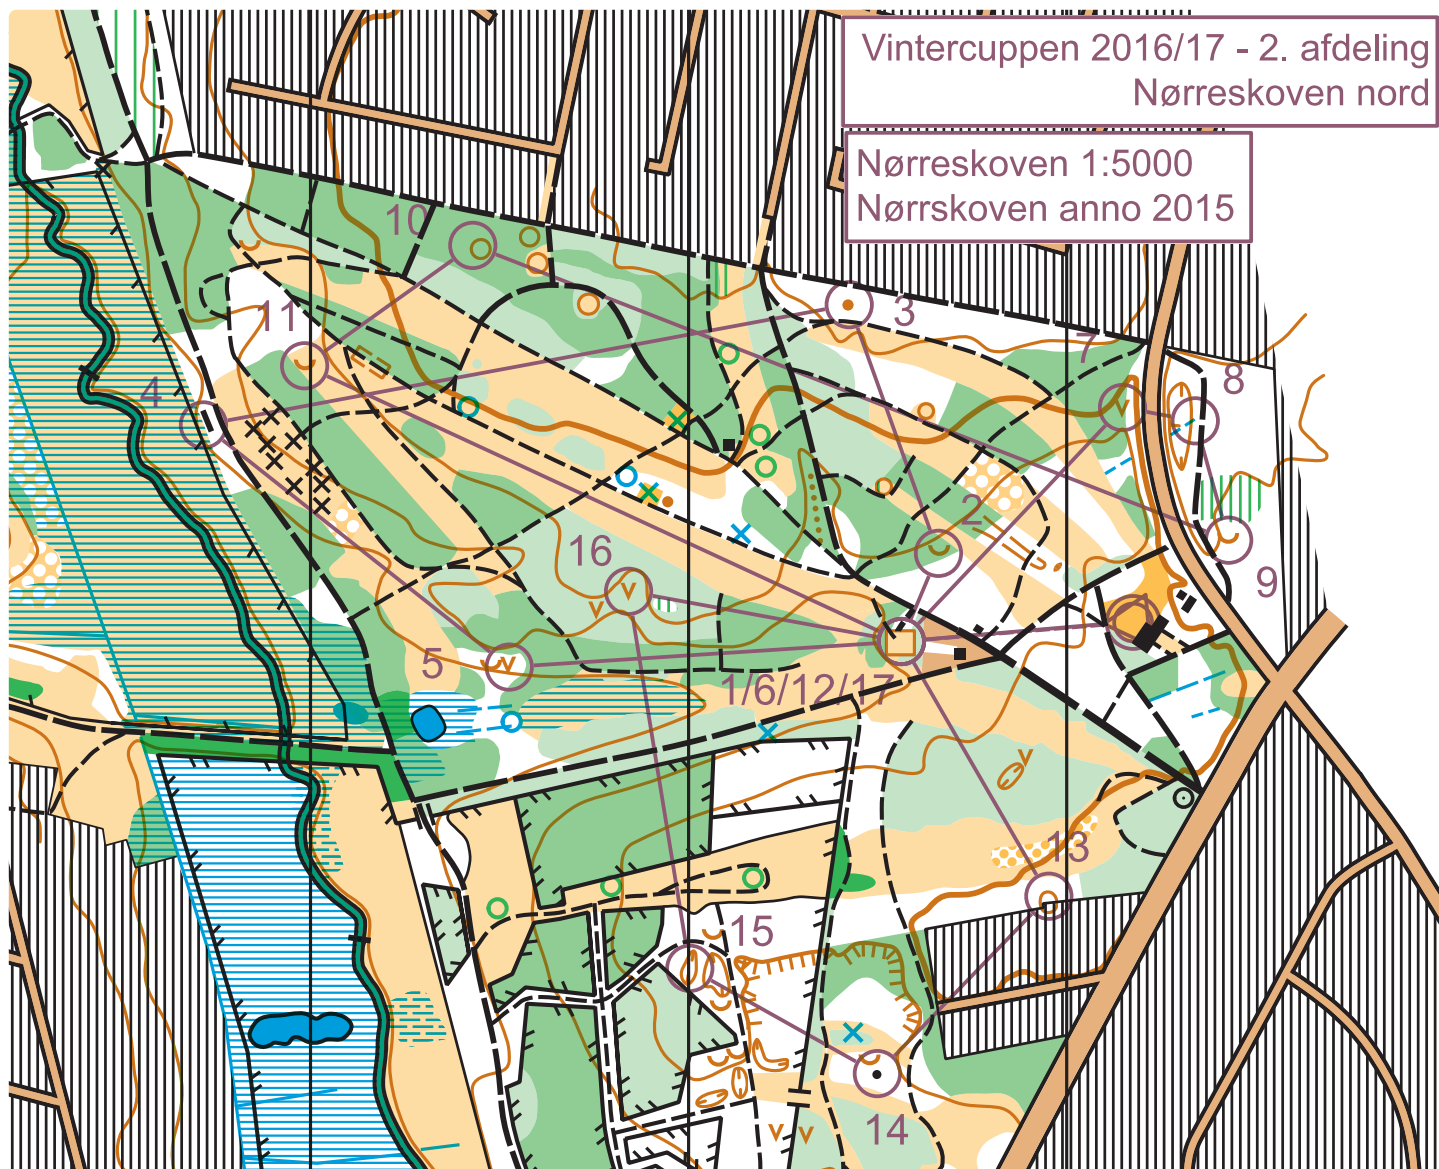

Vintercuppen 2016/17 - 2. afdeling
Nørreskoven nord

Nørreskoven 1:5000
Nørreskoven anno 2015

Vintercuppen 2016/17 -
2. afdeling

Nørreskoven nord	3,9 km			
▷				
1	201	○		
2	206	∪		
3	207	●		
4	208	■		○

5	209	V		
6	201	○		
7	210	V		
8	211	∩		↗
9	212	∪		
10	213	○		○
11	214	∪		
12	201	○		

13	202	○		○
14	203	▲		
15	204	⊖		
16	205	V		
17	201	○		

○-----150 m----->○