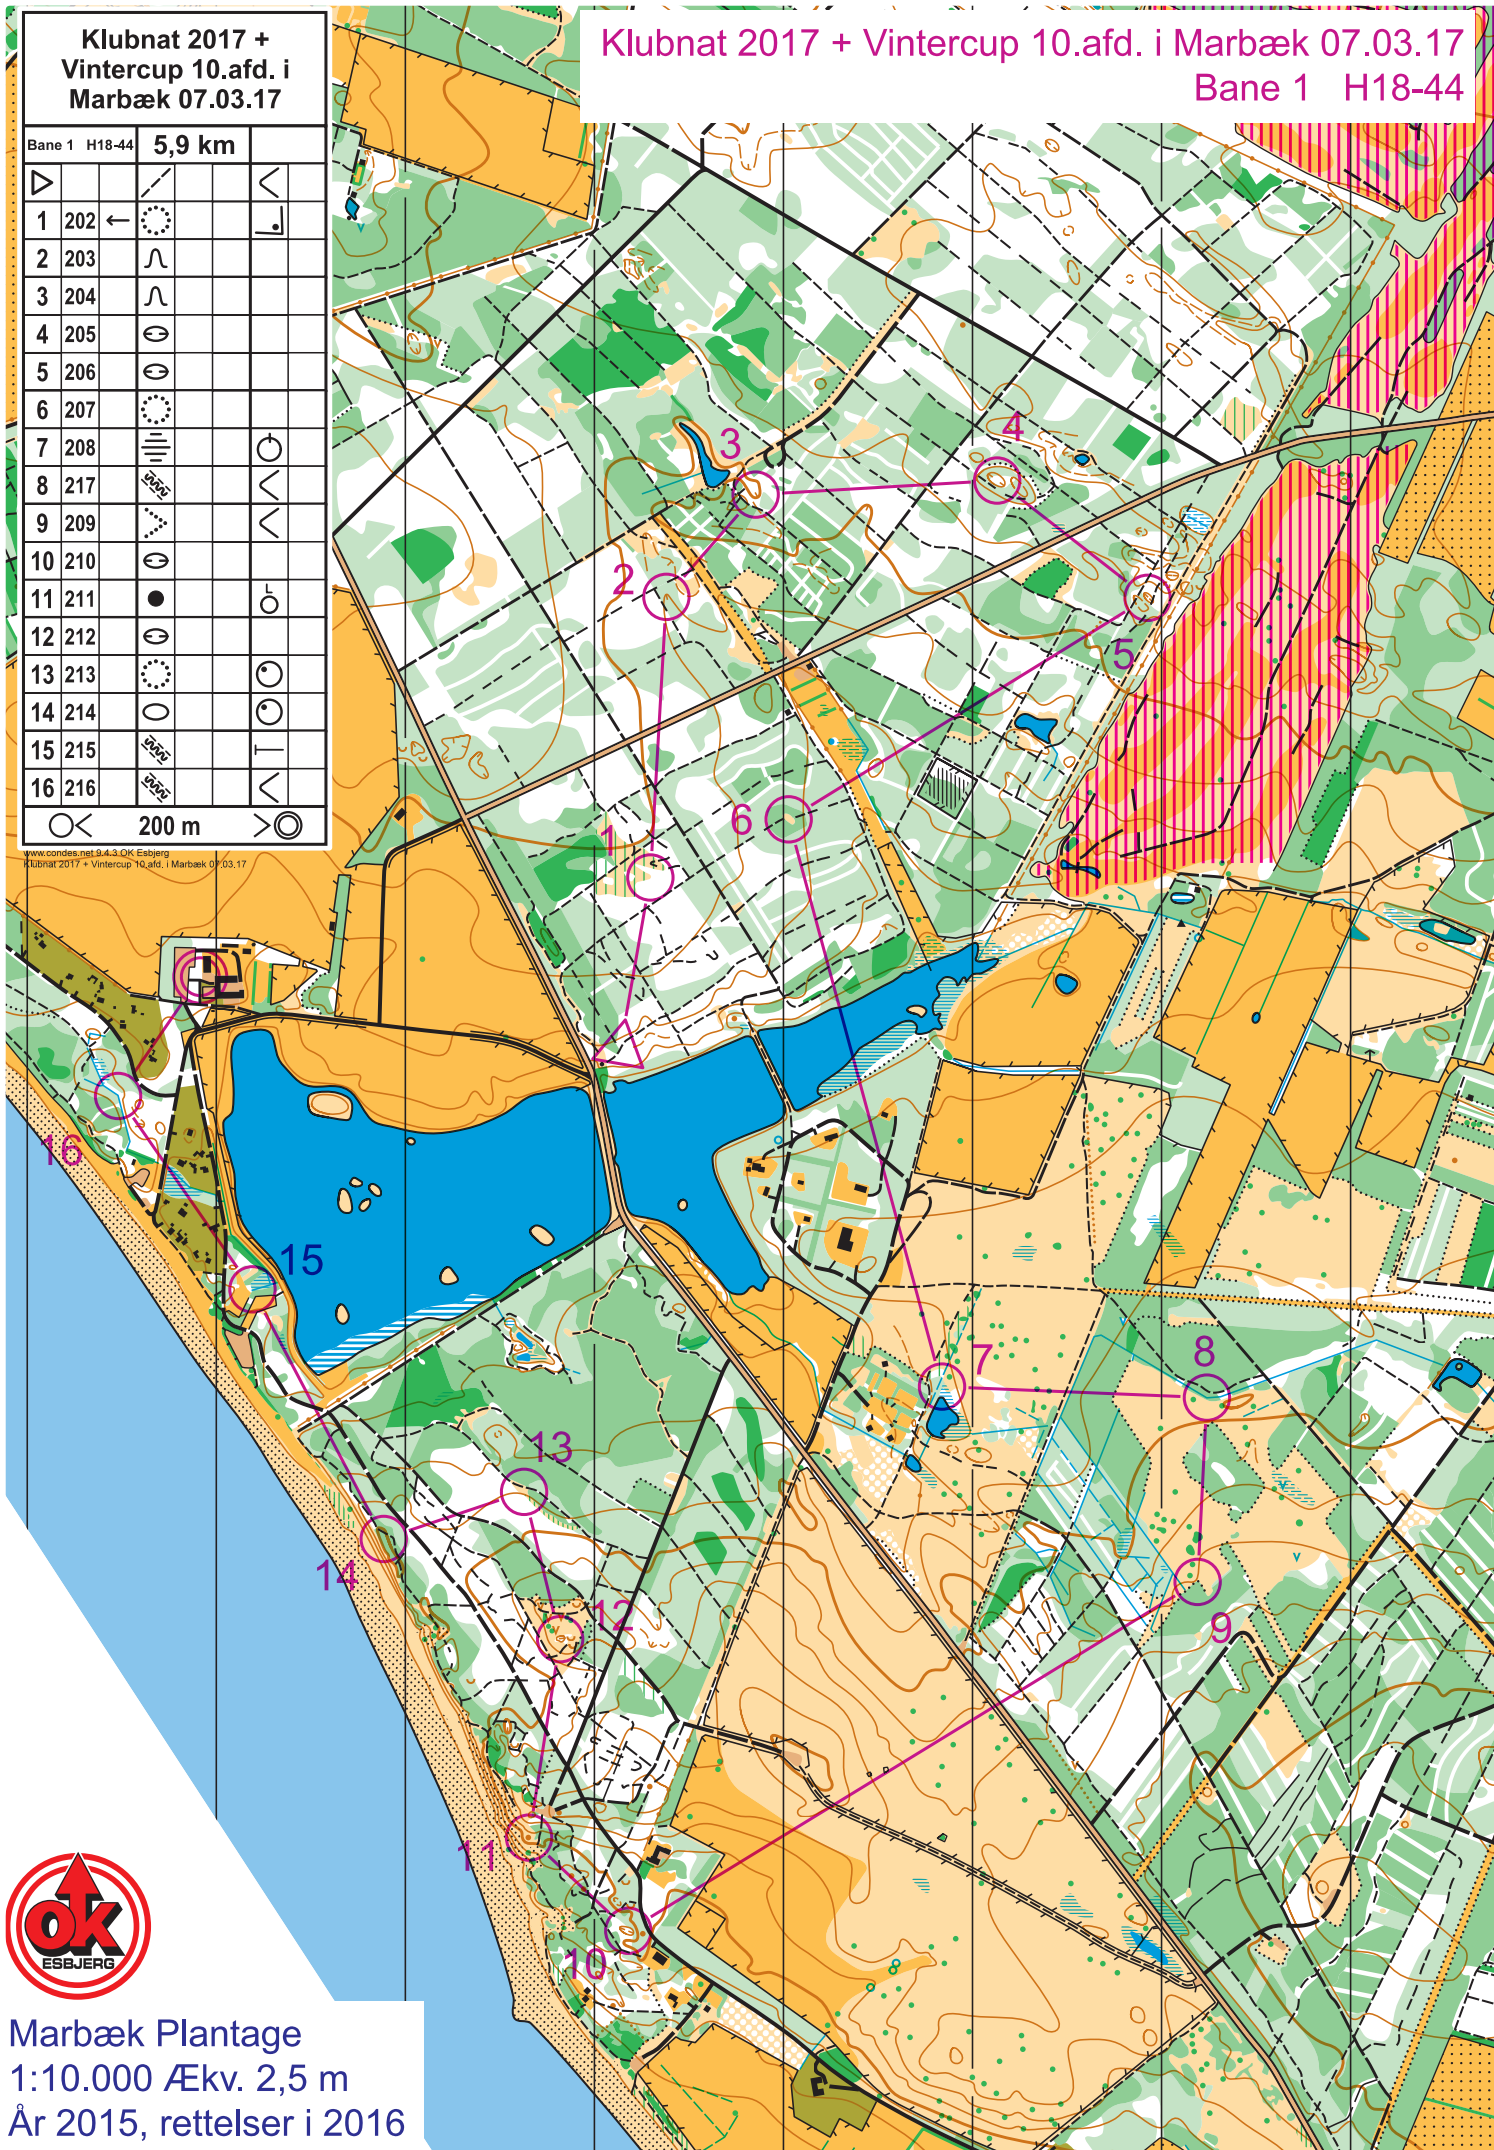

Klubnat 2017 +
Vintercup 10.afd. i
Marbæk 07.03.17

Klubnat 2017 + Vintercup 10.afd. i Marbæk 07.03.17
Bane 1 H18-44

Bane 1	H18-44	5,9 km		
1	202	←	⊙	⊙
2	203	∩		
3	204	∩		
4	205	⊙		
5	206	⊙		
6	207	⊙		
7	208	≡		⊙
8	217	200		⊙
9	209	∇		⊙
10	210	⊙		
11	211	●		⊙
12	212	⊙		
13	213	⊙		⊙
14	214	⊙		⊙
15	215	200		⊙
16	216	200		⊙

⊙ < 200 m > ⊙

Marbæk Plantage
1:10.000 Ækv. 2,5 m
År 2015, rettelser i 2016