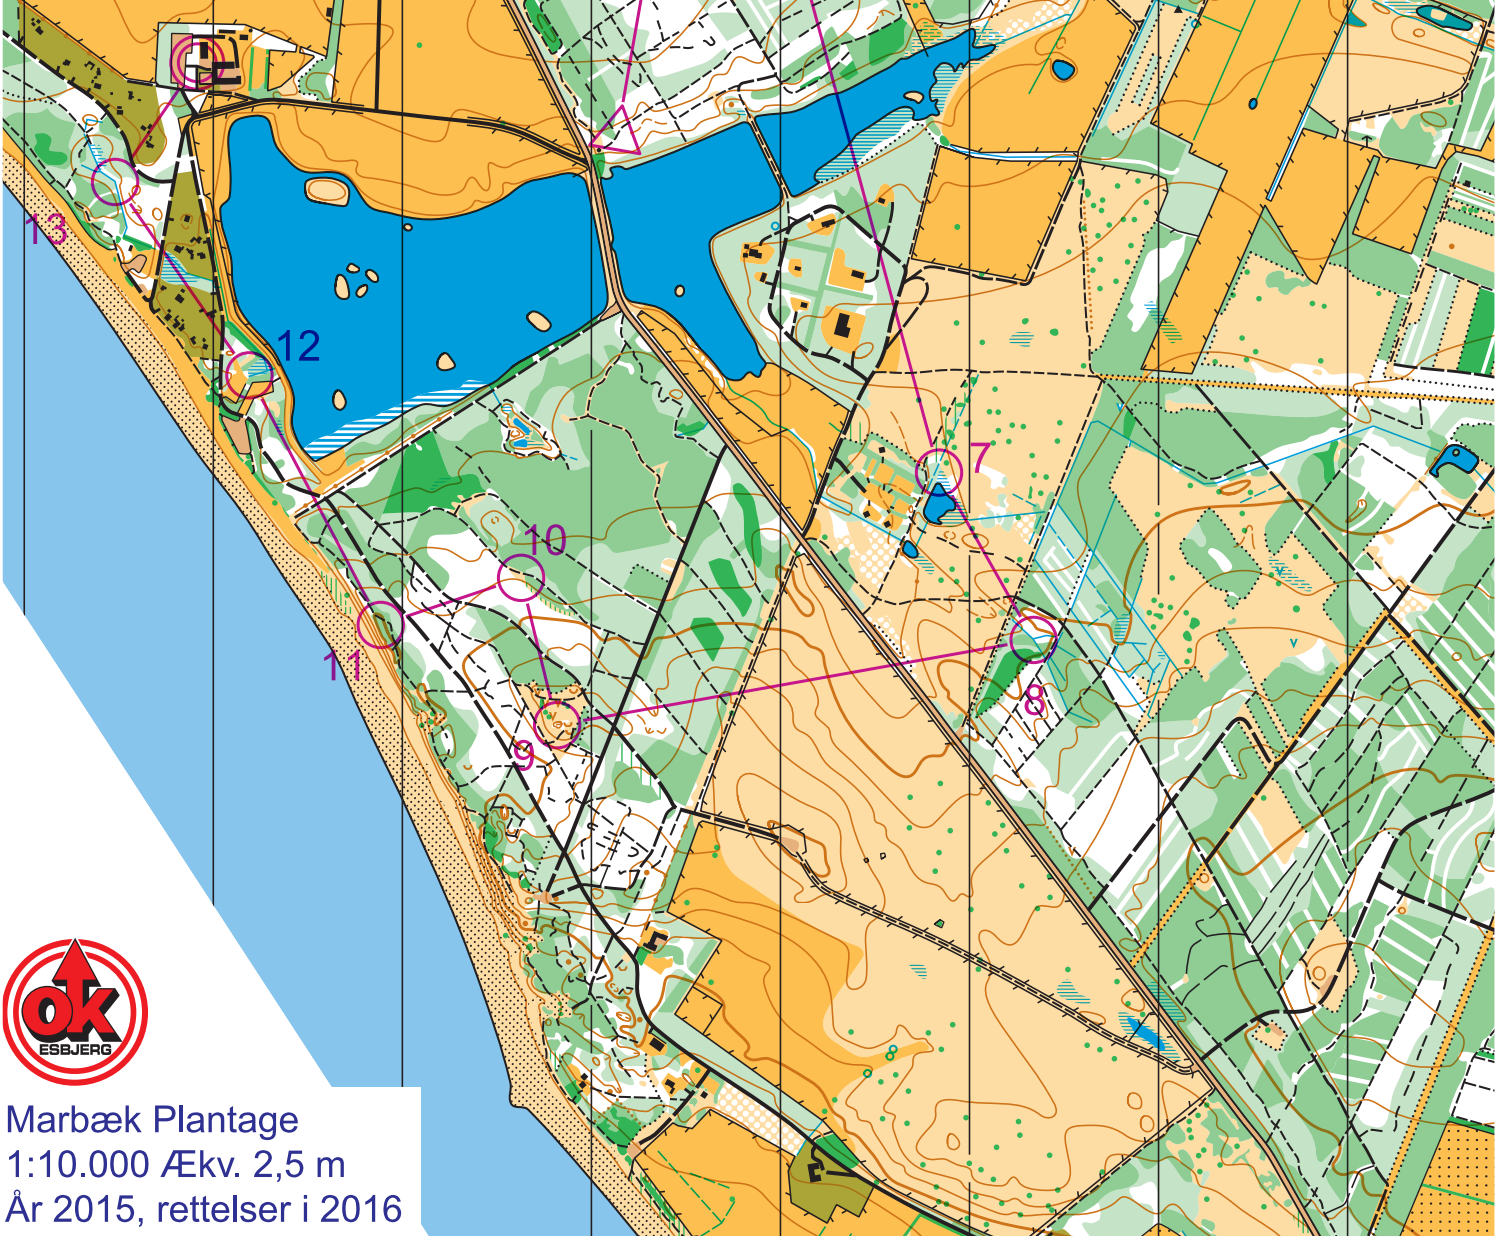

**Klubnat 2017 +
Vintercup 10.afd. i
Marbæk 07.03.17**

**Klubnat 2017 + Vintercup 10.afd. i Marbæk 07.03.17
Bane 2 H45-,D18-44, D45-**

Bane 2 H45-,D18-44, D45-		4,9 km	
▷		↙	◁
1	202	←	⊙
2	203	∩	
3	204	∩	
4	205	⊙	
5	206	⊙	
6	207	⊙	
7	208	≡	⊙
8	218	∩	∩
9	212	⊙	
10	213	⊙	⊙
11	214	⊙	⊙
12	215	∩	∩
13	216	∩	◁
⊙	200 m	⊙	

Marbæk Plantage
1:10.000 Ækv. 2,5 m
År 2015, rettelser i 2016