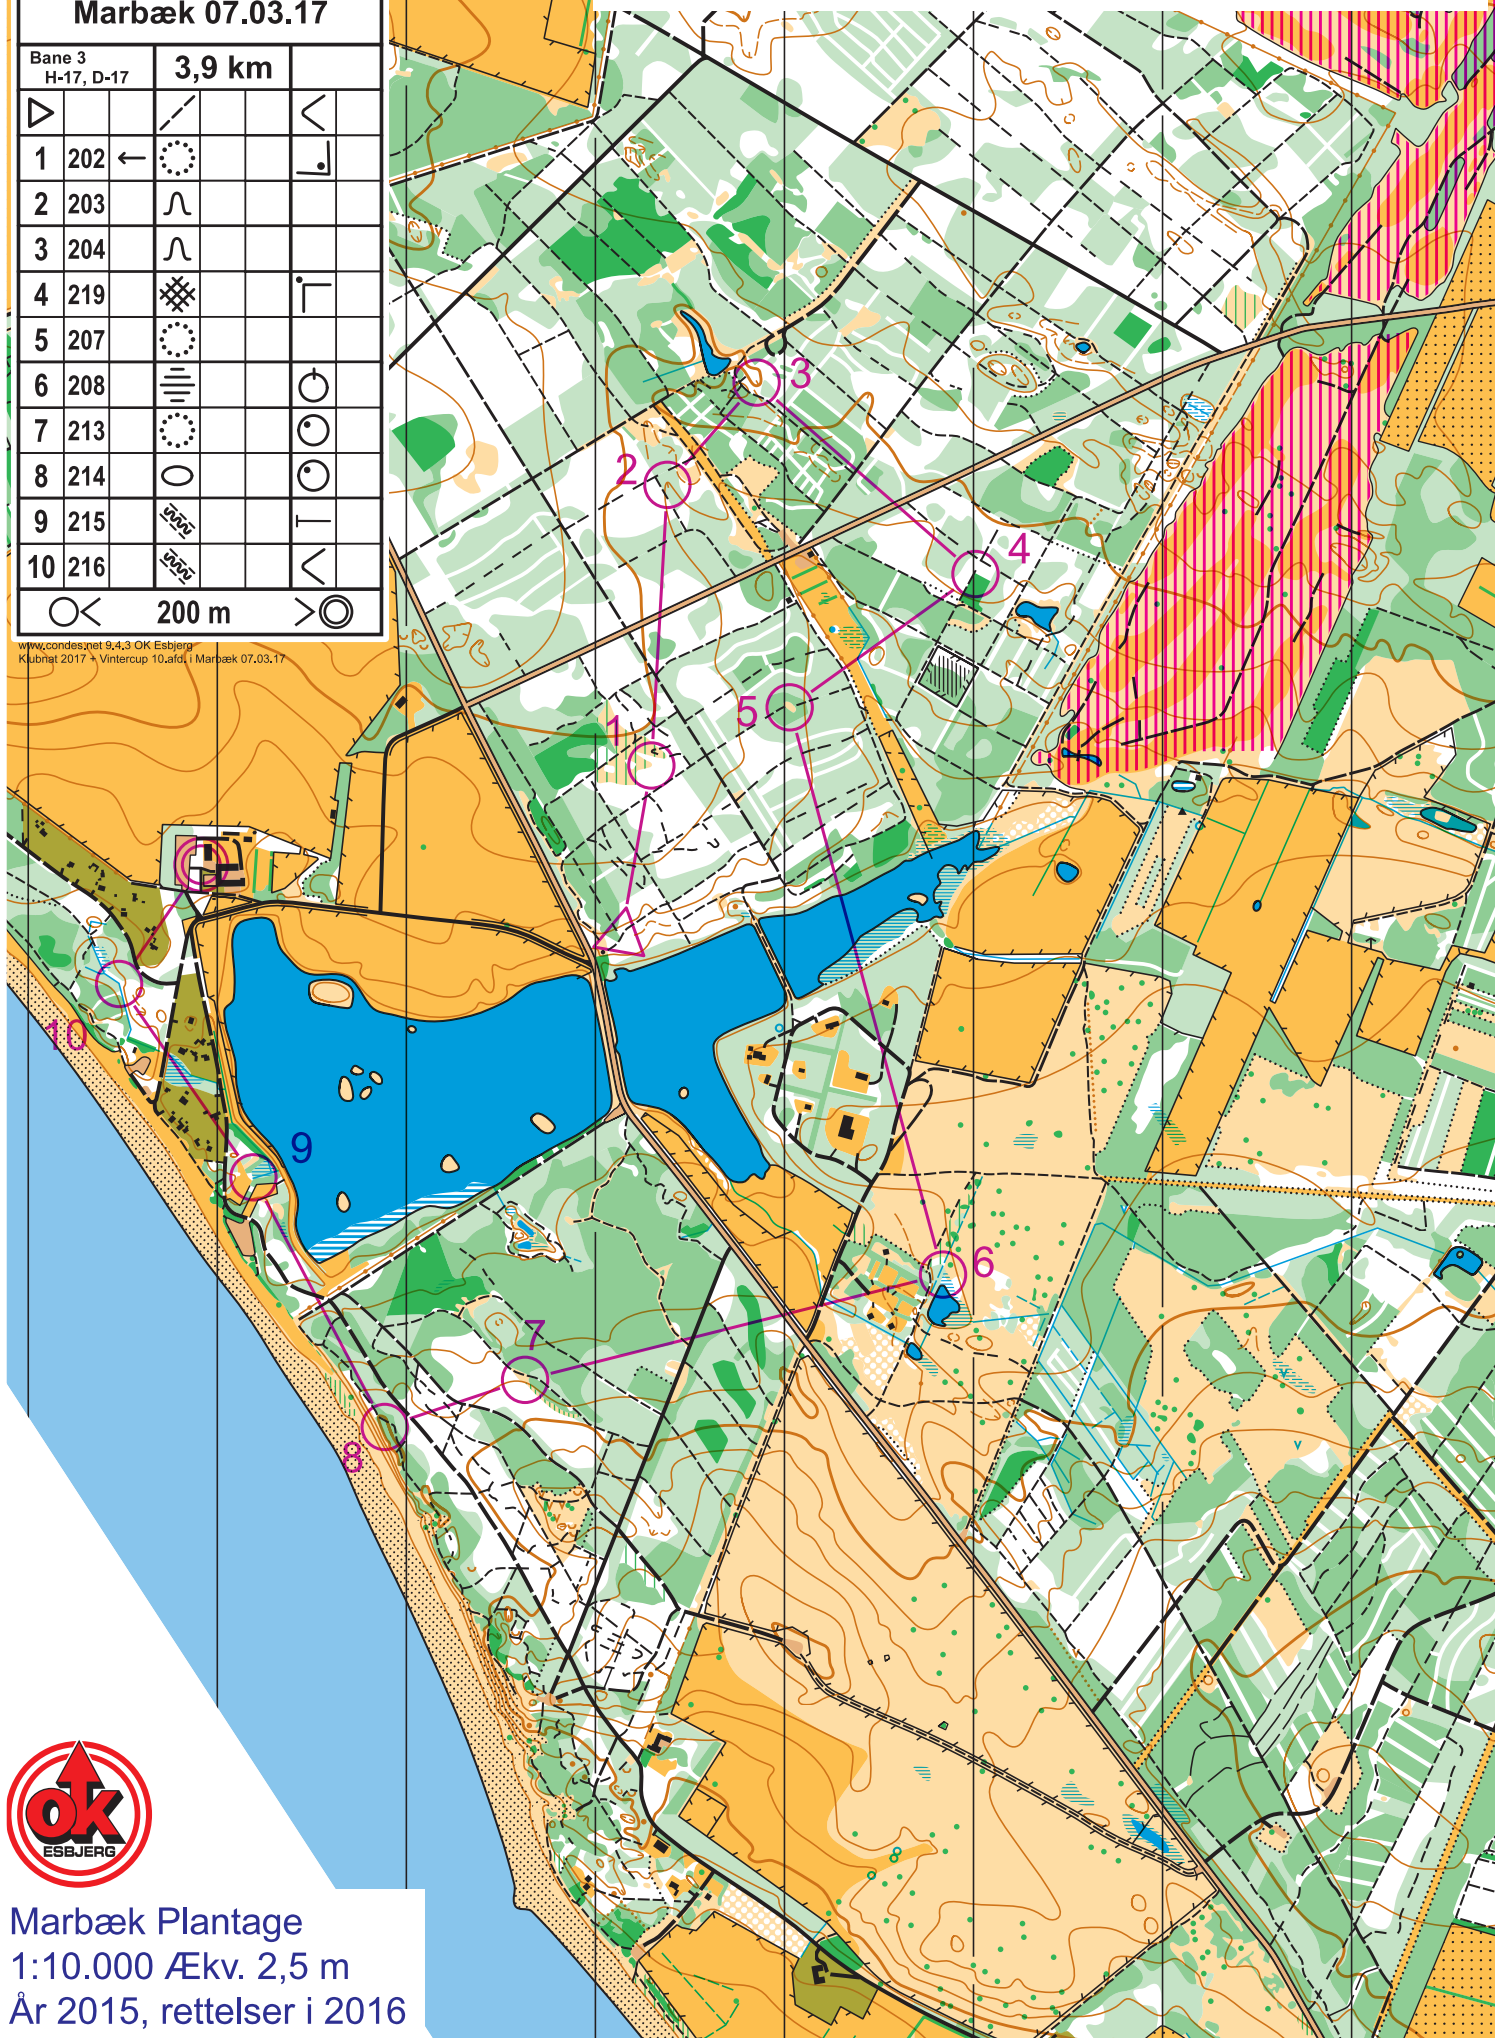

**Klubnat 2017 +
Vintercup 10.afd. i
Marbæk 07.03.17**

**Klubnat 2017 + Vintercup 10.afd. i Marbæk 07.03.17
Bane 3
H-17, D-17**

Bane 3		3,9 km	
H-17, D-17			
1	202	←	⊙
2	203	∩	
3	204	∩	
4	219	⊗	⊔
5	207	⊙	
6	208	≡	⊙
7	213	⊙	⊙
8	214	○	⊙
9	215	⊗	⊔
10	216	⊗	⊔

○ < 200 m > ⊙

Marbæk Plantage
1:10.000 Ækv. 2,5 m
År 2015, rettelser i 2016