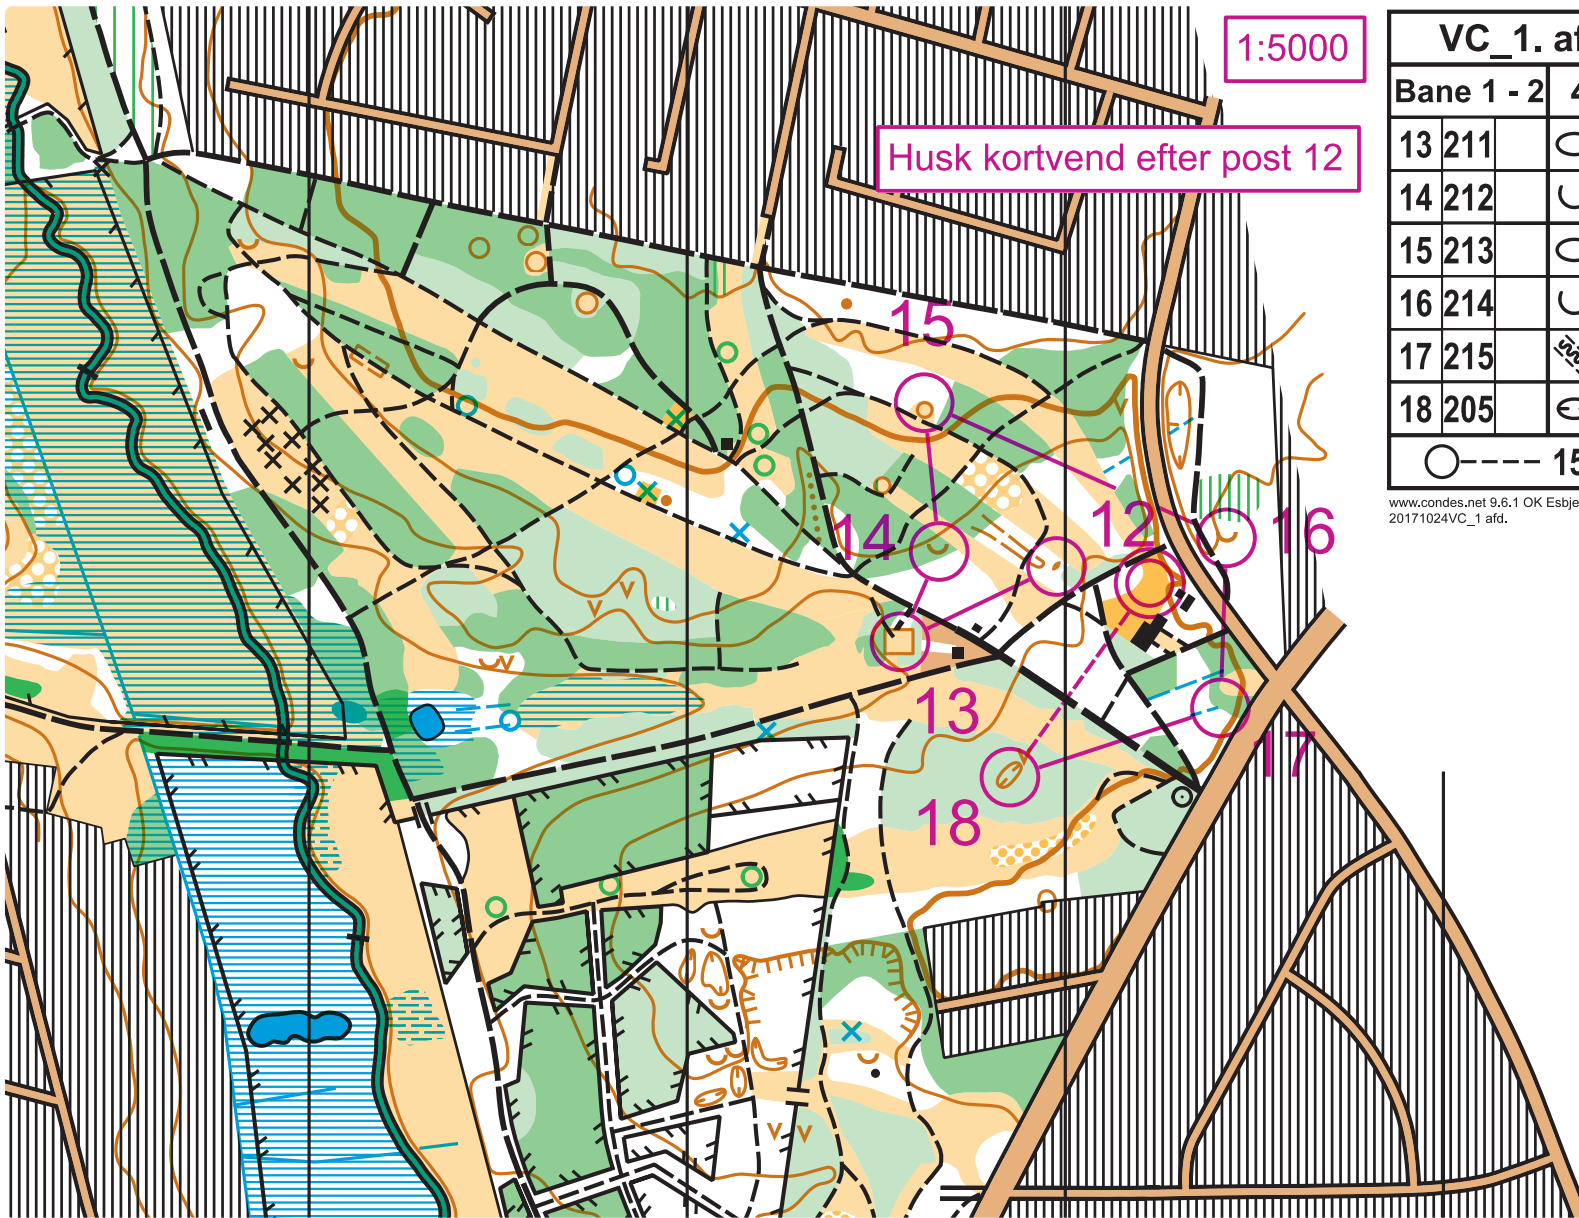

1:5000

Husk kortvend efter post 12

VC_1. afd. 2017/18

Bane 1 - 1		4,1 km		
▷		/	/	×
1	201	●		
2	202	∇		
3	203	○		◦
4	204	■		◁
5	205	⊖		
6	201	●		
7	206	⬆		
8	207	×		
9	208	∪		
10	209	∪		
11	210	∇		
12	201	●		

www.comides.net 9.6.1 OK Esbjerg
20171024VC_1 afd.

1:5000

Husk kortvend efter post 12

VC_1. afd. 2017/18			
Bane 1 - 2		4,1 km	
13	211	○	
14	212	∪	
15	213	○	○
16	214	∪	
17	215	⊗	↗
18	205	⊗	

○----- 150 m ----->⊗