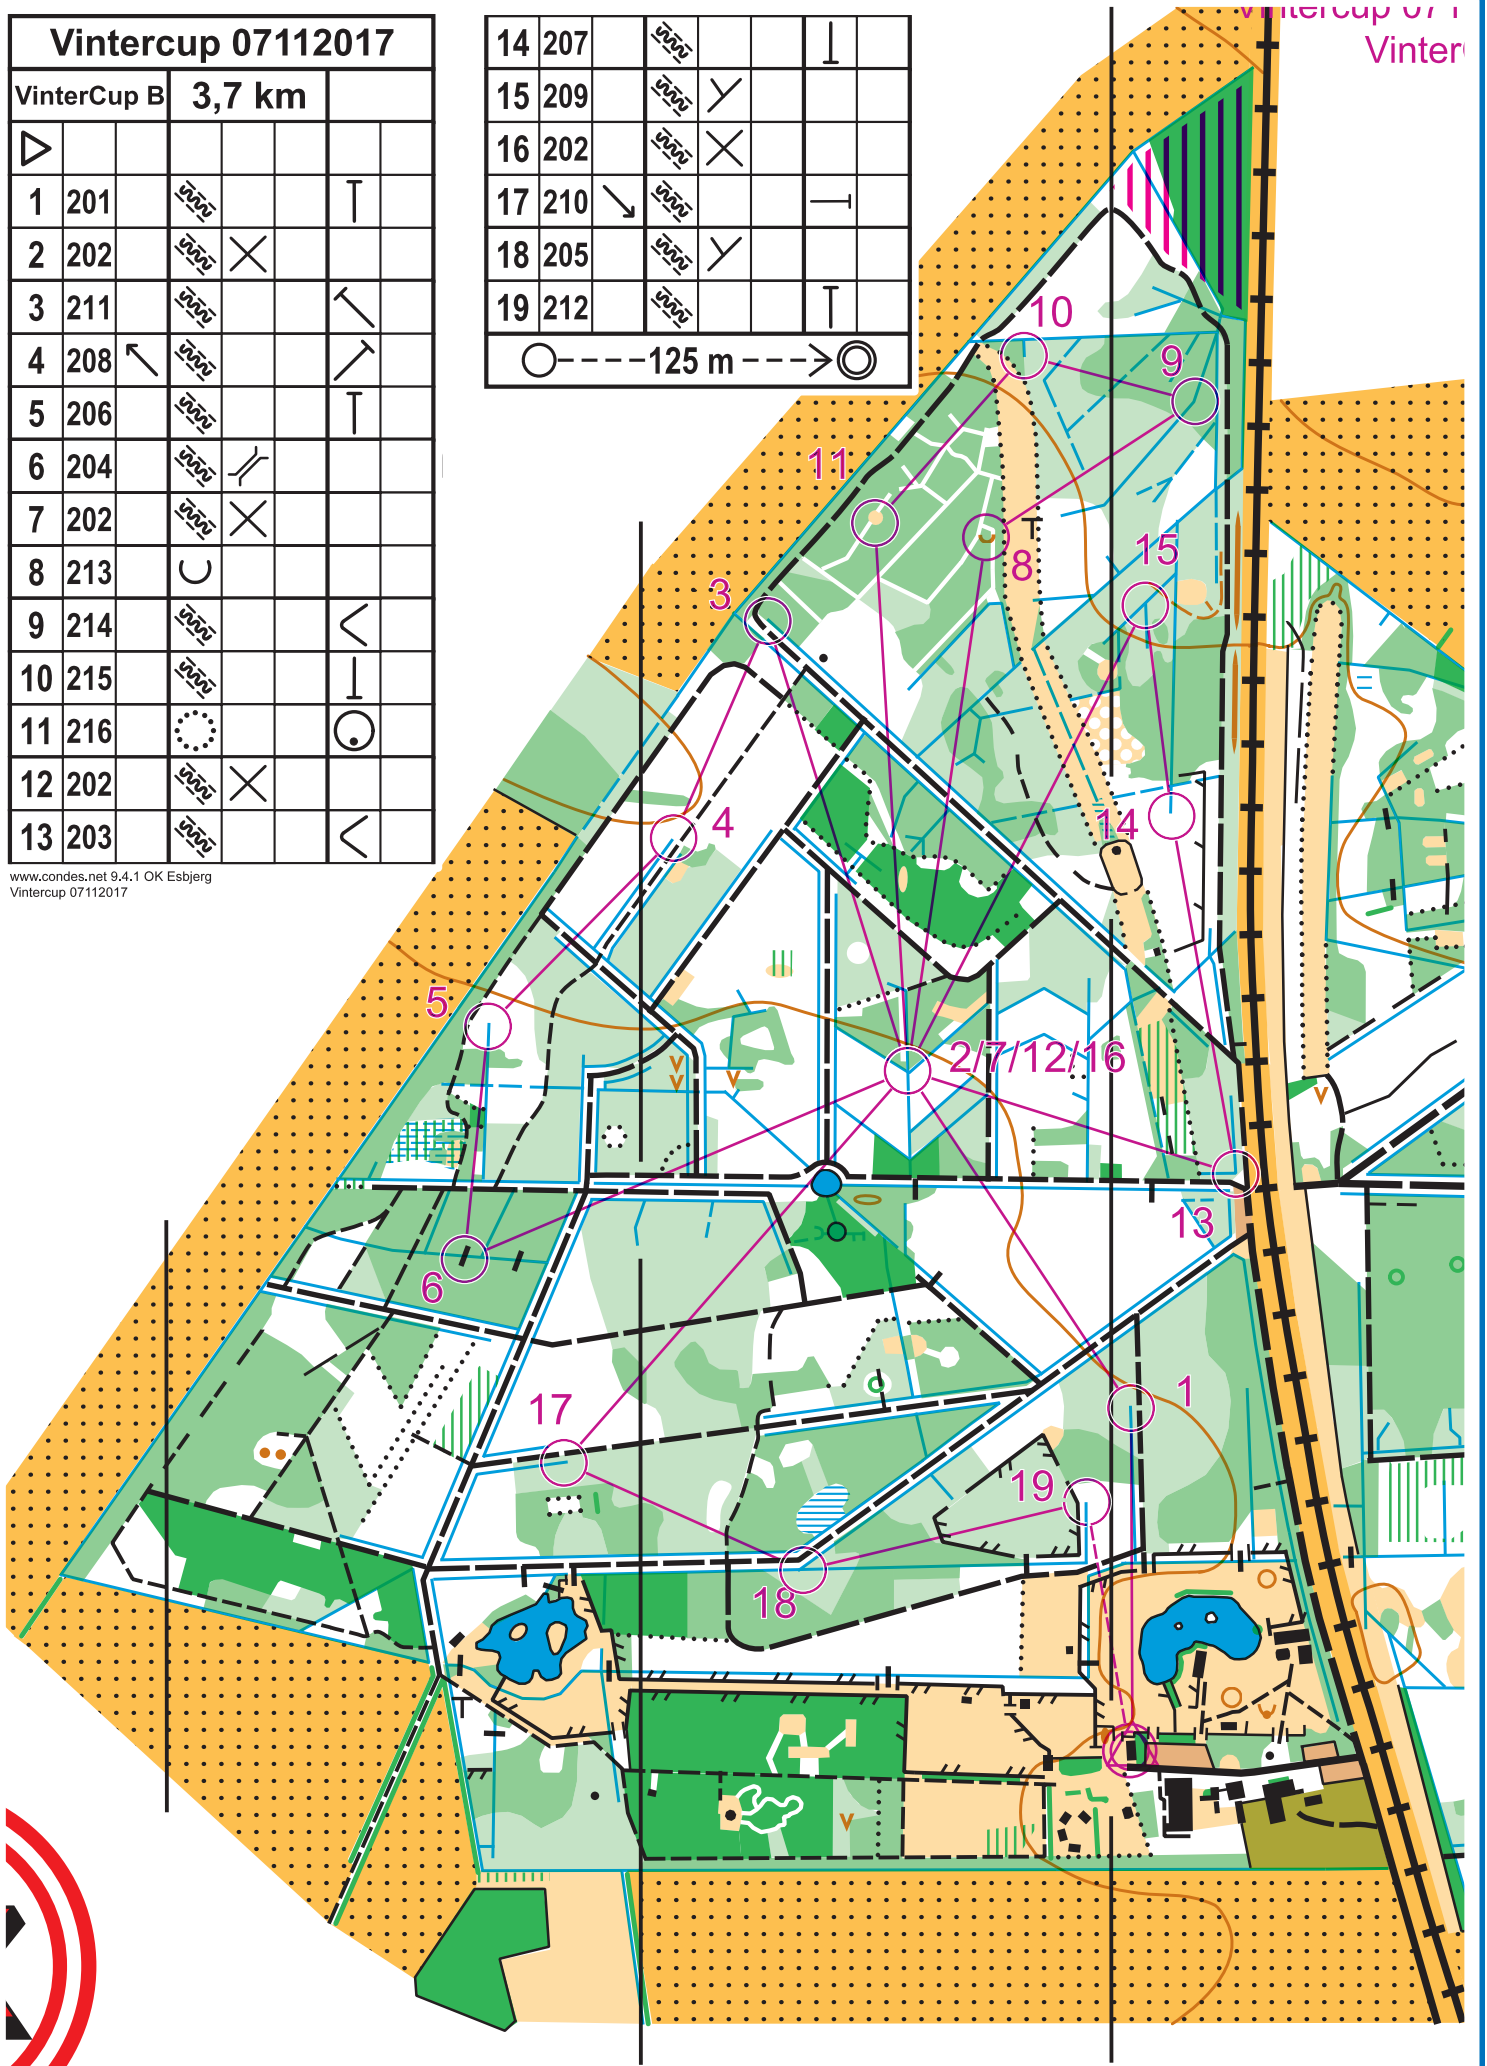

# Vintercup 07112017

VinterCup A 3,7 km

▷					
1	201				┆
2	202		×		
3	203				<
4	207				┆
5	209		Y		
6	202		×		
7	213				
8	214				<
9	215				┆
10	216				○
11	202		×		
12	211				┆
13	208				┆

14	206				┆
15	204		┆		
16	202		×		
17	210				┆
18	205		Y		
19	212				┆

○ --- 125 m --- > ⊙

www.condes.net 9.4.1 OK Esbjerg  
Vintercup 07112017

# Vintercup 07112017

VinterCup B		3,7 km	
▷			
1	201	↑	┆
2	202	×	
3	211	↘	┆
4	208	↙	┆
5	206	↑	┆
6	204	↗	
7	202	×	
8	213	○	
9	214		┆
10	215		┆
11	216	⊙	⊙
12	202	×	
13	203		┆

14	207	↑		
15	209	↘		
16	202	×		
17	210	↙		┆
18	205	↘		
19	212	↑		┆

○ --- 125 m --- ⊙

www.condes.net 9.4.1 OK Esbjerg  
Vintercup 07112017

Vintercup 07112017  
Vinter