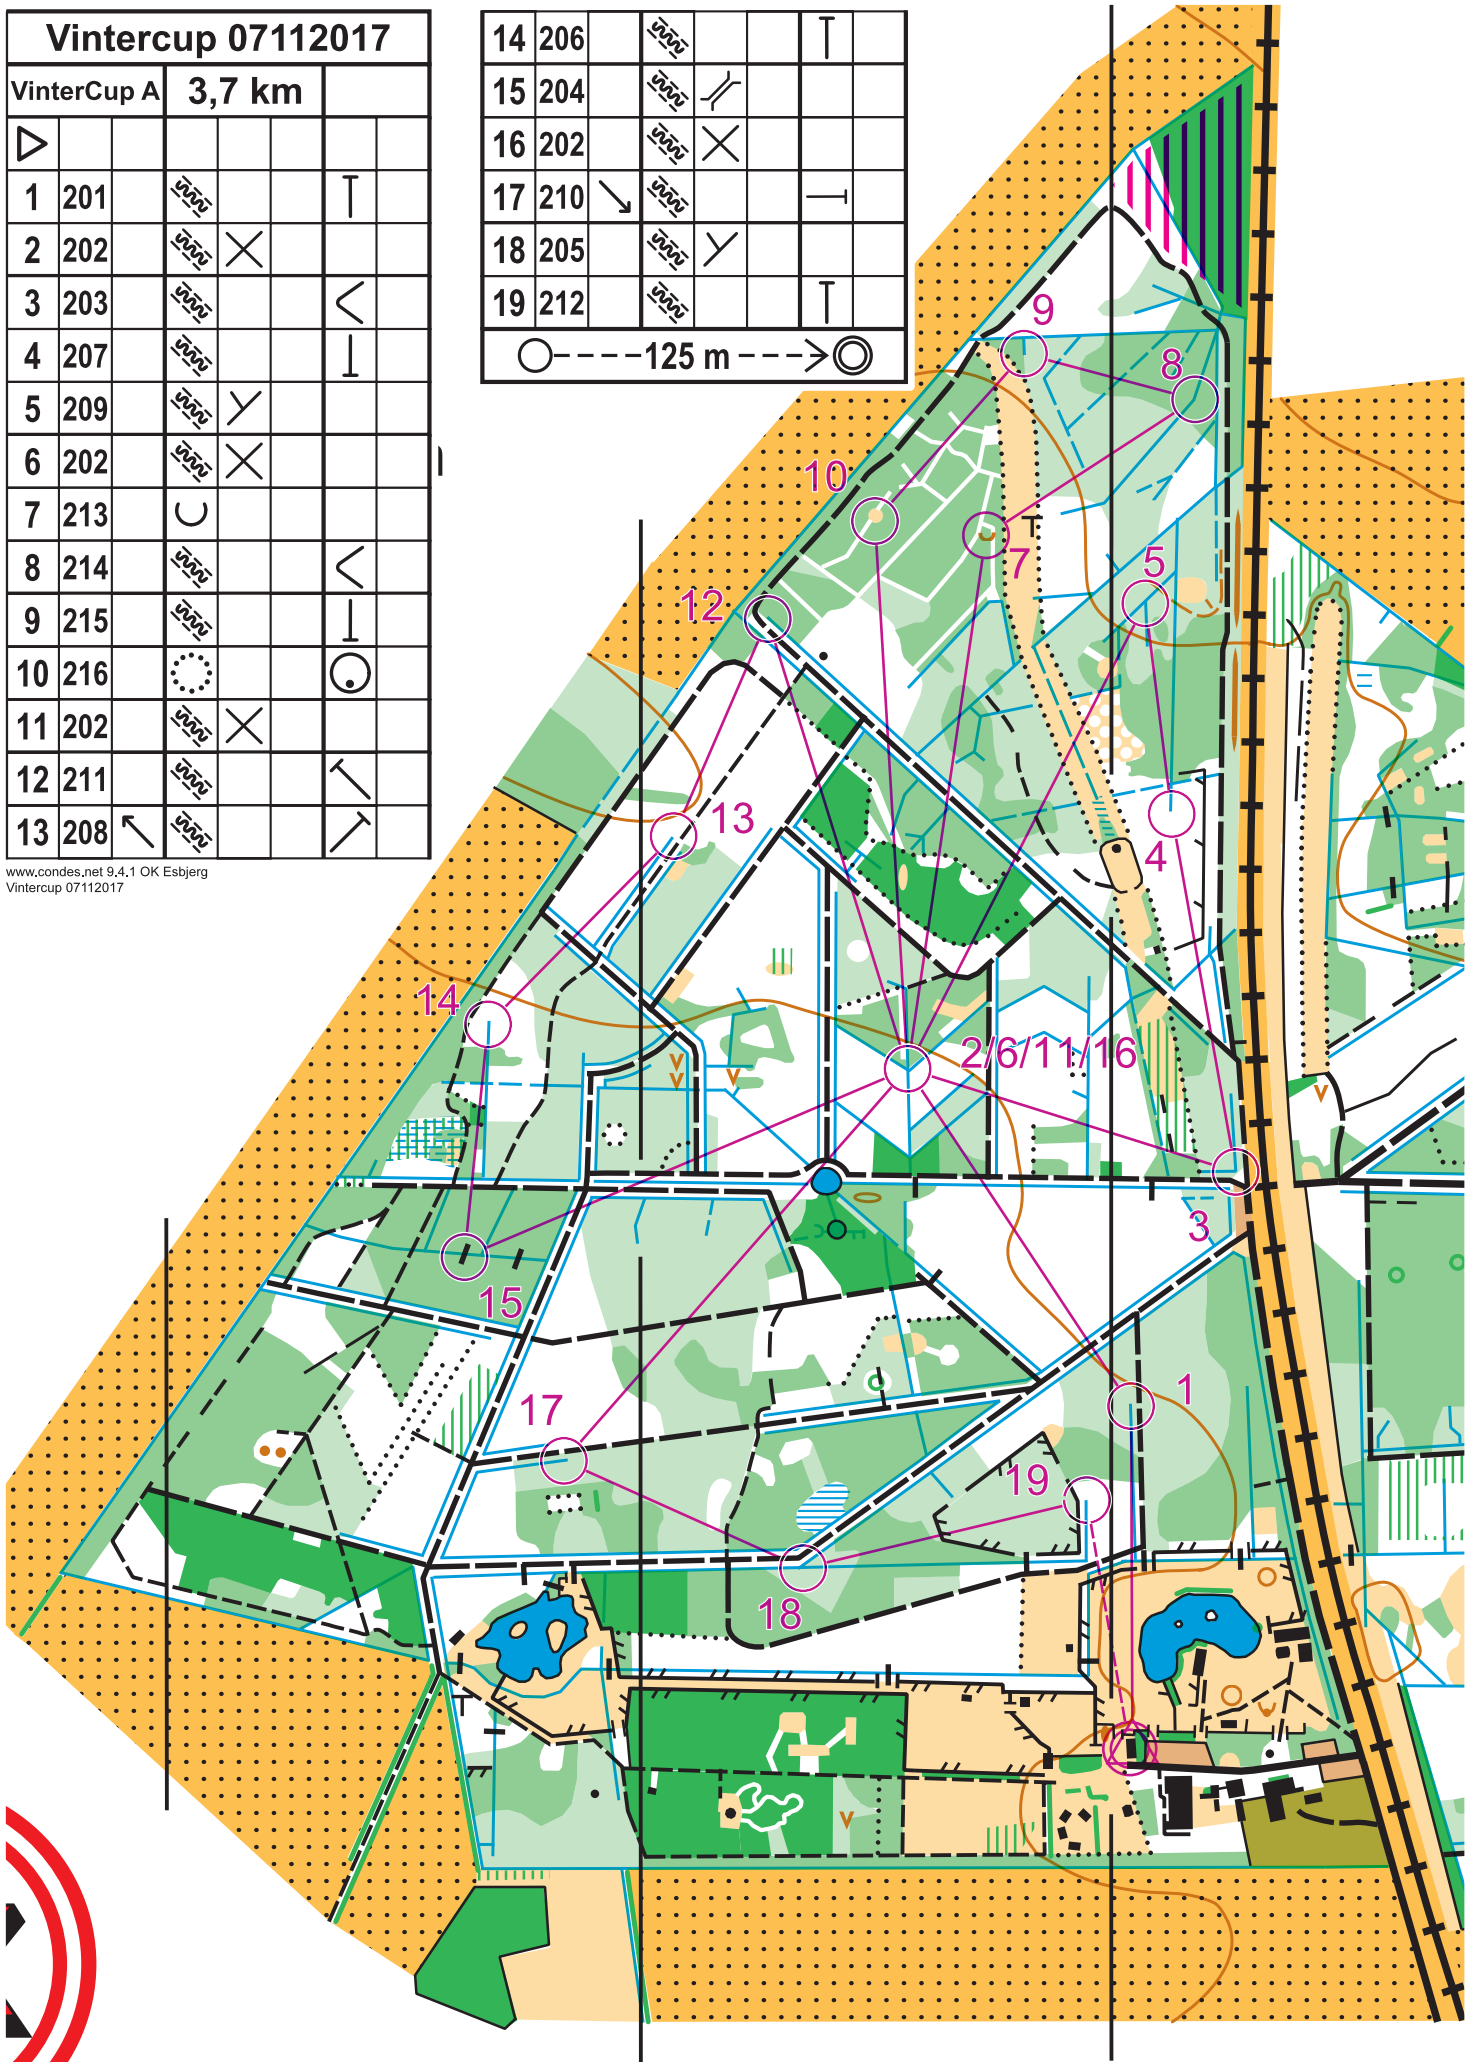

# Vintercup 07112017

VinterCup A 3,7 km

▷					
1	201				┆
2	202		×		
3	203				<
4	207				┆
5	209		Y		
6	202		×		
7	213				
8	214				<
9	215				┆
10	216				○
11	202		×		
12	211				┆
13	208				┆

14	206				┆
15	204		┆		
16	202		×		
17	210				┆
18	205		Y		
19	212				┆

○ --- 125 m --- > ⊙

www.condes.net 9.4.1 OK Esbjerg  
Vintercup 07112017

# Vintercup 07112017

VinterCup B		3,7 km	
▷			
1	201	↑	┆
2	202	×	
3	211	↘	┆
4	208	↙	┆
5	206	↑	┆
6	204	↗	
7	202	×	
8	213	○	
9	214		┆
10	215		┆
11	216	⊙	⊙
12	202	×	
13	203		┆

14	207	↑		
15	209	↘		
16	202	×		
17	210	↙		┆
18	205	↘		
19	212	↑		┆

○ --- 125 m --- ⊙

www.condes.net 9.4.1 OK Esbjerg  
Vintercup 07112017

Vintercup 07112017  
Vinter