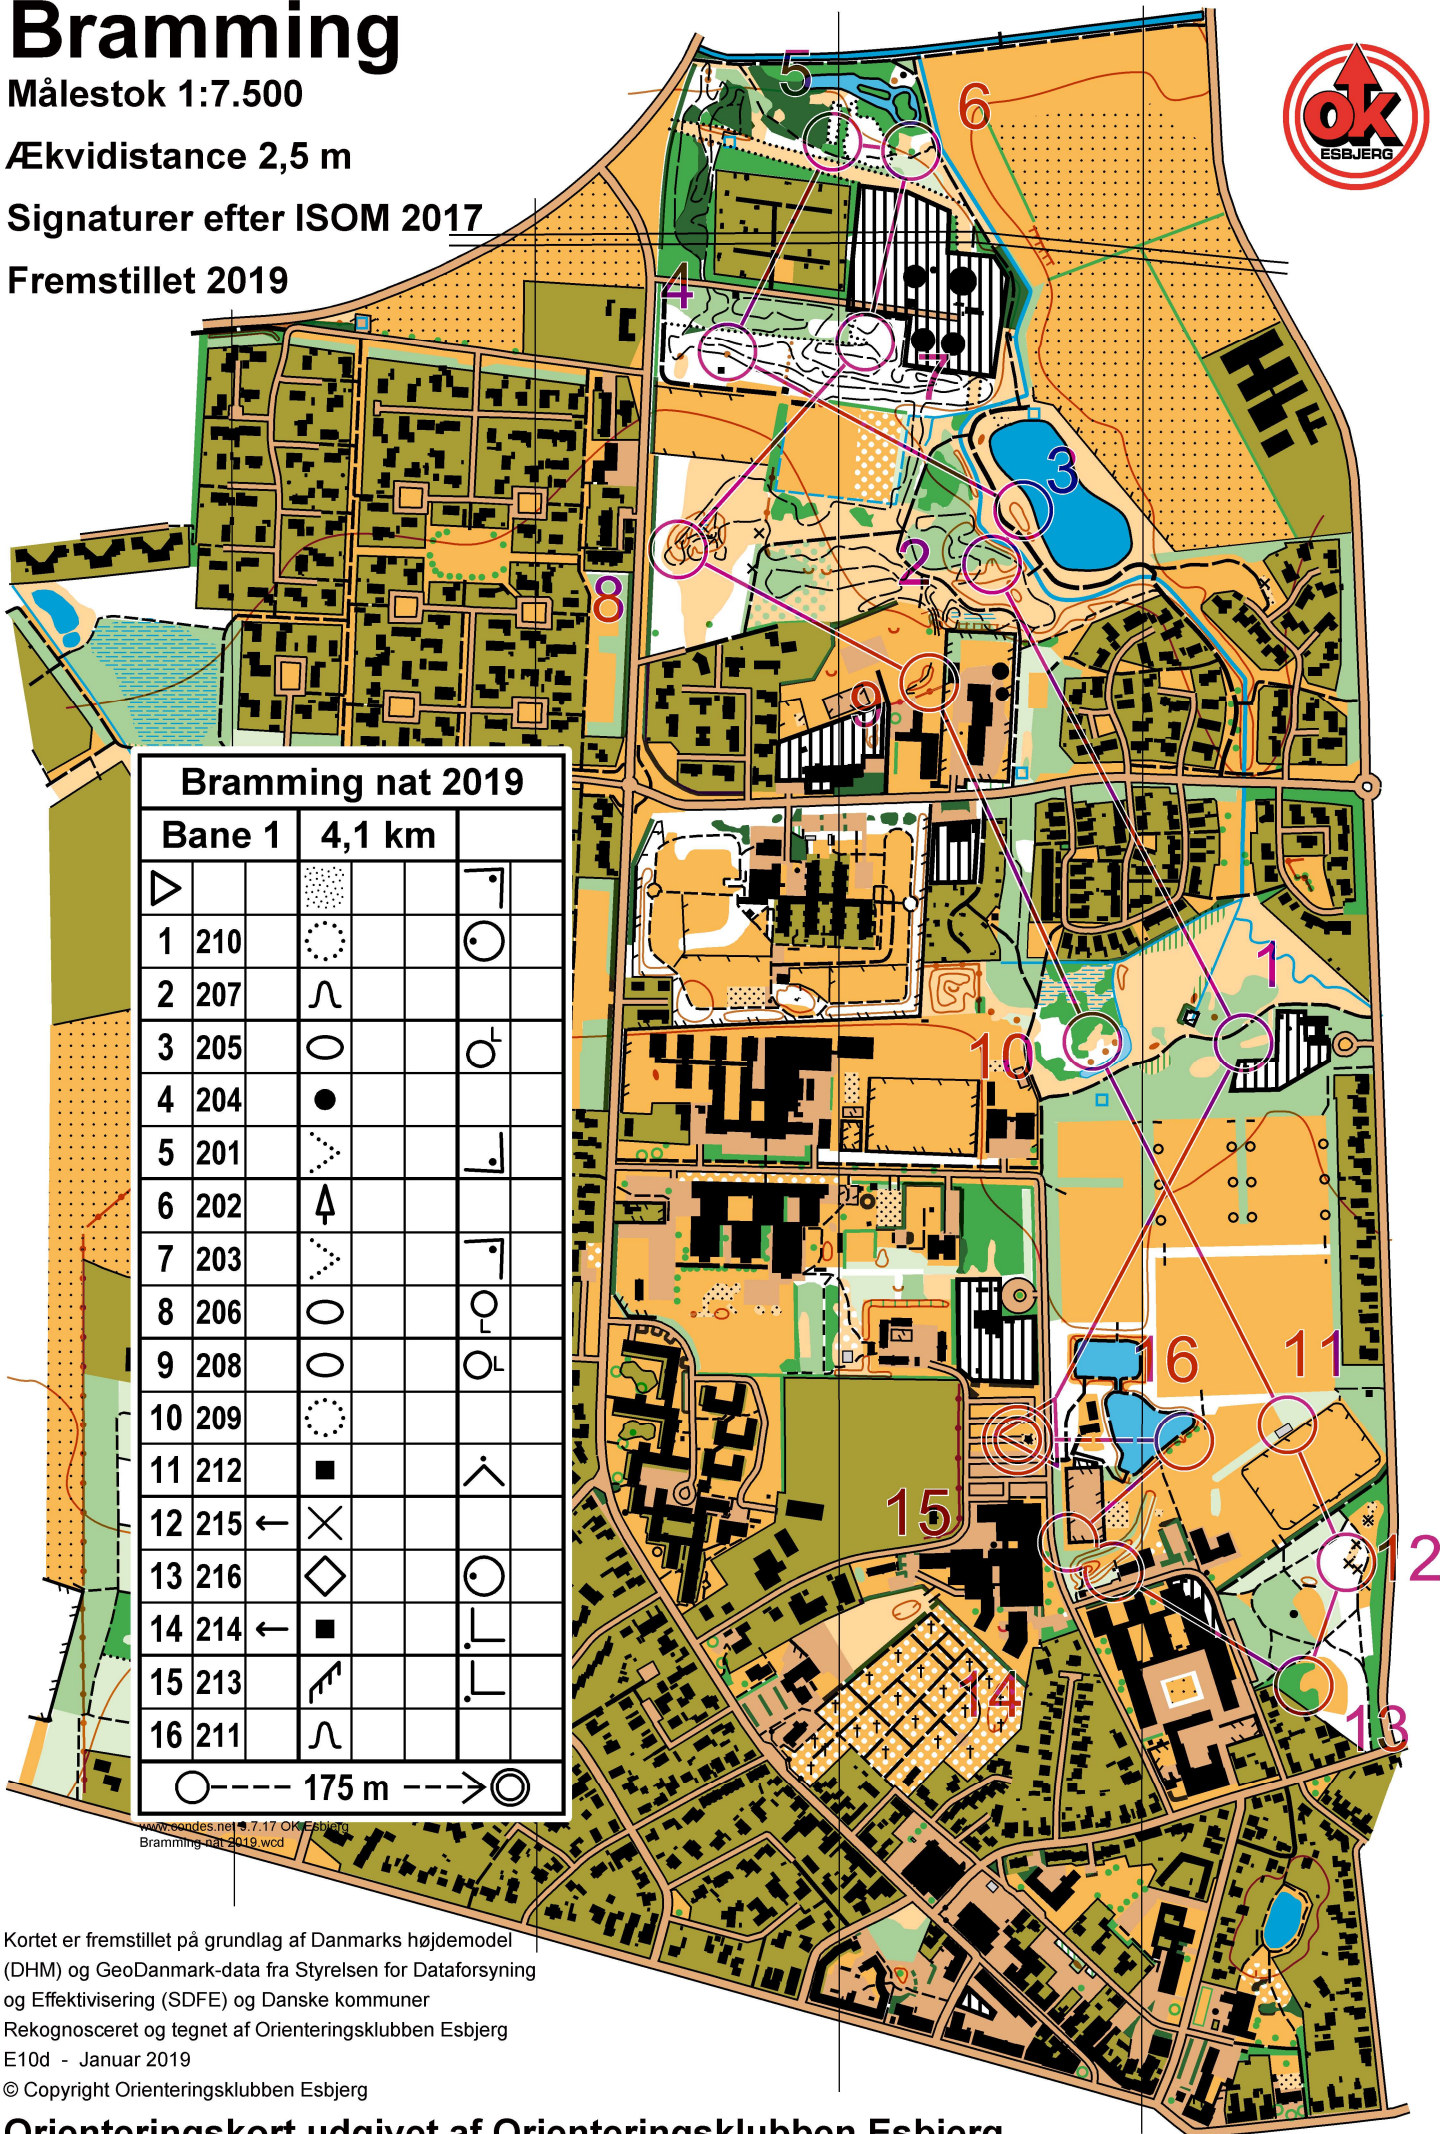

Bramming

Målestok 1:7.500

Ækvidistance 2,5 m

Signaturer efter ISOM 2017

Fremstillet 2019

Bramming nat 2019			
Bane 1	4,1 km		
▷			└┘
1	210	⊙	⊙
2	207	∩	
3	205	○	○
4	204	●	
5	201	∇	└┘
6	202	↑	
7	203	∇	└┘
8	206	○	○
9	208	○	○
10	209	⊙	
11	212	■	∧
12	215	← ×	
13	216	◇	⊙
14	214	← ■	└┘
15	213	↗	└┘
16	211	∩	
○ --- 175 m --- → ⊙			

www.esbjerg.net 7.17 OK Esbjerg
Bramming_nat_2019.wcd

Kortet er fremstillet på grundlag af Danmarks højdemodel (DHM) og GeoDanmark-data fra Styrelsen for Dataforsyning og Effektivisering (SDFE) og Danske kommuner
 Rekognosceret og tegnet af Orienteringsklubben Esbjerg
 E10d - Januar 2019
 © Copyright Orienteringsklubben Esbjerg

Orienteringskort udgivet af Orienteringsklubben Esbjerg