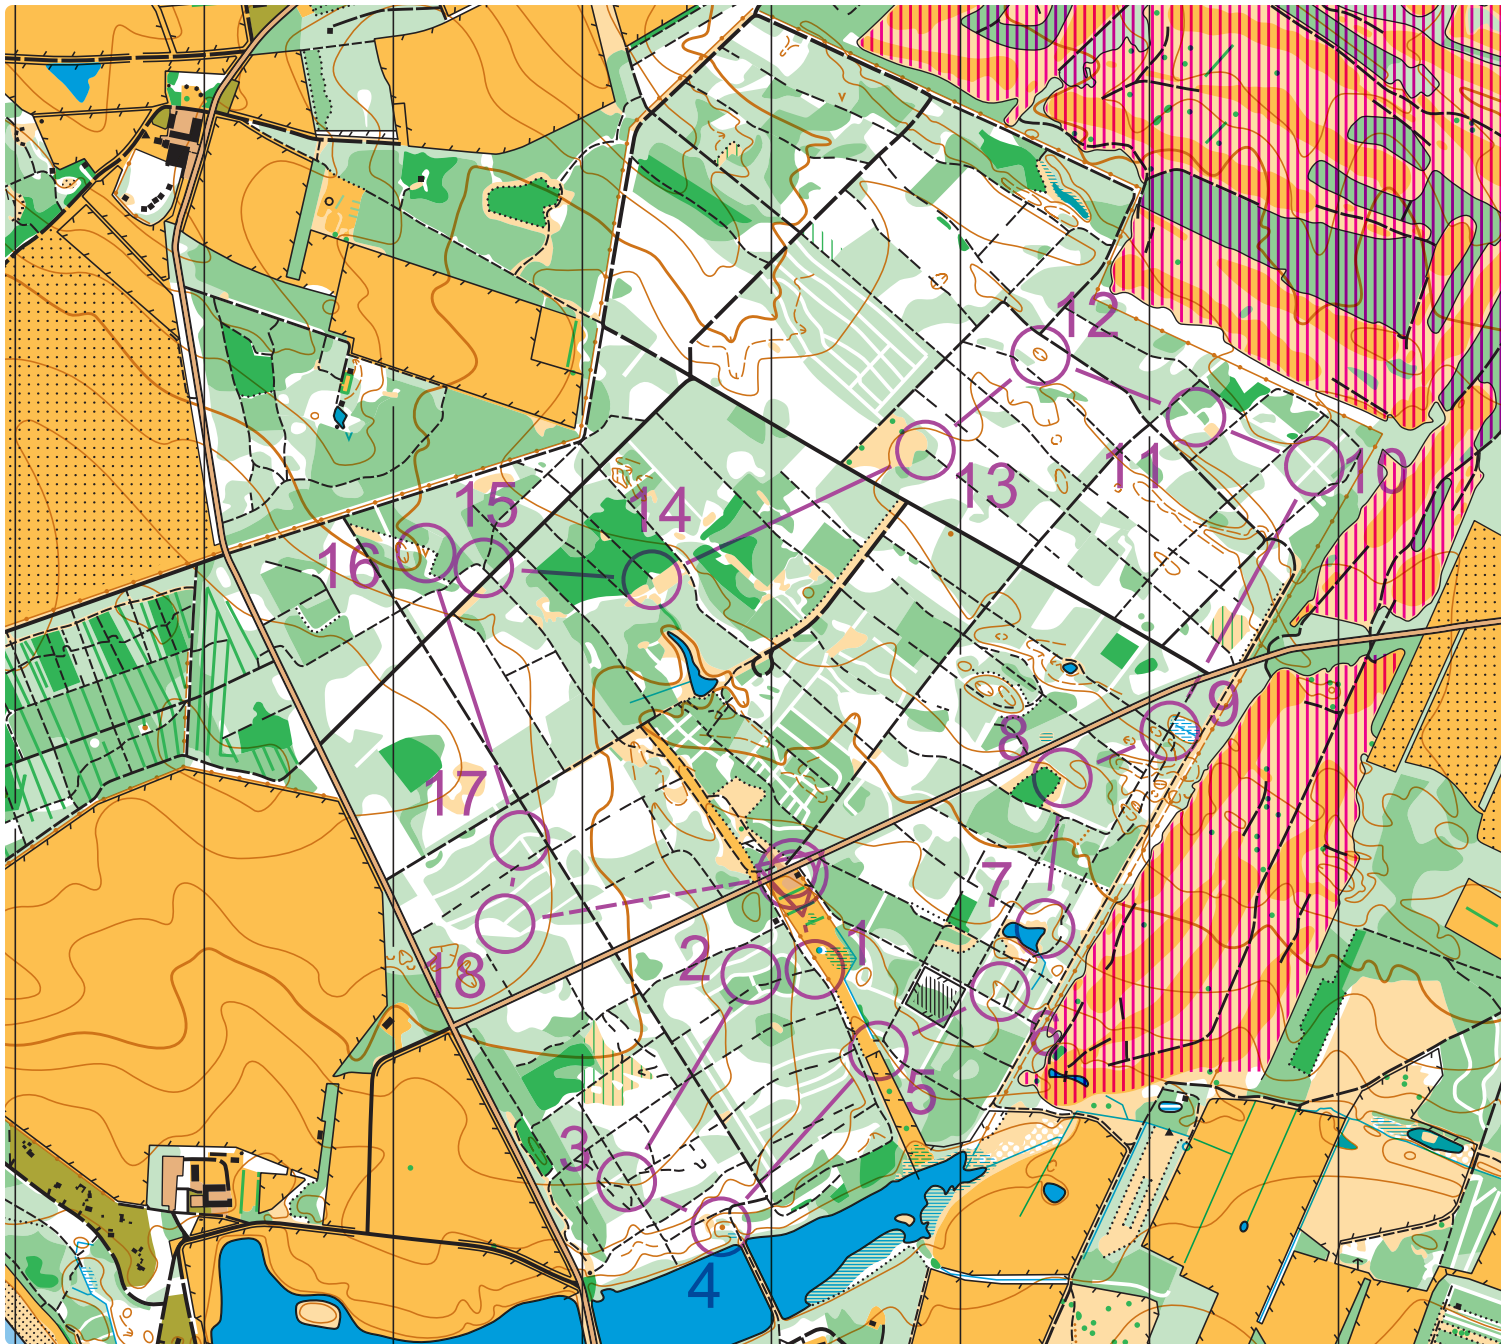

Marbæk i Coronatid

Marbæk Nord_MS1 4,8 km

▽					
1	215	∩			
2	214	⊖			⊙
3	224	/	/	×	
4	211	⊙			⊙
5	210	⋯	⋯	×	
6	208	⊖			
7	207	/			└
8	225	/			└
9	226	↖	/	/	└
10	202	●			
11	220				└
12	227	⋯	⋯	└	
13	218	⊙			⊙
14	222	/	/	└	
15	217	●			
16	223	↗			└
17	221	/	/	└	

○ --- 130 m ---> ⊙

www.kortcenteret.no © 2014 K. Egeberg
 © 2014 Kortcenteret AS Marbæk

Marbæk i Coronatid

Marbæk Nord_MS2 4,2 km

▽				
1	221	/ /	Y	
2	219 ↑	••••	Y	
3	222	/ /	Y	
4	217	●		
5	223	↗		└
6	215	∩		
7	214	⊙		⊙
8	213	••••		Y
9	224	/ /	X	
10	210	••••	X	
11	209	⊗		⊙
12	208	⊙		
13	207	/ /		└
14	225	/ /		└
15	226 ↖	/ /	Y	
16	203	V		
17	227	••••	Y	
18	200	••••		└

○ --- 375 m ---> ○

Marbæk i Coronatid

Marbæk Nord_MS3 4,4 km

▽					
1	227	⋯	⋯	Y	
2	201	⊙			⊙
3	220				↖
4	226	↖	↗	Y	
5	225	↗			↘
6	207	↗			↖
7	208	⊙			
8	209	⊗			⊙
9	210	⋯	⋯	X	
10	211	⊙			⊙
11	224	↗	↗	X	
12	213	↘			↗
13	214	⊙			⊙
14	223	↖			⊙
15	216	↑	⋯		I
16	217	●			
17	222	↗	↗	Y	
18	218	⊙			⊙
19	221	↗	↗	Y	

○ --- 130 m ---> ⊙

www.coronas.net 100.14 OK Esbjerg
Corona Paskeløj 2020 - Marbæk

Marbæk i Coronatid

Marbæk Nord_S1 6,1 km

▽					
1	214	⊙			⊙
2	212	⊙			
3	220				↙
4	204	⊙			⊙
5	205	⊙			⊙
6	203	∇			
7	201	⊙			⊙
8	200	↘			↙
9	219	↑	↘	↘	↘
10	216	↑	↘		⊥
11	218	⊙			⊙
12	225	↘			↙
13	206	⊙			⊙
14	208	⊙			
15	211	⊙			⊙
16	224	↘	↘	×	
17	213	↘			↘
18	221	↘	↘	↘	