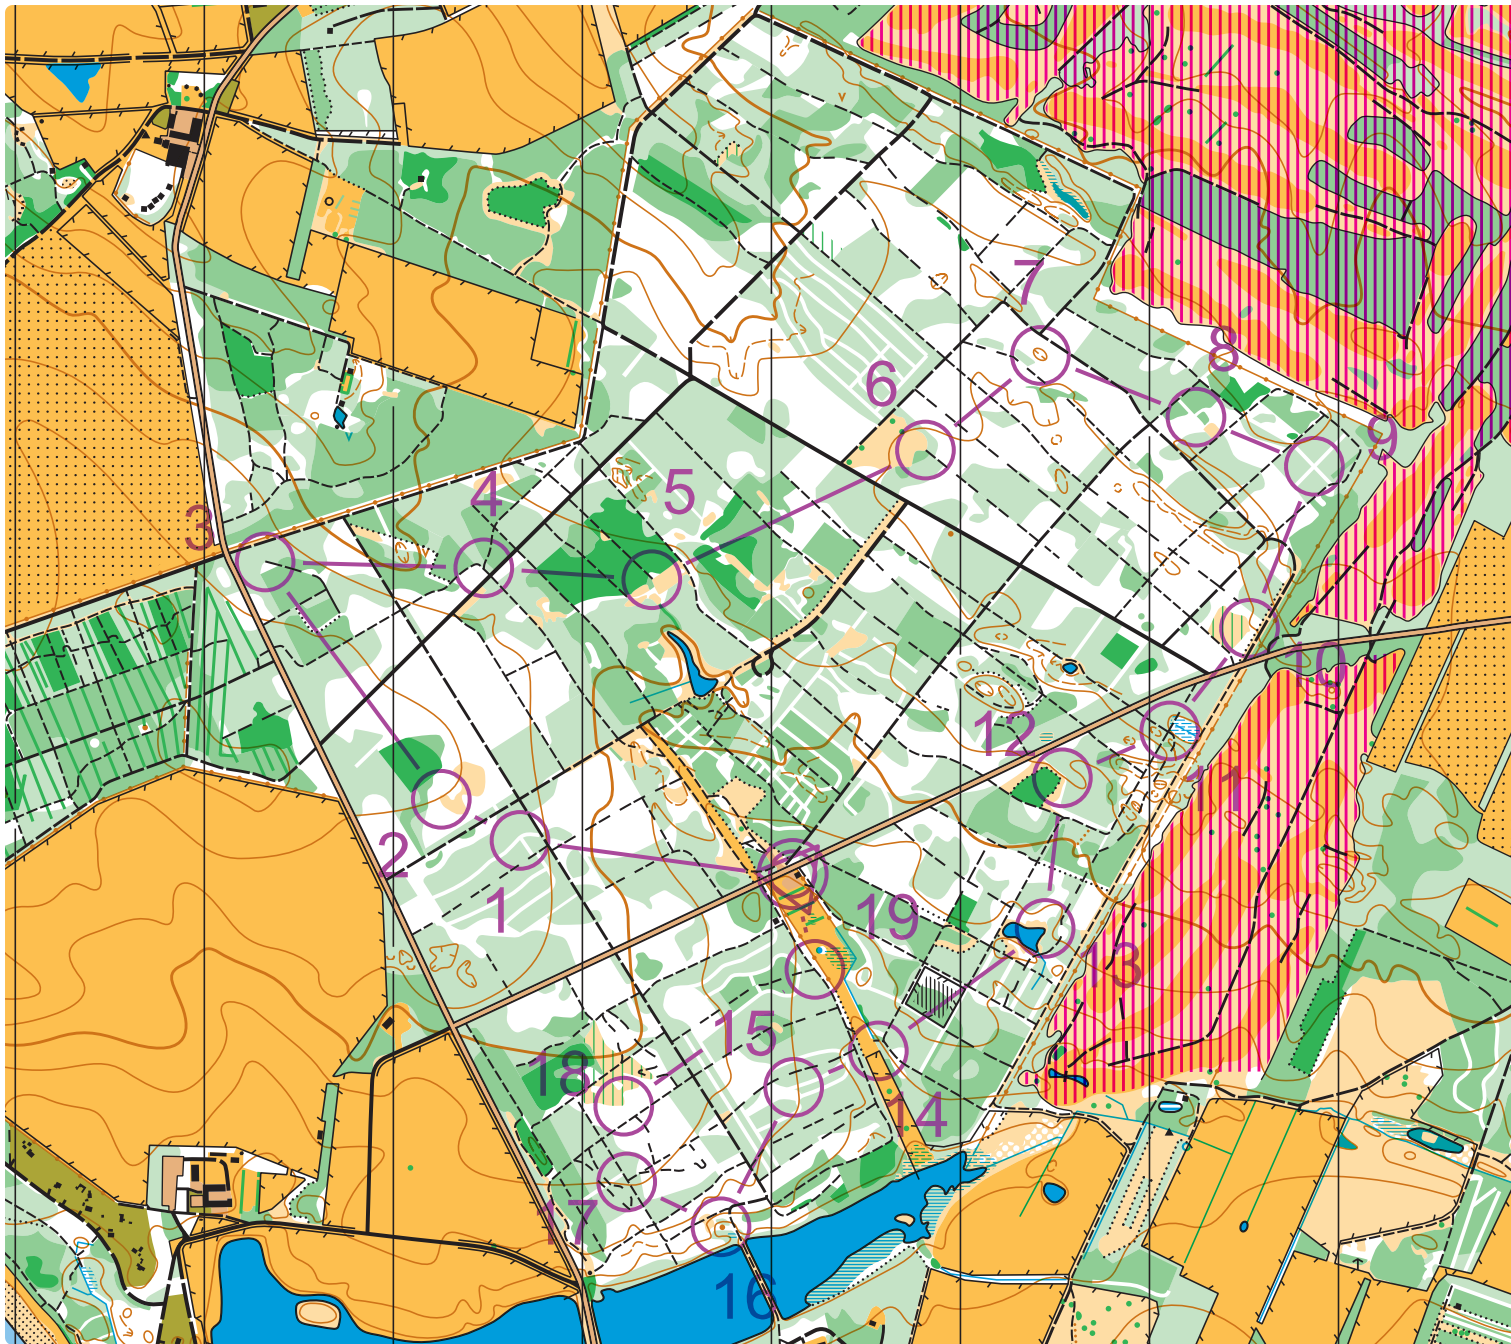

Marbæk i Coronatid

Marbæk Nord_MS1 4,8 km

▽					
1	215	∩			
2	214	⊖			⊙
3	224	/	/	×	
4	211	⊙			⊙
5	210	⋯	⋯	×	
6	208	⊖			
7	207	/			└
8	225	/			└
9	226	↖	/	/	└
10	202	●			
11	220				└
12	227	⋯	⋯	└	
13	218	⊙			⊙
14	222	/	/	└	
15	217	●			
16	223	↗			└
17	221	/	/	└	

○ --- 130 m ---> ⊙

www.kortcenteret.no © 2014 K. Egeberg
 © 2014 Kortcenteret AS Marbæk

Marbæk i Coronatid

Marbæk Nord_MS2 4,2 km

▽				
1	221	/ /	Y	
2	219 ↑	••••	Y	
3	222	/ /	Y	
4	217	●		
5	223	↗		└
6	215	∩		
7	214	⊙		⊙
8	213	••••		Y
9	224	/ /	X	
10	210	••••	X	
11	209	⊗		⊙
12	208	⊙		
13	207	/ /		└
14	225	/ /		└
15	226 ↖	/ /	Y	
16	203	V		
17	227	••••	Y	
18	200	••••		└

○ --- 375 m ---> ○

Marbæk i Coronatid

Marbæk Nord_MS3 4,4 km

▽					
1	227	⋯	⋯	Y	
2	201	⊙			⊙
3	220				↖
4	226	↖	↗	Y	
5	225	↗			↘
6	207	↗			↖
7	208	⊙			
8	209	⊗			⊙
9	210	⋯	⋯	X	
10	211	⊙			⊙
11	224	↗	↗	X	
12	213	↘			↗
13	214	⊙			⊙
14	223	↖			⊙
15	216	↑	⋯		I
16	217	●			
17	222	↗	↗	Y	
18	218	⊙			⊙
19	221	↗	↗	Y	

○ --- 130 m ---> ⊙

www.coronas.net 100.14 OK Esbjerg
Corona Paskeløj 2020 - Marbæk

Marbæk i Coronatid

Marbæk Nord_S1 6,1 km

▽					
1	214	⊙			⊙
2	212	⊙			
3	220				↙
4	204	⊙			⊙
5	205	⊙			⊙
6	203	∇			
7	201	⊙			⊙
8	200	↘			↙
9	219	↑	↘	↘	↘
10	216	↑	↘		⊥
11	218	⊙			⊙
12	225	↘			↙
13	206	⊙			⊙
14	208	⊙			
15	211	⊙			⊙
16	224	↘	↘	×	
17	213	↘			↘
18	221	↘	↘	↘	