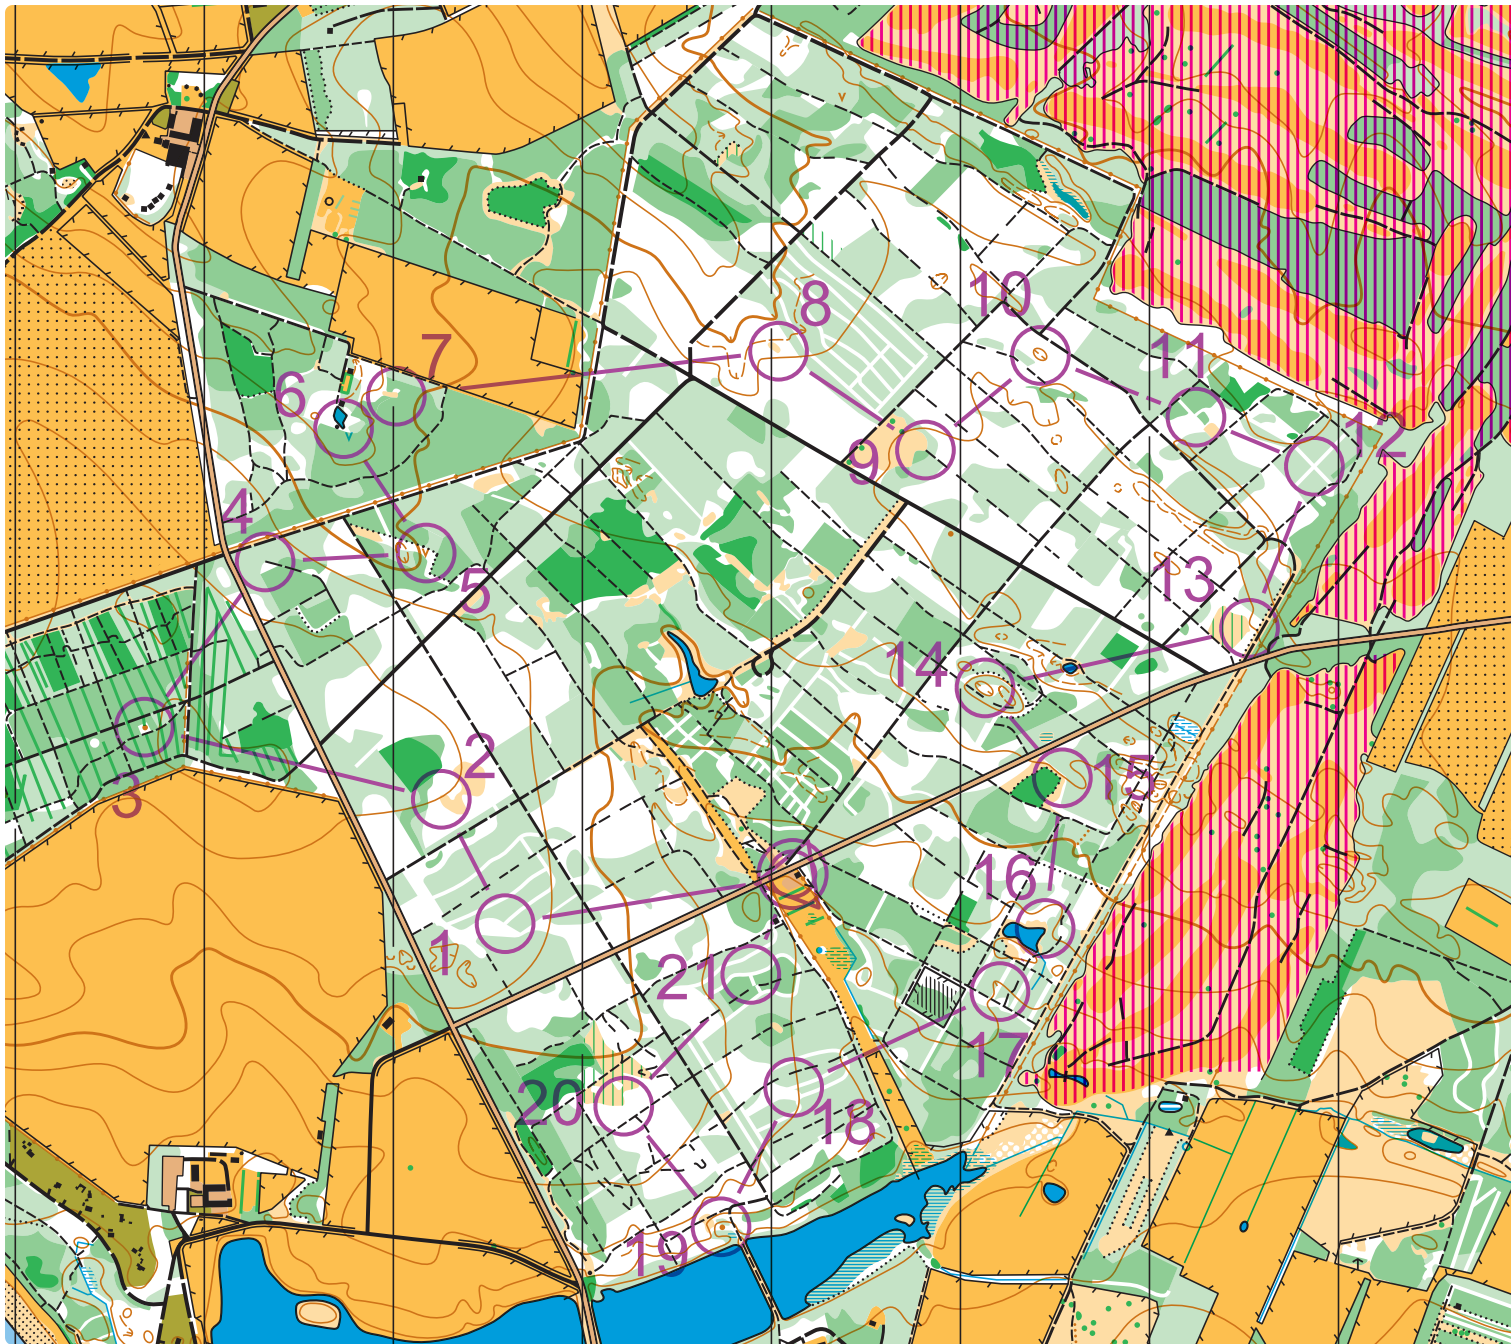

Marbæk i Coronatid

Marbæk Nord_S3		5,2 km		
▽				
1	200	⋯		✓
2	201	⊙		⊙
3	202	●		
4	220			↖
5	203	∇		
6	204	⊙		⊙
7	205	⊙		⊙
8	206	⊙		⊙
9	207	↘		↖
10	208	⊙		
11	209	⊗		⊙
12	210	⋯	⋯	×
13	211	⊙		⊙
14	212	⊙		
15	213	↘		↘
16	214	⊙		⊙
17	215	∩		
18	216	↑	⋯	⊥
19	217	●		
20	218	⊙		⊙
21	219	↑	⋯	∩

○--- 140 m --->⊙