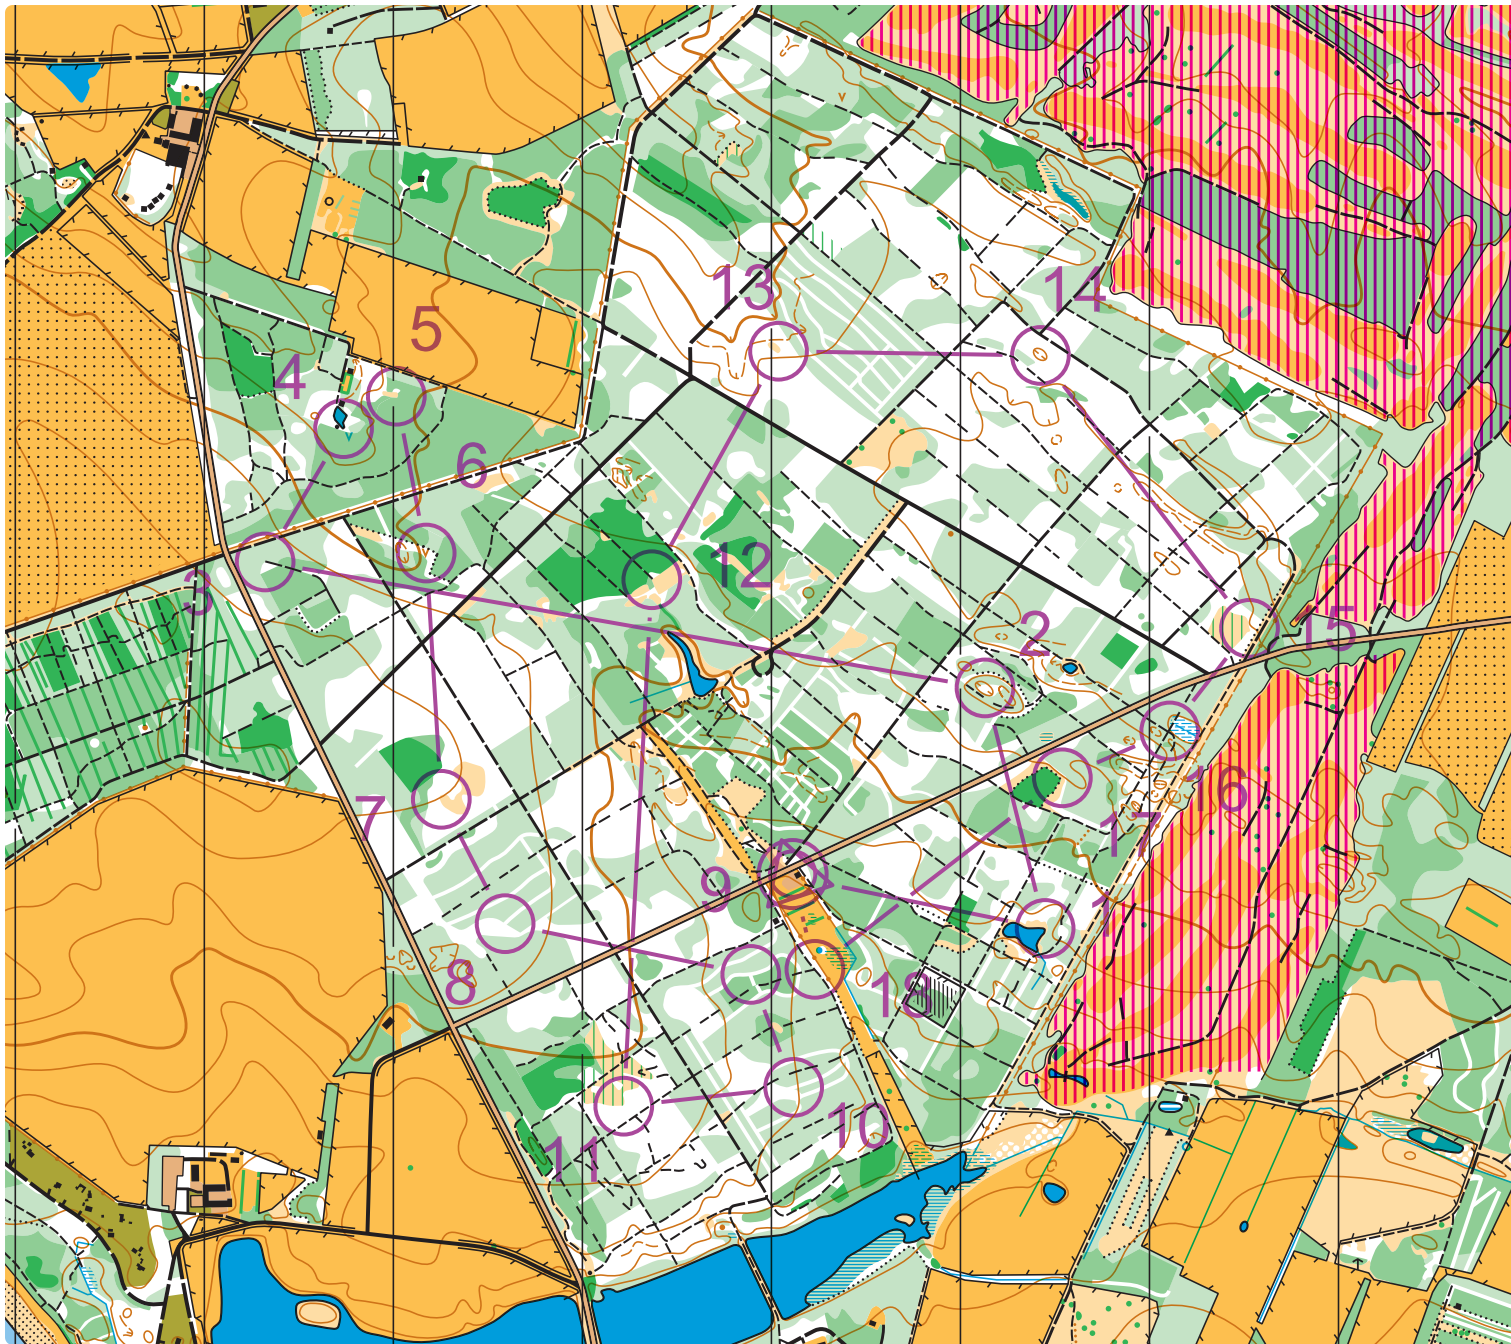

○ --- 130 m ---> ⊙

www.kortcenteret.no © 2014 K. Egeberg
 © 2014 Kortcenteret AS Marbæk

Marbæk i Coronatid

Marbæk Nord_MS2 4,2 km

▽				
1	221	/ /	Y	
2	219 ↑	••••	Y	
3	222	/ /	Y	
4	217	●		
5	223	↗		└
6	215	∩		
7	214	⊙		⊙
8	213	••••		Y
9	224	/ /	X	
10	210	••••	X	
11	209	⊗		⊙
12	208	⊙		
13	207	/ /		└
14	225	/ /		└
15	226 ↖	/ /	Y	
16	203	V		
17	227	••••	Y	
18	200	••••		└

○ --- 375 m ---> ○

Marbæk i Coronatid

Marbæk Nord_MS3 4,4 km

▽					
1	227	⋯	⋯	Y	
2	201	⊙			⊙
3	220				↖
4	226	↖	↗	Y	
5	225	↗			↘
6	207	↗			↖
7	208	⊙			
8	209	⊗			⊙
9	210	⋯	⋯	X	
10	211	⊙			⊙
11	224	↗	↗	X	
12	213	↘			↗
13	214	⊙			⊙
14	223	↖			⊙
15	216	↑	⋯		I
16	217	●			
17	222	↗	↗	Y	
18	218	⊙			⊙
19	221	↗	↗	Y	

○ --- 130 m ---> ⊙

www.coronas.net 100.14 OK Esbjerg
Corona Paskeløj 2020 - Marbæk

Marbæk i Coronatid

Marbæk Nord_S1 6,1 km

▽					
1	214	⊙			⊙
2	212	⊙			
3	220				↙
4	204	⊙			⊙
5	205	⊙			⊙
6	203	∇			
7	201	⊙			⊙
8	200	↘			↙
9	219	↑	↘	↘	↘
10	216	↑	↘		⊥
11	218	⊙			⊙
12	225	↘			↙
13	206	⊙			⊙
14	208	⊙			
15	211	⊙			⊙
16	224	↘	↘	×	
17	213	↘			↘
18	221	↘	↘	↘	

○ --- 130 m ---> ○

Marbæk i Coronatid

Marbæk Nord_S2		7,0 km		
▽				
1	212	⊖		
2	204	⊖		⊙
3	205	⊖		⊙
4	203	∇		
5	220			↙
6	202	●		
7	201	⊖		⊙
8	225	↘		↘
9	207	↘		↘
10	206	⊖		⊙
11	208	⊖		
12	210	↘	↘	×
13	213	↘		↘
14	215	∩		
15	219	↑	↘	↘
16	218	⊖		⊙
17	222	↘	↘	↘
18	217	●		
19	216	↑	↘	↘
20	200	↘		↘
21	227	↘	↘	↘