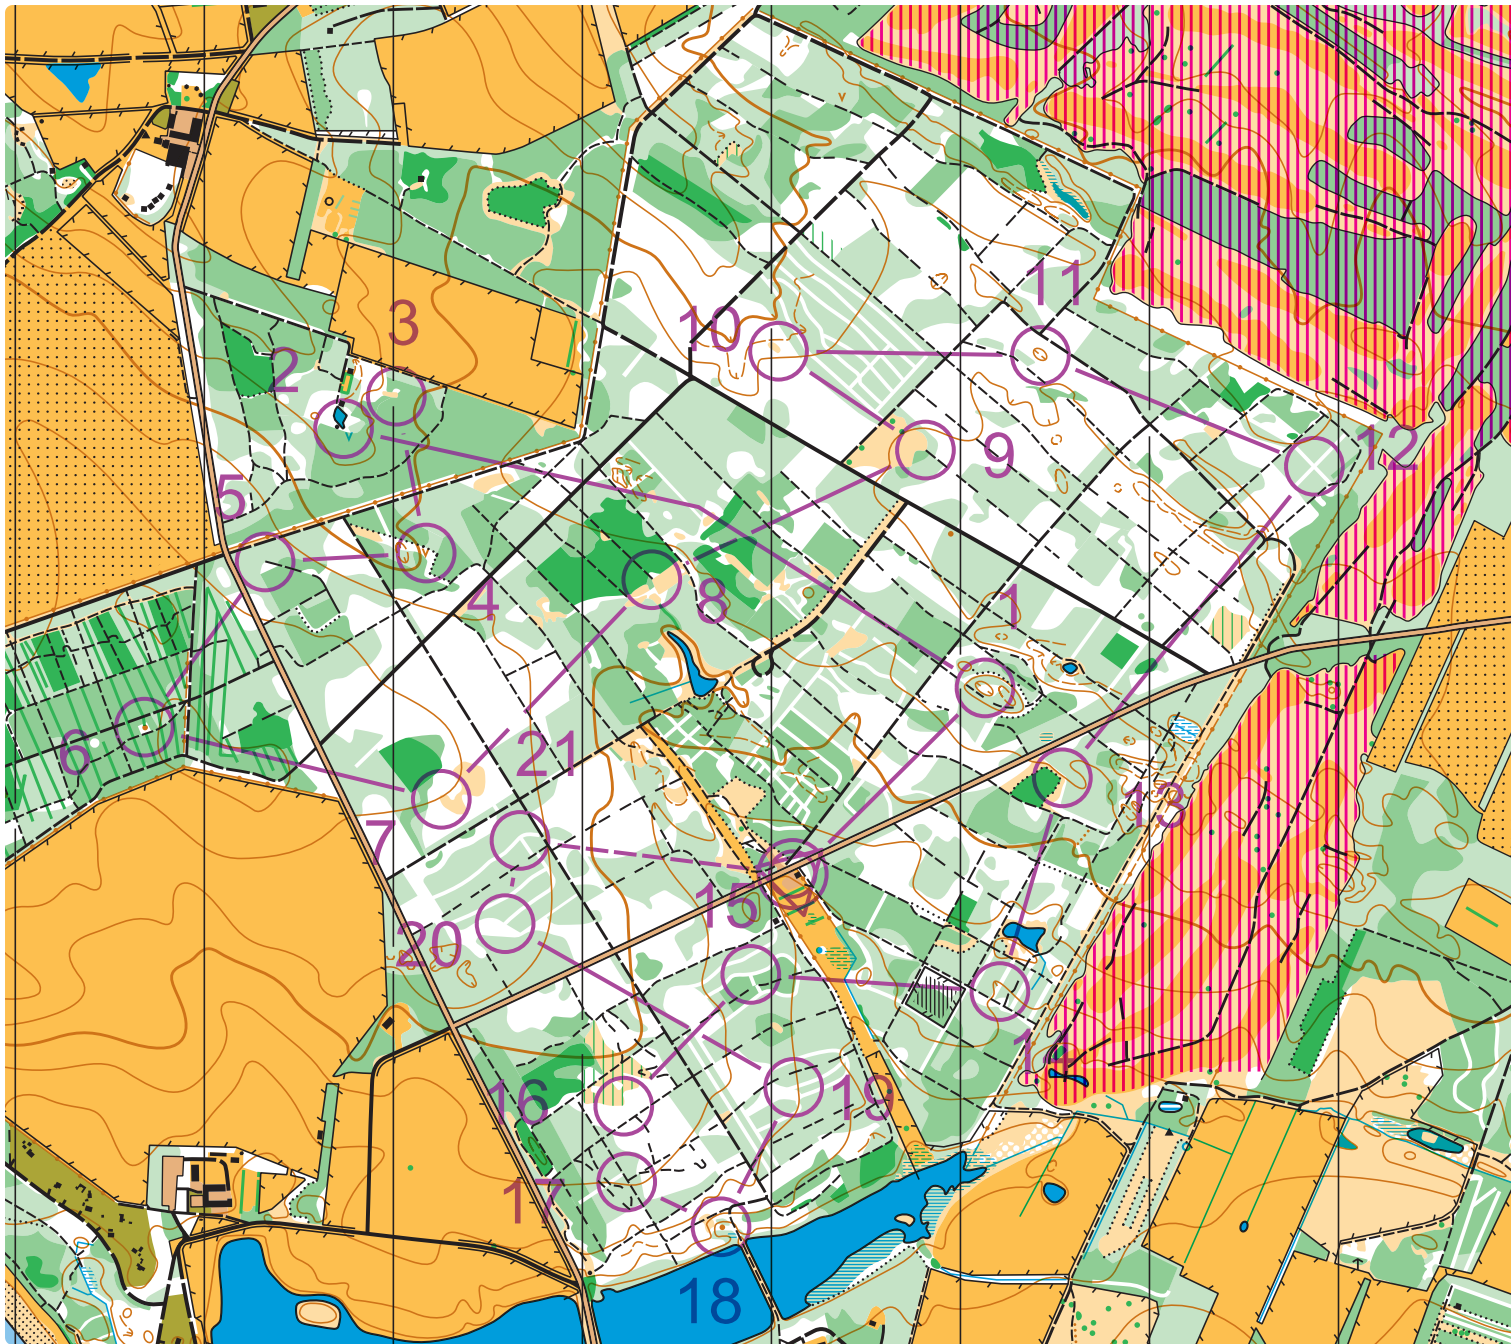

○ --- 375 m ---> ○

Marbæk i Coronatid

Marbæk Nord_MS3 4,4 km

▽					
1	227	⋯	⋯	Y	
2	201	⊙			⊙
3	220				↖
4	226	↖	↗	Y	
5	225	↗			↘
6	207	↗			↖
7	208	⊙			
8	209	⊗			⊙
9	210	⋯	⋯	X	
10	211	⊙			⊙
11	224	↗	↗	X	
12	213	↘			↗
13	214	⊙			⊙
14	223	↖			⊙
15	216	↑	⋯		I
16	217	●			
17	222	↗	↗	Y	
18	218	⊙			⊙
19	221	↗	↗	Y	

○ --- 130 m ---> ⊙

www.coronas.net 100.14 OK Esbjerg
Corona Paskeløj 2020 - Marbæk

Marbæk i Coronatid

Marbæk Nord_S1 6,1 km

▽					
1	214	⊙			⊙
2	212	⊙			
3	220				↙
4	204	⊙			⊙
5	205	⊙			⊙
6	203	∇			
7	201	⊙			⊙
8	200	↘			↙
9	219	↑	↘	↘	↘
10	216	↑	↘		⊥
11	218	⊙			⊙
12	225	↘			↙
13	206	⊙			⊙
14	208	⊙			
15	211	⊙			⊙
16	224	↘	↘	×	
17	213	↘			↘
18	221	↘	↘	↘	

○ --- 130 m ---> ○

Marbæk i Coronatid

Marbæk Nord_S2		7,0 km		
▽				
1	212	⊖		
2	204	⊖		⊙
3	205	⊖		⊙
4	203	∇		
5	220			↙
6	202	●		
7	201	⊖		⊙
8	225	↘		↘
9	207	↘		↘
10	206	⊖		⊙
11	208	⊖		
12	210	↘	↘	×
13	213	↘		↘
14	215	∩		
15	219	↑	↘	↘
16	218	⊖		⊙
17	222	↘	↘	↘
18	217	●		
19	216	↑	↘	↘
20	200	↘		↘
21	227	↘	↘	↘

○--- 375 m --->⊙

Marbæk i Coronatid

Marbæk Nord_S3		5,2 km		
▽				
1	200	⋯		✓
2	201	⊙		⊙
3	202	●		
4	220			↖
5	203	∇		
6	204	⊙		⊙
7	205	⊙		⊙
8	206	⊙		⊙
9	207	↘		↖
10	208	⊙		
11	209	⊗		⊙
12	210	⋯	⋯	×
13	211	⊙		⊙
14	212	⊙		
15	213	↘		↘
16	214	⊙		⊙
17	215	∩		
18	216	↑	⋯	⊥
19	217	●		
20	218	⊙		⊙
21	219	↑	⋯	∩