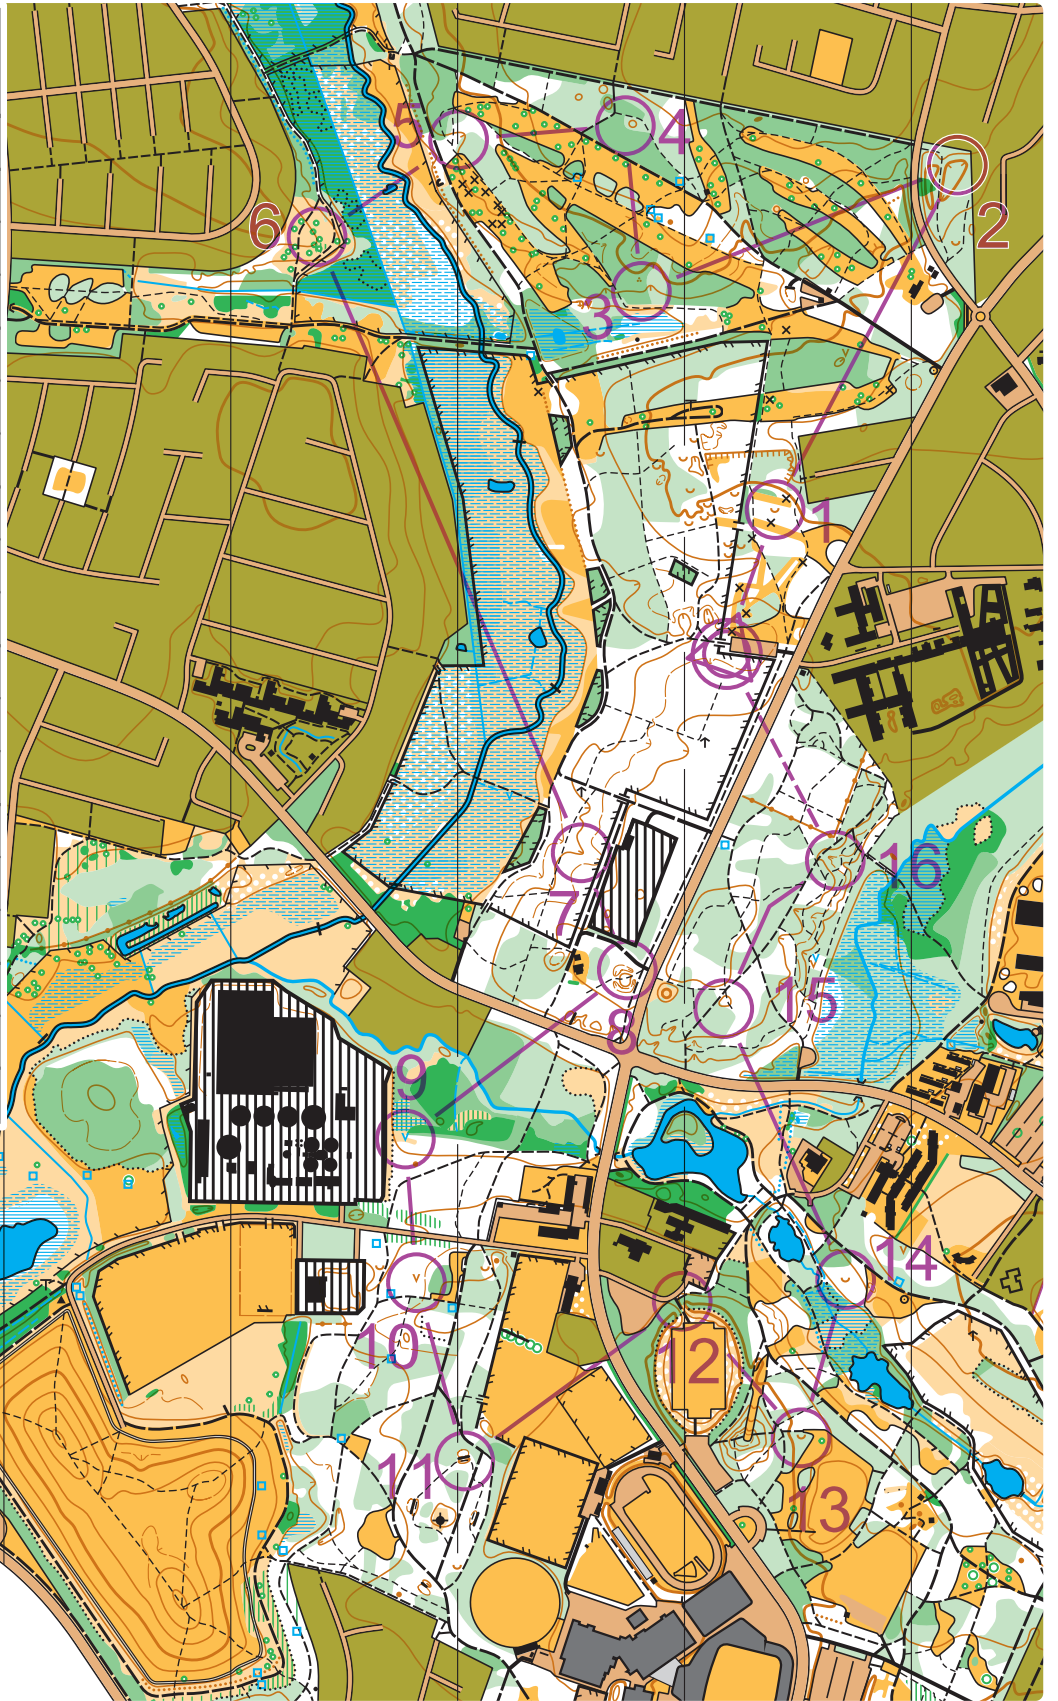

**Nørreskoven 6. marts  
2021 1:10.000**

B		5,5 km	
▷		↗	└
1	358	⌒	
2	384	⊙	⊙
3	366	⊖	
4	364	⊙	⊙
5	373	⌒	
6	362	⌒	
7	351	⌒	
8	355	↑ ⊙	⊙
9	335	⌒	
10	330	∨	
11	327	E ⊙	
12	320	/ / Y	
13	321	⌒	
14	314	⌒	
15	341	⊙	⊙
16	350	⌒	

○ --- 300 m ---> ⊙

www.condes.net 10.2.2 OK Esbjerg  
Nørreskoven 6. marts 2021 A. E. W. d.