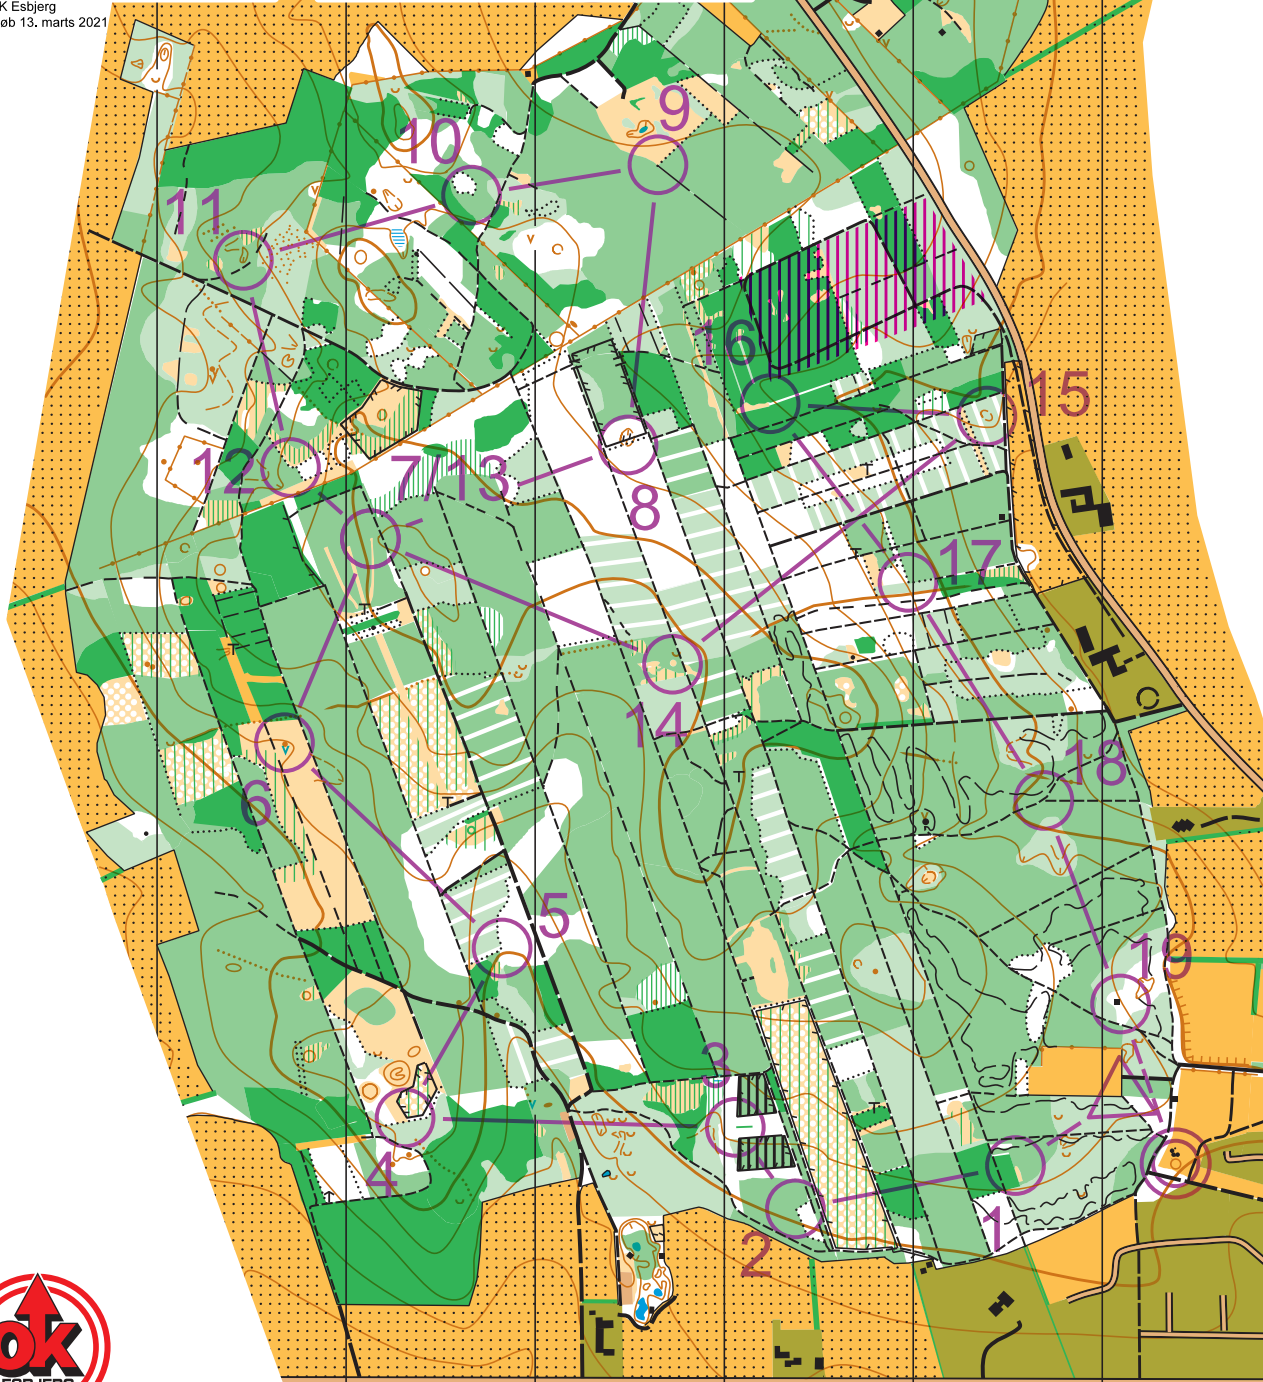

16	215	⊙		⊙
17	216	➤		└
18	213	⊙		
19	205	➤		➤
20	219	⊗		⊙
21	220	⊙	⊖	
22	217	↘	↘	↘
23	218	■		└

○ --- 225 m ---> ⊙

www.condes.net 10.2.2 OK Esbjerg  
Grimstrup Krat - træningsløb 13. marts 2021

Rekognosceret og tegnet af Orienteringsklubben Esbjerg.

# Grimstrup Krat - træningsløb 13. marts 2021

Bane B - svær 6,1 km

▷					
1	201	⊙			⊙
2	202	➤			◁
3	203	⊗			—
4	204	↗			└

5	205	➤			➤
6	206	●			⊙
7	207	⋯			┆
8	208	⊖			⊙
9	209	◇	↗		↖
10	210	➤			┆
11	211	⊖			⊙
12	212	↖	➤		┆
13	207	⋯			┆

14	213	⊙			
15	214	⊙			
16	215	⊙			⊙
17	216	➤			┆
18	217	↗	↗	↘	
19	218	■			┆

○ --- 225 m ---> ⊙

www.condes.net 10.2.2 OK Esbjerg  
Grimstrup Krat - træningsløb 13. marts 2021

Rekognosceret og tegnet af Orienteringsklubben Esbjerg.

# Grimstrup Krat

Målestok 1:10.000

Ækvidistance 2,5 m

Signaturer efter IOF's kortnorm

Fremstillet 2012 -rettet lidt 2020