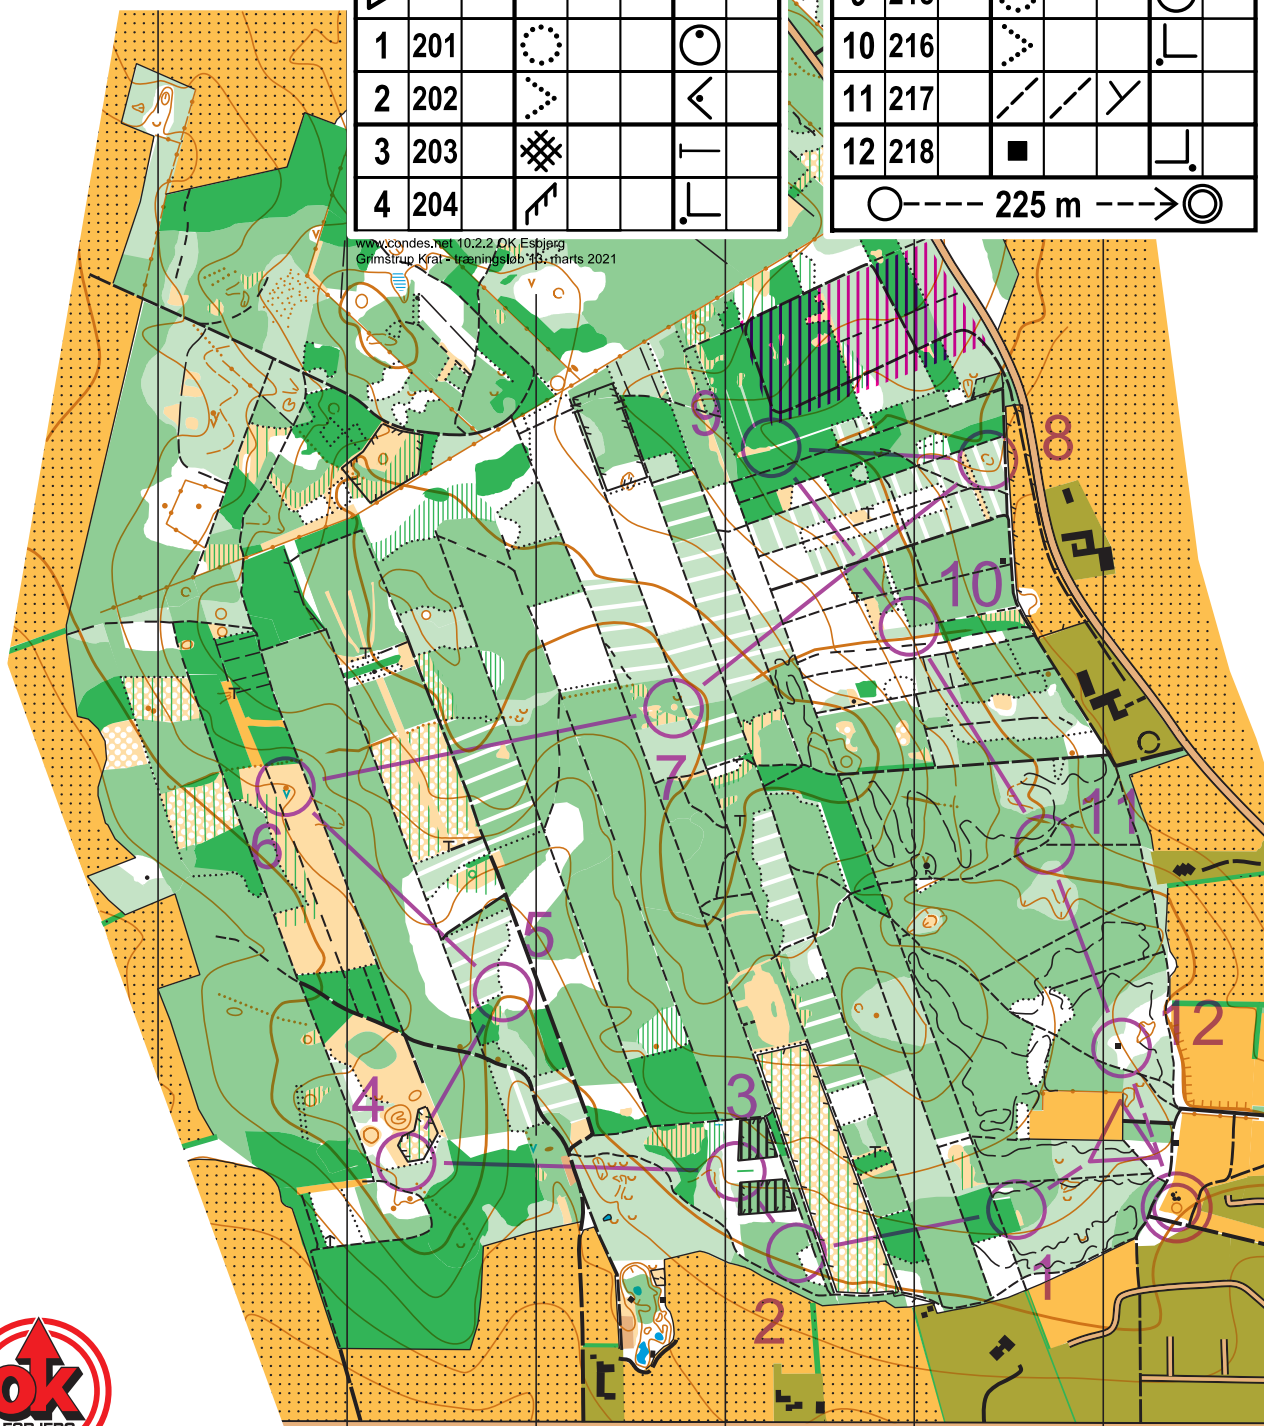

Grimstrup Krat

Målestok 1:10.000

Ækvidistance 2,5 m

Signaturer efter IOF's kortnorm

Fremstillet 2012 -rettet lidt 2020

Grimstrup Krat - træningsløb 13. marts 2021			
Bane C - svær		4,2 km	
▶			
1	201	⊙	⊙
2	202	➤	◀
3	203	⊗	┊
4	204	↗	└

5	205	➤	➤
6	206	●	⊙
7	213	⊙	
8	214	○	
9	215	⊙	⊙
10	216	➤	└
11	217	┊	┊
12	218	■	└

○ --- 225 m --- ➤ ⊙