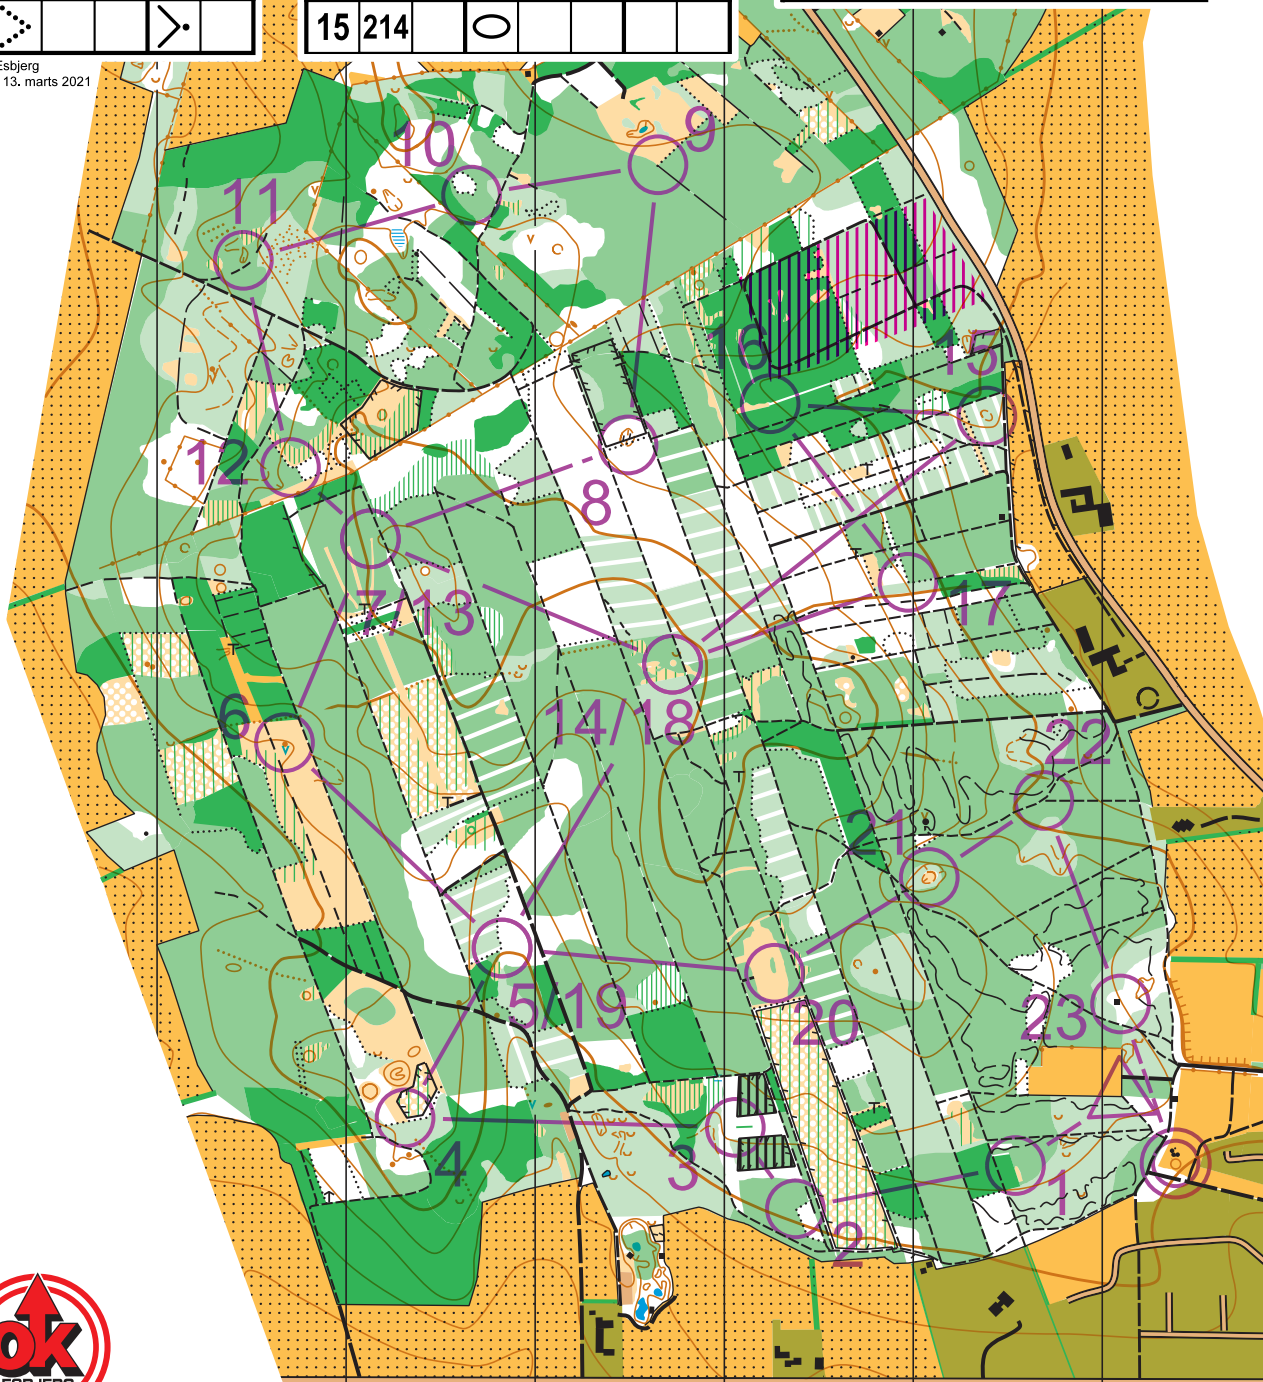

# Grimstrup Krat - træningsløb 13. marts 2021

Bane A - svær 7,3 km

▶				
1	201	⊙		⊙
2	202	➤		◀
3	203	⊗		┌
4	204	↗		└
5	205	➤		➤

ori	6	206	●		┌
	7	207	⋯		└
	8	208	⊖		⊙
	9	209	◇	↘	↖
	10	210	➤		└
	11	211	⊖		⊙
ori	12	212	↖	➤	┌
20%	13	207	⋯		└
	14	213	⊙		
	15	214	○		

16	215	⊙		⊙
17	216	➤		└
18	213	⊙		
19	205	➤		➤
20	219	⊗		⊙
21	220	⊙	⊖	
22	217	↘	↘	↘
23	218	■		└

○ --- 225 m ---> ⊙

www.condes.net 10.2.2 OK Esbjerg  
Grimstrup Krat - træningsløb 13. marts 2021

Rekognosceret og tegnet af Orienteringsklubben Esbjerg.

# Grimstrup Krat

Målestok 1:10.000

Ækvidistance 2,5 m

Signaturer efter IOF's kortnorm

Fremstillet 2012 -rettet lidt 2020