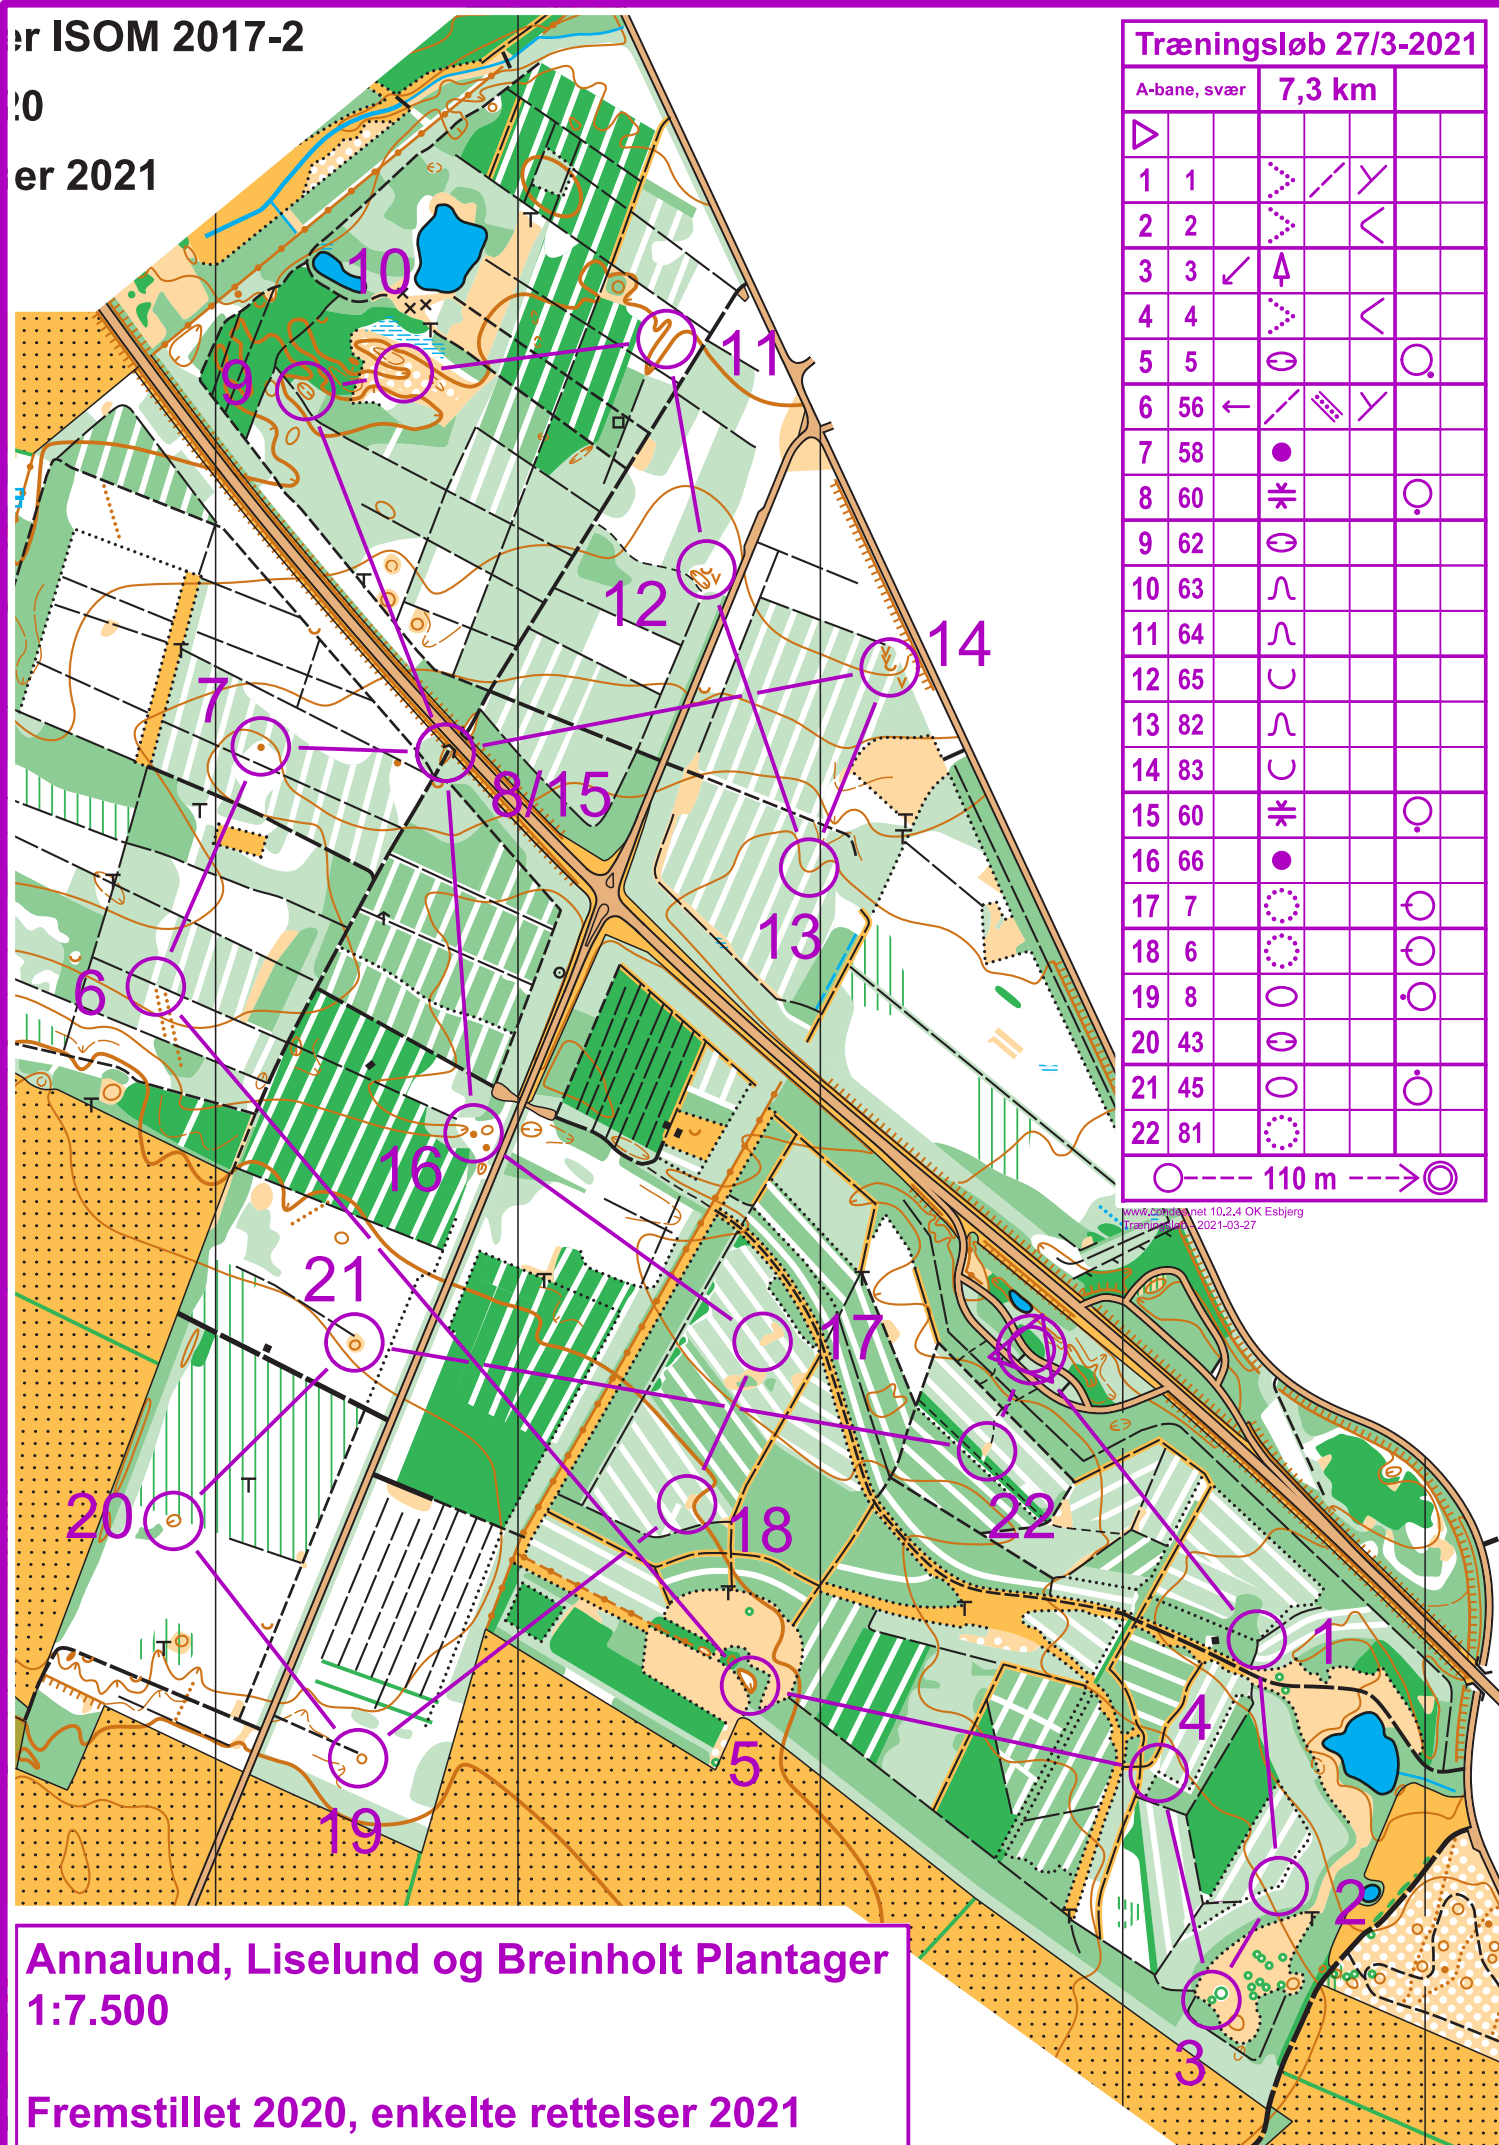

for ISOM 2017-2  
 20  
 er 2021

**Træningsløb 27/3-2021**

A-bane, svær		7,3 km	
▷			
1	1	▷	↘
2	2	▷	<
3	3	↙	↑
4	4	▷	<
5	5	⊖	⊙
6	56	←	↘
7	58	●	
8	60	✱	⊙
9	62	⊖	
10	63	∩	
11	64	∩	
12	65	∪	
13	82	∩	
14	83	∪	
15	60	✱	⊙
16	66	●	
17	7	⊙	⊙
18	6	⊙	⊙
19	8	⊙	⊙
20	43	⊖	
21	45	⊙	⊙
22	81	⊙	

○ --- 110 m ---> ⊙

www.okshjortet.net 10.2.4 OK Esbjerg  
 Træningsløb 2021-03-27

**Annalund, Liselund og Breinholt Plantager**  
 1:7.500  
 Fremstillet 2020, enkelte rettelser 2021