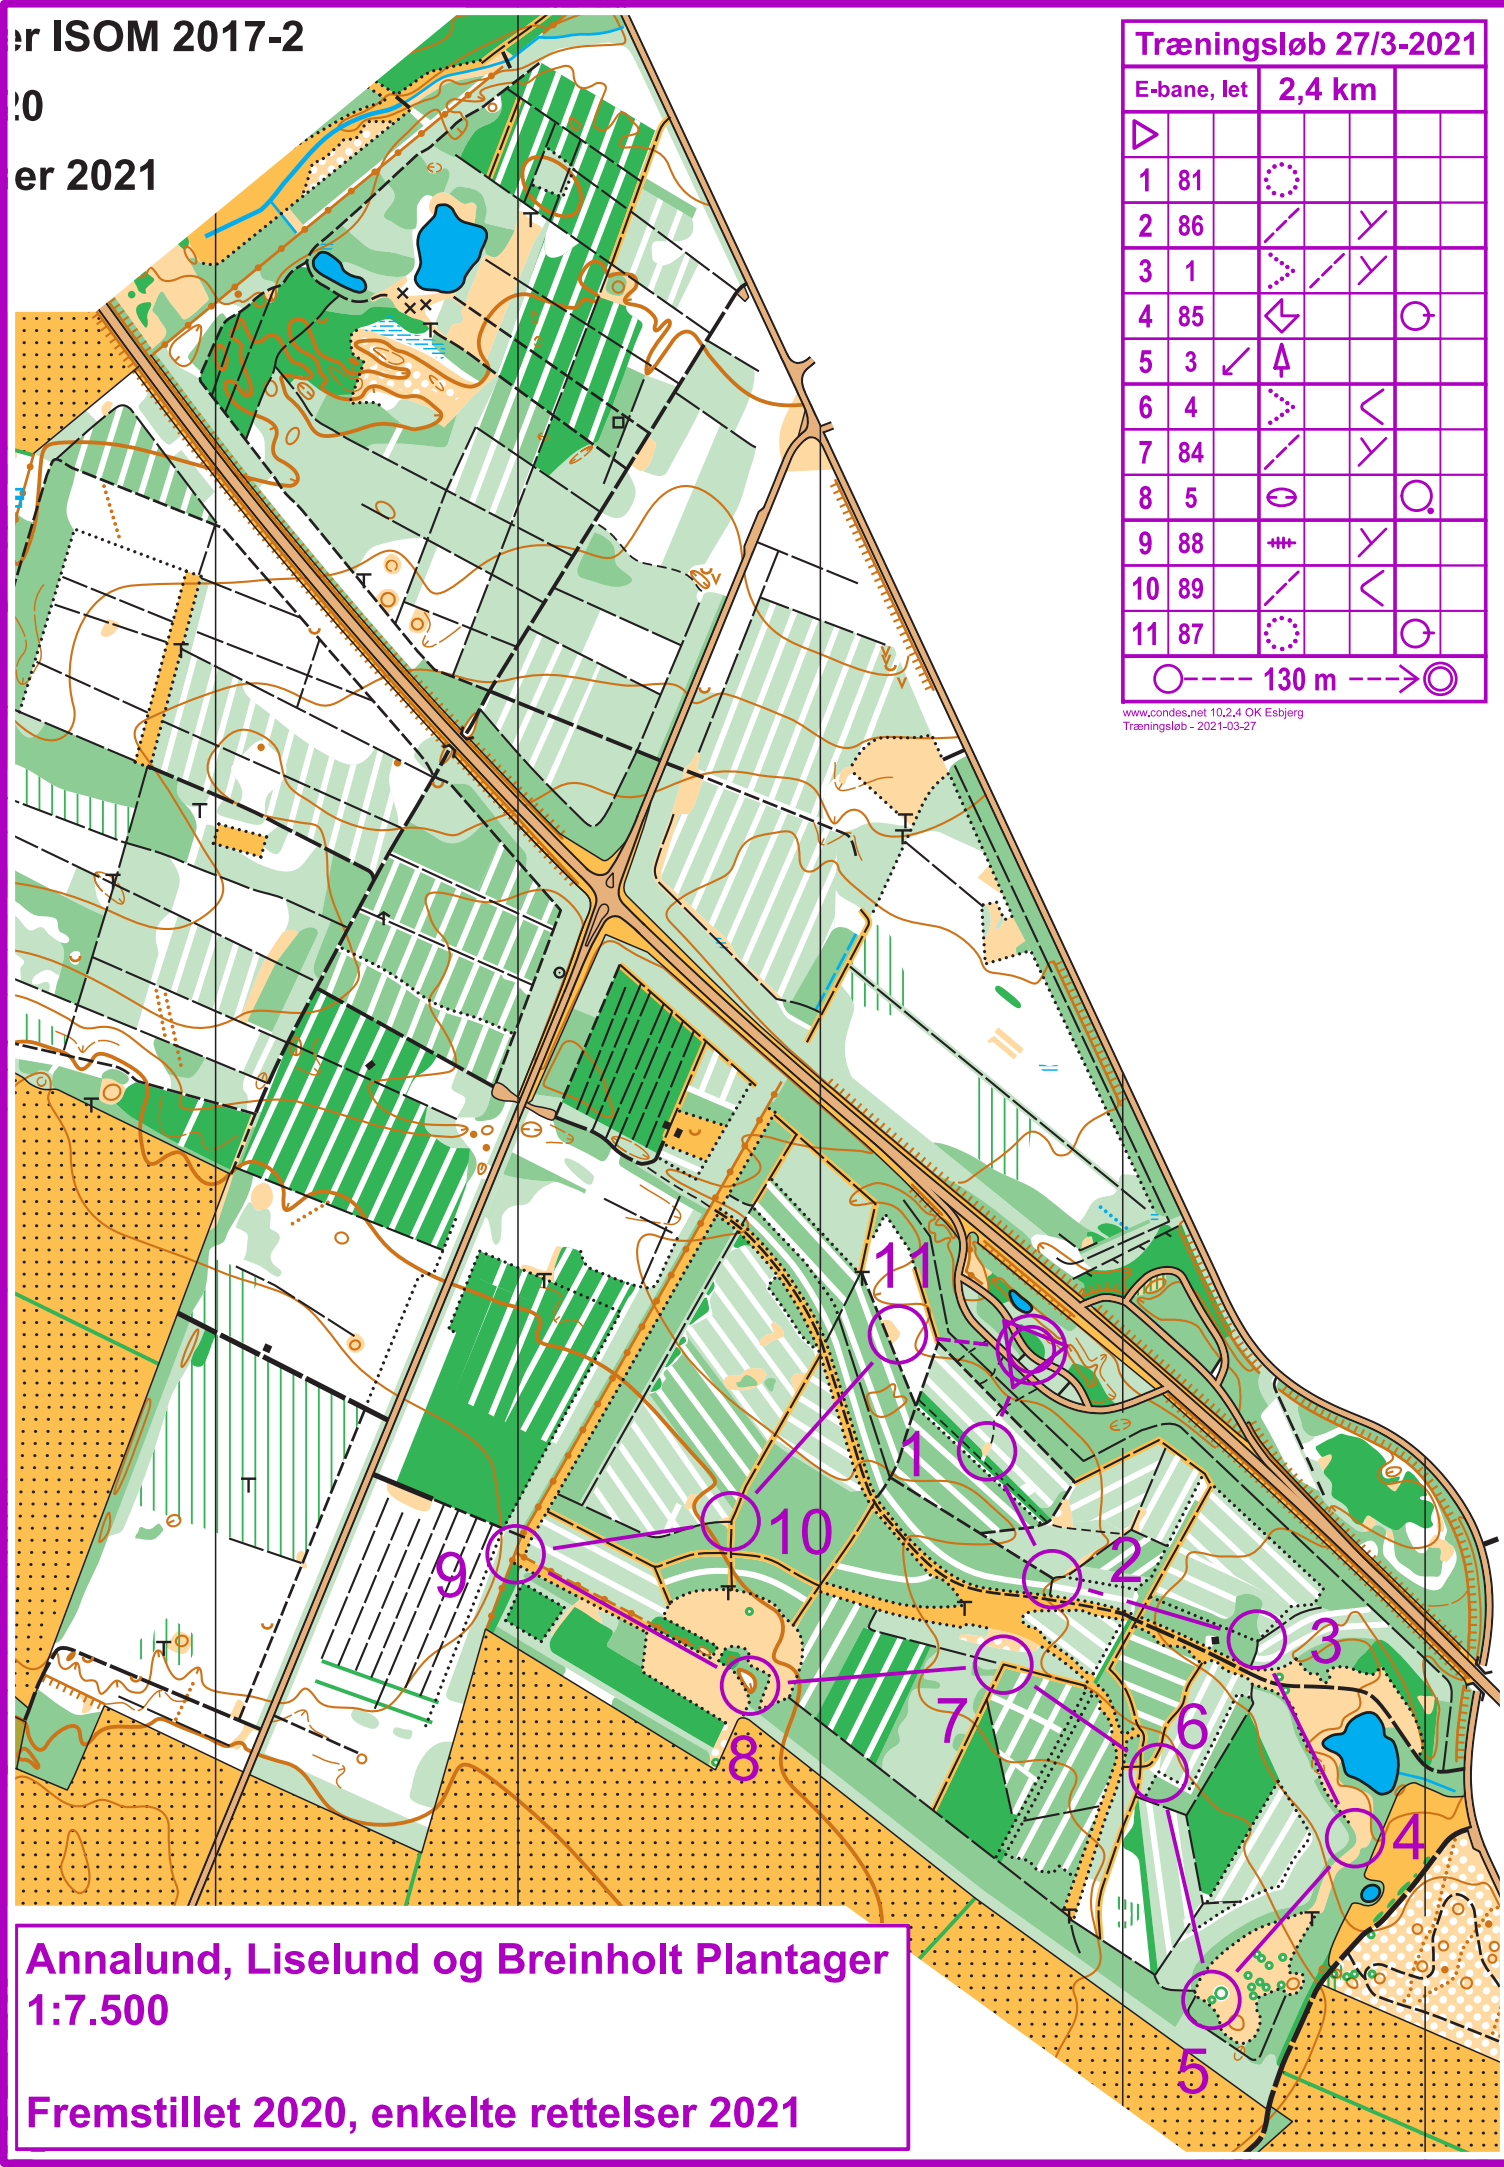

ISOM 2017-2

0

er 2021

Træningsløb 27/3-2021

E-bane, let 2,4 km

▷				
1	81	⊙		
2	86	↘	↙	
3	1	↘	↙	
4	85	↙		⊙
5	3	↗		
6	4	↘	↙	
7	84	↘	↙	
8	5	⊙		⊙
9	88	⊙	↙	
10	89	↘	↙	
11	87	⊙		⊙
		⊙	130 m	→ ⊙

Annalund, Liselund og Breinholt Plantager
1:7.500

Fremstillet 2020, enkelte rettelser 2021