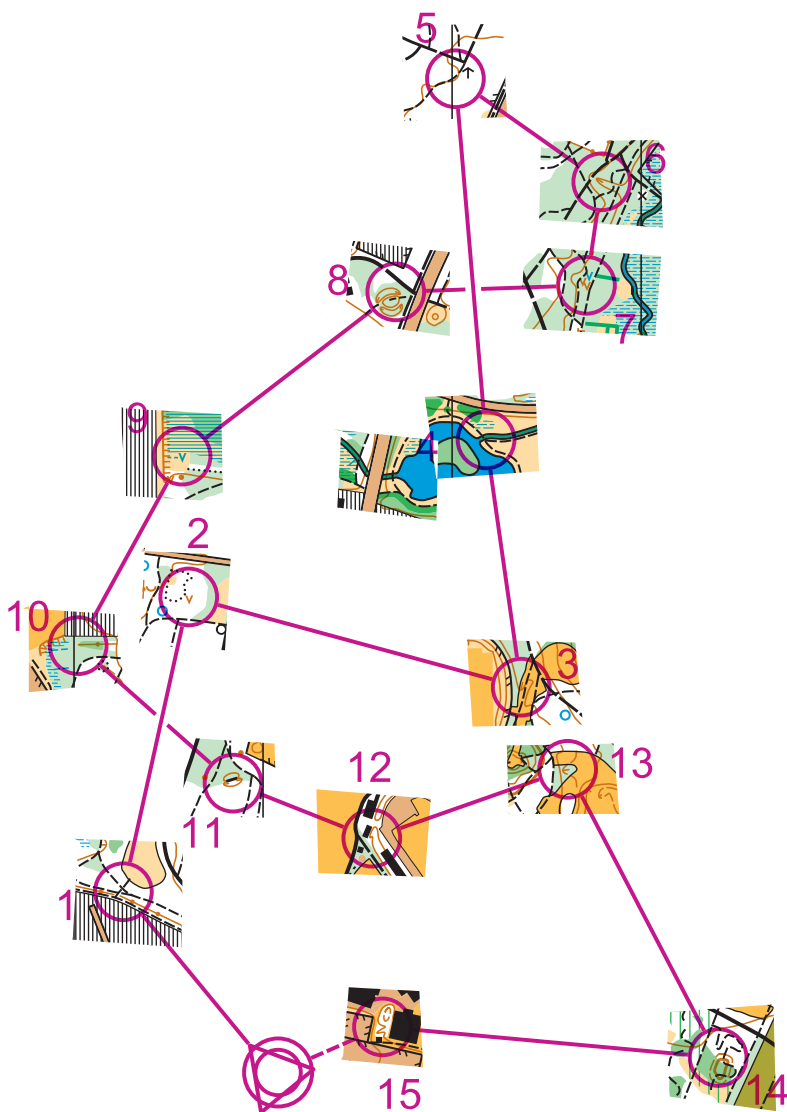

www.ok esbjerg.dk

Orienteringsklubben Esbjerg

Følg os på FACEBOOK 

7. april 2021 - Nørreskoven - Træningsløb				
Bane B	5,0 km			
				
1 328				
2 330				
3 313				
4 318				
5 352				
6 350				
7 342				
8 355				
9 335				
10 325				
11 327				
12 331				
13 321				
14 305				
15 302				
				

TAK fordi du løber med Print-selv-kort.

Støt **Orienteringsklubben Esbjerg**

- Gerne som **medlem** eller
- med **30kr** på Mobilepay 90075