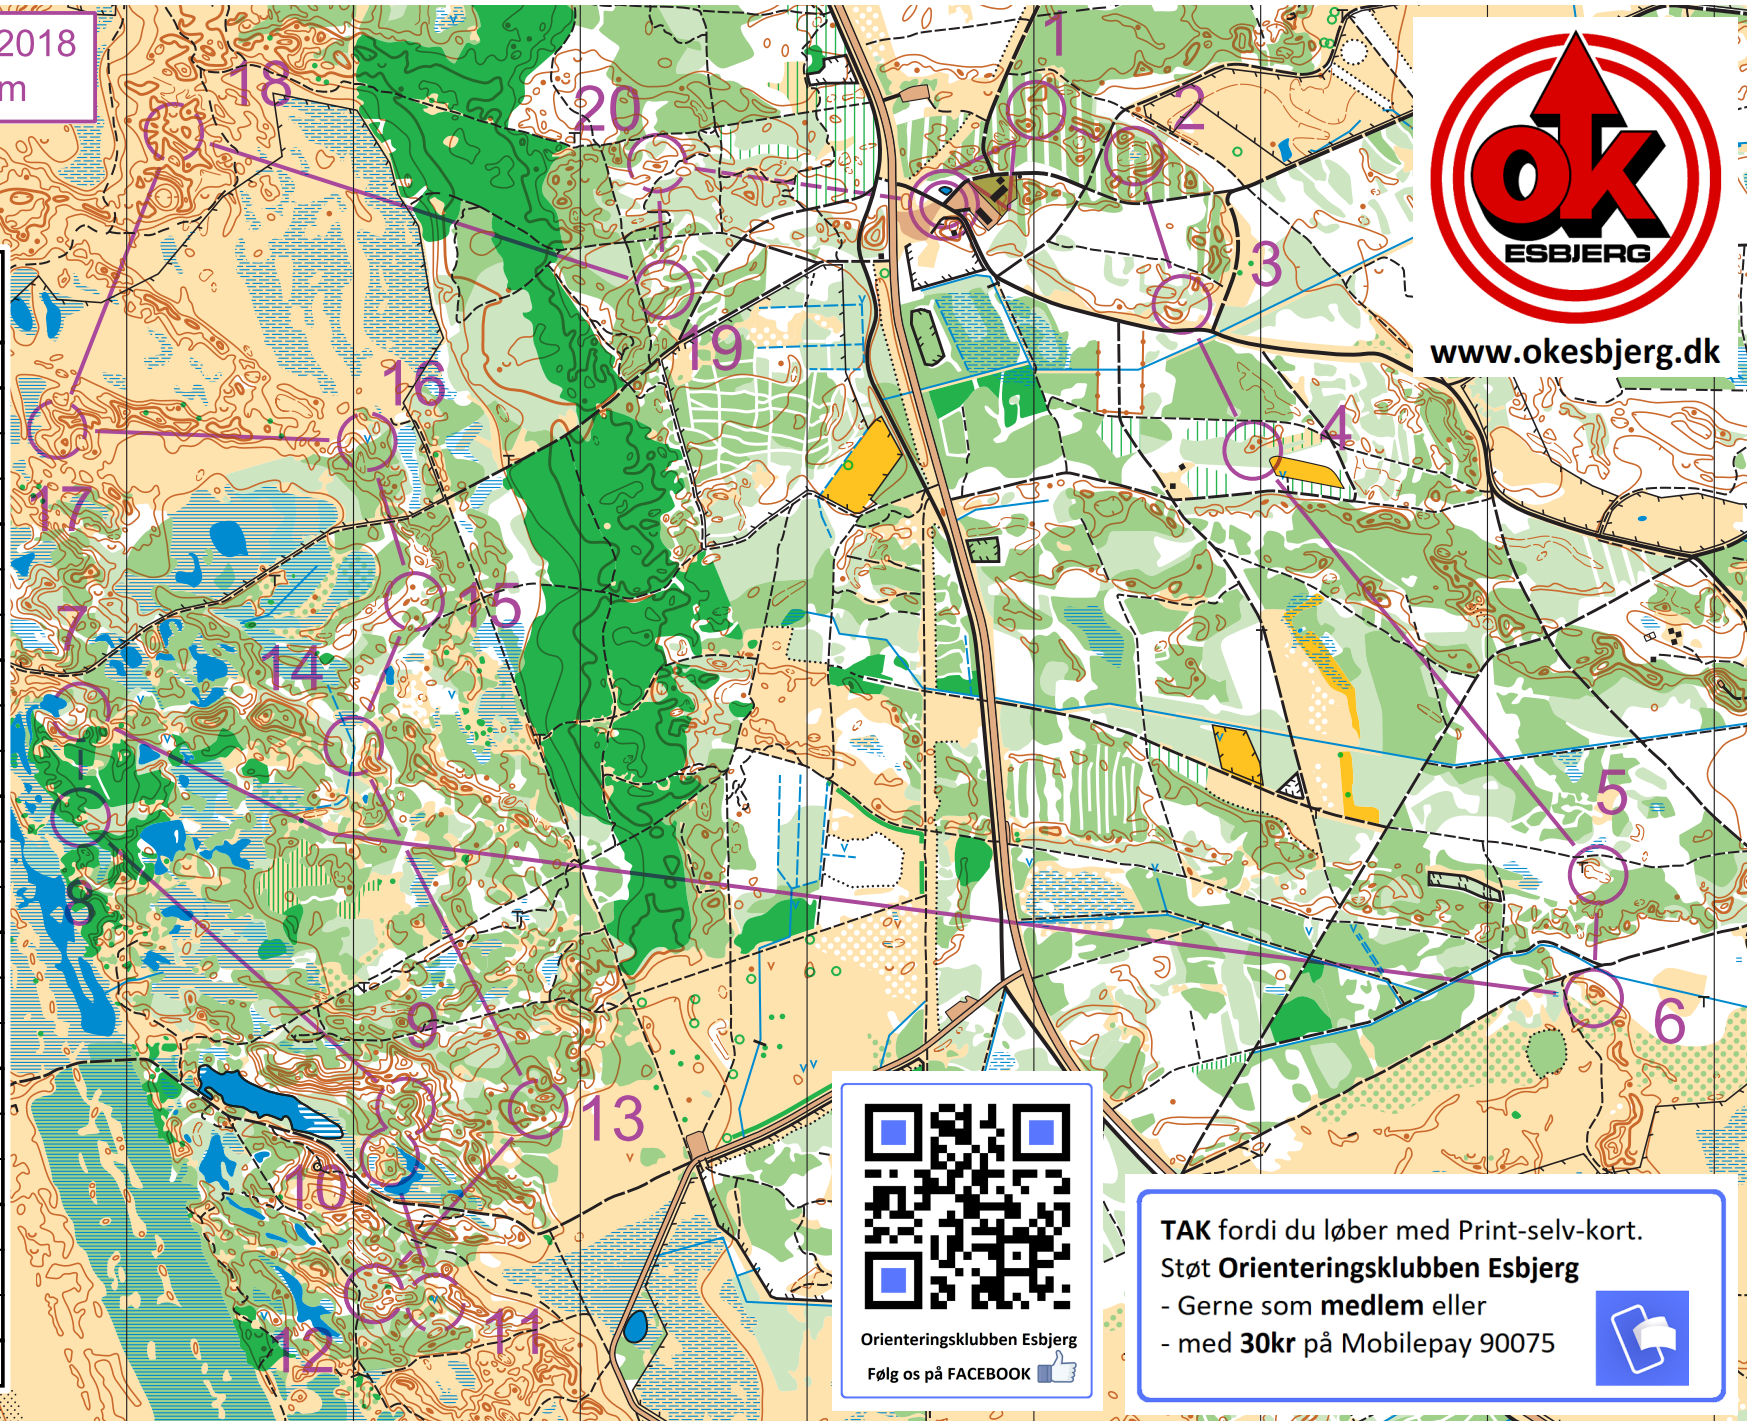

Fanø Klitplantage år 2018
1:10000 Ækvidist 2,5m

www.ok esbjerg.dk

KR. Himmelfartsløb
2021

Bane 1	8,0 km		
1 201	⊙		⊙
2 202			
3 203	⊂		
4 204	●		⊙
5 205	⊙		
6 206	⊂		
7 207	⊂		
8 208	⊙		
9 209	↗		
10 210	⊂		
11 211	∩		
12 212	∩		
13 213	⊙		
14 214	∩	<	
15 215	⊂		
16 216	∩		
17 217	∩		
18 218	↓		
19 219	⊙		⊙
20 220	⊙		⊙

○ --- 375 m --- → ⊙

Orienteeringsklubben Esbjerg
Følg os på FACEBOOK

TAK fordi du løber med Print-selv-kort.
Støt Orienteeringsklubben Esbjerg
- Gerne som medlem eller
- med 30kr på Mobilepay 90075