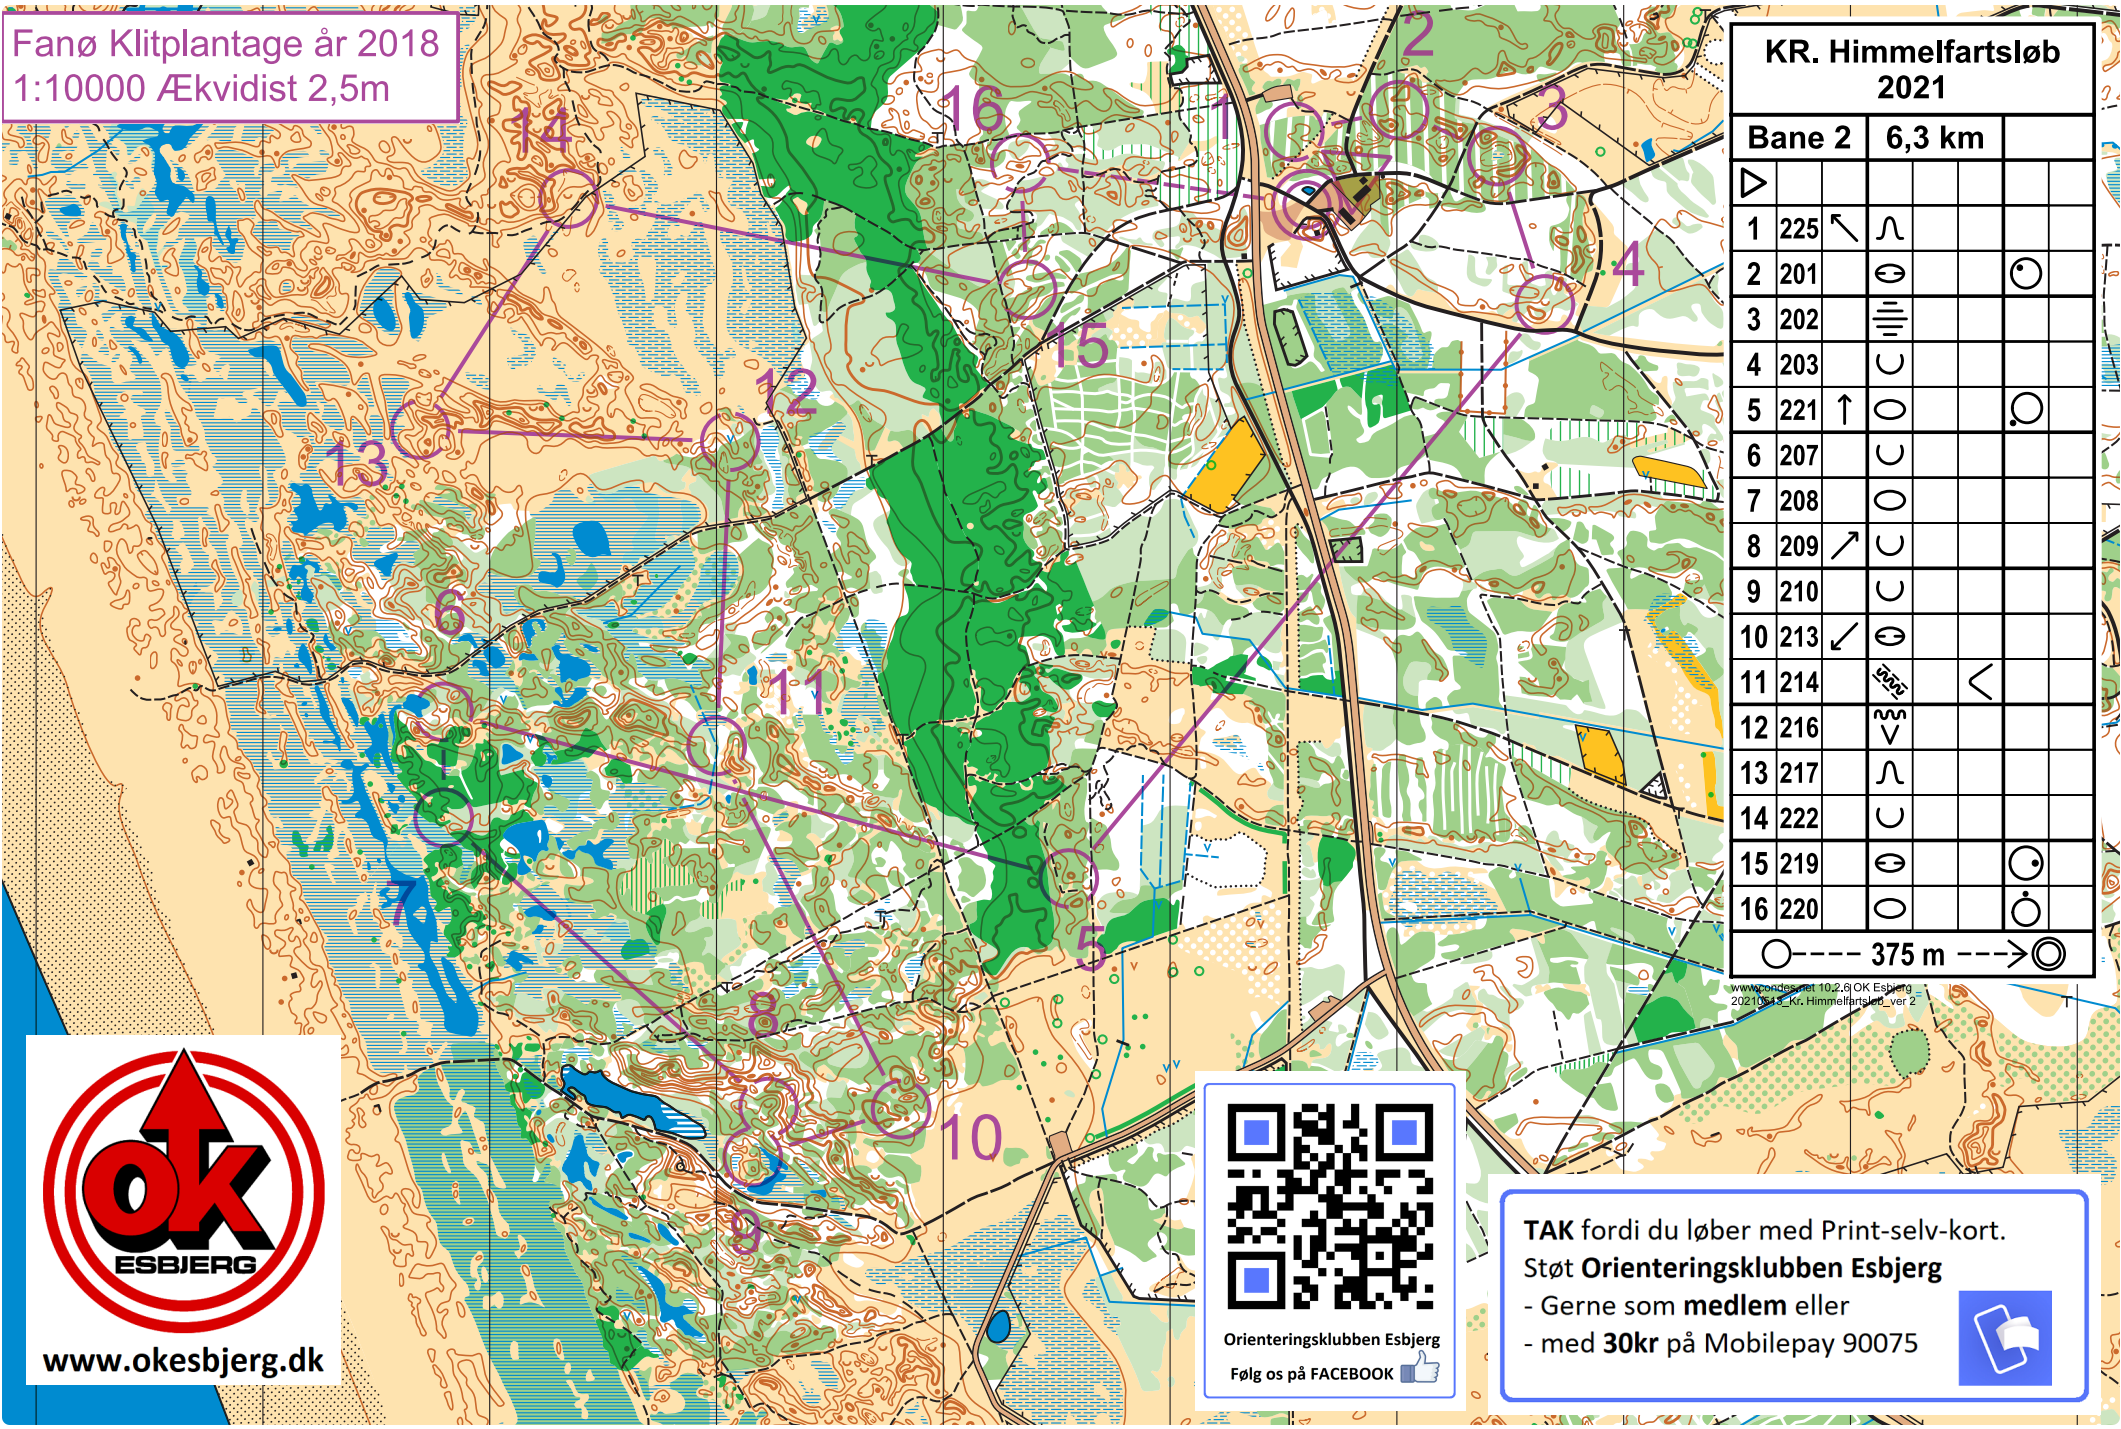

Fanø Klitplantage år 2018
1:10000 Ækvidist 2,5m

**KR. Himmelfartsløb
2021**

Bane 2		6,3 km	
1	225 ↖	∩	
2	201	⊖	⊙
3	202	≡	
4	203	∪	
5	221 ↑	○	○
6	207	∪	
7	208	○	
8	209 ↗	∪	
9	210	∪	
10	213 ↙	⊖	
11	214	∩	<
12	216	∩	
13	217	∩	
14	222	∪	
15	219	⊖	⊙
16	220	○	○

○ --- 375 m --- → ⊙