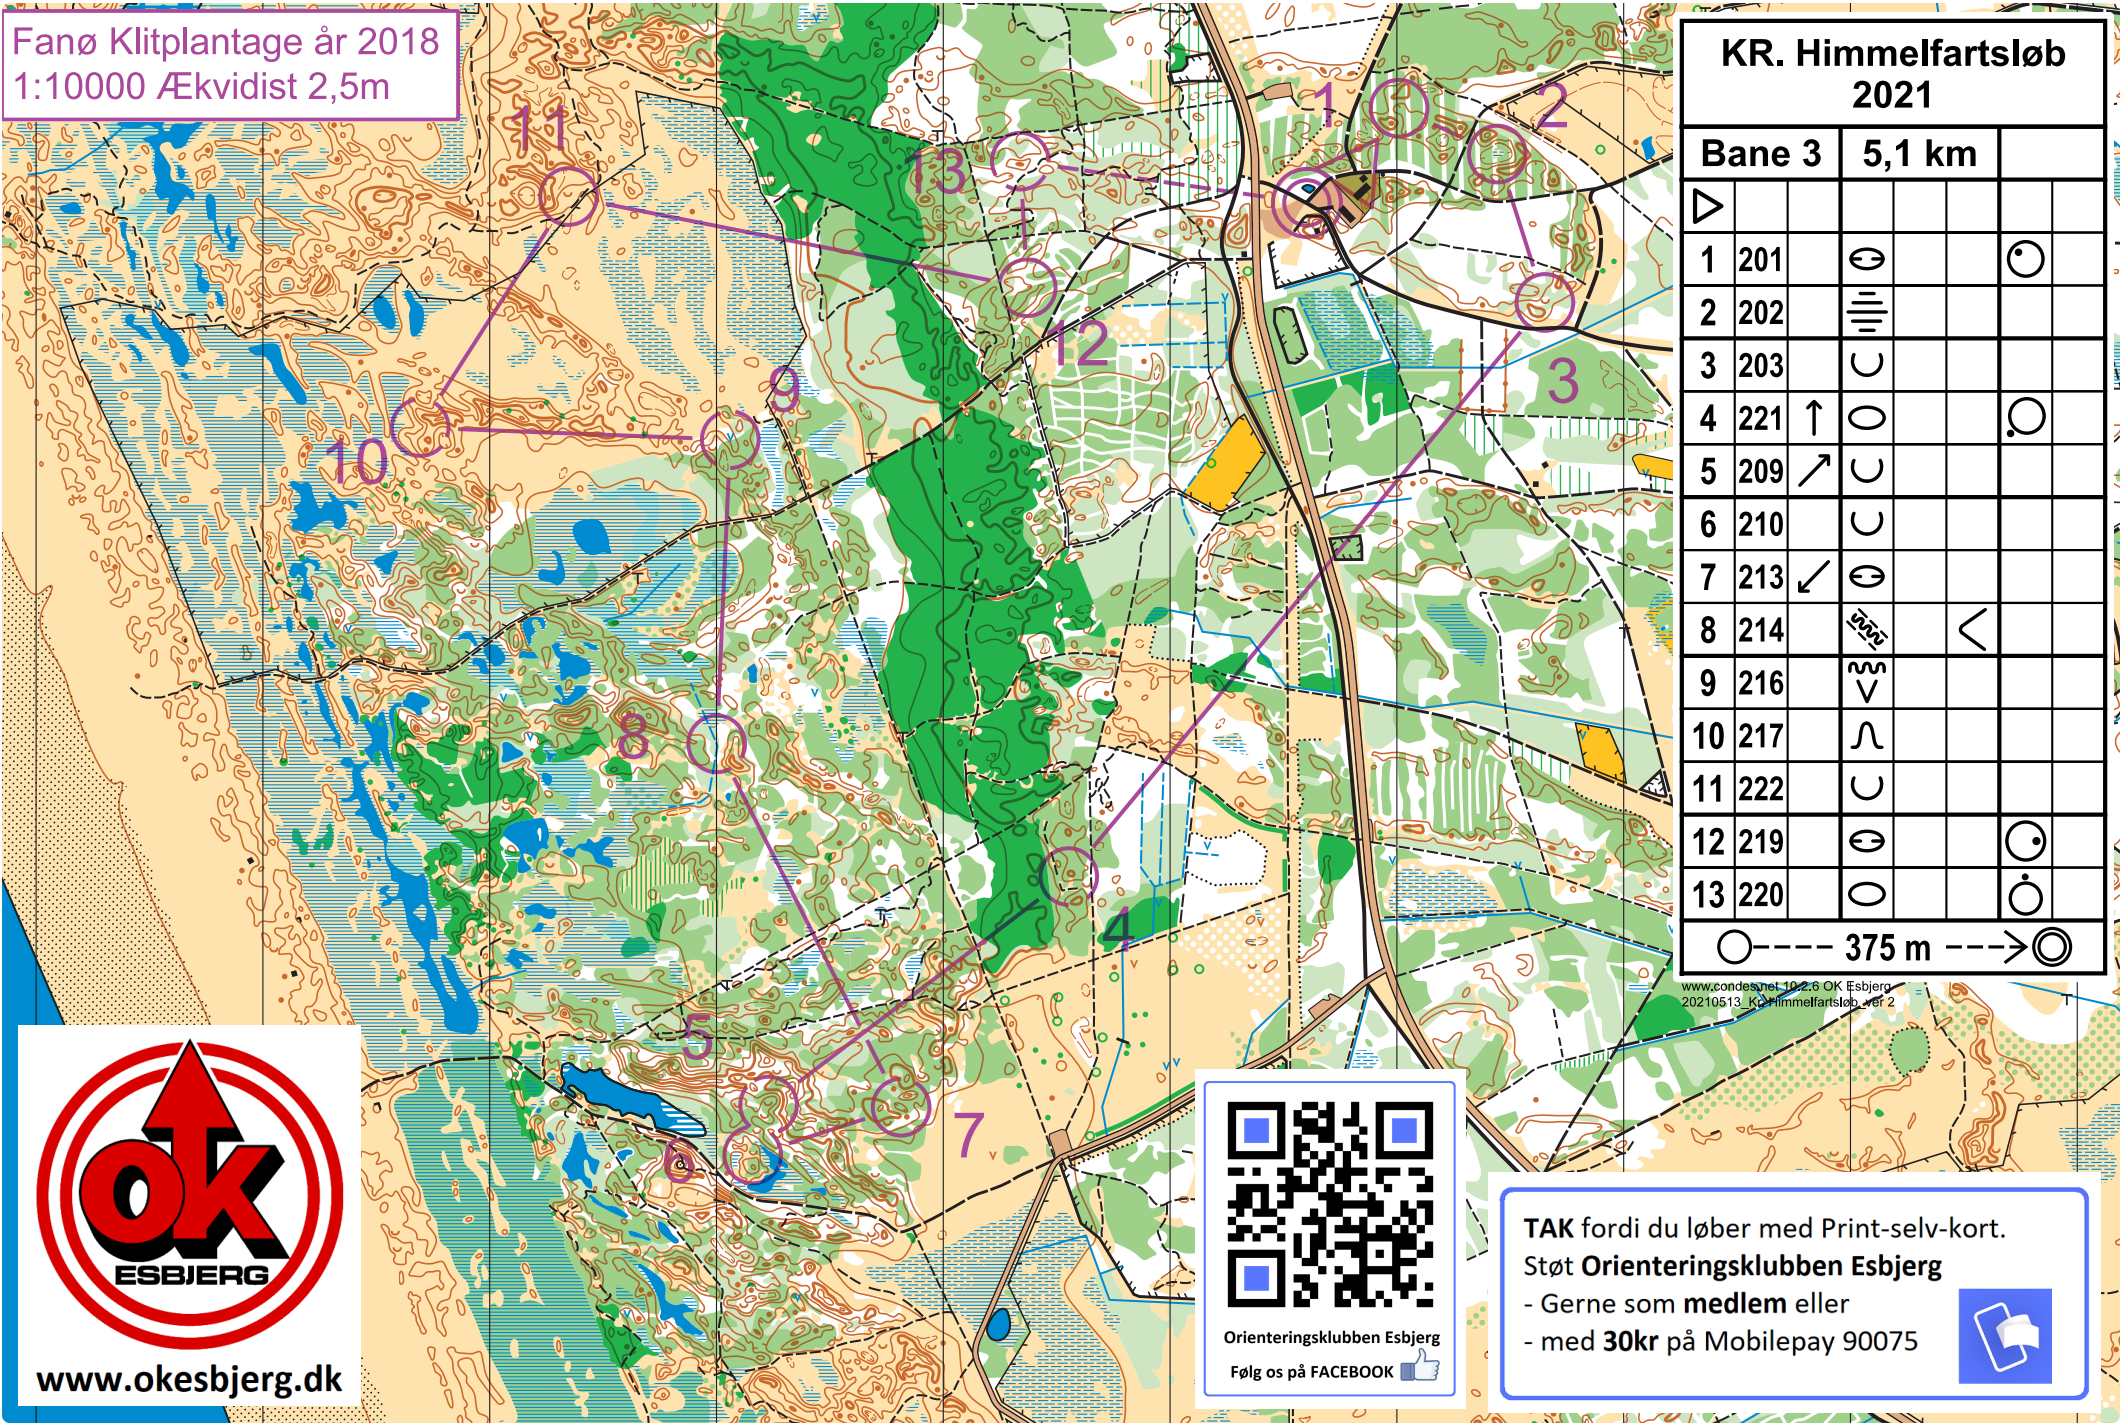

Fanø Klitplantage år 2018
1:10000 Ækvidist 2,5m

**KR. Himmelfartsløb
2021**

Bane 3		5,1 km		
▷				
1	201	⊙		⊙
2	202			
3	203	⊂		
4	221	↑	⊙	⊙
5	209	↗	⊂	
6	210	⊂		
7	213	↙	⊙	
8	214	∩		<
9	216	∩		
10	217	∩		
11	222	⊂		
12	219	⊙		⊙
13	220	⊙		⊙
		⊙ --- 375 m --- → ⊙		

www.condes.net 10.2.6 OK Esbjerg
20210513_KR_Himmelfartslob_ref 2

www.okesbjerg.dk

Orienteeringsklubben Esbjerg
Følg os på FACEBOOK

TAK fordi du løber med Print-selv-kort.
Støt **Orienteeringsklubben Esbjerg**
- Gerne som medlem eller
- med **30kr** på Mobilepay 90075