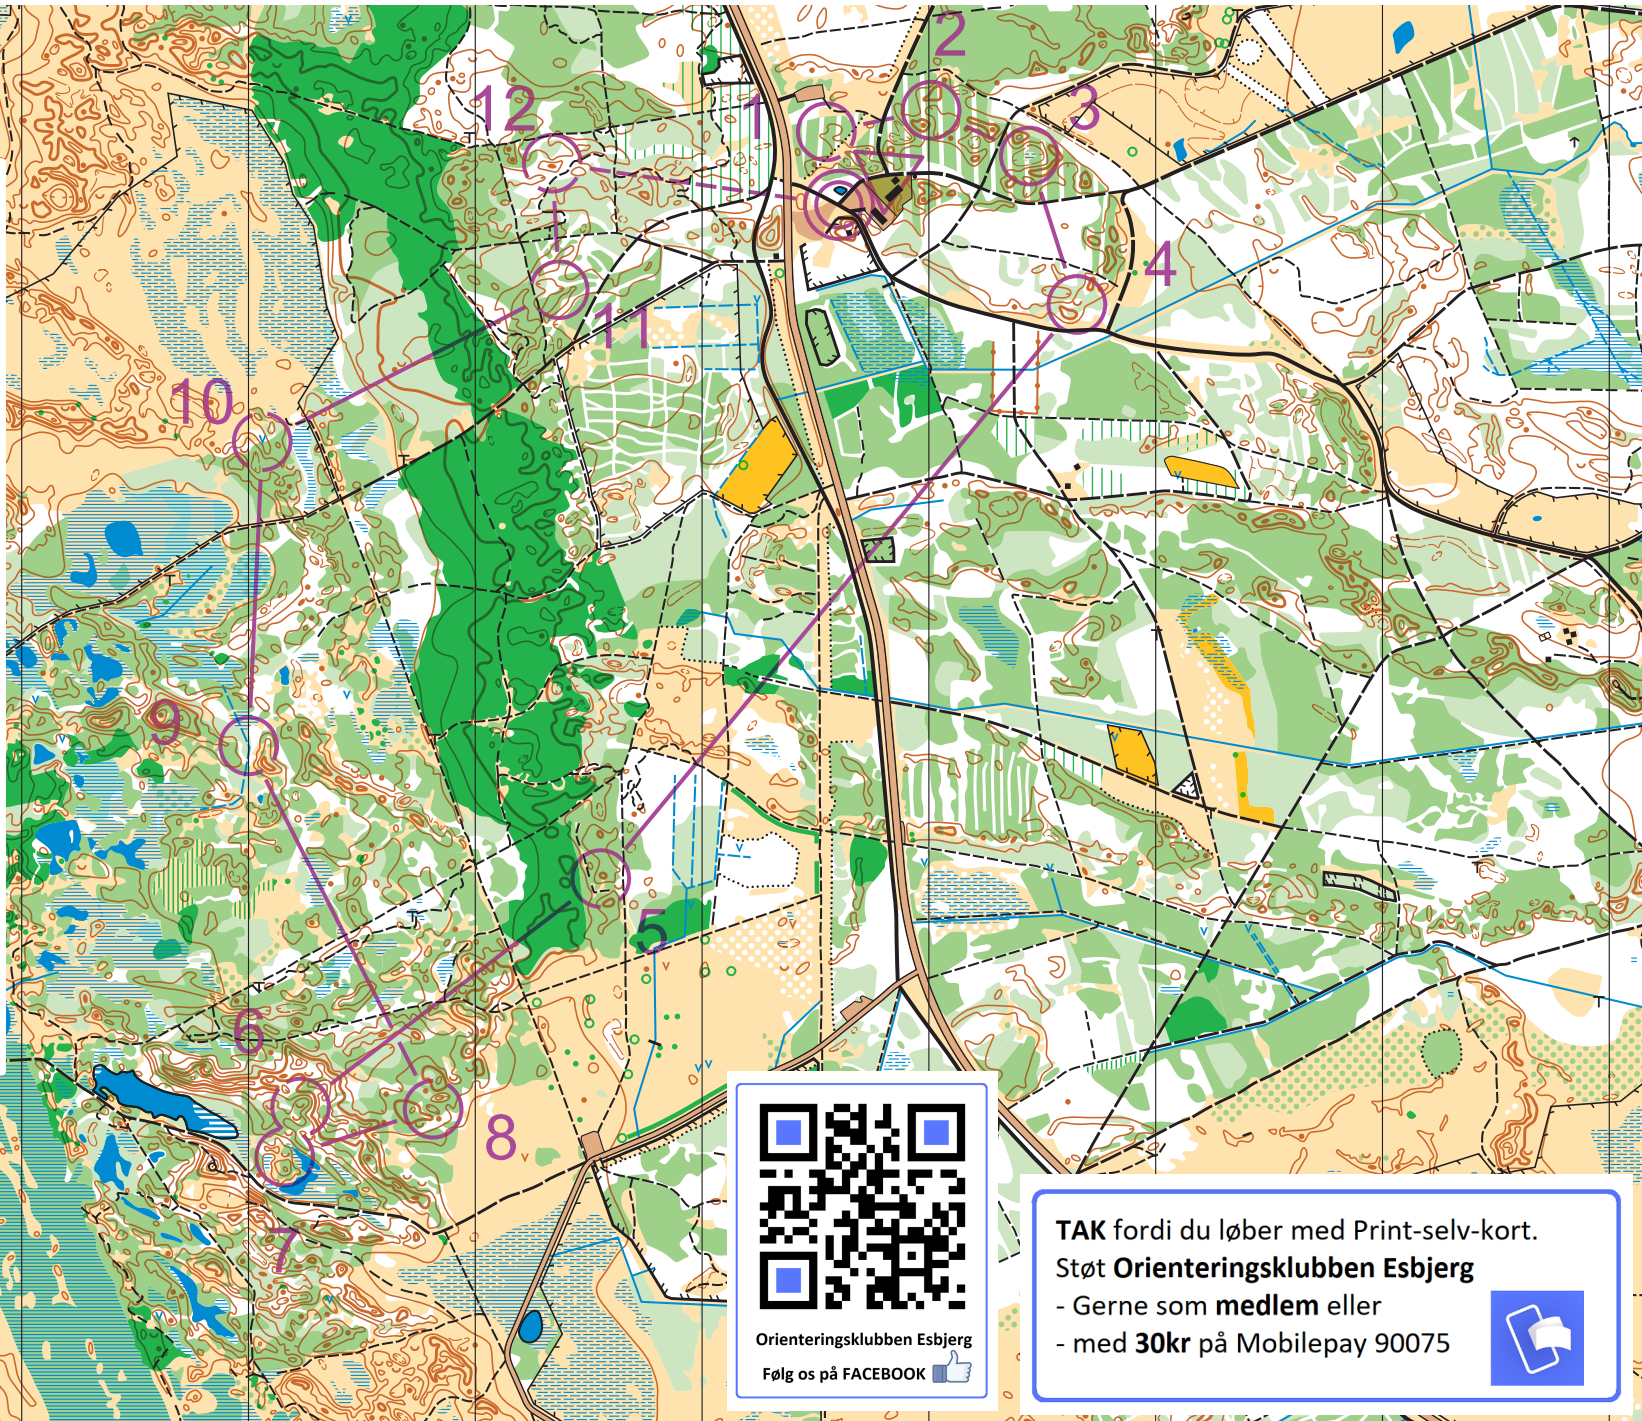

Fanø Klitplantage år 2018
1:10000 Ækvidist 2,5m

**KR. Himmelfartsløb
2021**

Bane 4 4,3 km

▷					
1	225	↙	∩		
2	201		⊙		⊙
3	202		|||		
4	203		⊂		
5	221	↑	⊙		⊙
6	209	↗	⊂		
7	210		⊂		
8	213	↙	⊙		
9	214		∩	<	
10	216		∩		
11	219		⊙		⊙
12	220		⊙		⊙

○ --- 375 m ---> ⊙

www.ok esbjerg.dk

Orienteeringsklubben Esbjerg

Følg os på FACEBOOK

TAK fordi du løber med Print-selv-kort.
Støt **Orienteeringsklubben Esbjerg**
- Gerne som medlem eller
- med **30kr** på Mobilepay 90075