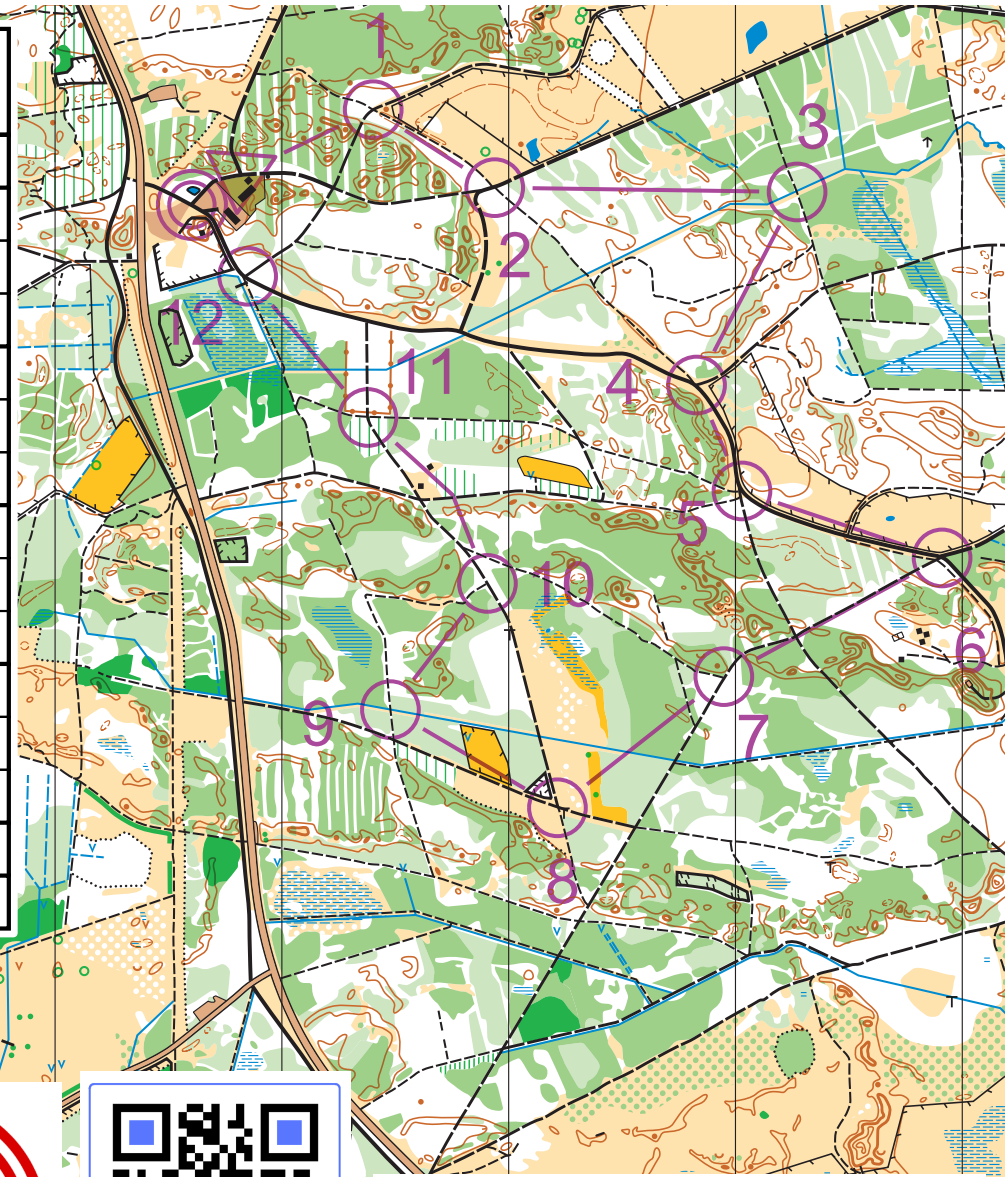

Fanø Klitplantage år 2018
1:10000 Ækvidist 2,5m

KR. Himmelfartsløb 2021

Bane 6 LET 3,2 km

△					
1	101	/	/	X	
2	111	/	/	X	
3	112	/	5000	X	
4	102	↘	/	Y	
5	110	↓	/	Y	
6	113	/	/	X	
7	104	/	/	Y	
8	105	/	/	X	
9	223	/	5000	X	
10	116	/	/	Y	
11	107	/	/	X	
12	108	/	/	Y	

○ --- 120 m ---> ⊙

www.comdes.net 10 OK Esbjerg
20210513 KR Himmelfartsløb ver 2

www.ok esbjerg.dk

Orienteringsklubben Esbjerg

Følg os på FACEBOOK 

TAK fordi du løber med Print-selv-kort.

Støt Orienteringsklubben Esbjerg