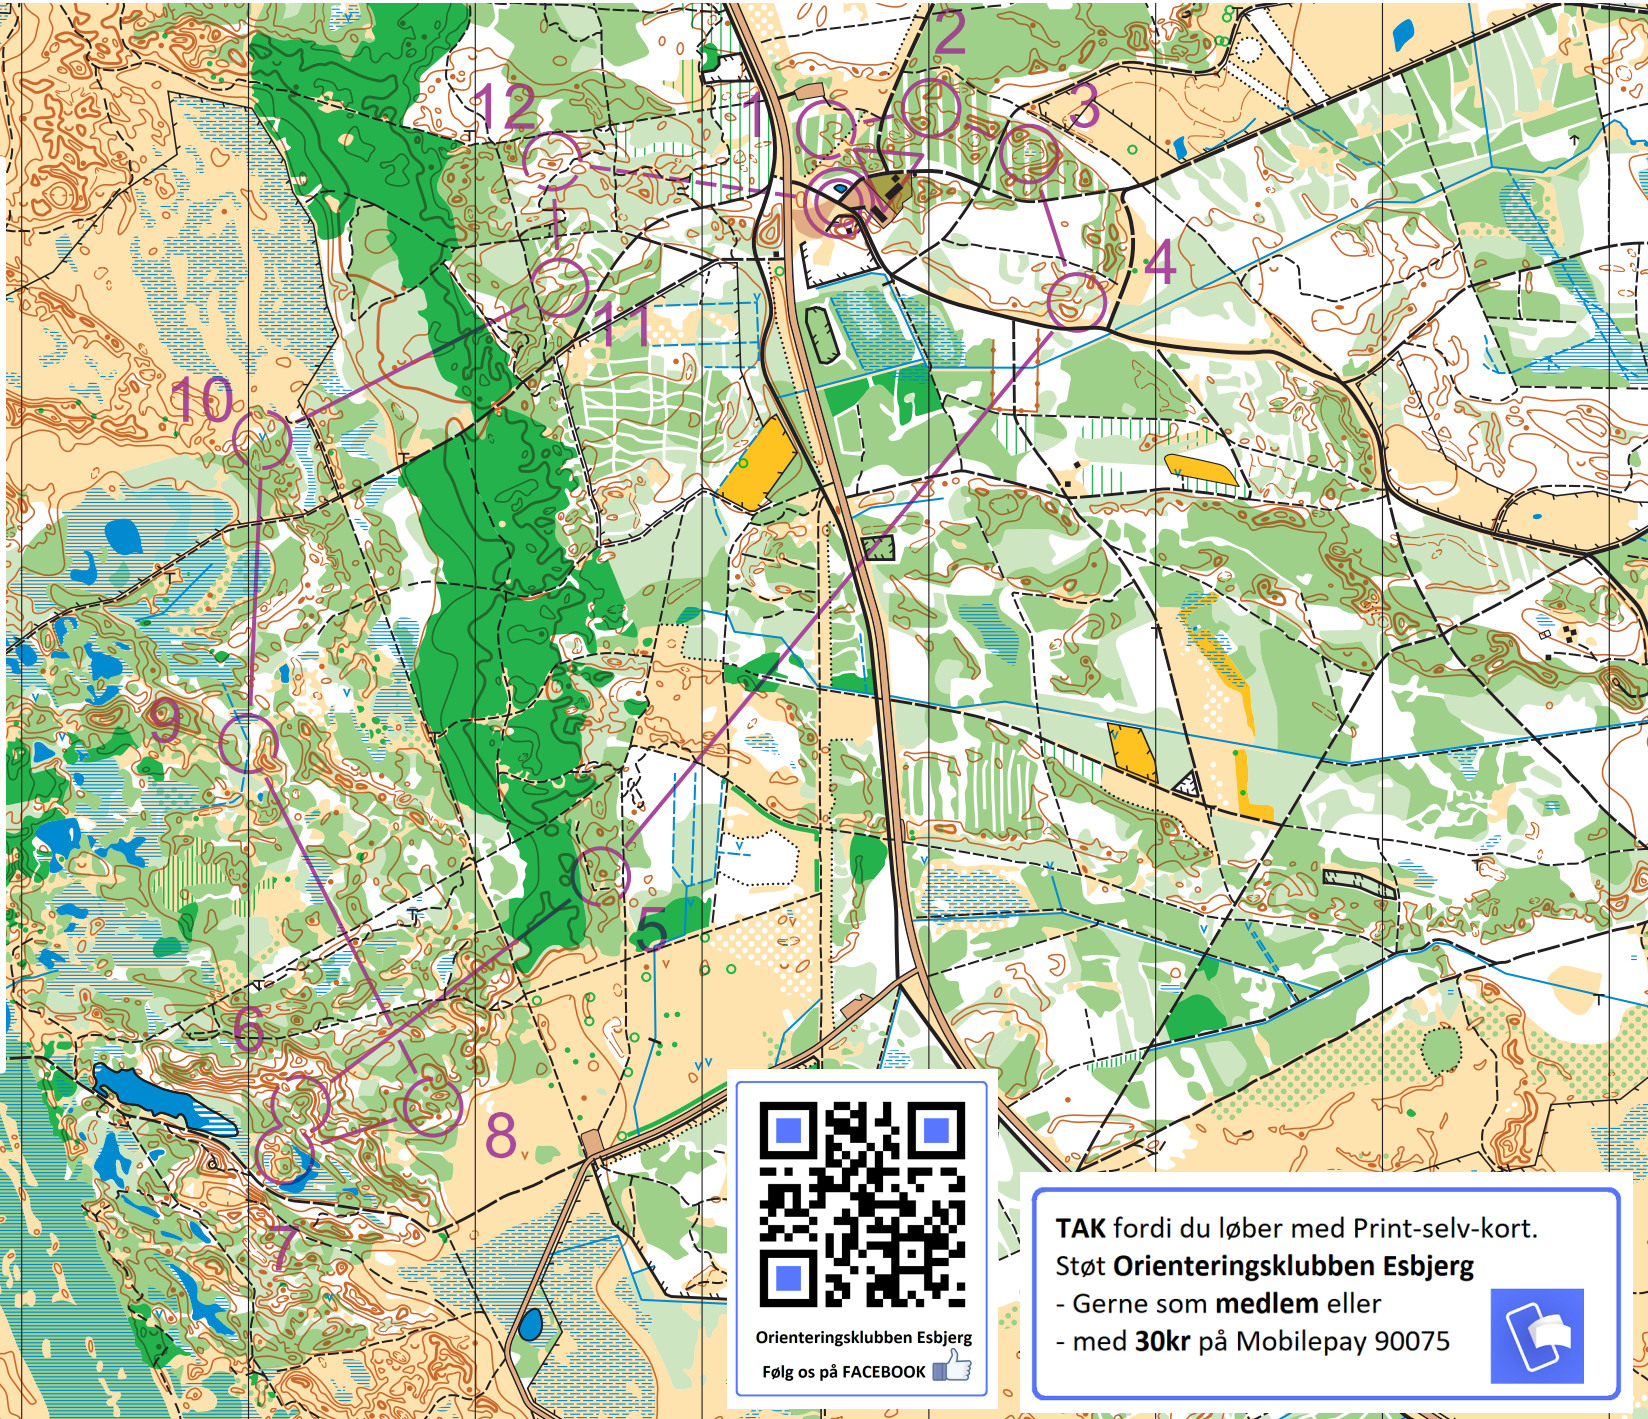

Fanø Klitplantage år 2018
1:10000 Ækvidist 2,5m

KR. Himmelfartsløb 2021

Bane 4 4,3 km

▷					
1	225	↙	∩		
2	201		⊙		⊙
3	202		|||		
4	203		⊂		
5	221	↑	⊙		⊙
6	209	↗	⊂		
7	210		⊂		
8	213	↙	⊙		
9	214		∩	<	
10	216		∩		
11	219		⊙		⊙
12	220		⊙		⊙

○ --- 375 m ---> ⊙

www.ok esbjerg.dk

Orienteeringsklubben Esbjerg

Følg os på FACEBOOK

TAK fordi du løber med Print-selv-kort.
Støt **Orienteeringsklubben Esbjerg**
- Gerne som medlem eller
- med **30kr** på Mobilepay 90075