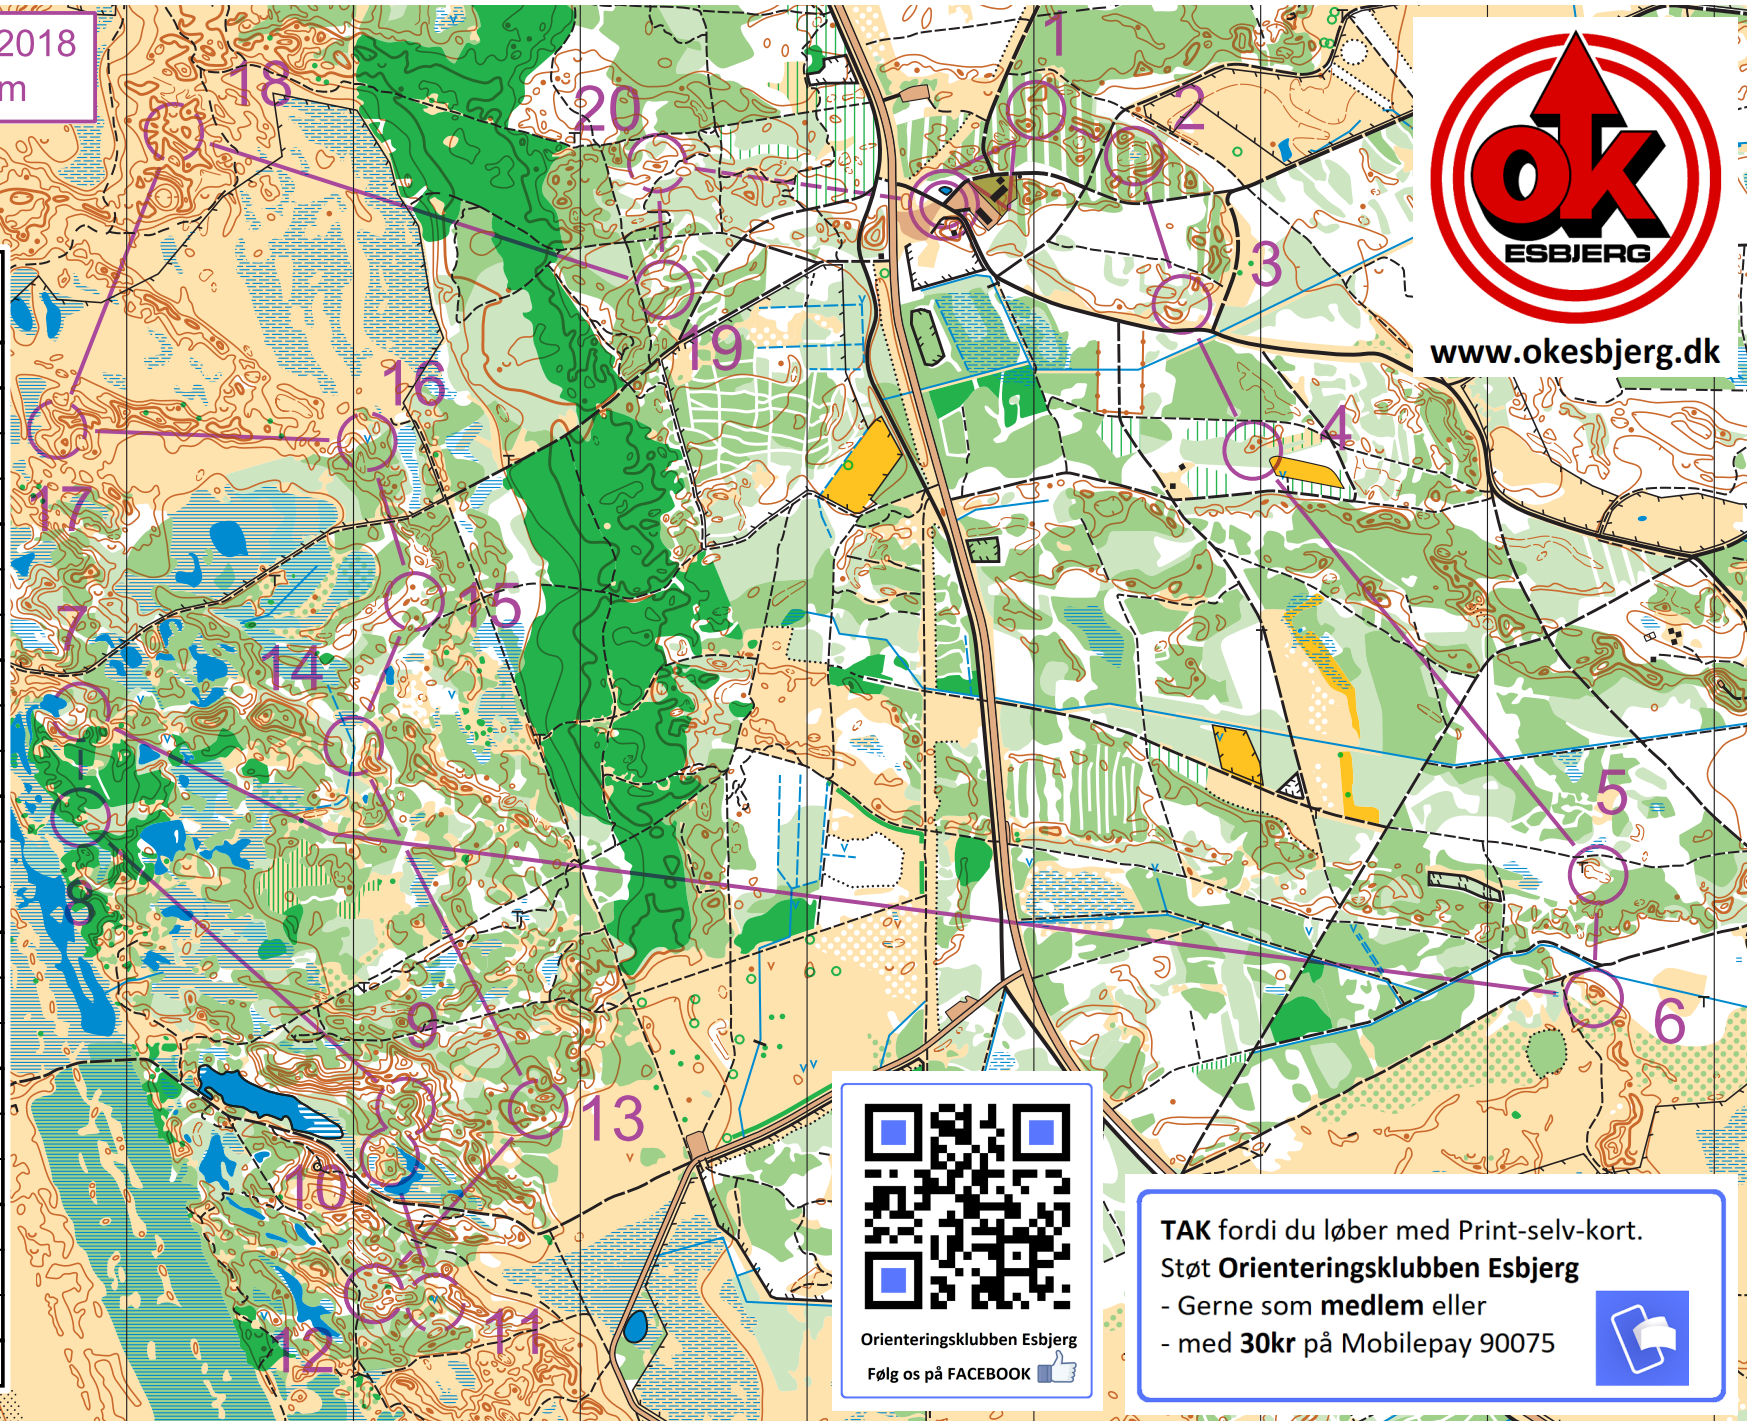

Orienteeringsklubben Esbjerg
Følg os på FACEBOOK

TAK fordi du løber med Print-selv-kort.
Støt Orienteeringsklubben Esbjerg
- Gerne som medlem eller
- med 30kr på Mobilepay 90075