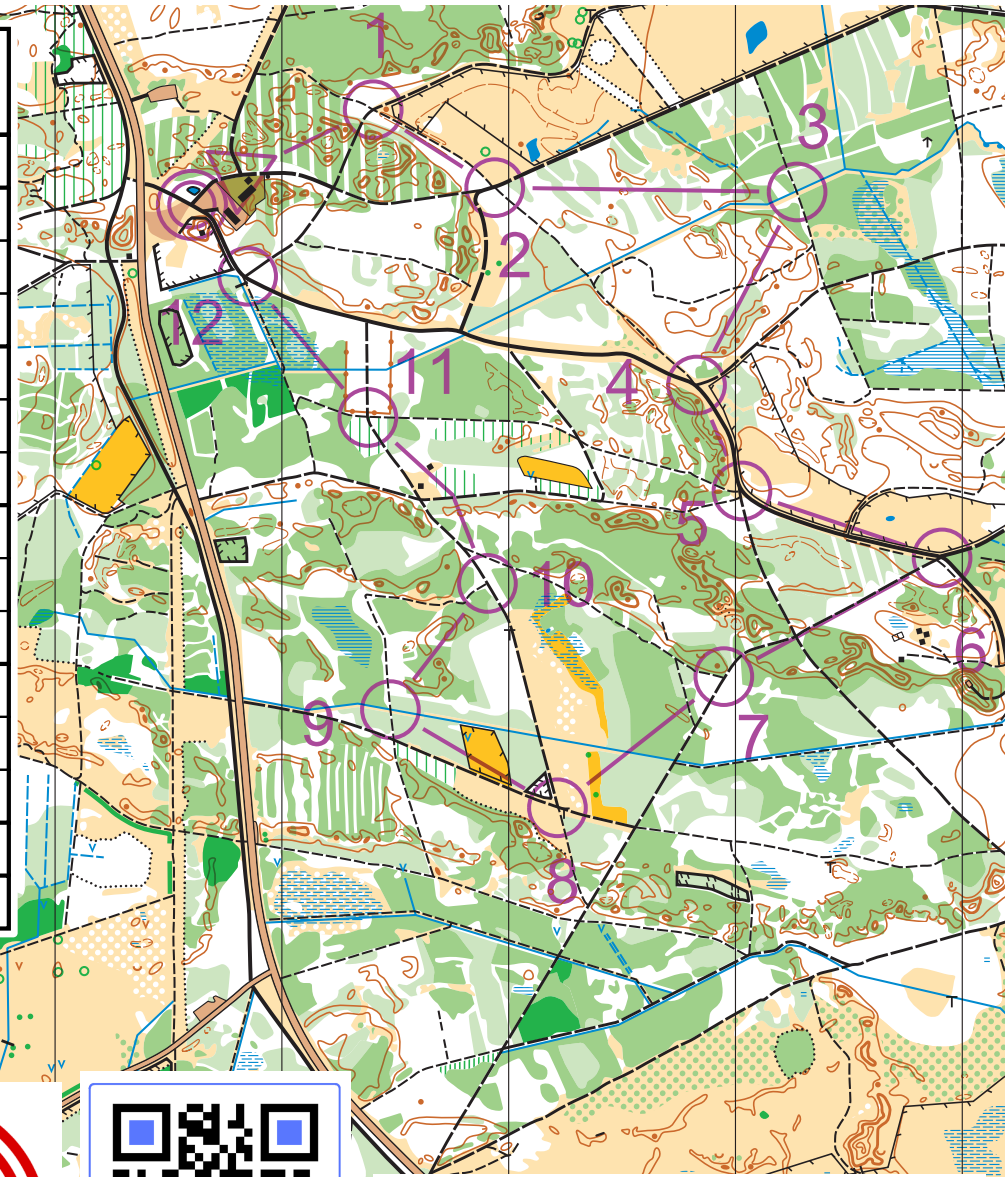

Fanø Klitplantage år 2018
1:10000 Ækvidist 2,5m

KR. Himmelfartsløb 2021

Bane 6 LET 3,2 km

△					
1	101	/	/	X	
2	111	/	/	X	
3	112	/	5000	X	
4	102	↘	/	Y	
5	110	↓	/	Y	
6	113	/	/	X	
7	104	/	/	Y	
8	105	/	/	X	
9	223	/	5000	X	
10	116	/	/	Y	
11	107	/	/	X	
12	108	/	/	Y	

○ --- 120 m ---> ⊙

www.comdes.net 10 OK Esbjerg
20210513 KR Himmelfartsløb ver 2

www.ok esbjerg.dk