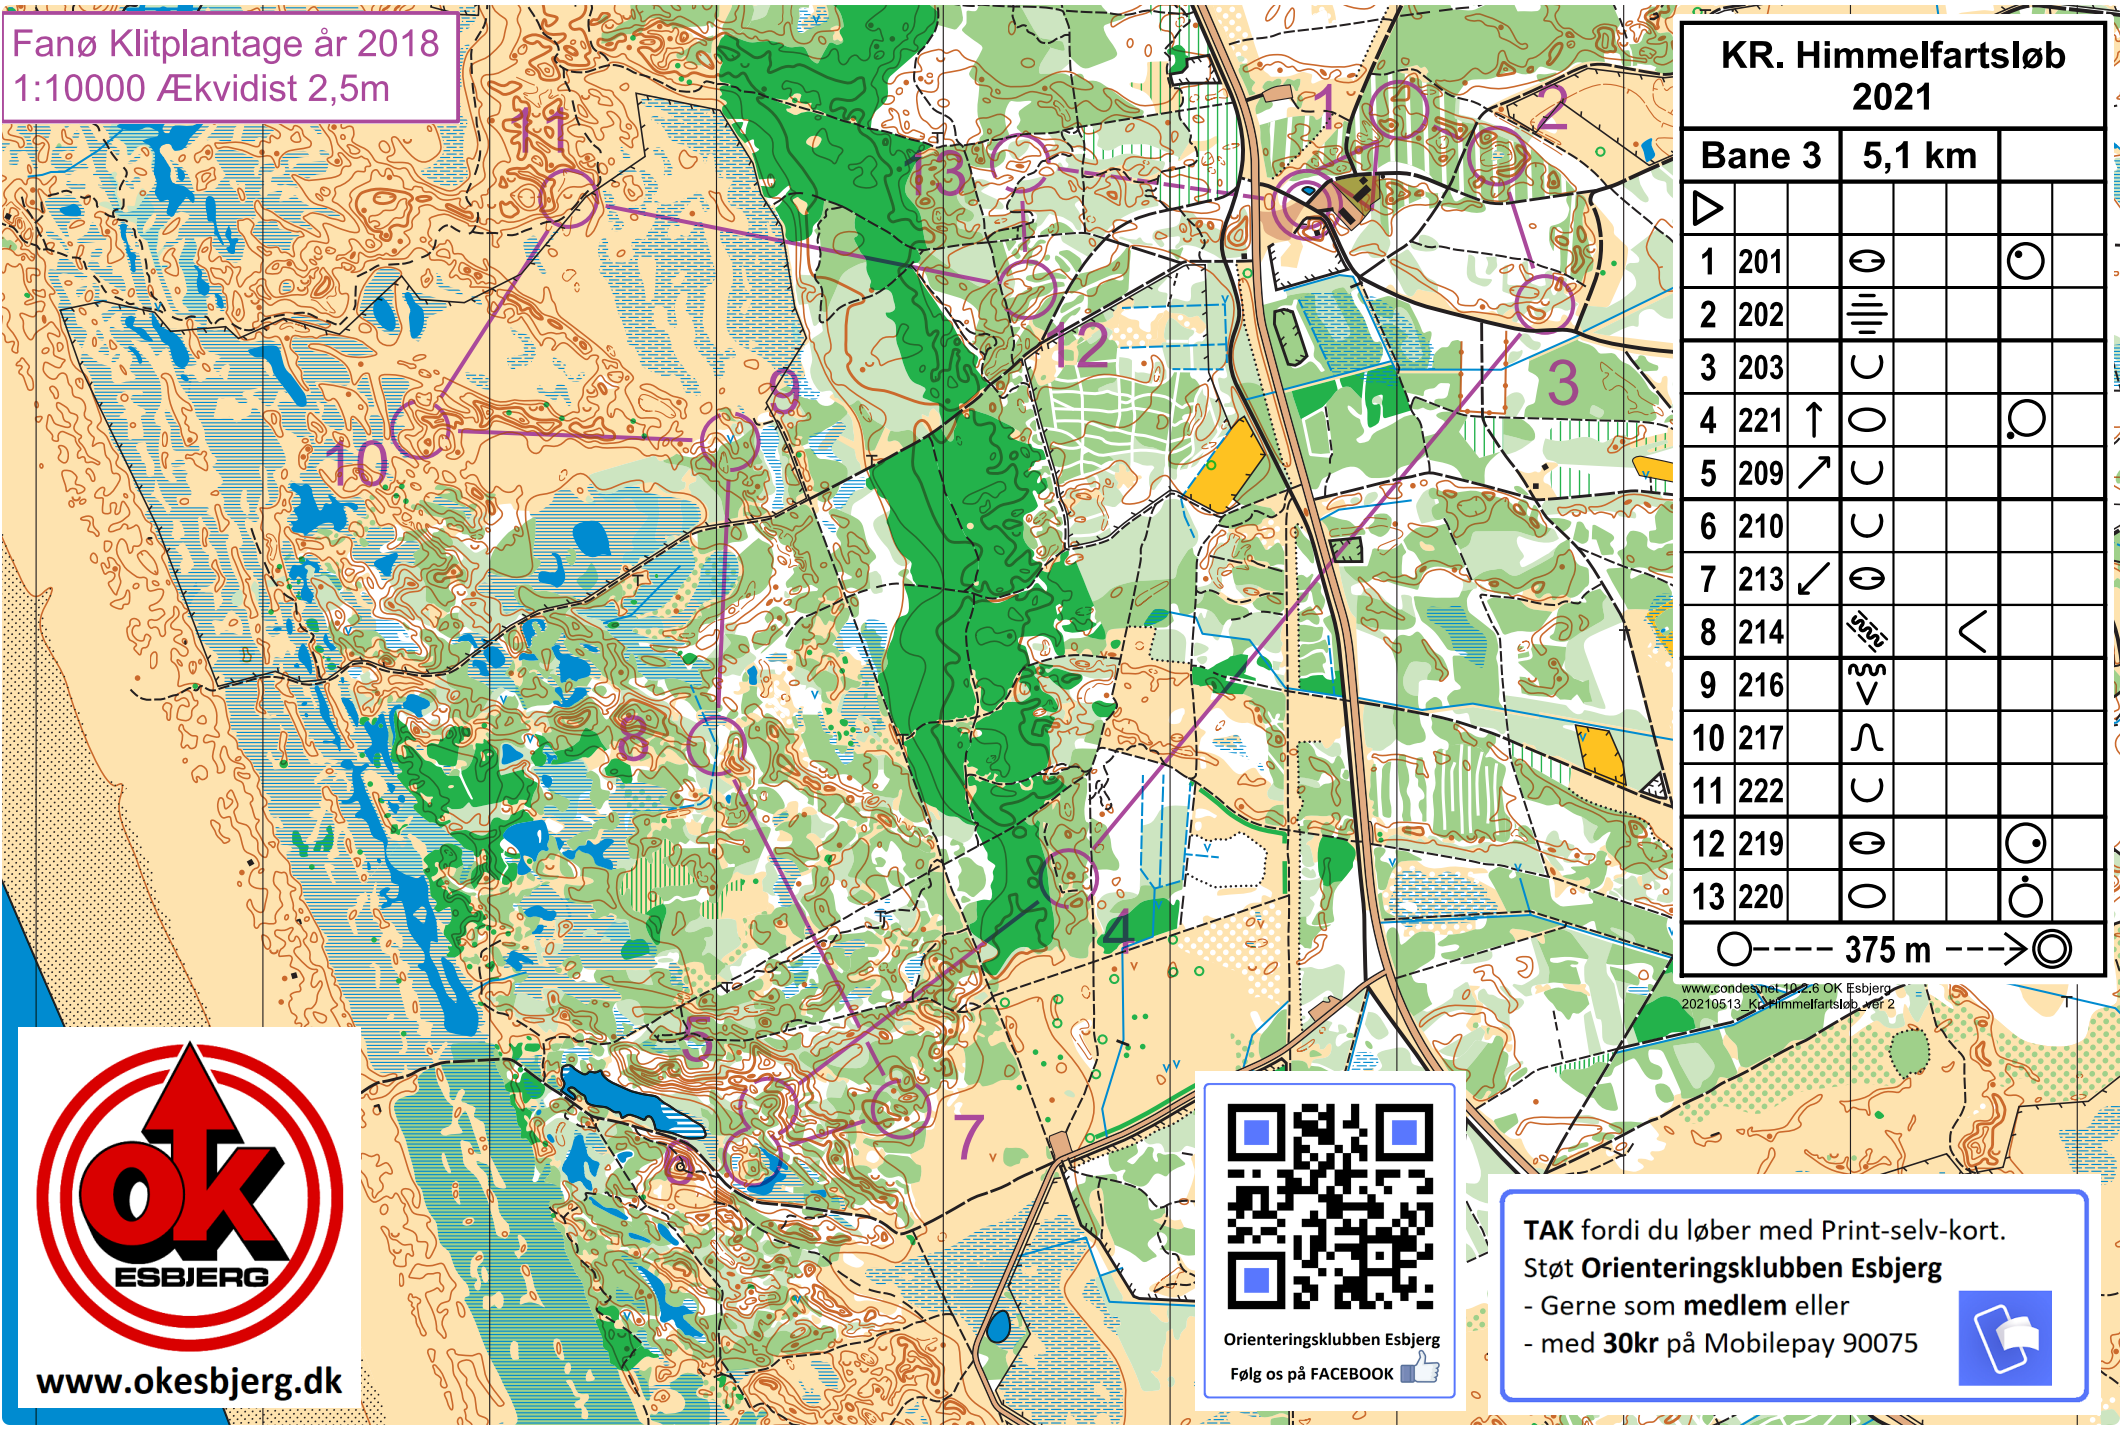

Fanø Klitplantage år 2018  
1:10000 Ækvidist 2,5m

KR. Himmelfartsløb  
2021

Bane 2		6,3 km			
1	225	↖	∩		
2	201	⊖		⊙	
3	202	≡			
4	203	∪			
5	221	↑	○		○
6	207	∪			
7	208	○			
8	209	↗	∪		
9	210	∪			
10	213	↙	⊖		
11	214	∩		<	
12	216	∩			
13	217	∩			
14	222	∪			
15	219	⊖		⊙	
16	220	○			○

○ --- 375 m --- → ⊙

www.okesbjerg.dk

Orienteeringsklubben Esbjerg

Følg os på FACEBOOK

TAK fordi du løber med Print-selv-kort.  
Støt Orienteeringsklubben Esbjerg  
- Gerne som medlem eller  
- med 30kr på Mobilepay 90075

www.okesbjerg.net 102 OK Esbjerg  
20210815 KR. Himmelfartsløb\_ver 2

Fanø Klitplantage år 2018  
1:10000 Ækvidist 2,5m

**KR. Himmelfartsløb  
2021**

Bane 3		5,1 km		
▷				
1	201	⊙		⊙
2	202			
3	203	⊂		
4	221	↑	⊙	⊙
5	209	↗	⊂	
6	210	⊂		
7	213	↙	⊙	
8	214	⊂		<
9	216	⊂		
10	217	⊂		
11	222	⊂		
12	219	⊙		⊙
13	220	⊙		⊙