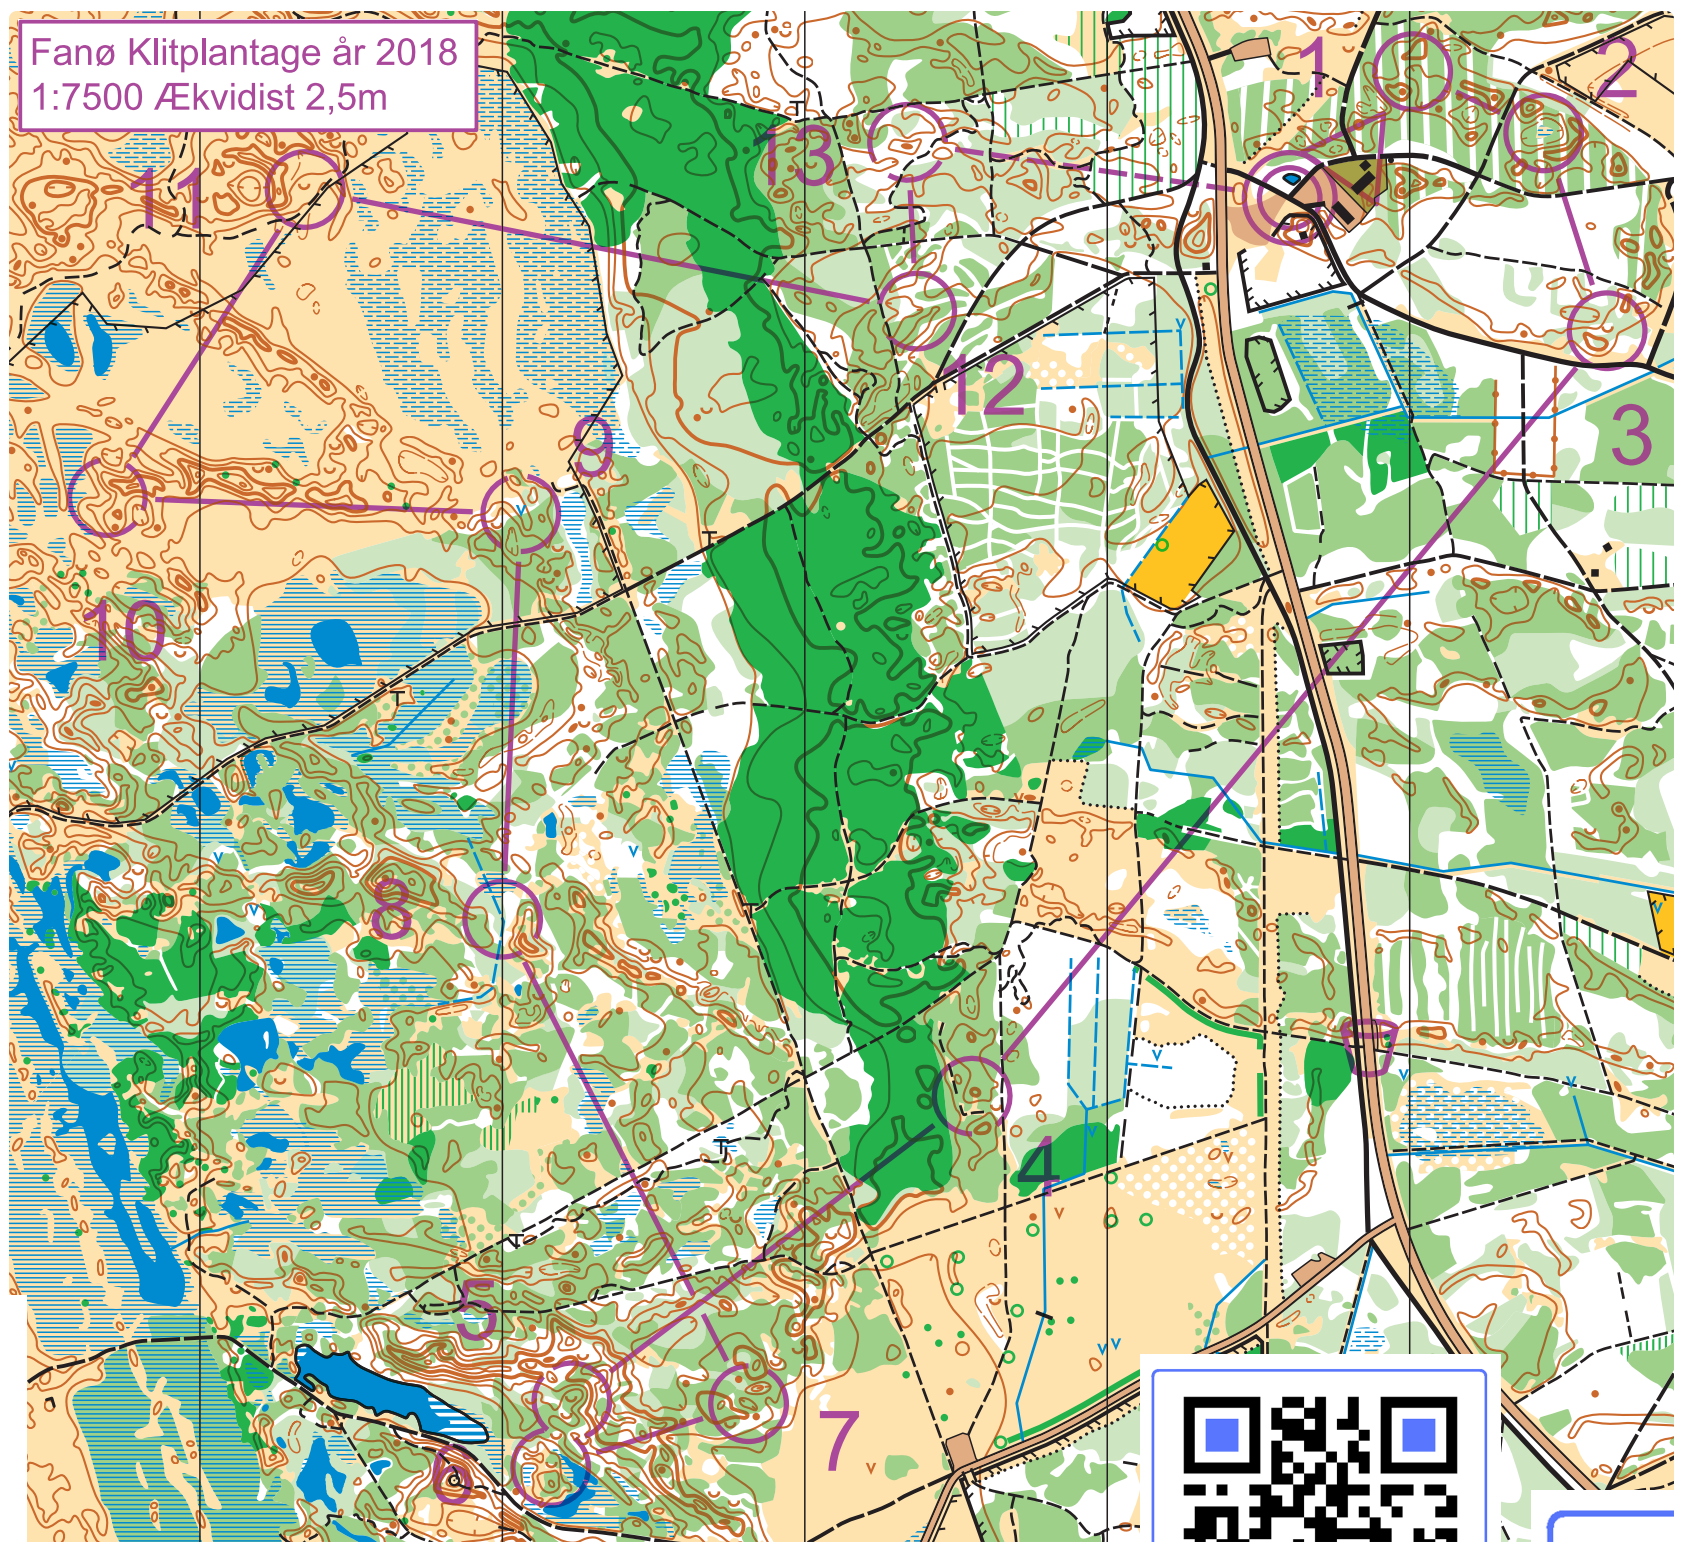

Fanø Klitplantage år 2018
1:7500 Ækvidist 2,5m

Fanø Klitplantage år 2018
1:7500 Ækvidist 2,5m