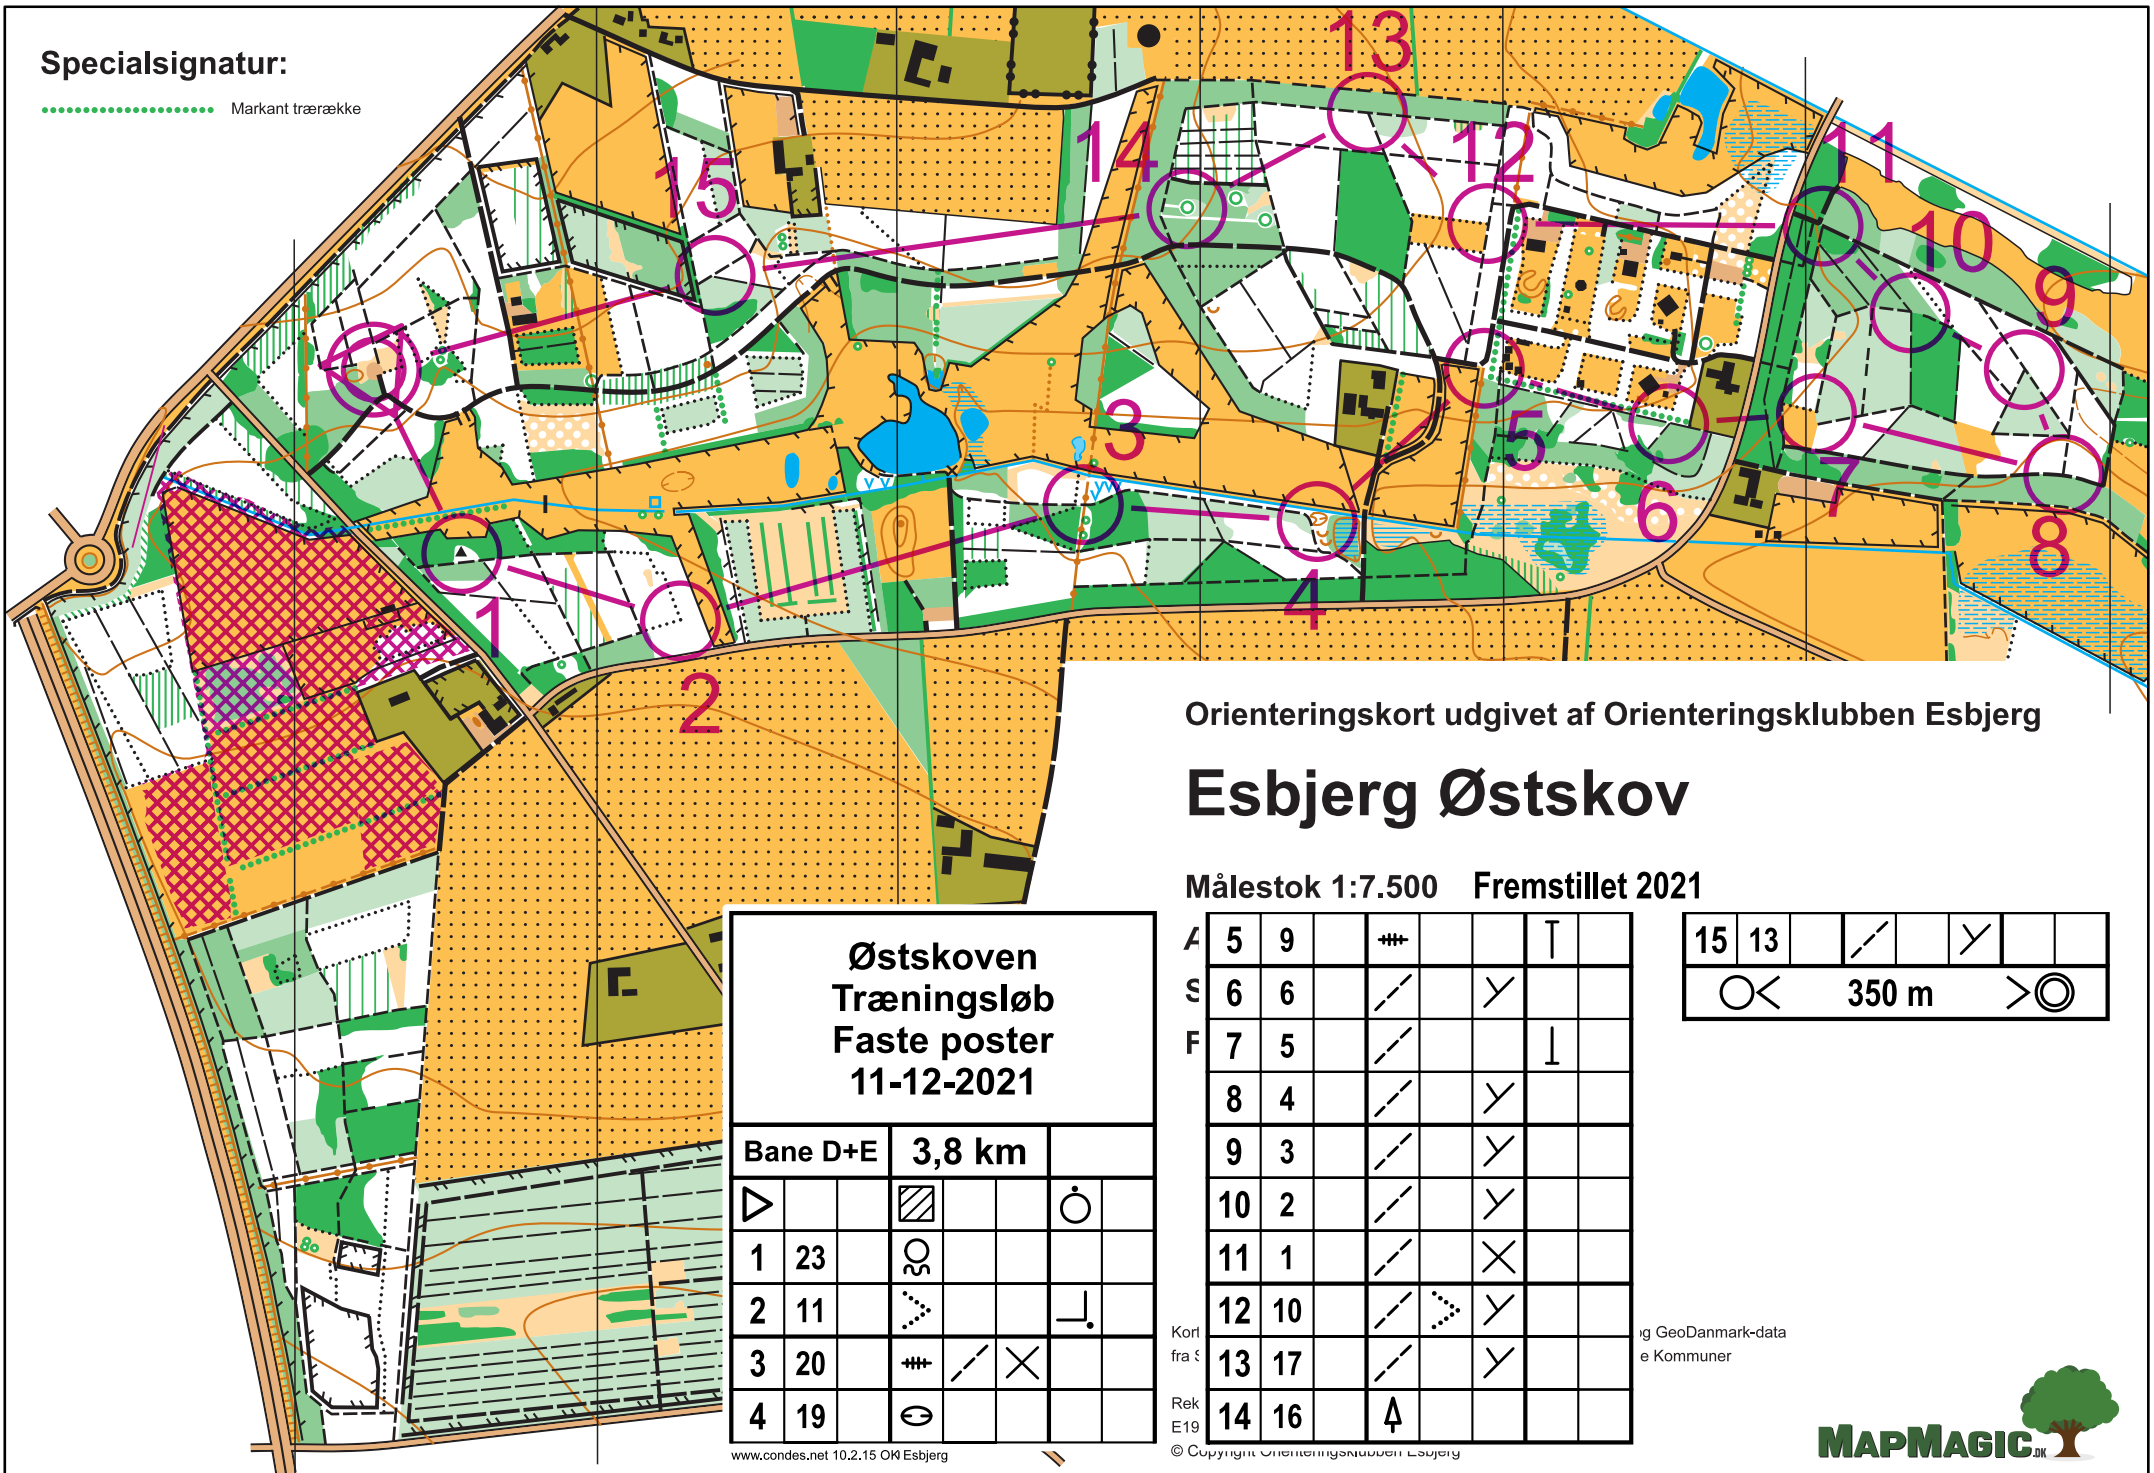

Specialsignatur:

..... Markant træsrække

Orienteringskort udgivet af Orienteringsklubben Esbjerg

Esbjerg Østskov

Målestok 1:7.500 Fremstillet 2021

Østskoven Træningsløb Faste poster 11-12-2021			
Bane D+E	3,8 km		
▷		▨	○
1 23	30		
2 11	∇	└	
3 20	# / X		
4 19	⊖		

A	5	9	#	└	
S	6	6	/	∇	
F	7	5	/	└	
	8	4	/	∇	
	9	3	/	∇	
	10	2	/	∇	
	11	1	/	X	
	12	10	/ ∇	∇	
Kort fra S	13	17	/	∇	
Rek E19	14	16	Δ		

15	13	/	∇		
○	<	350 m	>	◎	

Kort fra S og GeoDanmark-data og Kommuner
© Copyright Orienteringsklubben Esbjerg