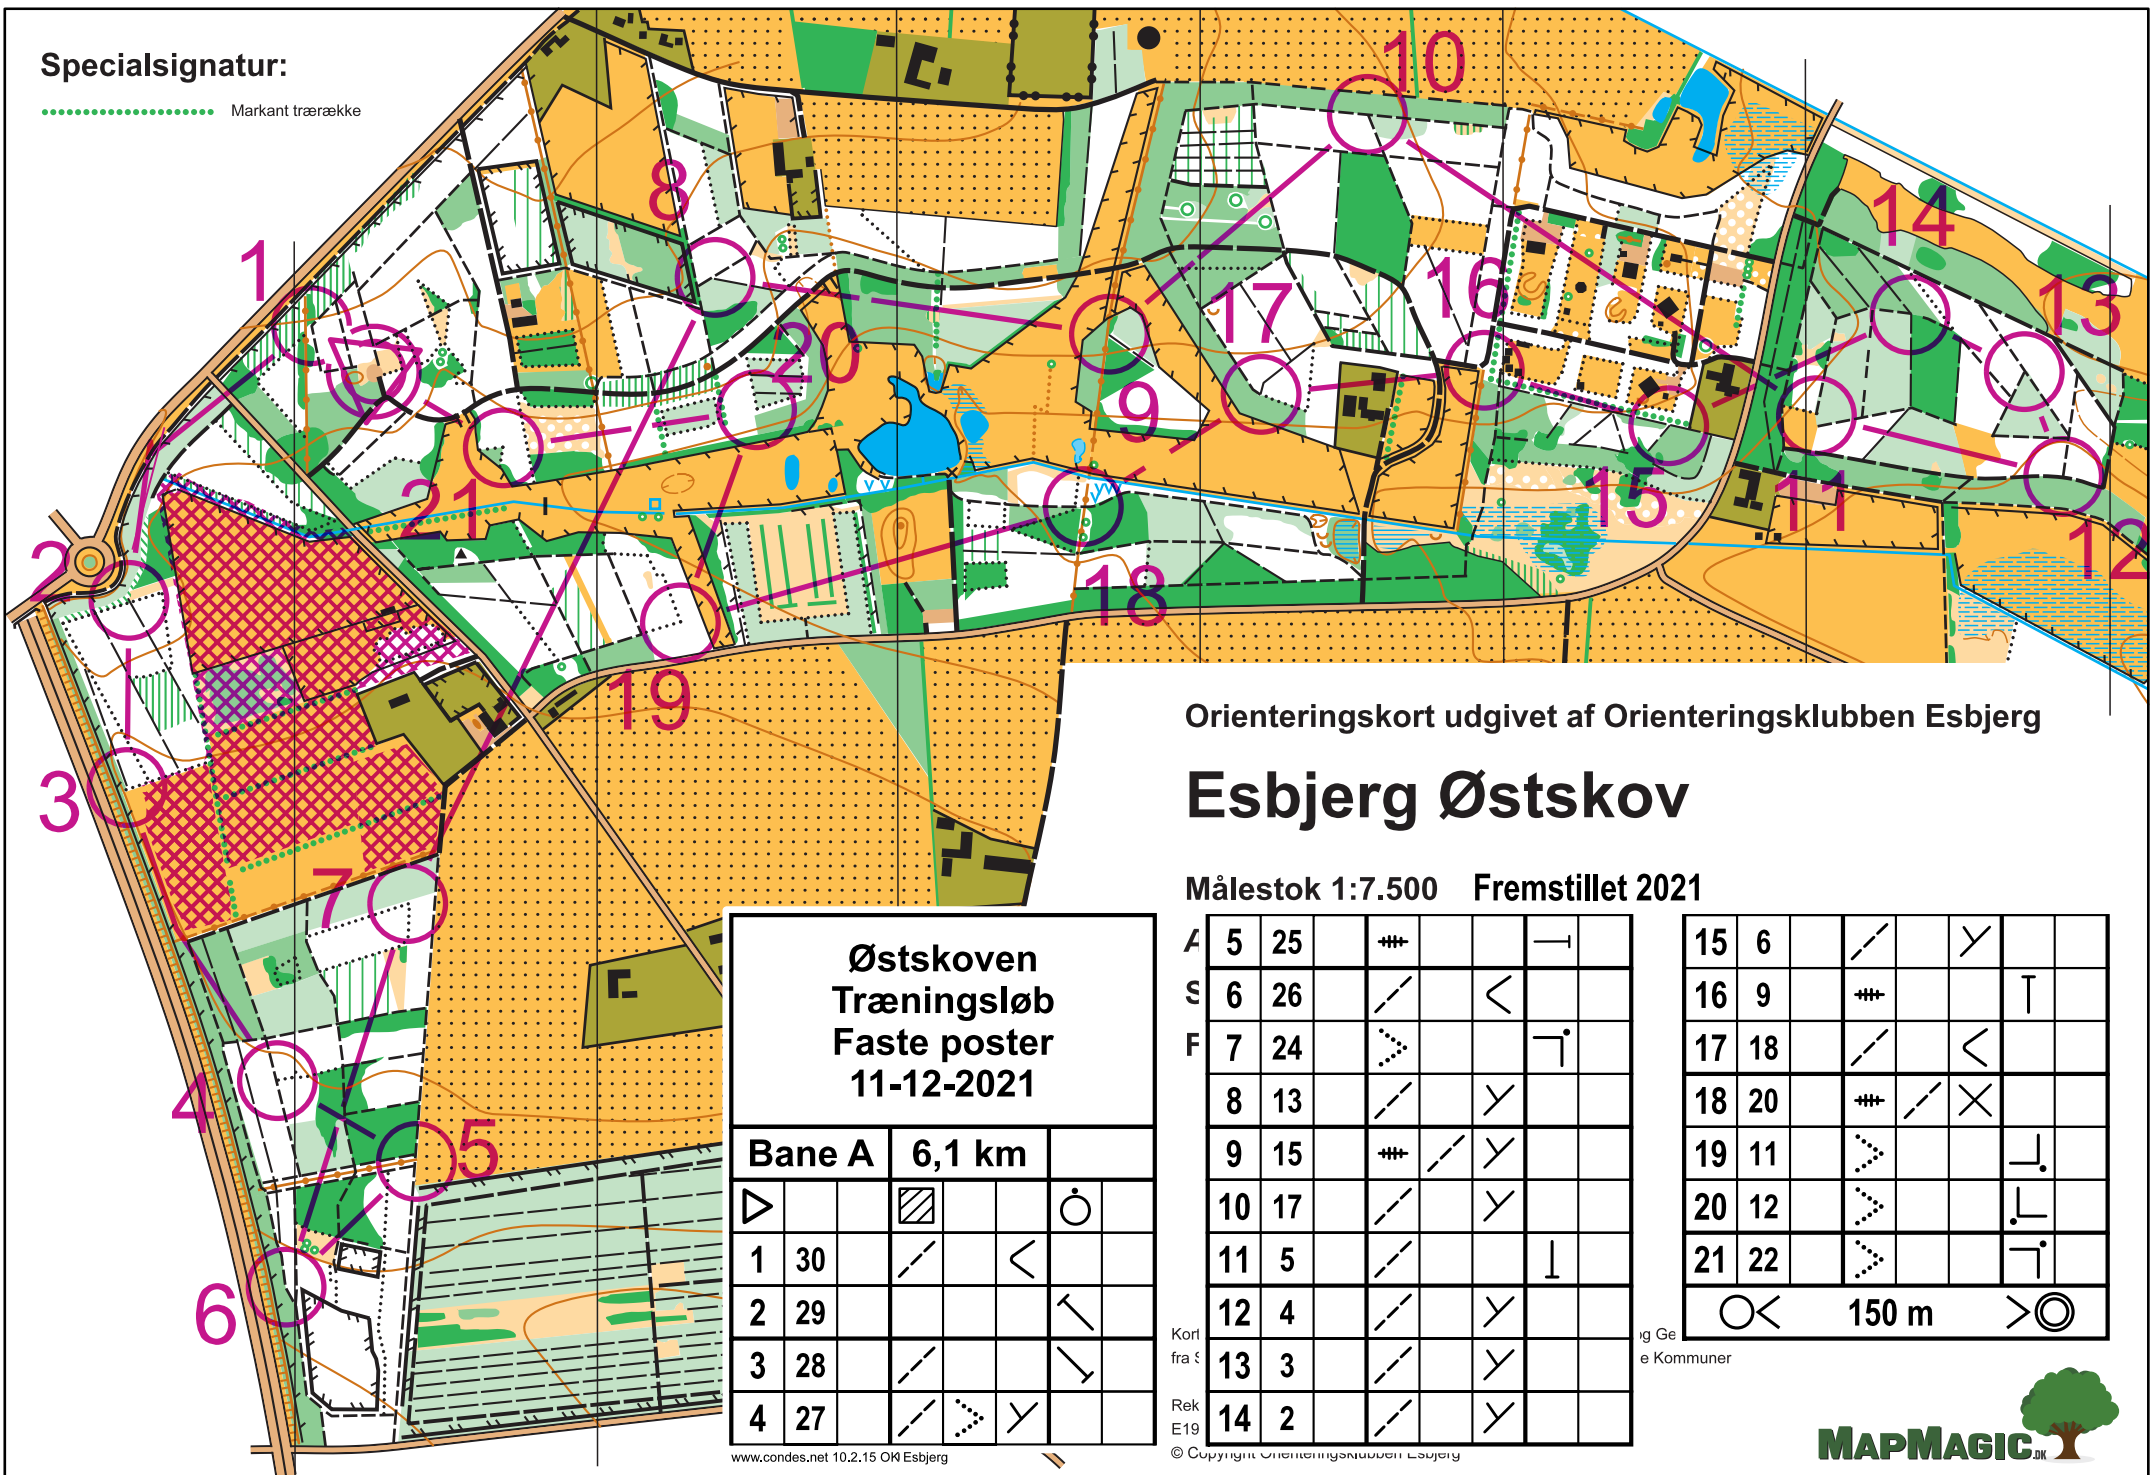

Specialsignatur:

..... Markant træsrække

Orienteringskort udgivet af Orienteringsklubben Esbjerg

Esbjerg Østskov

Målestok 1:7.500 Fremstillet 2021

Østskoven Træningsløb Faste poster 11-12-2021

Bane A		6,1 km		
1	30			
2	29			
3	28			
4	27			

A	5	25			
S	6	26			
F	7	24			
	8	13			
	9	15			
	10	17			
	11	5			
	12	4			
	13	3			
	14	2			

15	6				
16	9				
17	18				
18	20				
19	11				
20	12				
21	22				

150 m

Kort fra E19 Rek

ig Ge e Kommuner

Specialsignatur:

..... Markant træerrække

Orienteringskort udgivet af Orienteringsklubben Esbjerg

Esbjerg Østskov

Målestok 1:7.500 Fremstillet 2021

Østskoven Træningsløb Faste poster 11-12-2021				
Bane B		5,1 km		
▷		▨		○
1	30	/	<	
2	29		↖	
3	28	/	↘	
4	27	/	>	∩

Esbjerg Østskov

Målestok 1:7.500 Fremstillet 2021

Østskoven Træningsløb Faste poster 11-12-2021			
Bane D+E	3,8 km		
▷		▨	○
1 23	30		
2 11	∇	└	
3 20	# / X		
4 19	⊖		

A	5	9	#	└	
S	6	6	/	∇	
F	7	5	/	└	
	8	4	/	∇	
	9	3	/	∇	
	10	2	/	∇	
	11	1	/	X	
	12	10	/ ∇	∇	
Kort fra S	13	17	/	∇	
Rek E19	14	16	Δ		