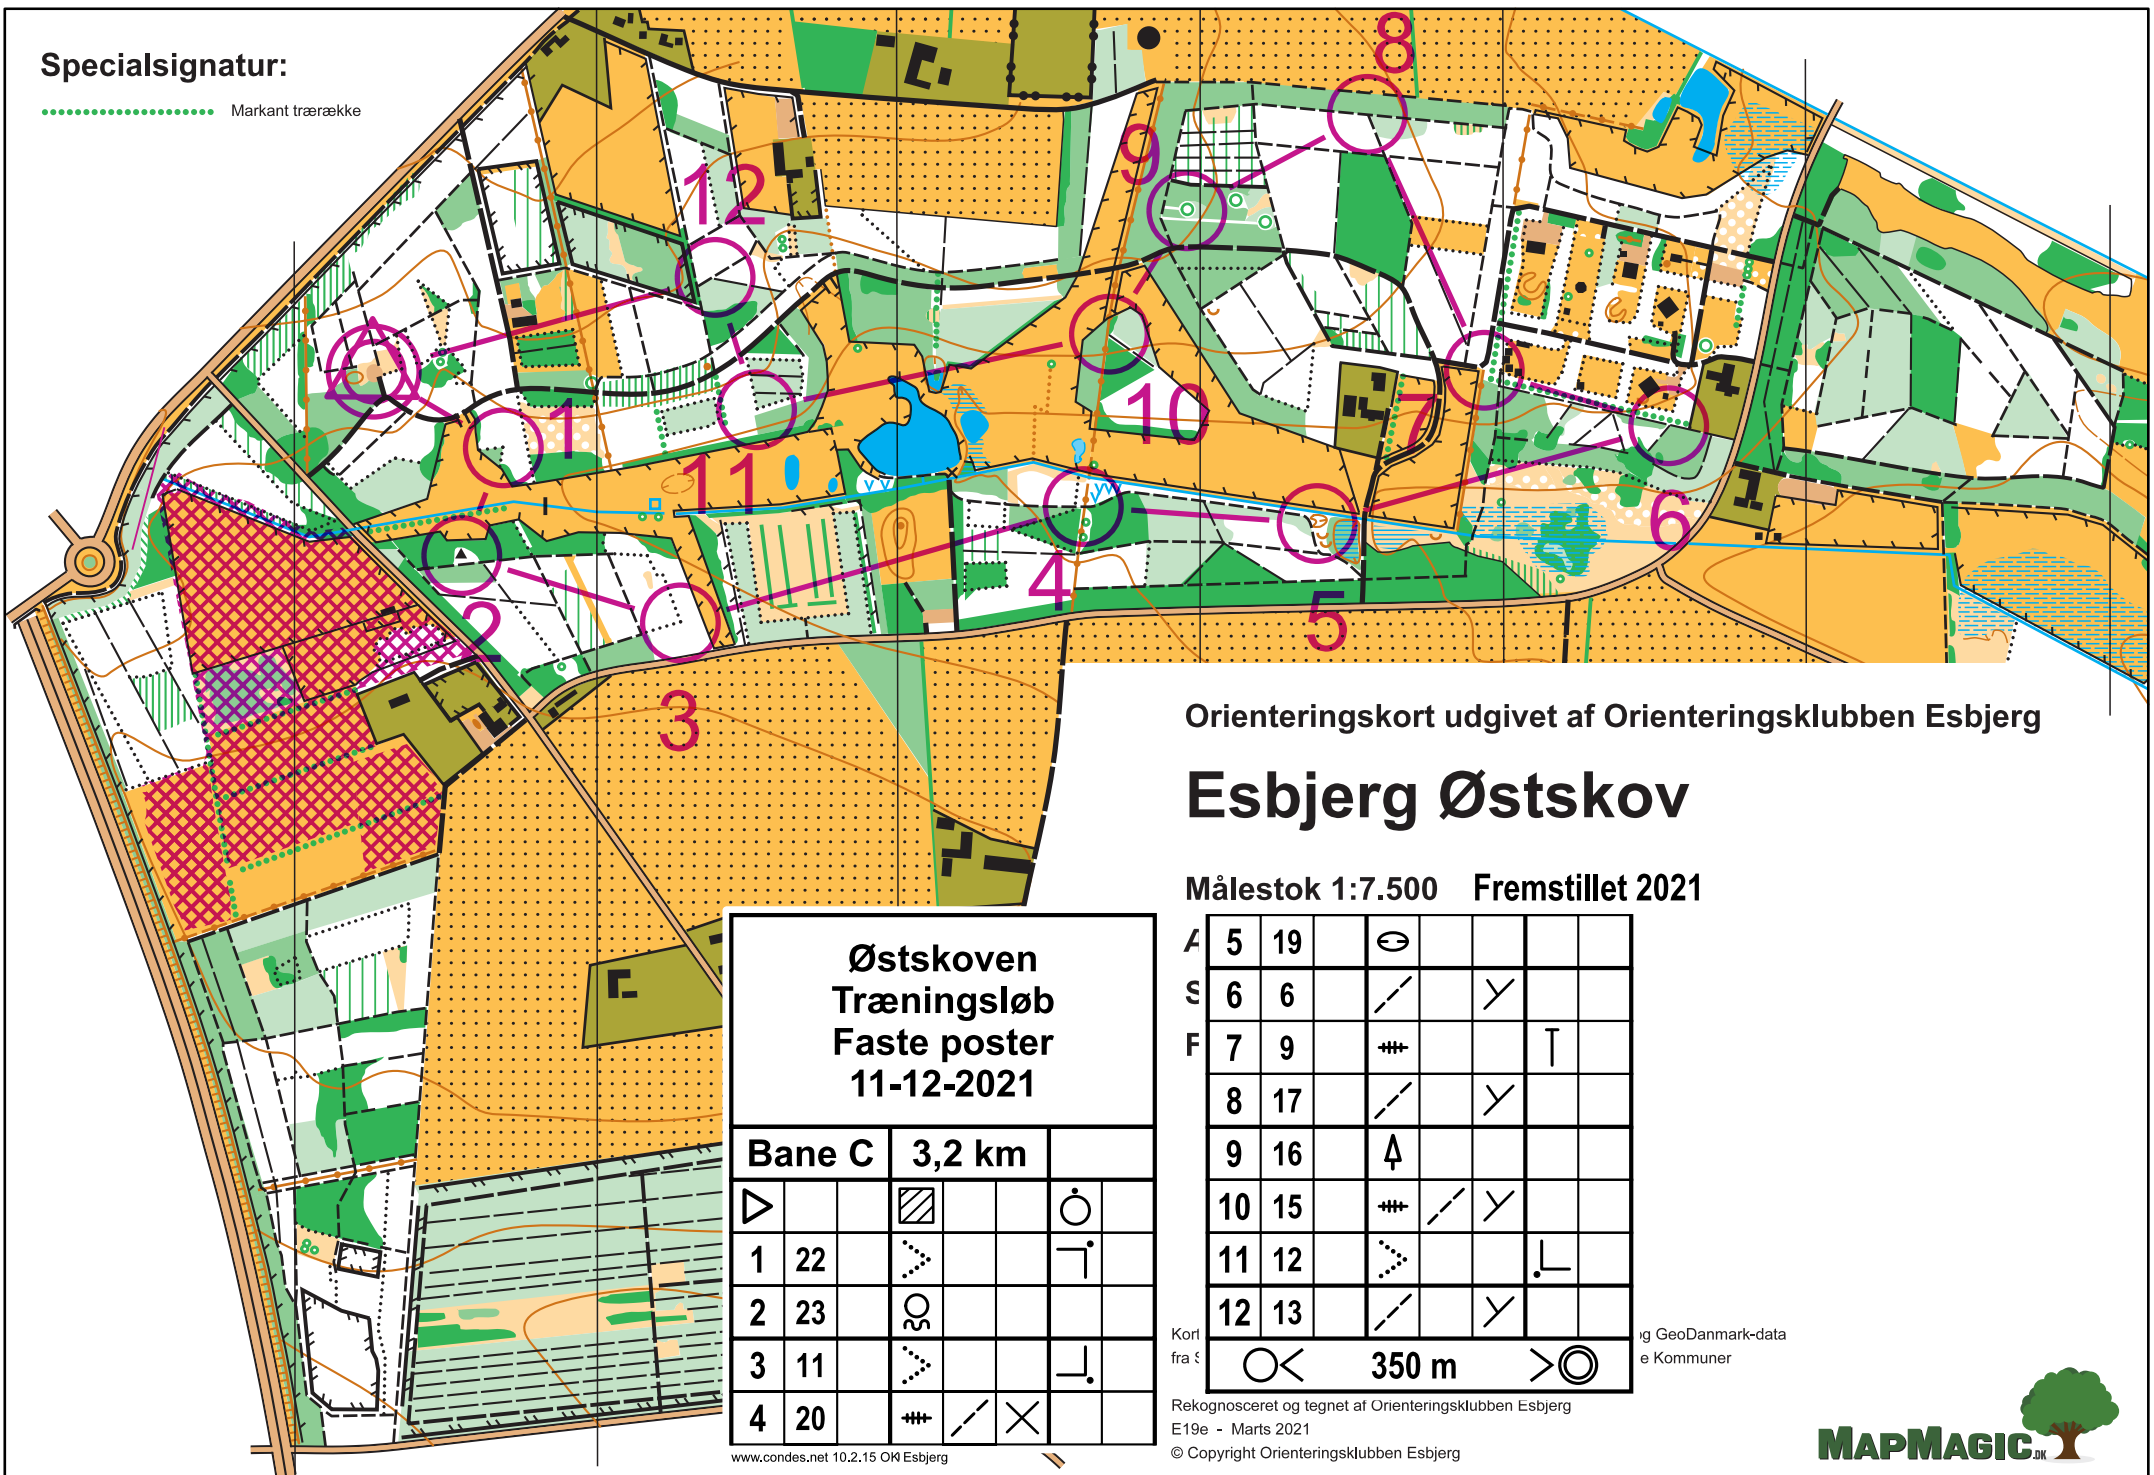

Specialsignatur:

..... Markant træsrække

Orienteringskort udgivet af Orienteringsklubben Esbjerg

Esbjerg Østskov

Målestok 1:7.500 Fremstillet 2021

Østskoven Træningsløb Faste poster 11-12-2021

Bane A		6,1 km		
1	30			
2	29			
3	28			
4	27			

..... Markant træerrække

Orienteringskort udgivet af Orienteringsklubben Esbjerg

Esbjerg Østskov

Målestok 1:7.500 Fremstillet 2021

Østskoven Træningsløb Faste poster 11-12-2021				
Bane B		5,1 km		
▷		▨		○
1	30	/	<	
2	29		↖	
3	28	/	↘	
4	27	/	>	∩

Kort fra S og GeoDanmark-data
e Kommuner
© Copyright Orienteringsklubben Esbjerg

Specialsignatur:

..... Markant træsrække

Orienteringskort udgivet af Orienteringsklubben Esbjerg

Esbjerg Østskov

Målestok 1:7.500 Fremstillet 2021

Esbjerg Østskov

Målestok 1:7.500 Fremstillet 2021

Østskoven Træningsløb Faste poster 11-12-2021			
Bane D+E	3,8 km		
▷		▨	○
1 23	30		
2 11	∇	└	
3 20	# / X		
4 19	⊖		

A	5	9	#	└	
S	6	6	/	∇	
F	7	5	/	└	
	8	4	/	∇	
	9	3	/	∇	
	10	2	/	∇	
	11	1	/	X	
	12	10	/ ∇	∇	
Kort fra S	13	17	/	∇	
Rek E19	14	16	Δ		