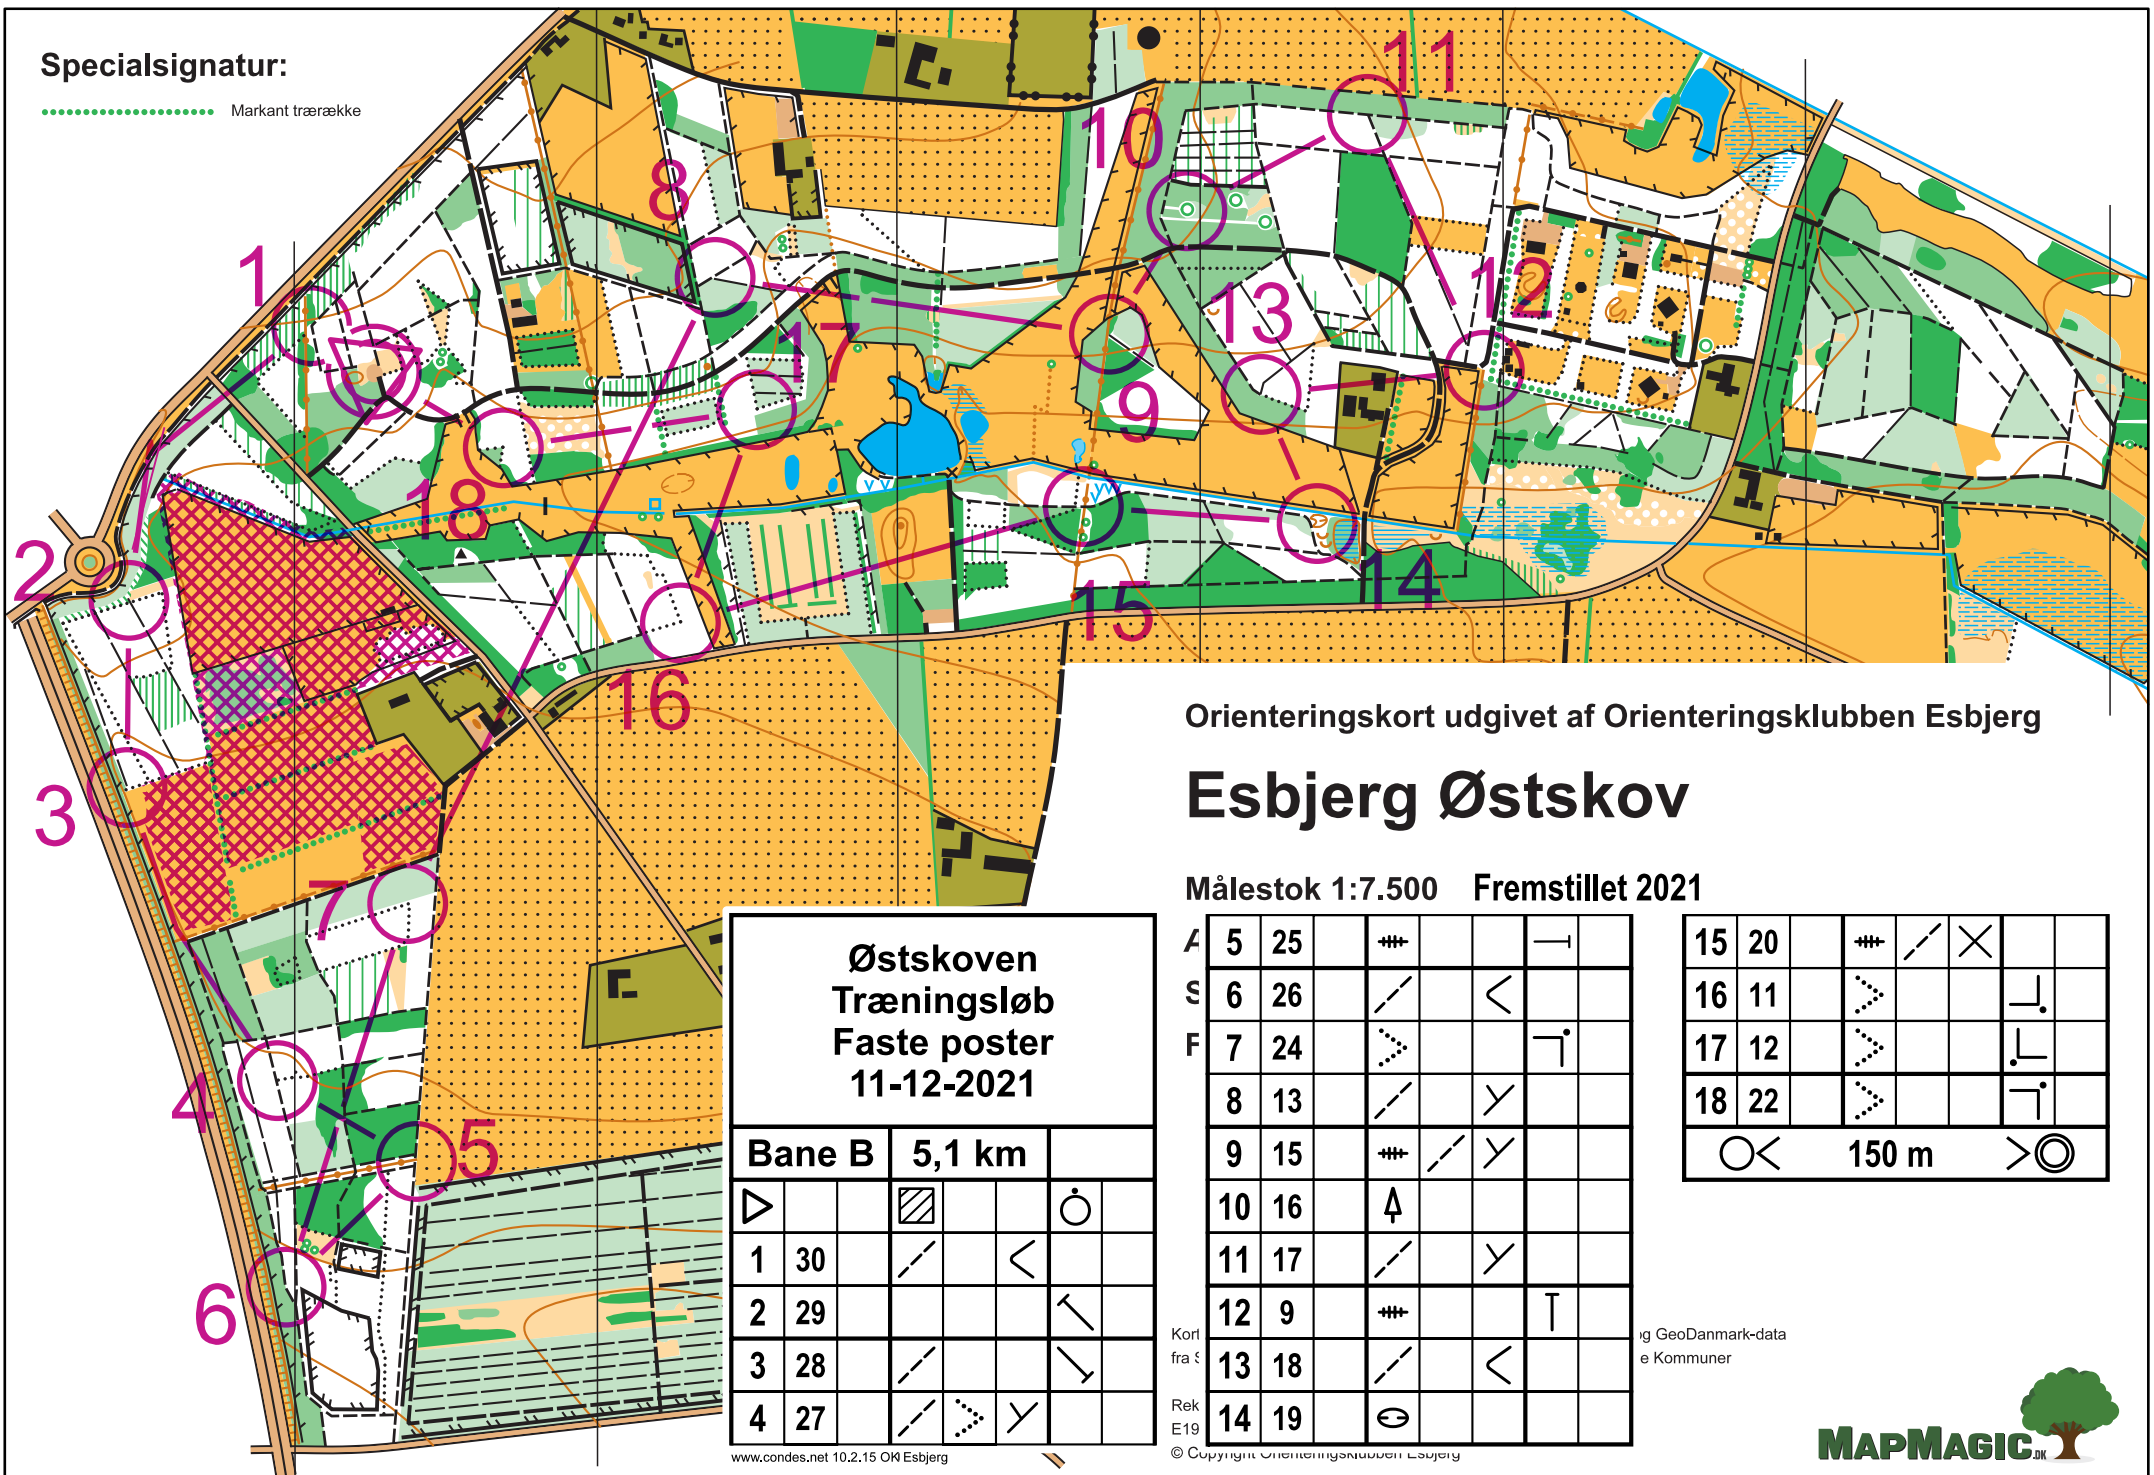

Specialsignatur:

..... Markant træsrække

Orienteringskort udgivet af Orienteringsklubben Esbjerg

Esbjerg Østskov

Målestok 1:7.500 Fremstillet 2021

Østskoven Træningsløb Faste poster 11-12-2021

Bane A		6,1 km		
1	30			
2	29			
3	28			
4	27			

A	5	25			
S	6	26			
F	7	24			
	8	13			
	9	15			
	10	17			
	11	5			
	12	4			
	13	3			
	14	2			

15	6				
16	9				
17	18				
18	20				
19	11				
20	12				
21	22				

150 m

Kort fra E19 Rek

ig Ge e Kommuner

Specialsignatur:

..... Markant træerrække

Orienteringskort udgivet af Orienteringsklubben Esbjerg

Esbjerg Østskov

Målestok 1:7.500 Fremstillet 2021

Østskoven Træningsløb Faste poster 11-12-2021				
Bane B		5,1 km		
▷		▨		○
1	30	/	<	
2	29		↖	
3	28	/	↘	
4	27	/	>	∩

Esbjerg Østskov

Målestok 1:7.500 Fremstillet 2021

Østskoven Træningsløb Faste poster 11-12-2021			
Bane D+E	3,8 km		
▷		▨	○
1 23	30		
2 11	∇	└	
3 20	# / X		
4 19	⊖		

A	5	9	#	└	
S	6	6	/	∇	
F	7	5	/	└	
	8	4	/	∇	
	9	3	/	∇	
	10	2	/	∇	
	11	1	/	X	
	12	10	/ ∇	∇	
Kort fra S	13	17	/	∇	
Rek E19	14	16	Δ		