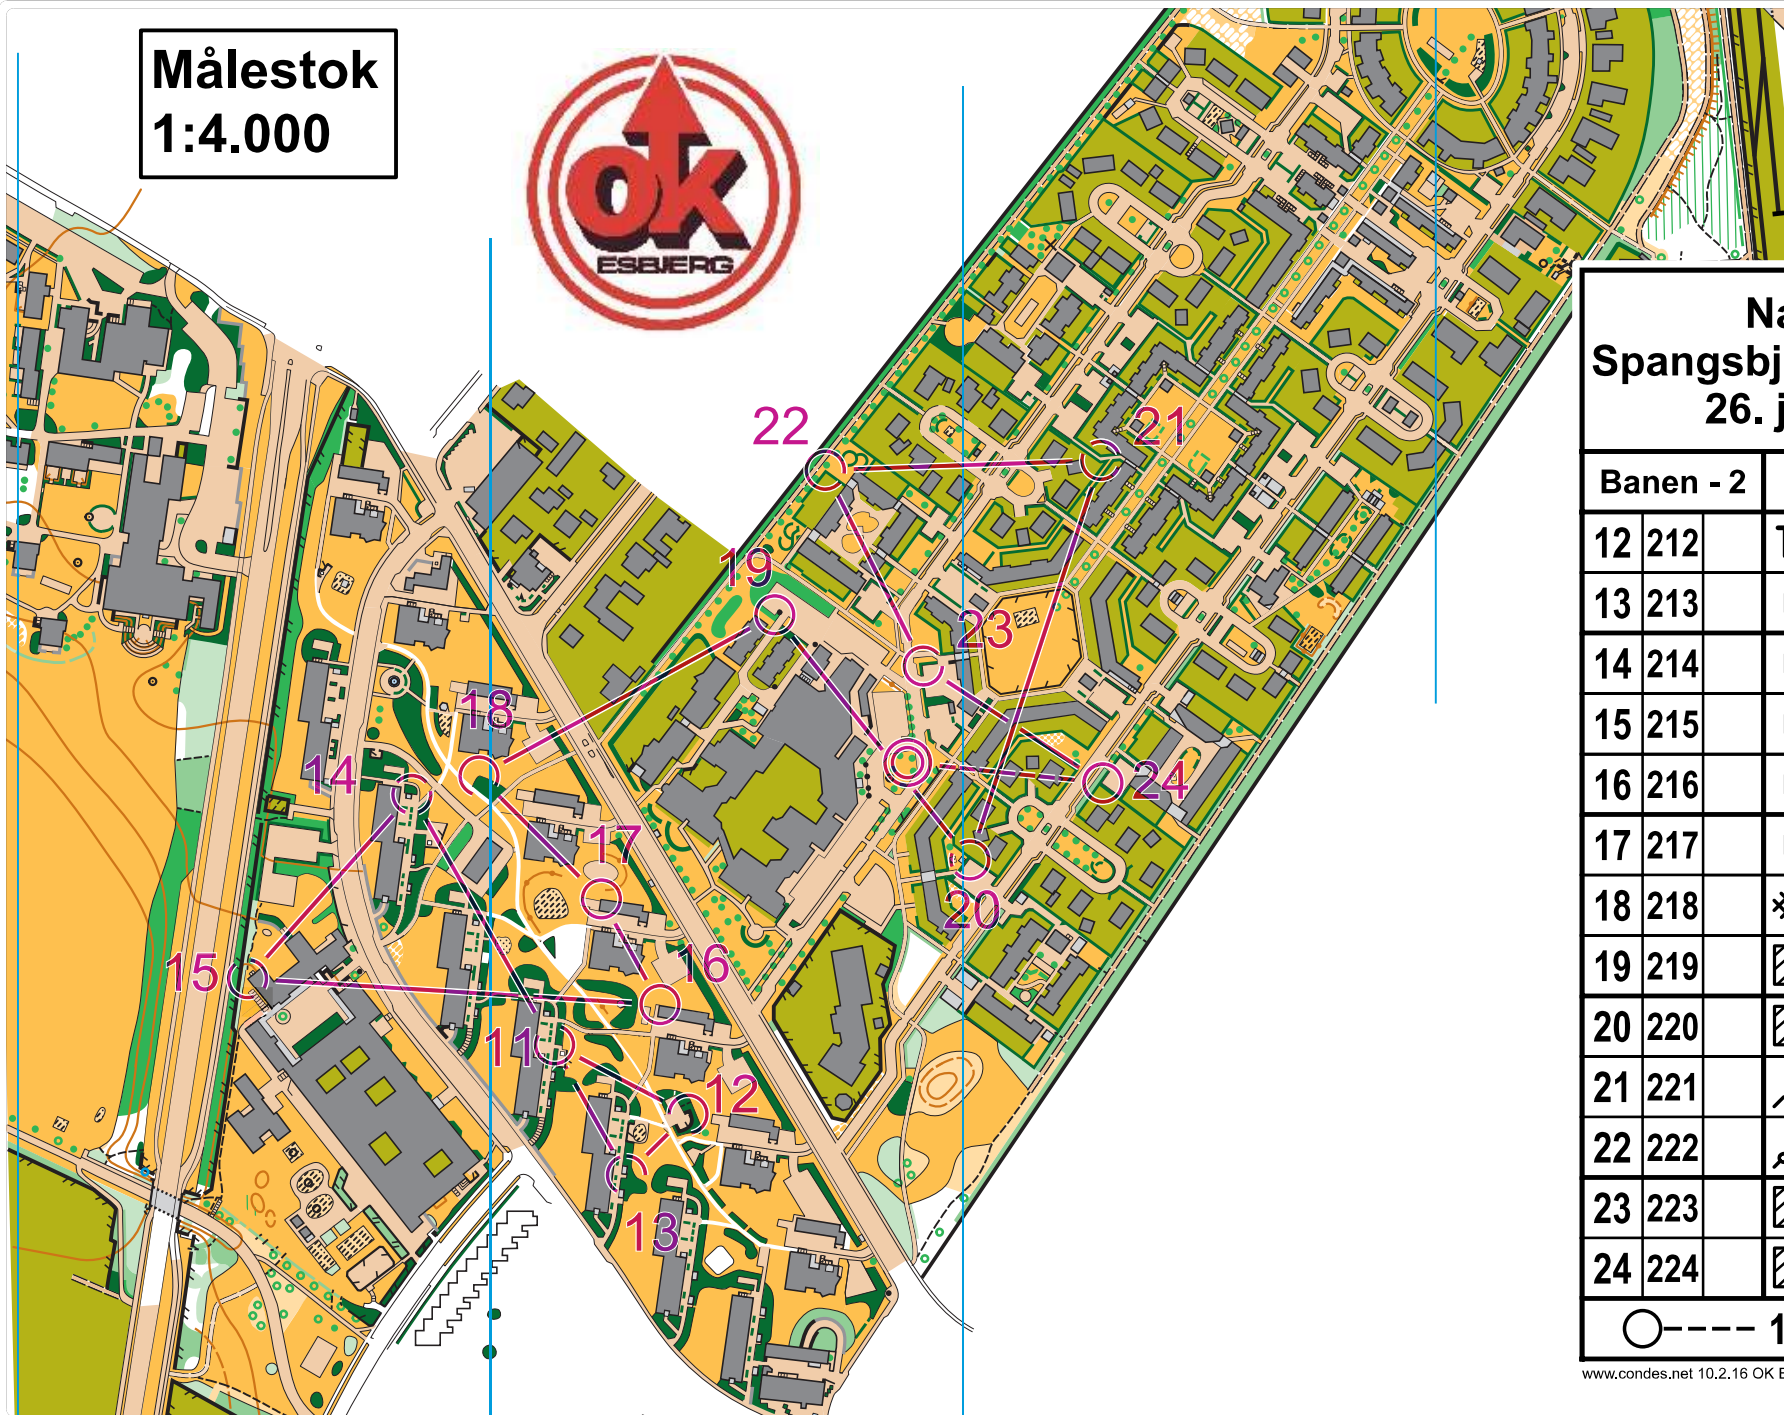

Målestok
1:4.000

Nat-cup Spangsbjerg/Skrænten 26. jan 2022				
Banen	3,3 km			
▷				
1	201	■		<
2	202	⚡		└
3	203	◇		└
4	204	/	/	Y
5	205	◇		└
6	206	■		└
7	207	■		└
8	208	■		└
9	209	■		└
10	210	■		└
11	211	⊞		└
Kortvend				
12	212	Π		└
13	213	■		└

Målestok
1:4.000

**Nat-cup
Spangsbjerg/Skrænten
26. jan 2022**

Banen - 1		3,3 km		
▷				
1	201	■		◁
2	202	⚡		└
3	203	◇		└
4	204	/	/	Y
5	205	◇		└
6	206	■		└
7	207	■		└
8	208	■		└
9	209	■		└
10	210	■		└
11	211	⊞		└
Kortvend				

Målestok
1:4.000

Nat-cup Spangsbjerg/Skrænten 26. jan 2022				
Banen - 2		3,3 km		
12	212	TT		↖
13	213	■		↙
14	214	■		↗
15	215	■		↘
16	216	■		↖
17	217	■		↖
18	218	⊗		○
19	219	▨		∨
20	220	▨		∧
21	221	↗	↘	<
22	222	↗		∧
23	223	▨		↖
24	224	▨		<

○----- 100 m ----->◎