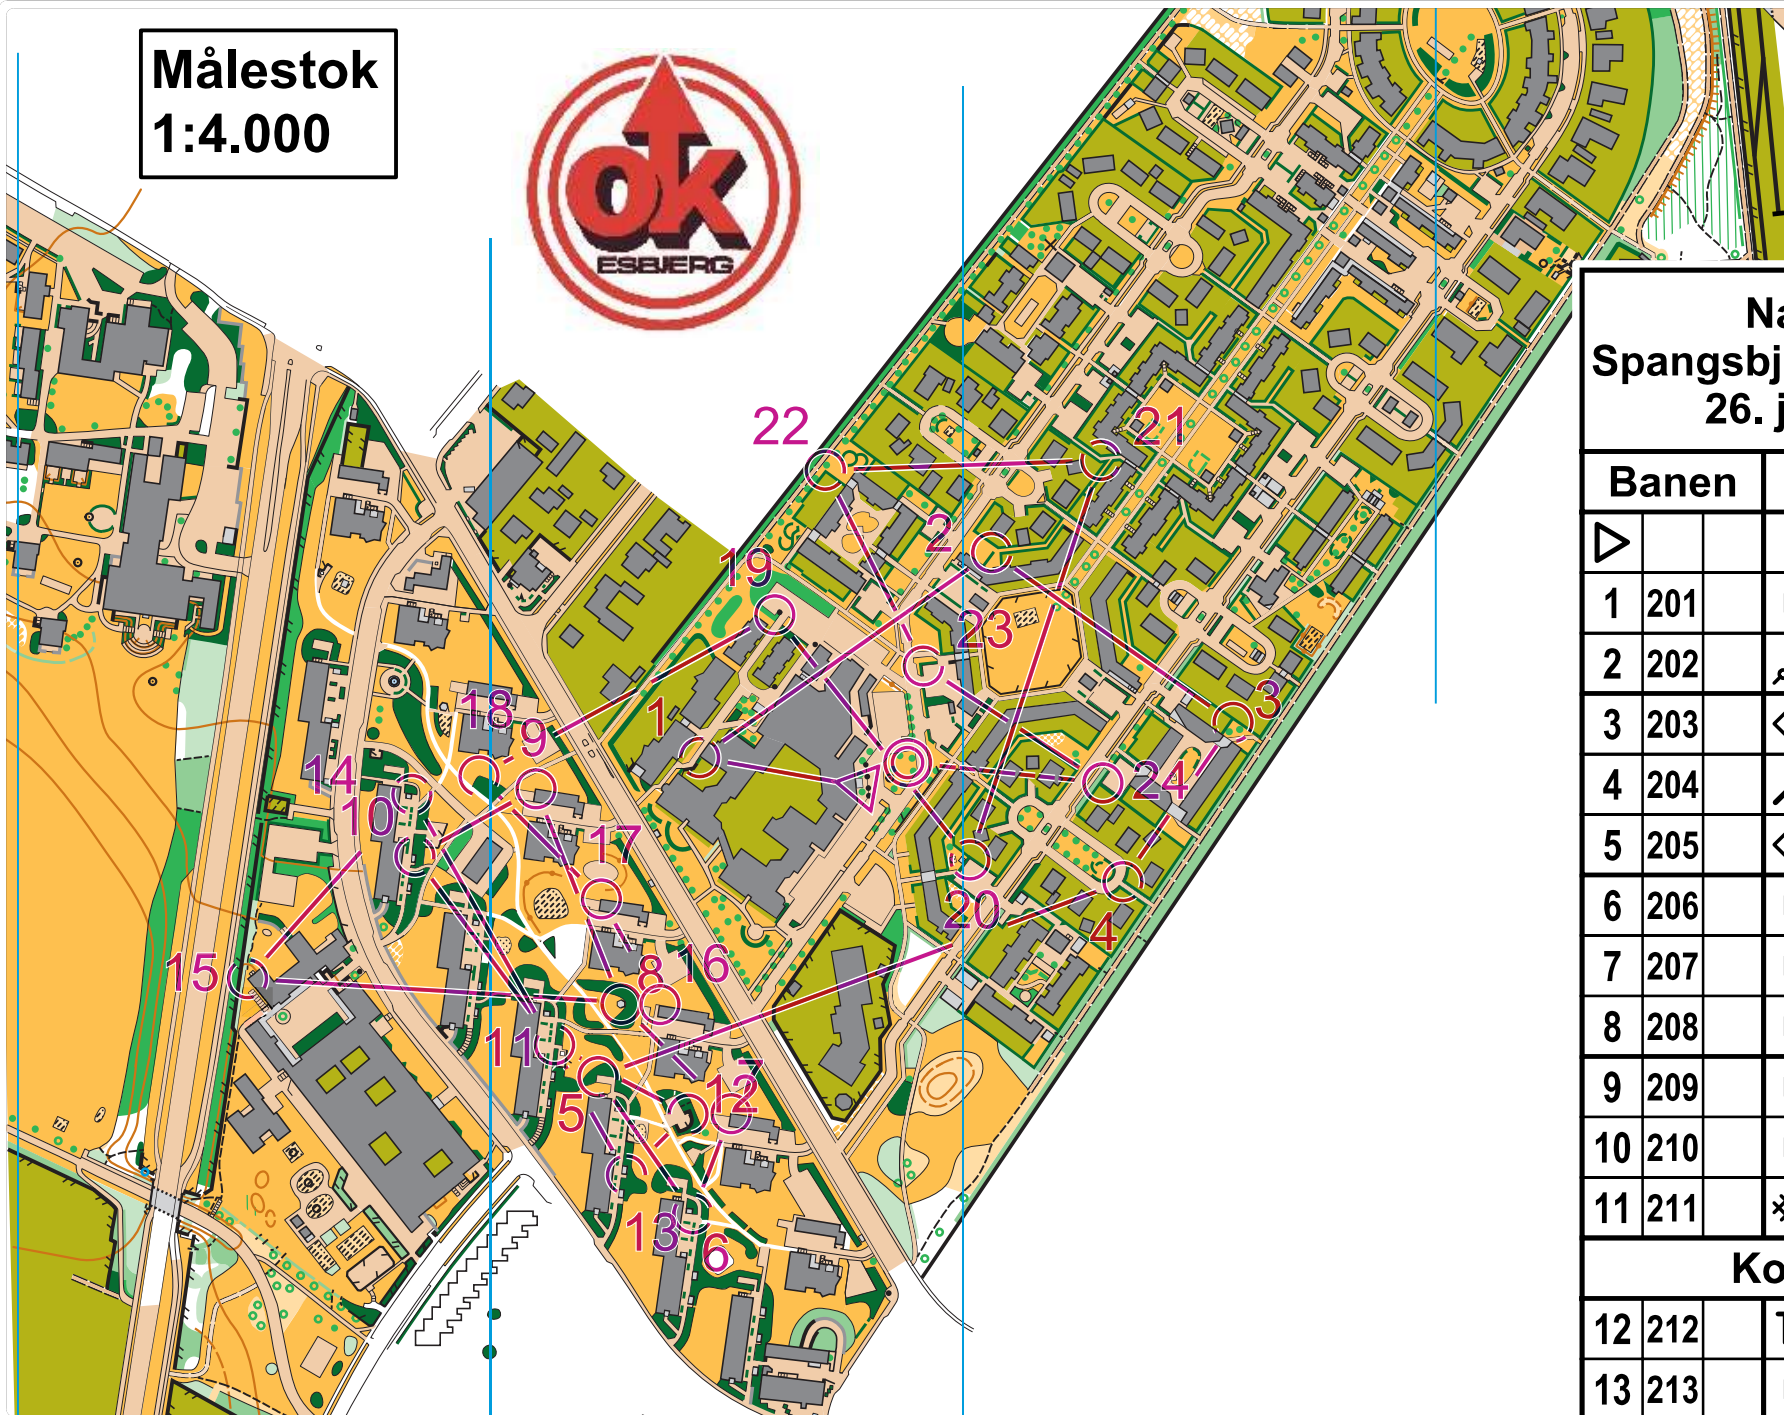

Målestok
1:4.000

Nat-cup Spangsbjerg/Skrænten 26. jan 2022				
Banen	3,3 km			
▷				
1	201	■		<
2	202	⚡		└
3	203	◇		└
4	204	/	/	Y
5	205	◇		└
6	206	■		└
7	207	■		└
8	208	■		└
9	209	■		└
10	210	■		└
11	211	⊞		└
Kortvend				
12	212	Π		└
13	213	■		└

Målestok
1:4.000

**Nat-cup
Spangsbjerg/Skrænten
26. jan 2022**

Banen - 1		3,3 km		
▷				
1	201	■		◁
2	202	⚡		└
3	203	◇		└
4	204	/	/	Y
5	205	◇		└
6	206	■		└
7	207	■		└
8	208	■		└
9	209	■		└
10	210	■		└
11	211	⊞		└
Kortvend				

Målestok
1:4.000

Nat-cup Spangsbjerg/Skrænten 26. jan 2022				
Banen - 2		3,3 km		
12	212	TT		↖
13	213	■		↙
14	214	■		↗
15	215	■		↘
16	216	■		↖
17	217	■		↖
18	218	⊗		○
19	219	▨		∨
20	220	▨		∧
21	221	↗	↘	<
22	222	↗		∧
23	223	▨		↖
24	224	▨		<

○----- 100 m ----->◎