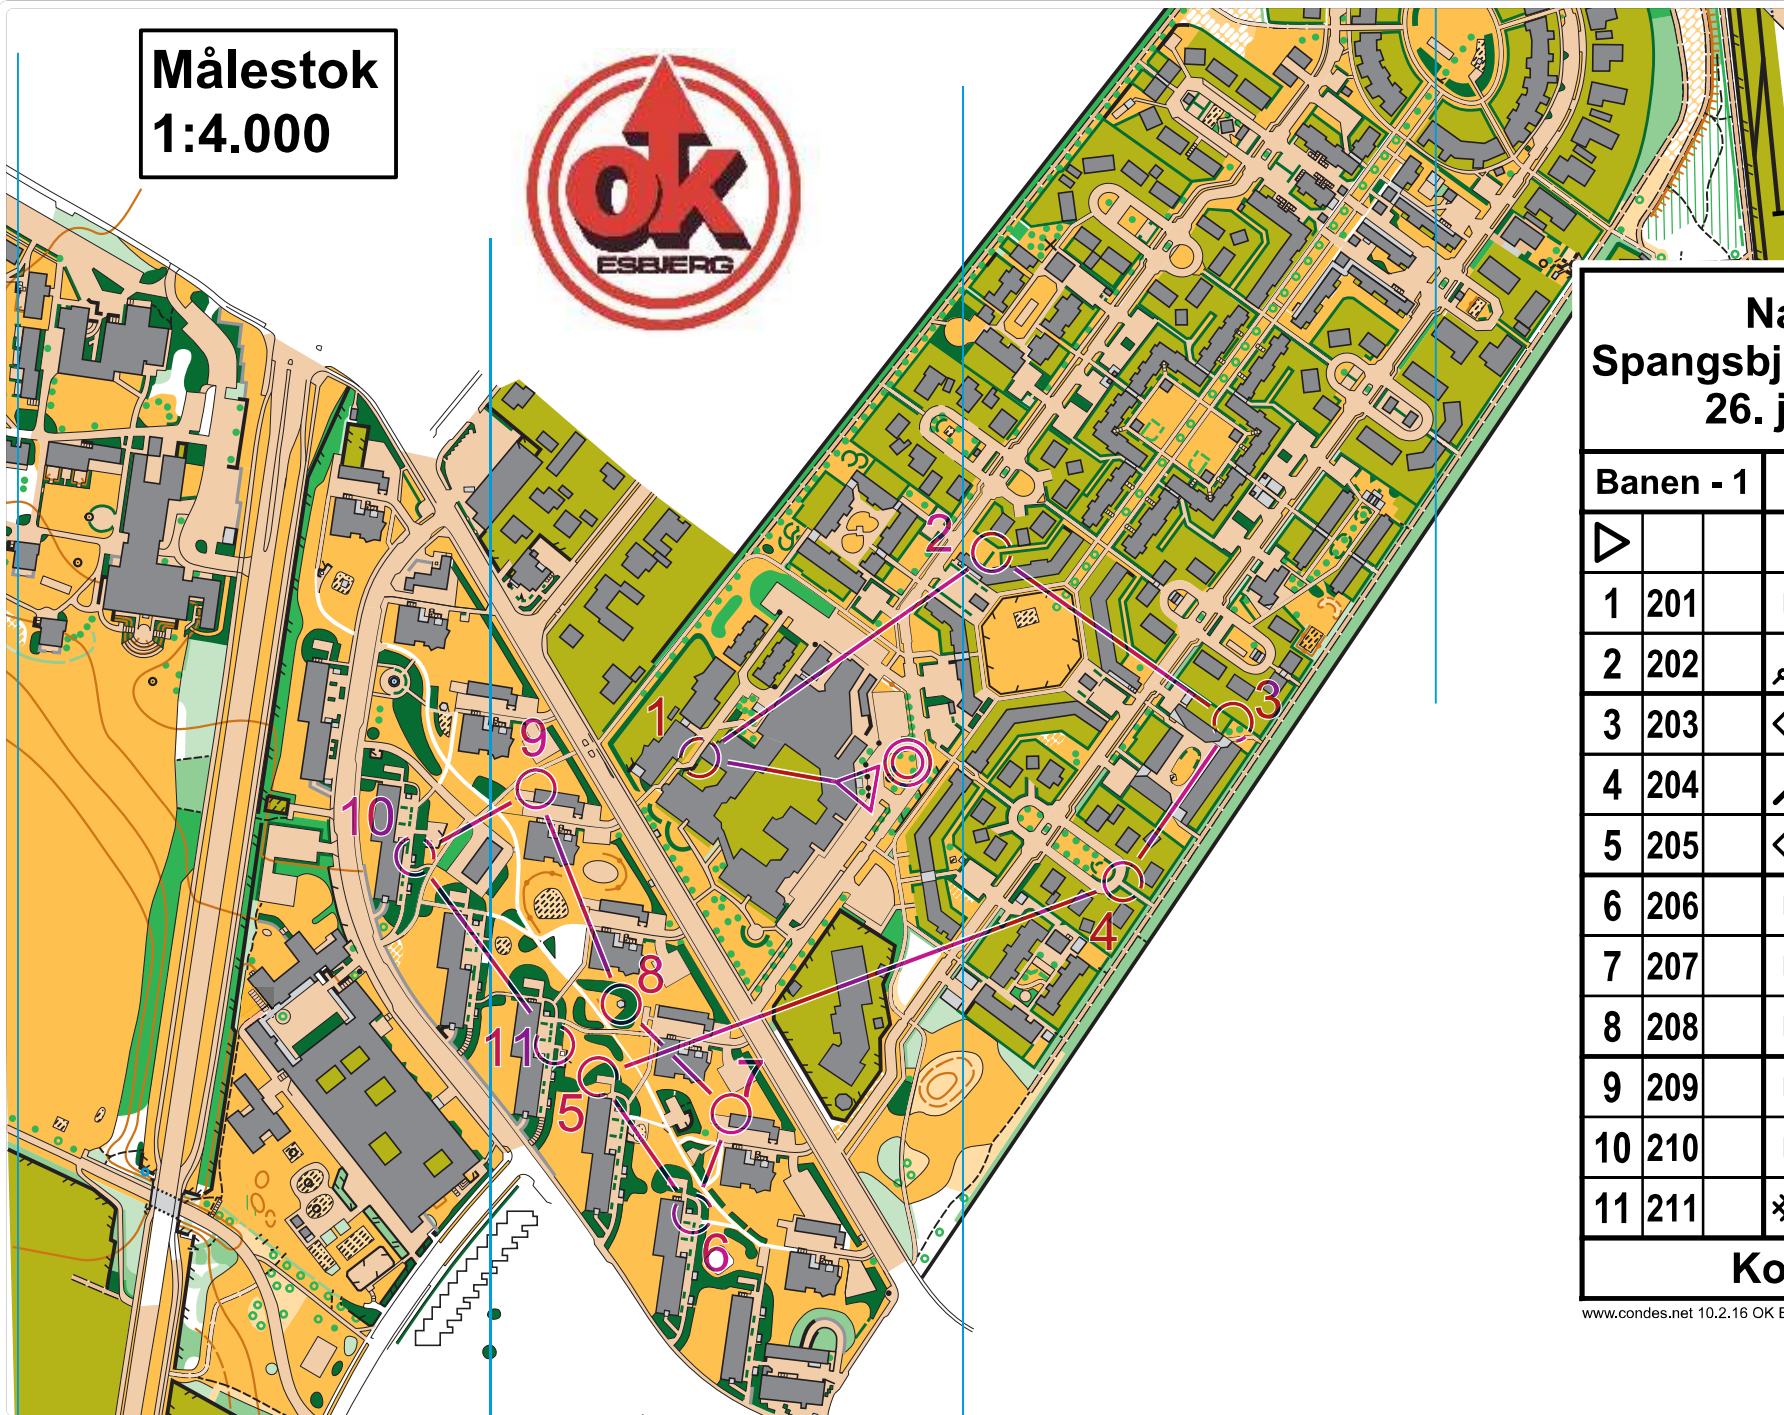

Målestok
1:4.000

Nat-cup Spangsbjerg/Skrænten 26. jan 2022				
Banen	3,3 km			
▷				
1	201	■		<
2	202	⚡		└
3	203	◇		└
4	204	/	/	Y
5	205	◇		└
6	206	■		└
7	207	■		└
8	208	■		└
9	209	■		└
10	210	■		└
11	211	⊞		└
Kortvend				
12	212	Π		└
13	213	■		└

Målestok
1:4.000

**Nat-cup
Spangsbjerg/Skrænten
26. jan 2022**

Banen - 1		3,3 km		
▷				
1	201	■		◁
2	202	⚡		└
3	203	◇		└
4	204	/	/	Y
5	205	◇		└
6	206	■		└
7	207	■		└
8	208	■		└
9	209	■		└
10	210	■		└
11	211	⊞		└
Kortvend				

Målestok
1:4.000

Nat-cup Spangsbjerg/Skrænten 26. jan 2022				
Banen - 2		3,3 km		
12	212	TT		↖
13	213	■		↙
14	214	■		↗
15	215	■		↘
16	216	■		↖
17	217	■		↖
18	218	⊗		○
19	219	▨		∨
20	220	▨		∧
21	221	↗	↘	<
22	222	↗		∧
23	223	▨		↖
24	224	▨		<

○----- 100 m ----->◎