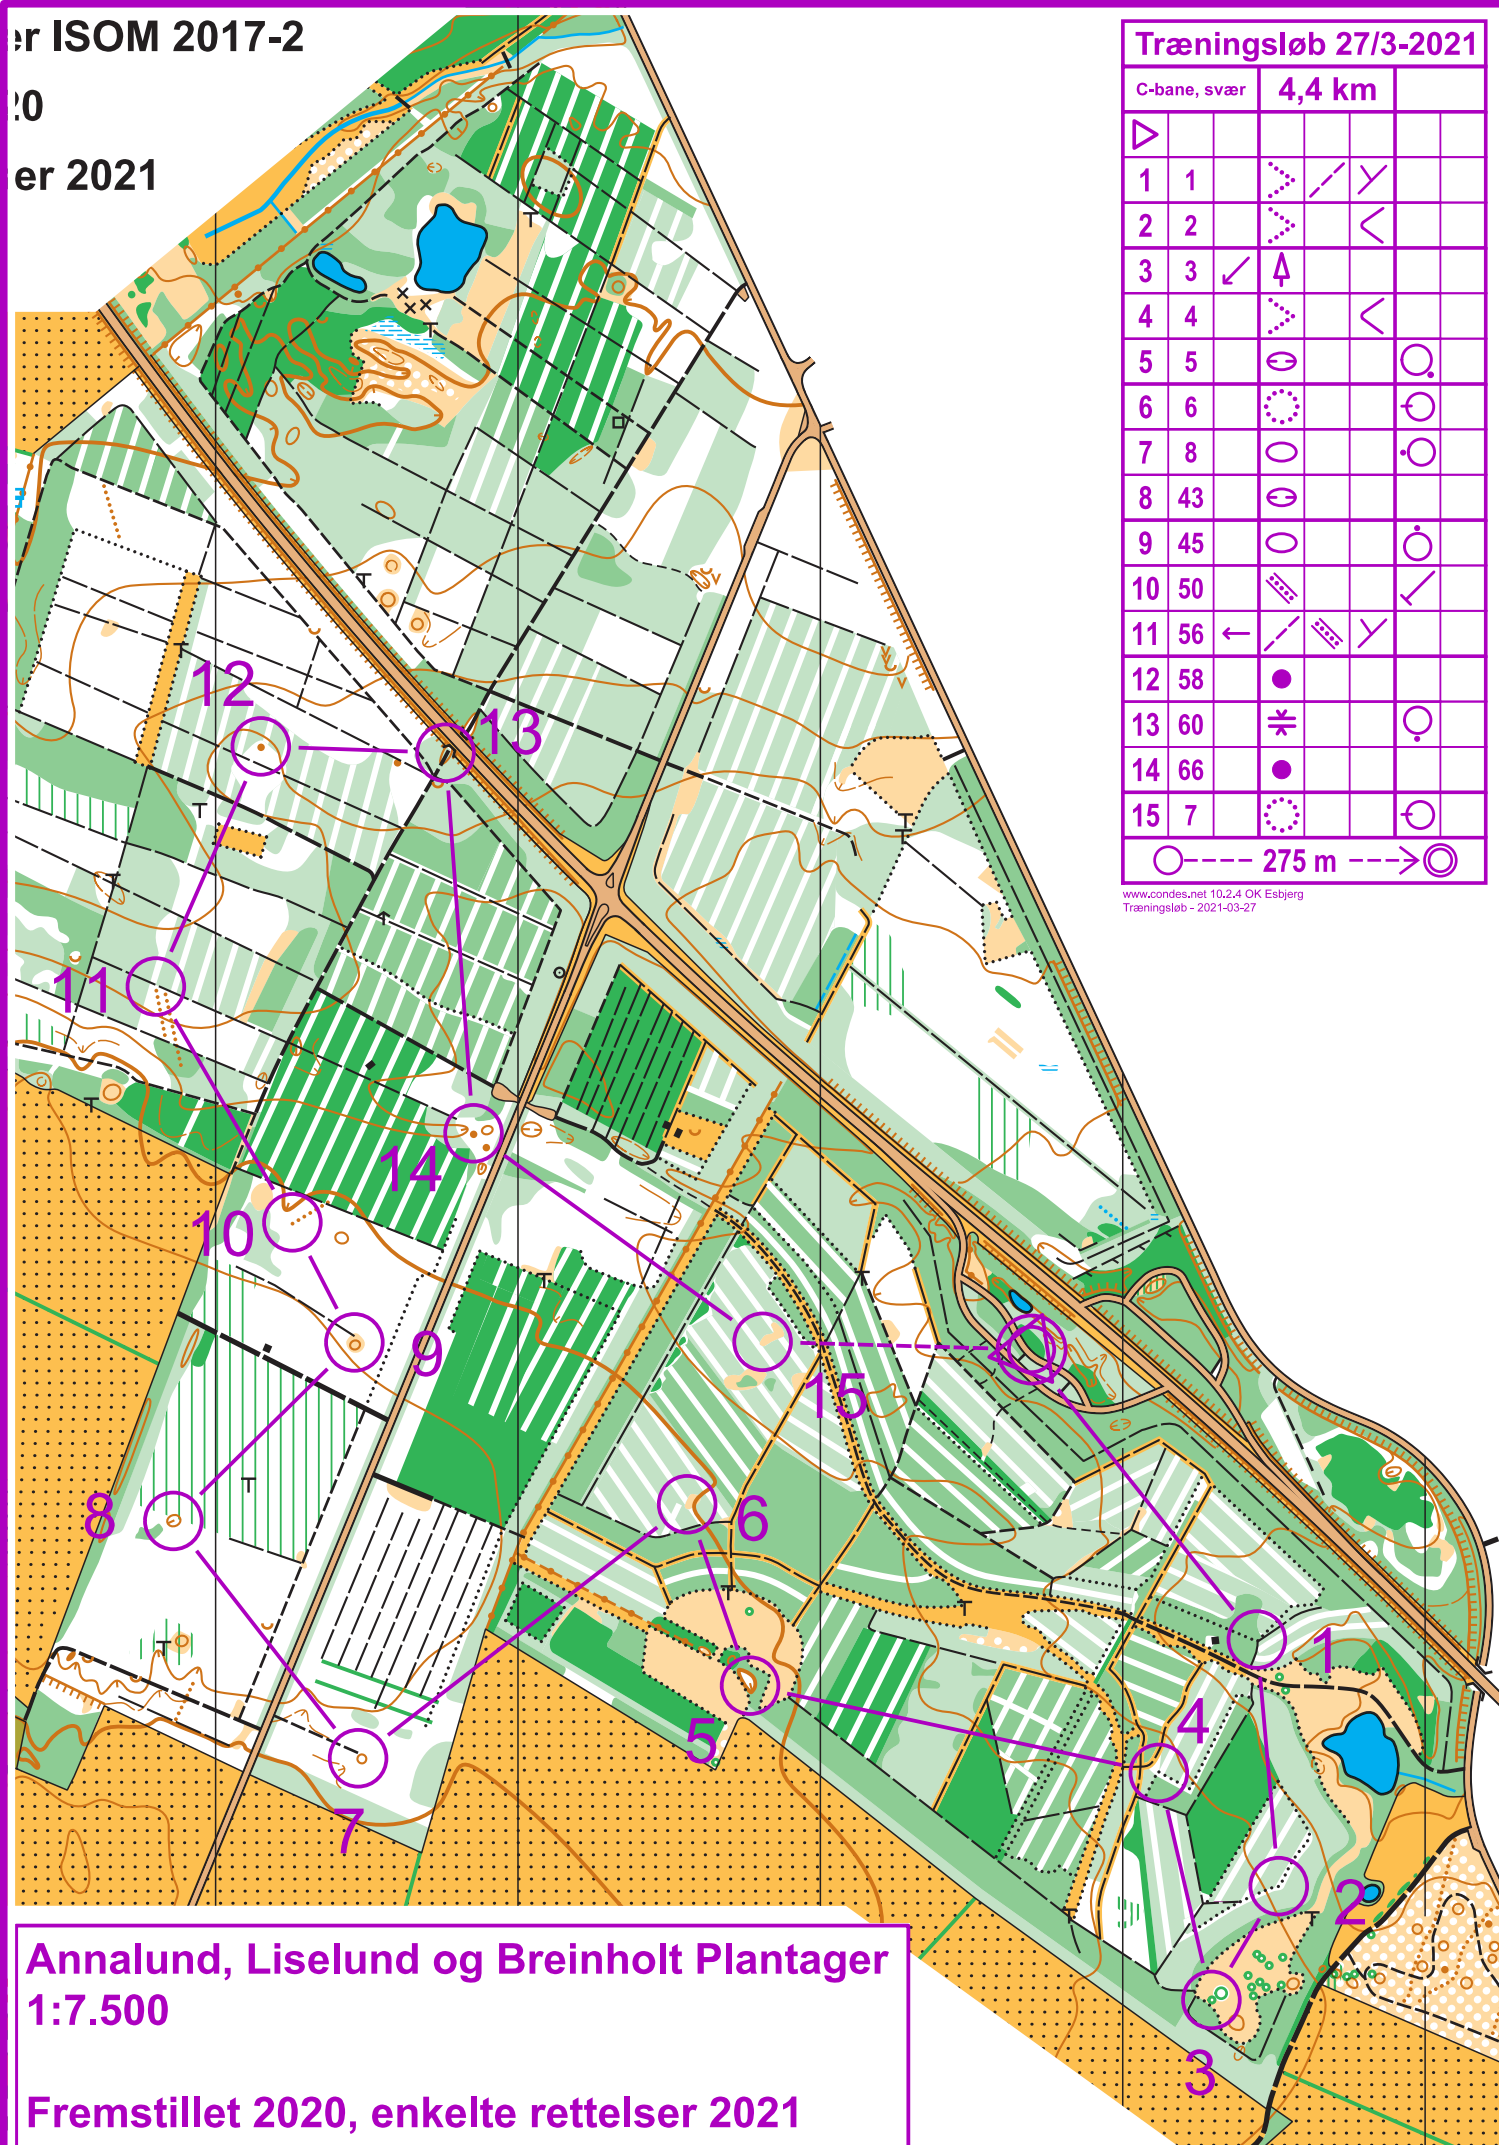

Træningsløb 27/3-2021

C-bane, svær		4,4 km			
▷					
1	1	▷	↘	↘	
2	2	▷		<	
3	3	↙	↑		
4	4	▷		<	
5	5	⊖			⊖
6	6	⊙			⊙
7	8	⊖			⊙
8	43	⊖			
9	45	⊖			⊙
10	50	▨			↙
11	56	←	↘	▨	↘
12	58	●			
13	60	✱			⊙
14	66	●			
15	7	⊙			⊙

○----- 275 m ----->⊙

Annalund, Liselund og Breinholt Plantager
1:7.500

Fremstillet 2020, enkelte rettelser 2021