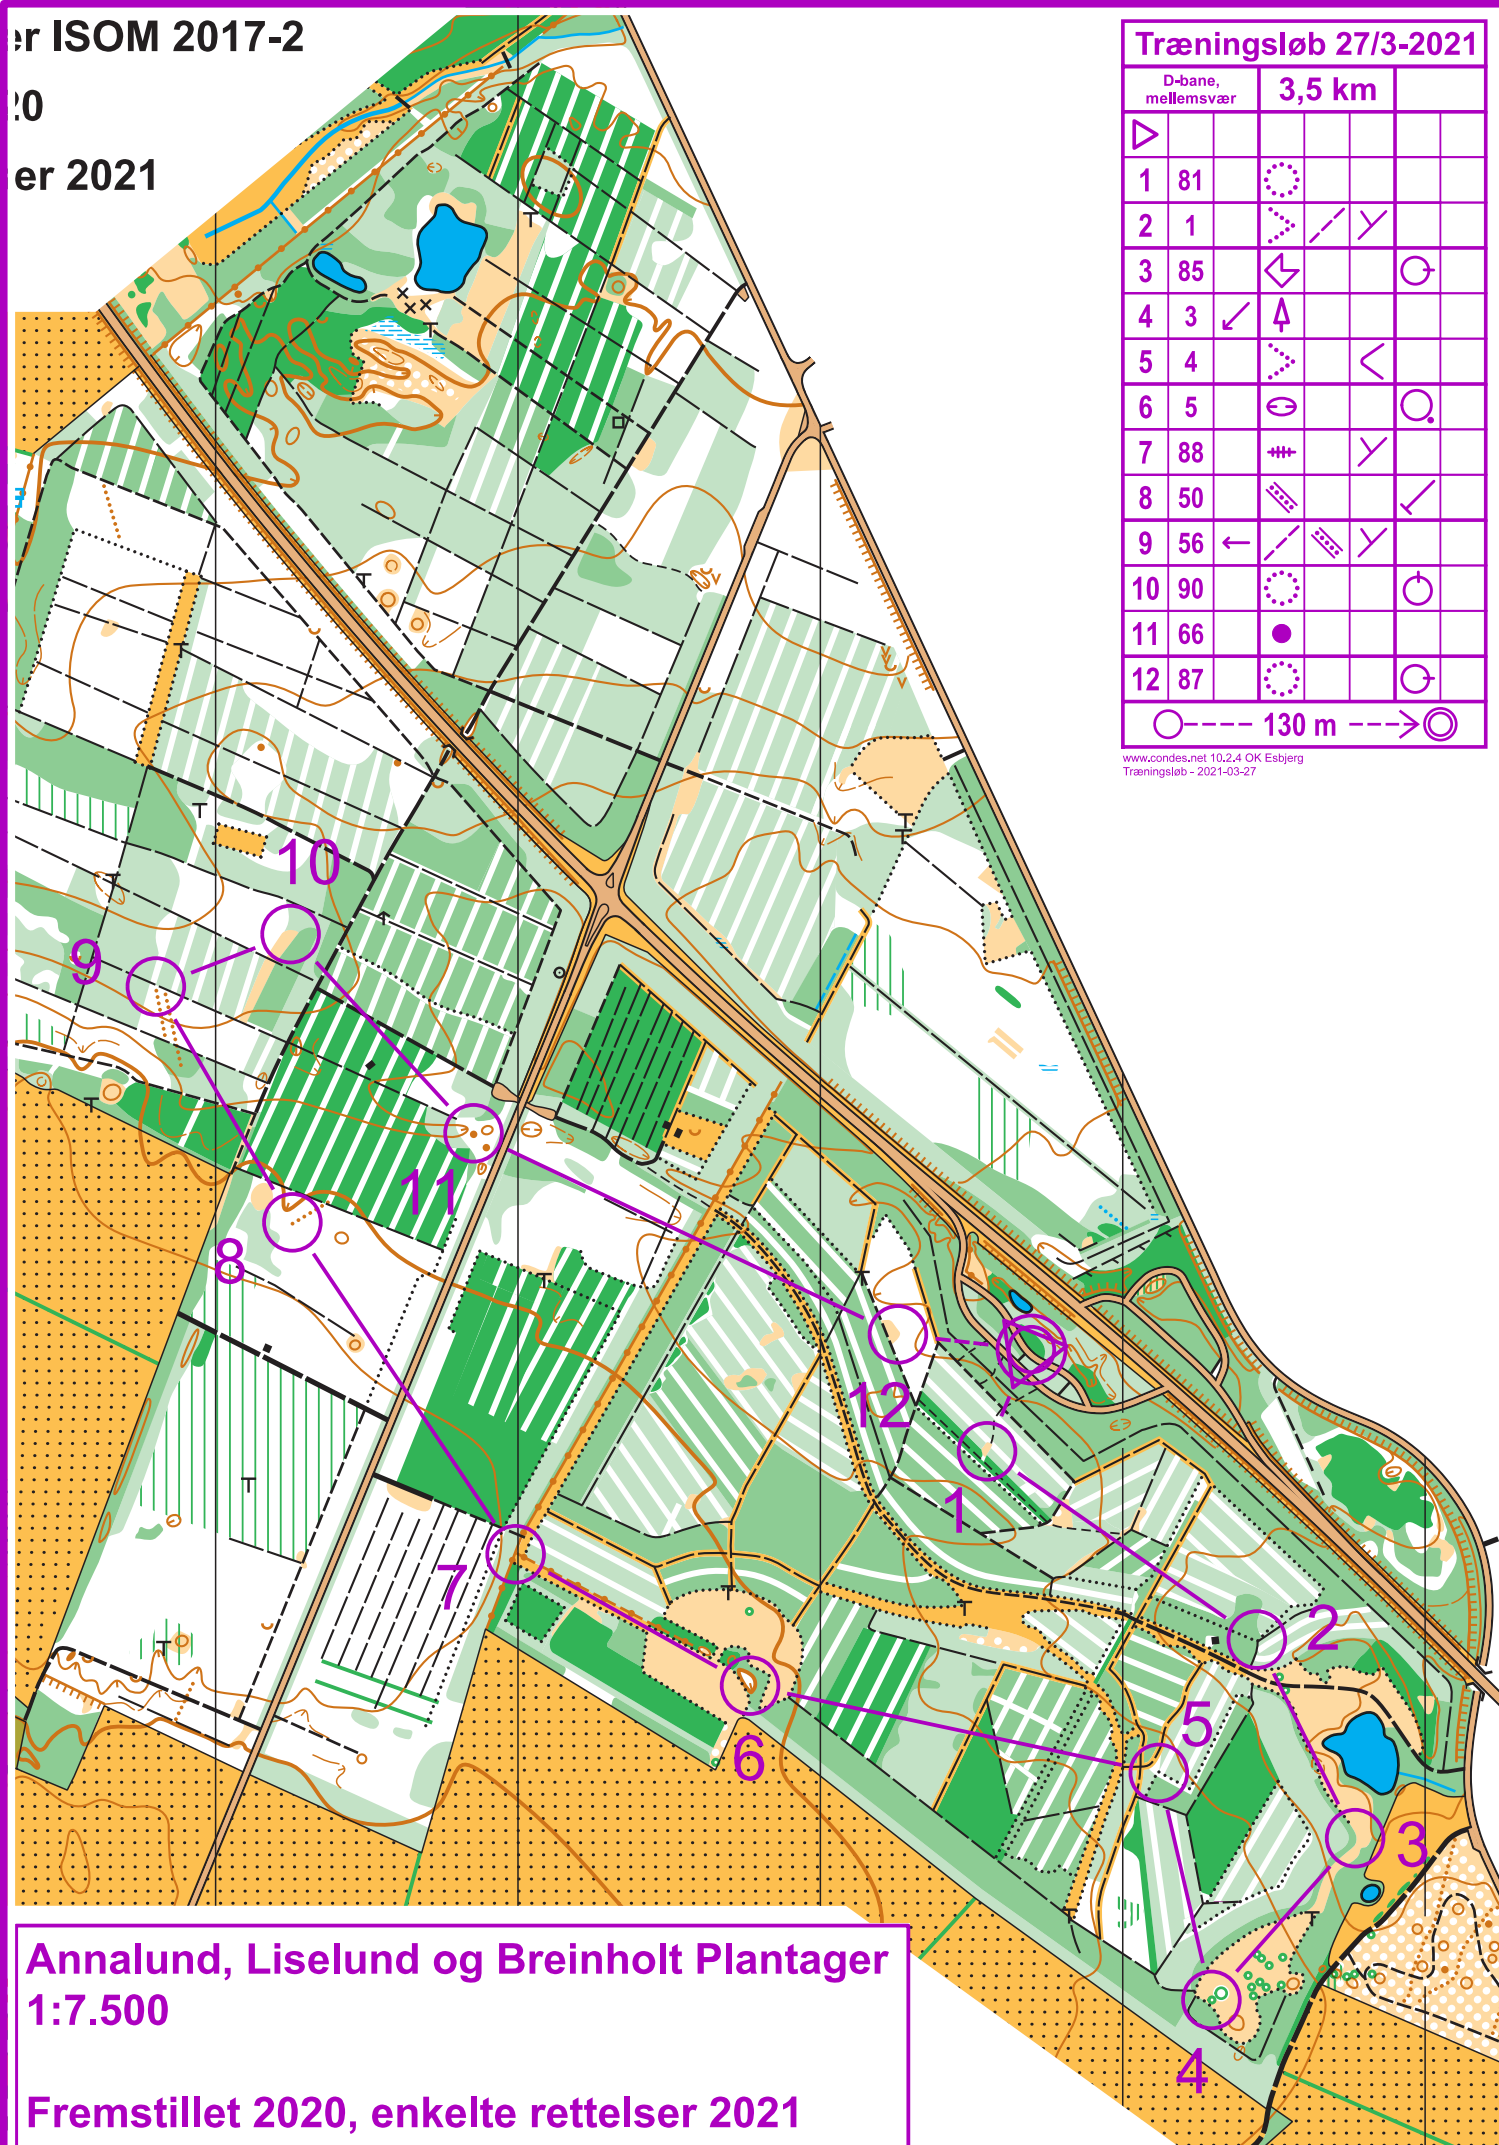

Træningsløb 27/3-2021

D-bane, mellemsvær		3,5 km		
▷				
1	81	⊙		
2	1	↘	↙	
3	85	↙		⊙
4	3	↗	↑	
5	4	↘	<	
6	5	⊙		⊙
7	88	⊙	↘	
8	50	⊙		↗
9	56	←	↘	↘
10	90	⊙		⊙
11	66	●		
12	87	⊙		⊙

⊙ --- 130 m --- ⊙

Annalund, Liselund og Breinholt Plantager
1:7.500
Fremstillet 2020, enkelte rettelser 2021