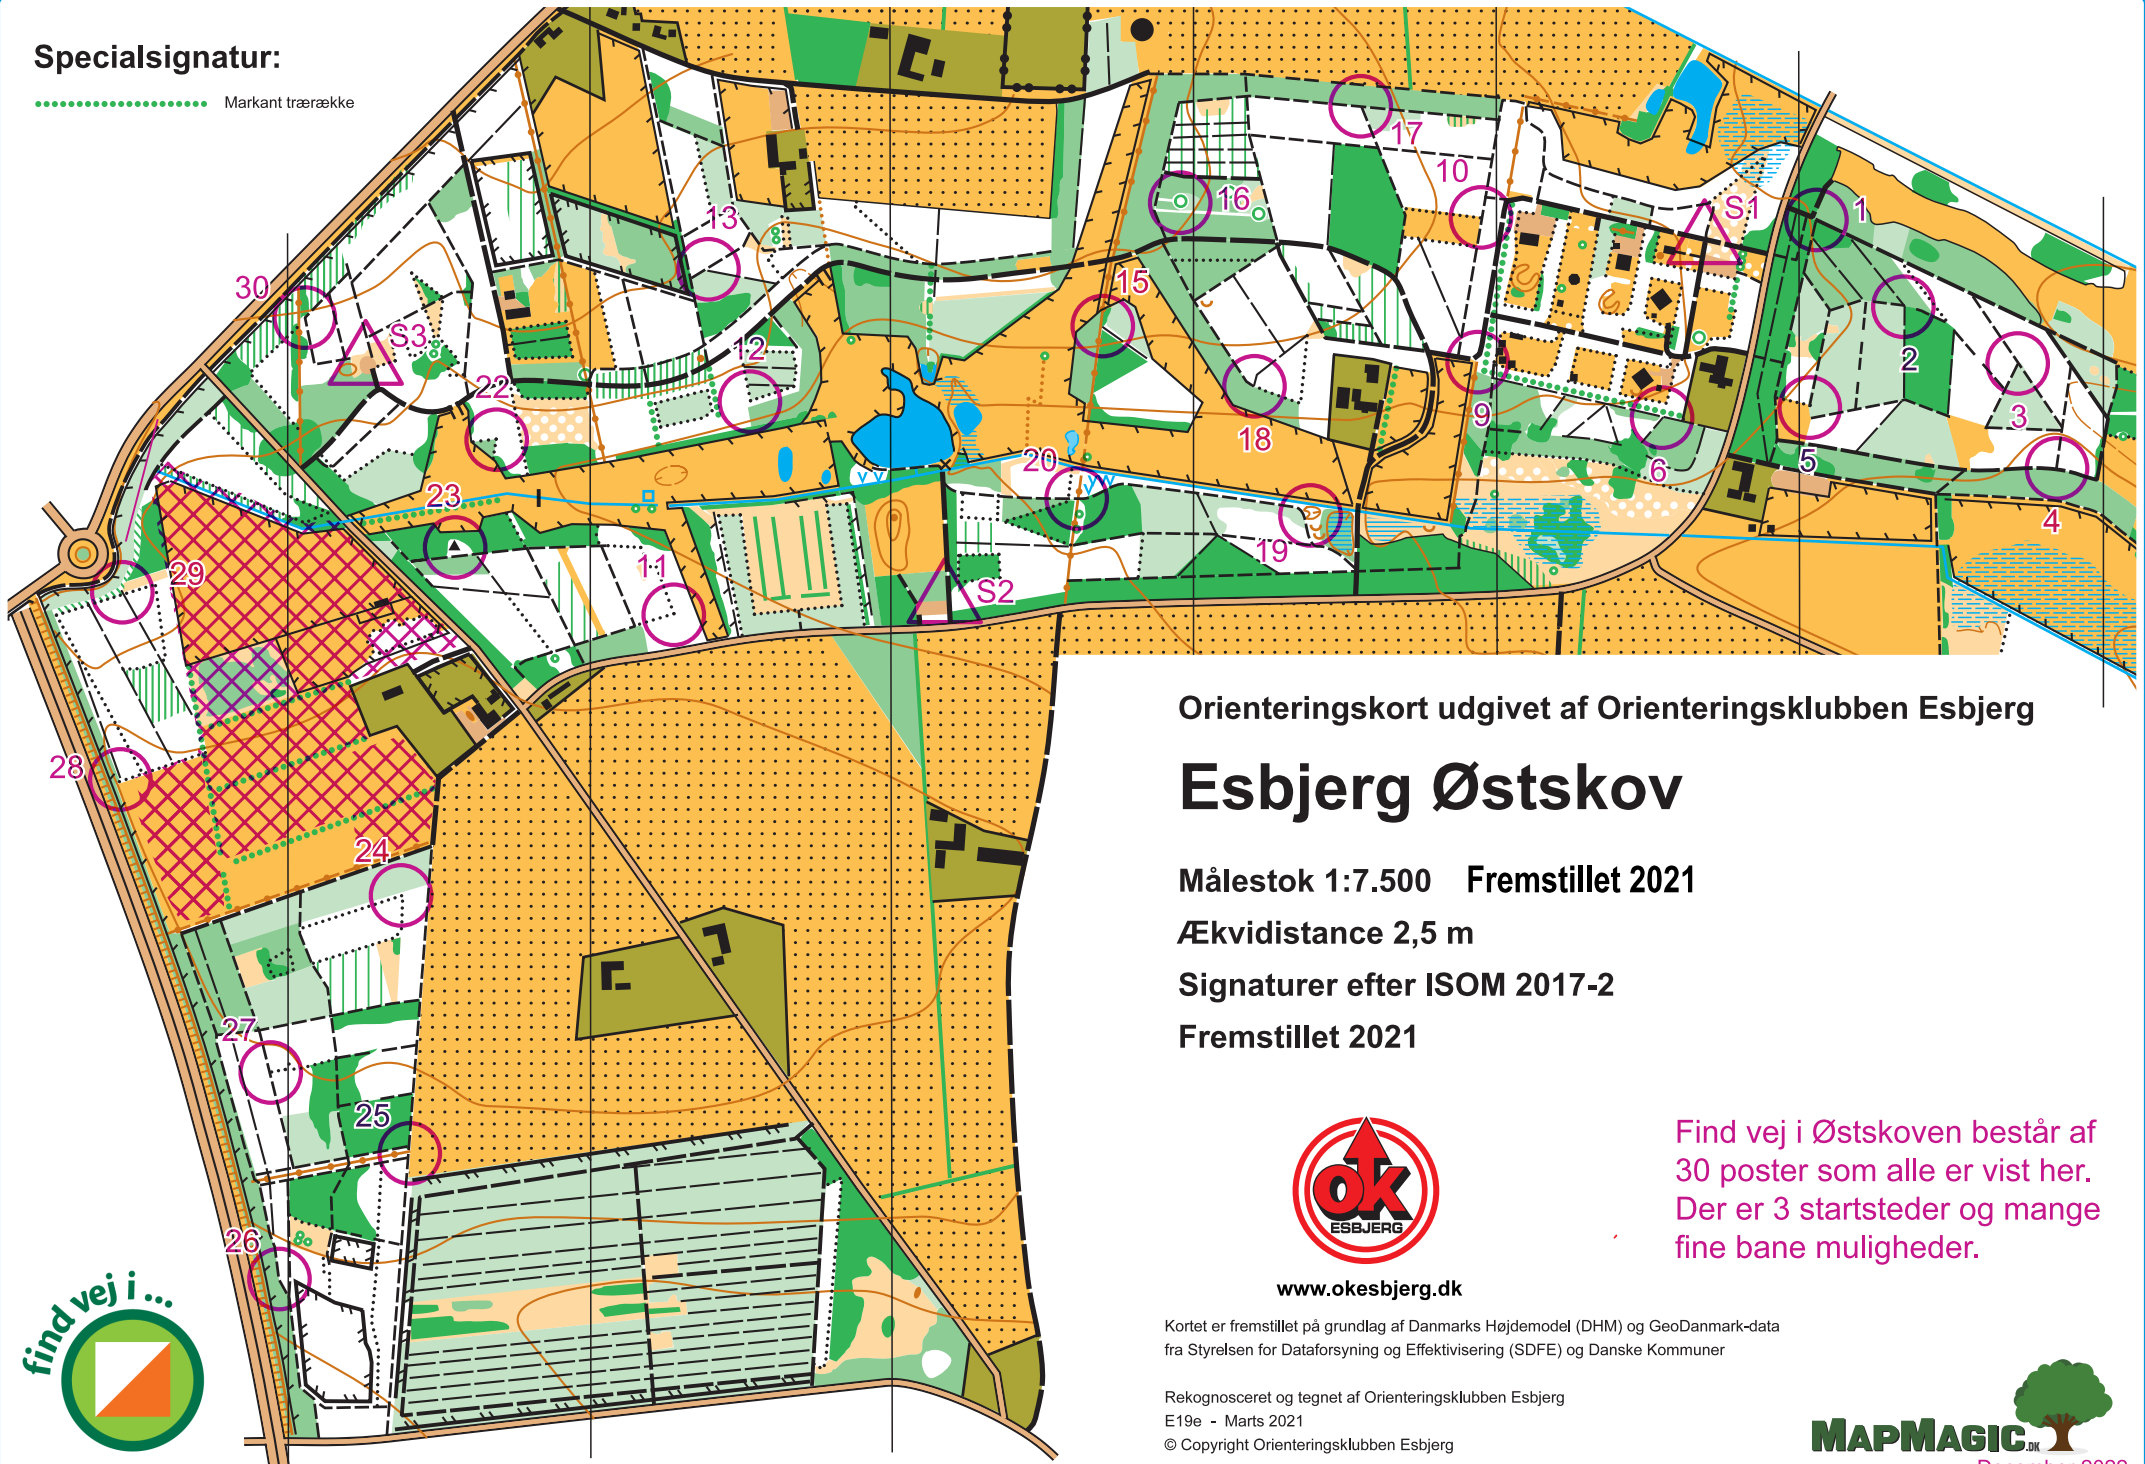

Specialsignatur:

..... Markant træsrække

Orienteringskort udgivet af Orienteringsklubben Esbjerg

Esbjerg Østskov

Målestok 1:7.500 Fremstillet 2021

Ækvidistance 2,5 m

Signaturer efter ISOM 2017-2

Fremstillet 2021

www.okesbjerg.dk

Kortet er fremstillet på grundlag af Danmarks Højdemodel (DHM) og GeoDanmark-data fra Styrelsen for Dataforsyning og Effektivisering (SDFE) og Danske Kommuner

Rekognosceret og tegnet af Orienteringsklubben Esbjerg

E19e - Marts 2021

© Copyright Orienteringsklubben Esbjerg

Find vej i Østskoven består af 30 poster som alle er vist her. Der er 3 startsteder og mange fine bane muligheder.